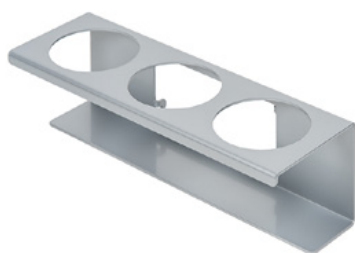

Clean Tower Flexi amarillo

Número de artículo:

MYL-10001046

Anchura:

40 cm

Altura:

190 cm

Peso:

25 kg

Creado el 24.12.2023

Descripción

El CleanTower Flexi es ideal para todas las áreas en las que se necesitan diferentes accesorios de limpieza. Ya sea en producción, montaje, control de calidad, salida de mercancías u otras áreas de la empresa. Gracias a su inteligente diseño modular, la CleanTower Flexi puede personalizarse y montarse para satisfacer sus necesidades individuales. El CleanTower Flexi está fabricado en acero de alta calidad.

Vertedero (gris)

Número de artículo: MYL-30001414

adecuado para Clean Tower Flexi
por ejemplo: para paños de limpieza

Portabombas ø 103 mm

Número de artículo: MYL-30001415

Adecuado para Clean Tower Flexi

Tamaño: 130 x 130 x 87 mm

Diámetro del orificio: 103 mm

Gancho (gris)

Número de artículo: MYL-30001422

Adecuado para Clean Tower Flexi

Vertedero (gris)

Número de artículo: MYL-30001440

Adecuado para Clean Tower Flexi

Soporte para latas - 3 orificios ø 70 mm