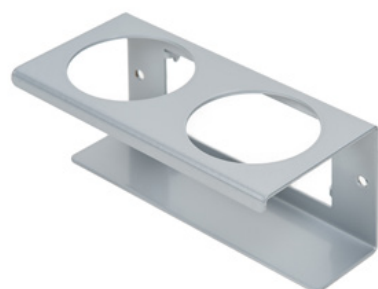

25 kg

Creado el 24.12.2023

Descripción

El CleanTower Flexi es ideal para todas las áreas en las que se necesitan diferentes accesorios de limpieza. Ya sea en producción, montaje, control de calidad, salida de mercancías u otras áreas de la empresa. Gracias a su inteligente diseño modular, la CleanTower Flexi puede personalizarse y montarse para satisfacer sus necesidades individuales. El CleanTower Flexi está fabricado en acero de alta calidad.

La placa base redonda de 40 cm garantiza una estabilidad óptima. El CleanTower Flexi tiene una tira perforada en el lateral a la que se pueden fijar los accesorios opcionales para el myLean cleanTower Flexi.

Incluye escoba, recogedor y cepillo de mano.

5 orificios en la placa base para fijaciones al suelo o ruedas.

Piezas de recambio

Vertedero (gris)

Número de artículo: MYL-30001310

Adecuado para Clean Tower Flexi

Soporte para latas - 1 agujero ø 70 mm

Número de artículo: MYL-30001311

Adecuado para Clean Tower Flexi

Soporte para latas - 2 orificios ø 70 mm

Número de artículo: MYL-30001312

Adecuado para Clean Tower Flexi