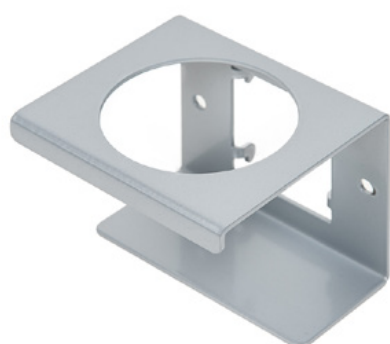

25 kg

Creado el 24.12.2023

Descripción

El CleanTower Flexi es ideal para todas las áreas en las que se necesitan diferentes accesorios de limpieza. Ya sea en producción, montaje, control de calidad, salida de mercancías u otras áreas de la empresa. Gracias a su inteligente diseño modular, la CleanTower Flexi puede personalizarse y montarse para satisfacer sus necesidades individuales. El CleanTower Flexi está fabricado en acero de alta calidad.

La placa base redonda de 40 cm garantiza una estabilidad óptima. El CleanTower Flexi tiene una tira perforada en el lateral a la que se pueden fijar los accesorios opcionales para el myLean cleanTower Flexi.

Incluye escoba, recogedor y cepillo de mano.

5 orificios en la placa base para fijaciones al suelo o ruedas.

Piezas de recambio

Vertedero (gris)

Número de artículo: MYL-30001310

Adecuado para Clean Tower Flexi

Soporte para latas - 1 agujero ø 70 mm

Número de artículo: MYL-30001311

Adecuado para Clean Tower Flexi

Soporte para latas - 2 orificios ø 70 mm

Número de artículo: MYL-30001312

Adecuado para Clean Tower Flexi