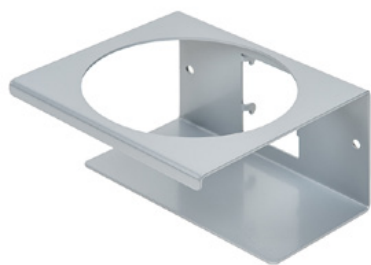

25 kg

Creado el 24.12.2023

Descripción

El CleanTower Flexi es ideal para todas las áreas en las que se necesitan diferentes accesorios de limpieza. Ya sea en producción, montaje, control de calidad, salida de mercancías u otras áreas de la empresa. Gracias a su inteligente diseño modular, la CleanTower Flexi puede personalizarse y montarse para satisfacer sus necesidades individuales. El CleanTower Flexi está fabricado en acero de alta calidad.

Incluye escoba, recogedor y cepillo de mano.

5 orificios en la placa base para fijaciones al suelo o ruedas.

Piezas de recambio

Vertedero (gris)

Número de artículo: MYL-30001310

Adecuado para Clean Tower Flexi

Soporte para latas - 1 agujero ø 70 mm

Número de artículo: MYL-30001311

Adecuado para Clean Tower Flexi

Soporte para latas - 2 orificios ø 70 mm

Número de artículo: MYL-30001312

Adecuado para Clean Tower Flexi

Vertedero (gris)

Número de artículo: MYL-30001414

adecuado para Clean Tower Flexi
por ejemplo: para paños de limpieza

Portabombas ø 103 mm

Número de artículo: MYL-30001415

Adecuado para Clean Tower Flexi

Tamaño: 130 x 130 x 87 mm