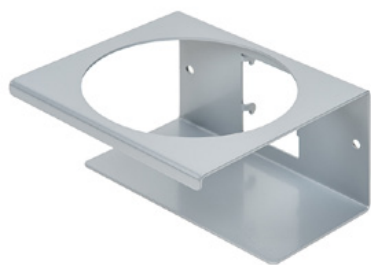

## Descriere

CleanTower Flexi este ideal pentru toate zonele în care sunt necesare diferite accesorii de curățare. Fie că este vorba de producție, asamblare, control al calității, ieșire de mărfuri sau alte zone ale companiei. Datorită designului său modular inteligent, CleanTower Flexi poate fi personalizat și asamblat pentru a răspunde cerințelor dumneavoastră individuale. CleanTower Flexi este fabricat din oțel de înaltă calitate.

## Suport pentru conserve - 1 gaură ø 70 mm

Numărul articolului: MYL-30001311

Potrivit pentru Clean Tower Flexi

---

## Suport pentru conserve - 2 găuri ø 70 mm

Numărul articolului: MYL-30001312

Potrivit pentru Clean Tower Flexi

---

### Suport pentru sticla de pompă ø 103 mm

Numărul articolului: MYL-30001415

Potrivit pentru Clean Tower Flexi

Dimensiuni: 130 x 130 x 87 mm

Diametrul găurii: 103 mm

---