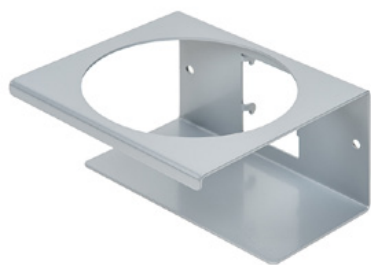

25 kg

Създадена 24.12.2023

Описание

CleanTower Flexi е идеален за всички области, в които са необходими различни аксесоари за почистване. Независимо дали става въпрос за производство, монтаж, контрол на качеството, изходящи стоки или други области на компанията. Благодарение на интелигентната си модулна конструкция CleanTower Flexi може да бъде персонализирана и сглобена така, че да отговаря на вашите индивидуални изисквания. CleanTower Flexi е изработена от висококачествена стомана.

Кръглата 40-сантиметрова основна плоча гарантира оптимална стабилност. CleanTower Flexi има перфорирана лента от страни, към която могат да се прикрепят допълнителните аксесоари за myLean cleanTower Flexi.

Държач за кутии - 1 отвор ø 70 mm

Номер на артикула: MYL-30001311

Подходящ за Clean Tower Flexi

Държач за кутии - 2 отвора ø 70 mm

Номер на артикула: MYL-30001312

Подходящ за Clean Tower Flexi

Улей (сив)

Номер на артикула: MYL-30001414

подходящ за Clean Tower Flexi
напр.: за кърпи за почистване

Акcesoари/разширения

Държач за бутилка с помпа ø 103 mm

Номер на артикула: MYL-30001415

Подходящ за Clean Tower Flexi

Размер: 130 x 130 x 87 mm

Диаметър на отвора: 103 mm