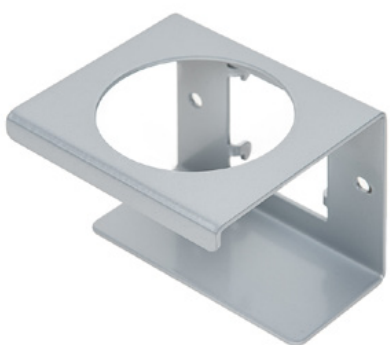

Държач за кутии - 1 отвор ø 70 mm

Номер на артикула: MYL-30001311

Подходящ за Clean Tower Flexi