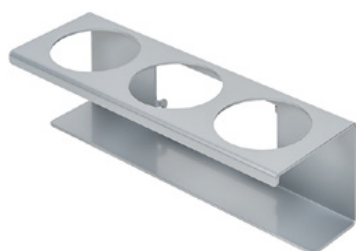

25 kg

Създадена 24.12.2023

Описание

CleanTower Flexi е идеален за всички области, в които са необходими различни аксесоари за почистване. Независимо дали става въпрос за производство, монтаж, контрол на качеството, изходящи стоки или други области на компанията. Благодарение на интелигентната си модулна конструкция CleanTower Flexi може да бъде персонализирана и сглобена така, че да отговаря на вашите индивидуални изисквания. CleanTower Flexi е изработена от висококачествена стомана.

Кръглата 40-сантиметрова основна плоча гарантира оптимална стабилност. CleanTower Flexi има перфорирана лента от страни, към която могат да се прикрепят допълнителните аксесоари за myLean cleanTower Flexi.

подходящ за Clean Tower Flexi
напр.: за кърпи за почистване

Акcesoари/разширения

Държач за бутилка с помпа ø 103 mm

Номер на артикула: MYL-30001415

Подходящ за Clean Tower Flexi

Размер: 130 x 130 x 87 mm

Диаметър на отвора: 103 mm

Кука (сива)

Номер на артикула: MYL-30001422

Подходящ за Clean Tower Flexi

Улей (сив)

Номер на артикула: MYL-30001440

Подходящ за Clean Tower Flexi

Държач за кутии - 3 отвора ø 70 mm

Номер на артикула: MYL-30001442