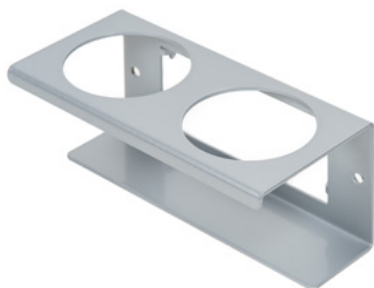

25 kg

Създадена 24.12.2023

Описание

CleanTower Flexi е идеален за всички области, в които са необходими различни аксесоари за почистване. Независимо дали става въпрос за производство, монтаж, контрол на качеството, изходящи стоки или други области на компанията. Благодарение на интелигентната си модулна конструкция CleanTower Flexi може да бъде персонализирана и сглобена така, че да отговаря на вашите индивидуални изисквания. CleanTower Flexi е изработена от висококачествена стомана.

Кръглата 40-сантиметрова основна плоча гарантира оптимална стабилност. CleanTower Flexi има перфорирана лента от страни, към която могат да се прикрепят допълнителните аксесоари за myLean cleanTower Flexi.

Държач за кутии - 1 отвор ø 70 mm

Номер на артикула: MYL-30001311

Подходящ за Clean Tower Flexi

Държач за кутии - 2 отвора ø 70 mm

Номер на артикула: MYL-30001312

Подходящ за Clean Tower Flexi

Улей (сив)

Номер на артикула: MYL-30001414

подходящ за Clean Tower Flexi
напр.: за кърпи за почистване

Акcesoари/разширения

Държач за бутилка с помпа ø 103 mm

Номер на артикула: MYL-30001415

Подходящ за Clean Tower Flexi

Размер: 130 x 130 x 87 mm

Диаметър на отвора: 103 mm