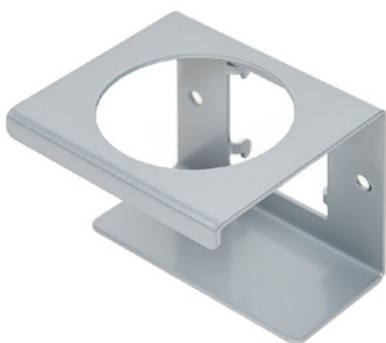

Clean Tower Flexi жовтий

**Артикул:**

MYL-10001046

Ширина:

40 cm

Висота:

190 cm

Вага:

5 отворів в опорній плиті для підлогового кріплення або роликів.

Запасні частини

Жолоб (сірий)

Артикул: MYL-30001310

Підходить для Clean Tower Flexi

Тримач для банок - 1 отвір ø 70 мм

Артикул: MYL-30001311

Підходить для Clean Tower Flexi

Тримач для банок - 2 отвори ø 70 мм

Артикул: MYL-30001312

Підходить для Clean Tower Flexi

Жолоб (сірий)

Артикул: MYL-30001414

підходить для Clean Tower Flexi
наприклад: для чистячих ганчірок

Тримач пляшки для насоса ø 103 ММ

Артикул: MYL-30001415

Підходить для Clean Tower Flexi

Розмір: 130 x 130 x 87 мм

Діаметр отвору: 103 мм

Гачок (сірий)

Артикул: MYL-30001422

Підходить для Clean Tower Flexi

Жолоб (сірий)