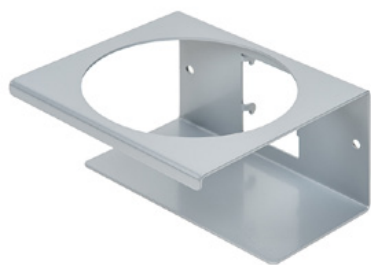

Clean Tower Flexi жовтий

**Артикул:**

MYL-10001046

Ширина:

40 cm

Висота:

190 cm

Вага:

5 отворів в опорній плиті для підлогового кріплення або роликів.

Запасні частини

Жолоб (сірий)

Артикул: MYL-30001310

Підходить для Clean Tower Flexi

Тримач для банок - 1 отвір ø 70 мм

Артикул: MYL-30001311

Підходить для Clean Tower Flexi

Тримач для банок - 2 отвори ø 70 мм

Артикул: MYL-30001312

Підходить для Clean Tower Flexi

Жолоб (сірий)

Артикул: MYL-30001414

підходить для Clean Tower Flexi
наприклад: для чистячих ганчірок

Тримач пляшки для насоса ø 103 ММ

Артикул: MYL-30001415

Підходить для Clean Tower Flexi

Розмір: 130 x 130 x 87 мм

Діаметр отвору: 103 мм

Гачок (сірий)

Артикул: MYL-30001422

Підходить для Clean Tower Flexi

Жолоб (сірий)