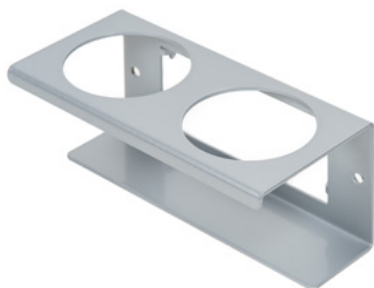

Clean Tower Flexi жовтий

**Артикул:**

MYL-10001046

Ширина:

40 cm

Висота:

190 cm

Вага:

5 отворів в опорній плиті для підлогового кріплення або роликів.

Запасні частини

Жолоб (сірий)

Артикул: MYL-30001310

Підходить для Clean Tower Flexi

Тримач для банок - 1 отвір ø 70 мм

Артикул: MYL-30001311

Підходить для Clean Tower Flexi

Тримач для банок - 2 отвори ø 70 мм

Артикул: MYL-30001312

Підходить для Clean Tower Flexi

Жолоб (сірий)

Артикул: MYL-30001414

підходить для Clean Tower Flexi
наприклад: для чистячих ганчірок

Тримач пляшки для насоса ø 103 ММ

Артикул: MYL-30001415

Підходить для Clean Tower Flexi

Розмір: 130 x 130 x 87 мм

Діаметр отвору: 103 мм

Гачок (сірий)

Артикул: MYL-30001422

Підходить для Clean Tower Flexi

Жолоб (сірий)