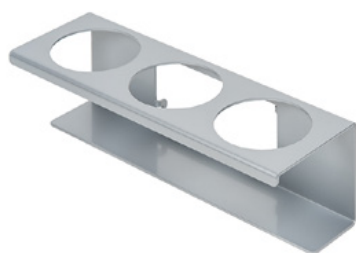

Clean Tower Flexi жовтий

**Артикул:**

MYL-10001046

Ширина:

40 cm

Висота:

190 cm

Вага:

Тримач для банок - 2 отвори ø 70 мм

Артикул: MYL-30001312

Підходить для Clean Tower Flexi

Жолоб (сірий)

Артикул: MYL-30001414

підходить для Clean Tower Flexi
наприклад: для чистячих ганчірок

Тримач пляшки для насоса ø 103 ММ

Артикул: MYL-30001415

Підходить для Clean Tower Flexi

Розмір: 130 x 130 x 87 мм

Діаметр отвору: 103 мм

Гачок (сірий)

Артикул: MYL-30001422

Підходить для Clean Tower Flexi

Жолоб (сірий)

Артикул: MYL-30001440

Підходить для Clean Tower Flexi

Тримач для банок - 3 отвори ø 70 ММ

Артикул: MYL-30001442

Підходить для Clean Tower Flexi

Вкладиш для смітника 70 літрів

Артикул: MYL-30001504

Підходить для Clean Tower Flexi