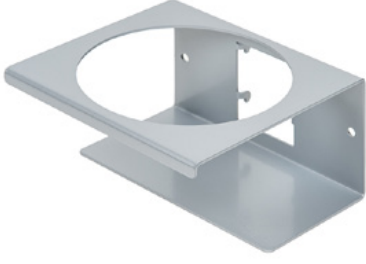

Temiz Kule Flexi sarı

Ürün numarası:
MYL-10001046

Genişlik:
40 cm

Yükseklik:
190 cm

Ağırlık:
25 kg

Üzerinde 24.12.2023

Açıklama

CleanTower Flexi, farklı temizlik aksesuarlarının gerekli olduğu tüm alanlar için idealdir. İster üretimde, montajda, kalite kontrolde, giden mallarda veya şirketin diğer alanlarında olsun. Akıllı modüler tasarımı sayesinde CleanTower Flexi, bireysel gereksinimlerinizi karşılayacak şekilde özelleştirilebilir ve monte edilebilir. CleanTower Flexi yüksek kaliteli çelikten yapılmıştır.

Zemin sabitlemeleri veya tekerlekler için taban plakasında 5 delik.

Aksesuarlar/Uzantılar

Şut (gri)

Ürün numarası: MYL-30001310

Clean Tower Flexi için uygundur

Kutu tutucu - 1 delik ø 70 mm

Ürün numarası: MYL-30001311

Clean Tower Flexi için uygundur

Kutu tutucu - 2 delik ø 70 mm

Ürün numarası: MYL-30001312

Clean Tower Flexi için uygundur

Şut (gri)

Ürün numarası: MYL-30001414

Clean Tower Flexi için uygundur

örneğin: temizlik bezleri için

Pompa şişesi tutucusu ø 103 mm

Ürün numarası: MYL-30001415

Clean Tower Flexi için uygundur

Boyut: 130 x 130 x 87 mm

Delik boyutu çapı: 103 mm

Kanca (gri)

Ürün numarası: MYL-30001422

Clean Tower Flexi için uygundur