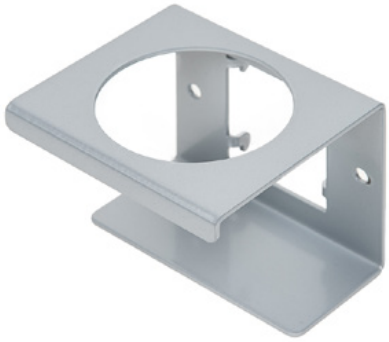

Temiz Kule Flexi sarı

Ürün numarası:
MYL-10001046

Genişlik:
40 cm

Yükseklik:
190 cm

Ağırlık:
25 kg

Üzerinde 24.12.2023

Açıklama

CleanTower Flexi, farklı temizlik aksesuarlarının gerekli olduğu tüm alanlar için idealdir. İster üretimde, montajda, kalite kontrolde, giden mallarda veya şirketin diğer alanlarında olsun. Akıllı modüler tasarımı sayesinde CleanTower Flexi, bireysel gereksinimlerinizi karşılayacak şekilde özelleştirilebilir ve monte edilebilir. CleanTower Flexi yüksek kaliteli çelikten yapılmıştır.

Zemin sabitlemeleri veya tekerlekler için taban plakasında 5 delik.

Aksesuarlar/Uzantılar

Şut (gri)

Ürün numarası: MYL-30001310

Clean Tower Flexi için uygundur

Kutu tutucu - 1 delik ø 70 mm

Ürün numarası: MYL-30001311

Clean Tower Flexi için uygundur

Kutu tutucu - 2 delik ø 70 mm

Ürün numarası: MYL-30001312

Clean Tower Flexi için uygundur

Şut (gri)

Ürün numarası: MYL-30001414

Clean Tower Flexi için uygundur

örneğin: temizlik bezleri için

Pompa şişesi tutucusu ø 103 mm

Ürün numarası: MYL-30001415

Clean Tower Flexi için uygundur

Boyut: 130 x 130 x 87 mm

Delik boyutu çapı: 103 mm

Kanca (gri)

Ürün numarası: MYL-30001422

Clean Tower Flexi için uygundur