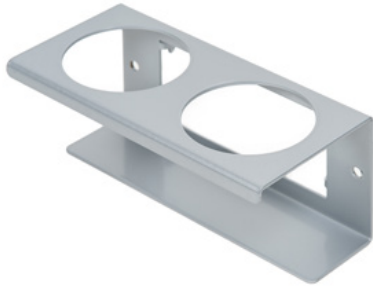

Temiz Kule Flexi sarı

Ürün numarası:
MYL-10001046

Genişlik:
40 cm

Yükseklik:
190 cm

Ağırlık:
25 kg

Üzerinde 24.12.2023

Açıklama

CleanTower Flexi, farklı temizlik aksesuarlarının gerekli olduğu tüm alanlar için idealdir. İster üretimde, montajda, kalite kontrolde, giden mallarda veya şirketin diğer alanlarında olsun. Akıllı modüler tasarımı sayesinde CleanTower Flexi, bireysel gereksinimlerinizi karşılayacak şekilde özelleştirilebilir ve monte edilebilir. CleanTower Flexi yüksek kaliteli çelikten yapılmıştır.

Zemin sabitlemeleri veya tekerlekler için taban plakasında 5 delik.

Aksesuarlar/Uzantılar

Şut (gri)

Ürün numarası: MYL-30001310

Clean Tower Flexi için uygundur

Kutu tutucu - 1 delik ø 70 mm

Ürün numarası: MYL-30001311

Clean Tower Flexi için uygundur

Kutu tutucu - 2 delik ø 70 mm

Ürün numarası: MYL-30001312

Clean Tower Flexi için uygundur

Şut (gri)

Ürün numarası: MYL-30001414

Clean Tower Flexi için uygundur

örneğin: temizlik bezleri için

Pompa şişesi tutucusu ø 103 mm

Ürün numarası: MYL-30001415

Clean Tower Flexi için uygundur

Boyut: 130 x 130 x 87 mm

Delik boyutu çapı: 103 mm

Kanca (gri)

Ürün numarası: MYL-30001422

Clean Tower Flexi için uygundur