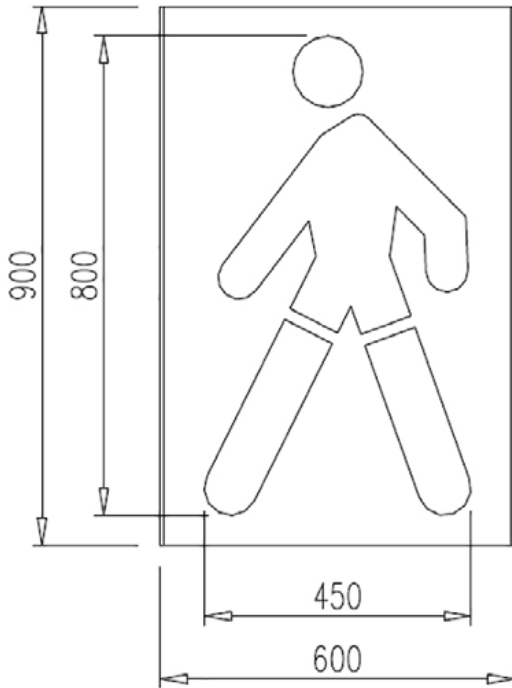

Gyalogos - fém 80 cm magas

Cikkszám:
CMC-DMPSP

Szélesség:
450 mm

Magasság:
800 mm

Létrehozta 23.12.2023

Leírás

Jelölési sablon - gyalogos

Szélesség: szélesség: 450 mm

Magasság: 450 mm: 800 mm

Tartozékok/