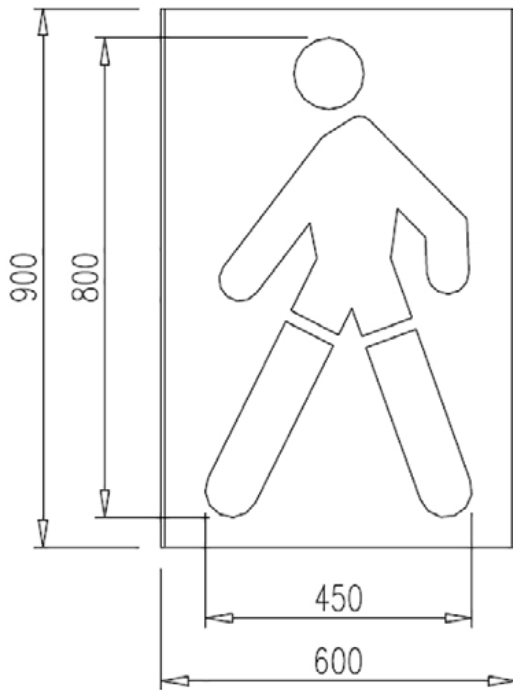

## Chodec - kovový 80 cm vysoký

Číslo položky:

CMC-DMPSP

Šírka:

450 mm

Výška:

800 mm

Vytvorené 23.12.2023

## Popis

Šablóna označovania - pre chodcov

Šírka: 450 mm

Výška: 450 mm: 800 mm