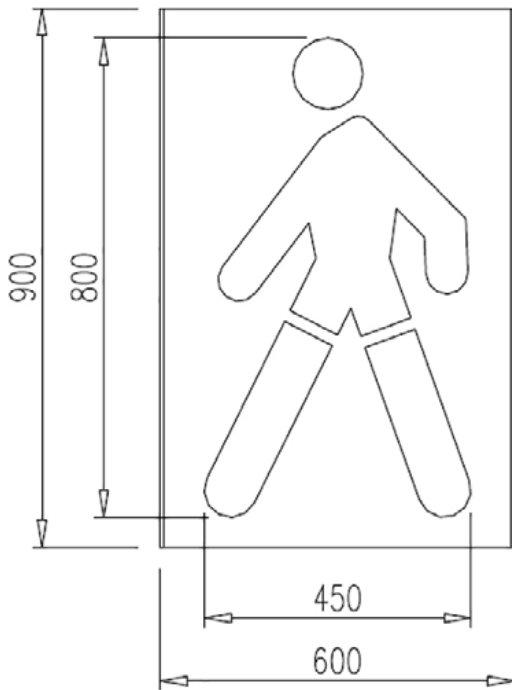

Pěší - kovový 80 cm vysoký

Číslo položky:
CMC-DMPSP

Wide:
450 mm

Výška:
800 mm

tvořeno 23.12.2023

Popis

Šablona značení - pro pěší

Šířka: 450 mm

Výška: 450 mm: šířka 800 mm

Náhradní

Příslušenství/