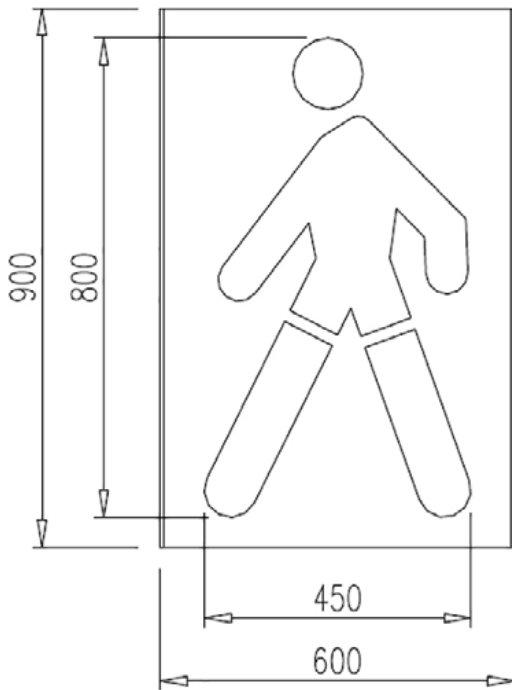

Za pešce - kovinski 80 cm visok

Številka izdelka:

CMC-DMPSP

Širina:

450 mm

Višina:

800 mm

Ustvarjeno 23.12.2023

Opis

Predloga za označevanje - za pešce

Širina: Širina 450 mm

Višina: 450 mm: 800 mm Višina: 450 mm

Rezervni deli

Dodatki/razširitve