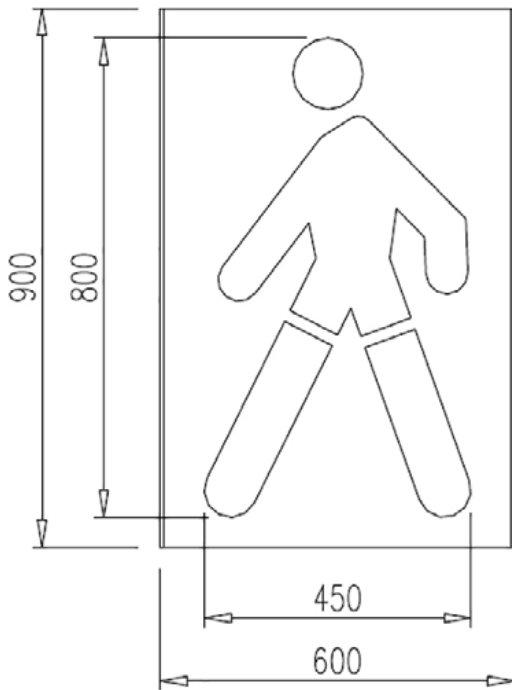

Piesi - metal 80 cm wysokości

Numer artykułu:

CMC-DMPSP

Szerokość:

450 mm

Wysokość:

800 mm

Utworzono 23.12.2023

Opis

Szablon oznakowania - pieszy

Szerokość: 450 mm

Wysokość: 800 mm

Części zamienne

Akcesoria/Rozszerzenia