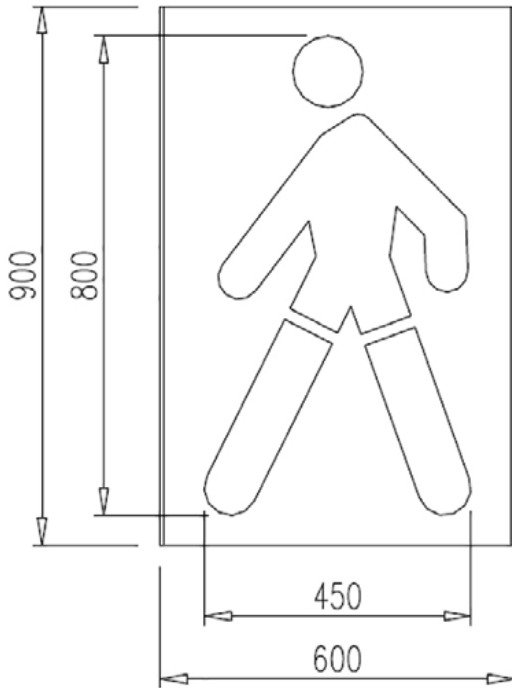

## Пішохідний - металевий висотою 80 см

Артикул:  
СМС-DMPSP

Ширина:  
450 mm

Висота:  
800 mm

Створено 23.12.2023

## Опис

Шаблон розмітки - пішохідна

Ширина: 450 мм

Висота 800 мм