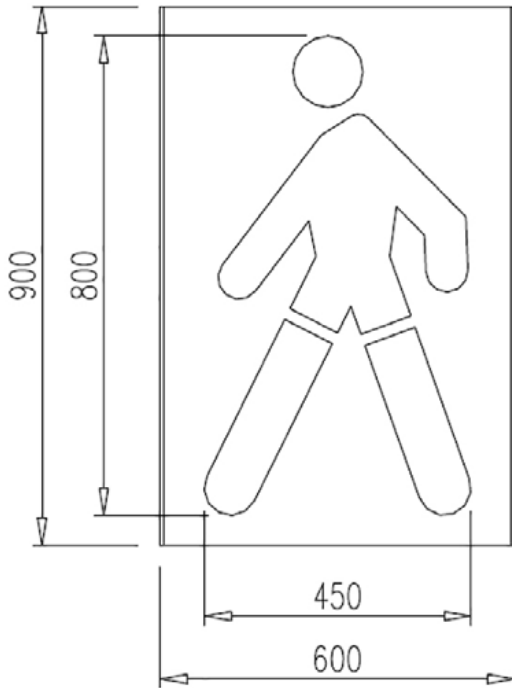

## Πεζός - μέταλλο 80 cm ύψος

Αριθμός αντικειμένου:  
CMC-DMPSP

Πλάτος:  
450 mm

Ύψος:  
800 mm

23.12.2023

## Περιγραφή

Υπόδειγμα σήμανσης - πεζός

Πλάτος: 450 mm

Ύψος: 450 χιλ: 800 mm