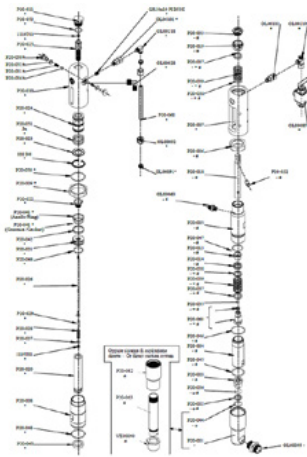

Jousikytkin

Tuotenumero: CMC-P20-031

Maalausjärjestelmän tiivistesarja sopii airless-pumpuille P20 ja P 25