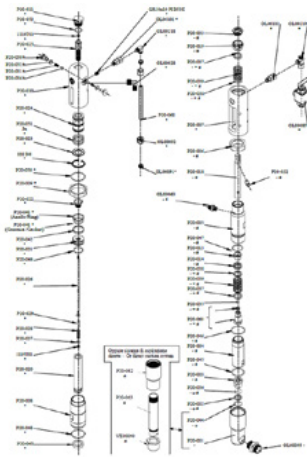

## Öljymännän tiiviste

Tuotenumero: CMC-P20-041