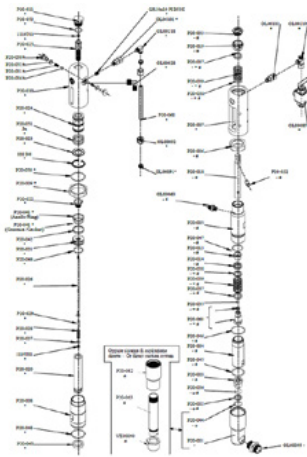

Naisten aluslevypakkaus

Tuotenumero: CMC-P20-037

Sopii CMC:n ilmattomaan pumppuun P20.