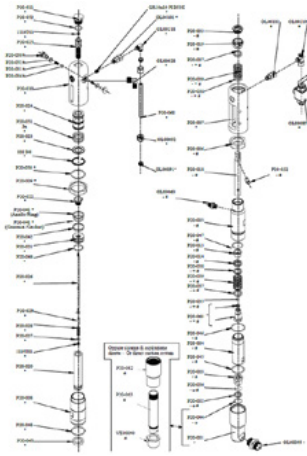

Tiivistesarja värityivisteet

Tuotenumero: CMC-P20-097