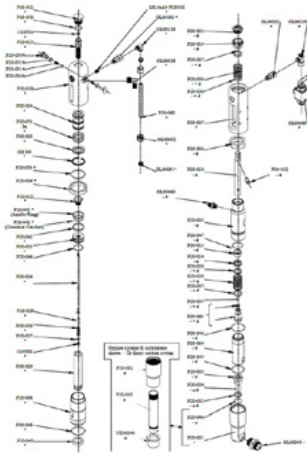

## Pallon istukka $\varnothing$ 25 P20:lle

Tuotenumero: CMC-P20-002

Sopii CMC:n ilmattomaan pumppuun P20.

## $\varnothing$ 25 pallohäkki

Tuotenumero: CMC-P20-003

Sopii CMC:n ilmattomaan pumppuun P20.

## Karan holkki

Tuotenumero: CMC-P20-019

Sopii CMC:n ilmattomaan pumppuun P20.