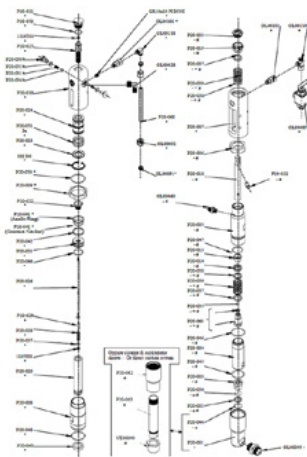

O-rengas $\varnothing$ 34x2,5 IN NBR 90 sH

Tuotenumero: CMC-P20-049