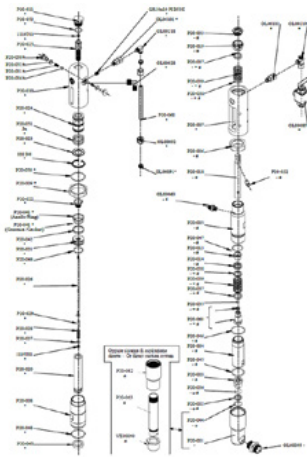

## Pallon istukka $\varnothing$ 25 P20:lle

Tuotenumero: CMC-P20-002

Sopii CMC:n ilmattomaan pumppuun P20.