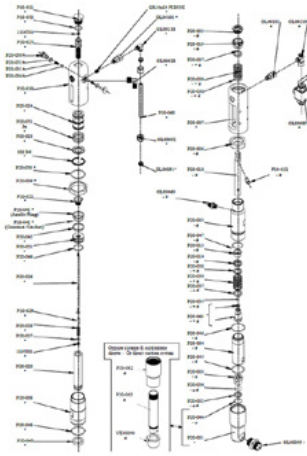

## Karan holkki

Tuotenumero: CMC-P20-033

Sopii CMC:n ilmattomään pumppuun P20.