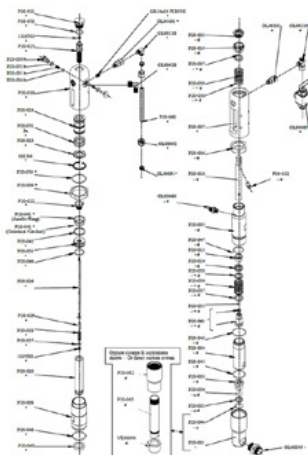

O-rengas 3156 IN NBR 90 Sh

Tuotenumero: CMC-P20-051

O-rengas 3100 IN NBR 90 Sh

Tuotenumero: CMC-P20-053

Tiivistesarja maalin imu

Tuotenumero: CMC-P20-091

Tiivistesarja väritiivisteet

Tuotenumero: CMC-P20-092