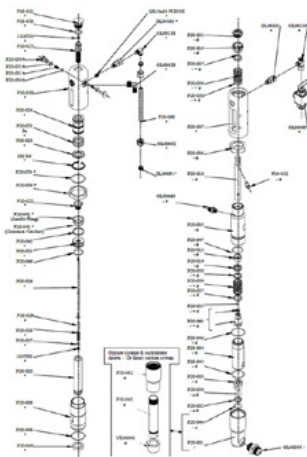

Pultti

Tuotenumero: CMC-P20-032