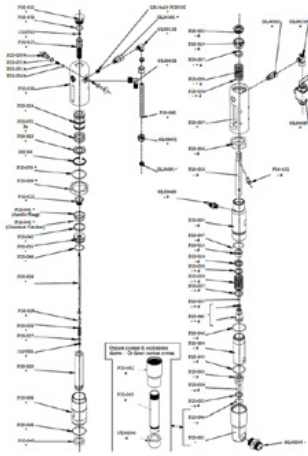

O-rengas 3156 IN NBR 90 Sh

Tuotenumero: CMC-P20-051