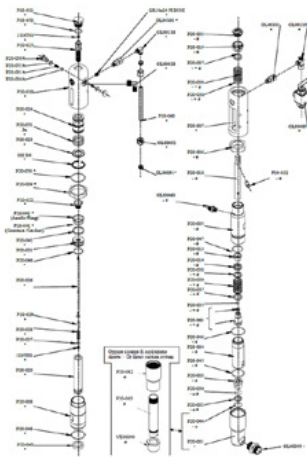

## Pallon istukka $\varnothing$ 25 P20:lle

Tuotenumero: CMC-P20-002

Sopii CMC:n ilmattomaan pumppuun P20.

## Karan holkki

Tuotenumero: CMC-P20-019

Sopii CMC:n ilmattomaan pumppuun P20.