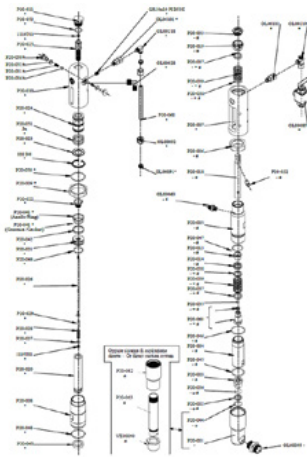

## O-rengas, ø 44,5 x 3 tuumaa PTFE:tä

Tuotenumero: CMC-P20-045

Sopii CMC:n ilmattomaan pumppuun P20.

## O-rengas, $\varnothing$ 27 x 3 tuumaa PTFE:tä

Tuotenumero: CMC-P20-046

Sopii CMC:n ilmattomaan pumppuun P20.