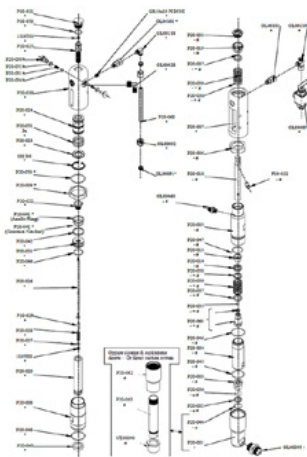

Naisten aluslevypakkaus

Tuotenumero: CMC-P20-038

Sopii CMC:n ilmattomaan pumppuun P20.