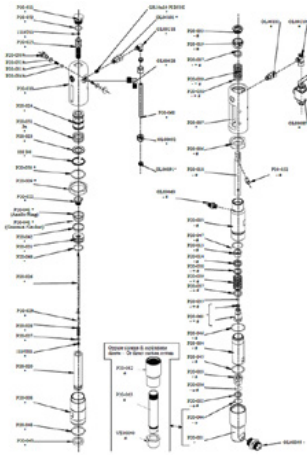

## O-rengas 2112, PTFE

Tuotenumero: CMC-P20-044

Sopii CMC:n ilmattomaan pumppuun P20.

## O-rengas, ø 44,5 x 3 tuumaa PTFE:tä

Tuotenumero: CMC-P20-045

Sopii CMC:n ilmattomaan pumppuun P20.