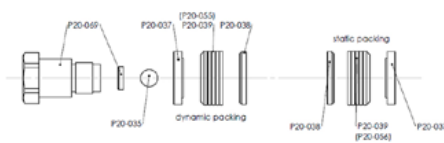

Tiivistesarja väritiivisteet

Tuotenumero: CMC-P20-092