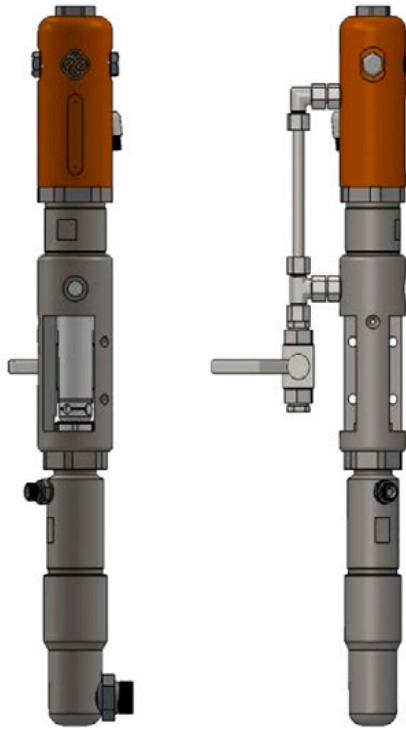

CMC P20 Airless-pumppu

Tuotenumero:

CMC-P20

Luotu 29.03.2024

Kuvaus

Musteen virtaus: 6,17 litraa/min

Öljyvirtaus: 16,0 litraa/min

Suurin mustepaine: 230 bar