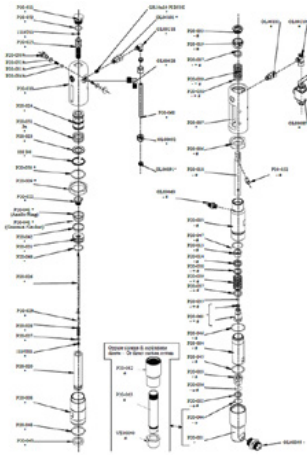

## Öljymännän tiiviste

Tuotenumero: CMC-P20-041