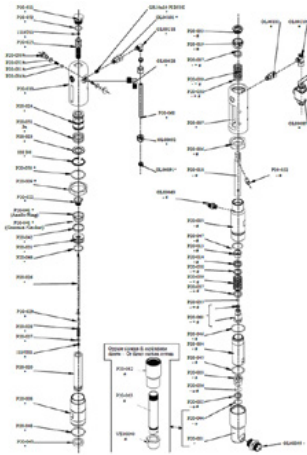

Öllyventtiilin vaihtotanko

Tuotenumero: CMC-P25-026

Maalausjärjestelmän tiivistesarja sopii airless-pumpuille P20 ja P 25