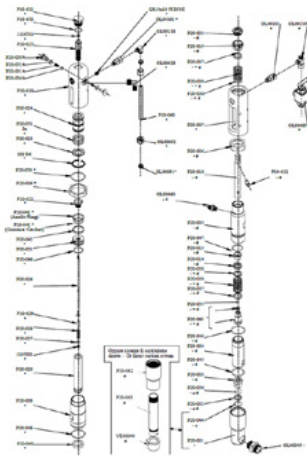

## Pallon istukka $\varnothing$ 25 P20:lle

Tuotenumero: CMC-P20-002

Sopii CMC:n ilmattomaan pumppuun P20.

## Karan holkki

Tuotenumero: CMC-P20-019

Sopii CMC:n ilmattomaan pumppuun P20.