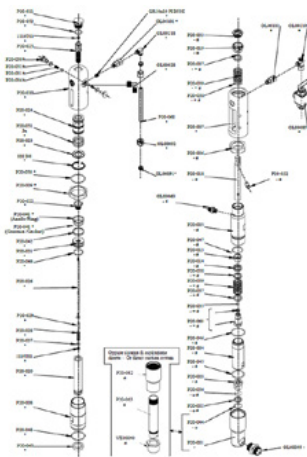

O-rengas 2112, PTFE

Tuotenumero: CMC-P20-044

Sopii CMC:n ilmattomaan pumppuun P20.