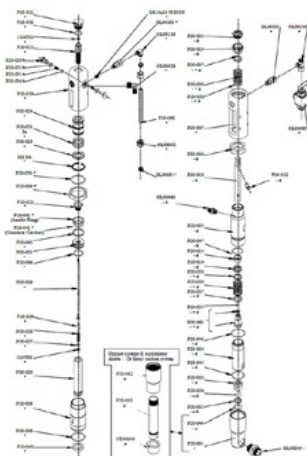

Karan holkki

Tuotenumero: CMC-P20-033

Sopii CMC:n ilmattomään pumppuun P20.