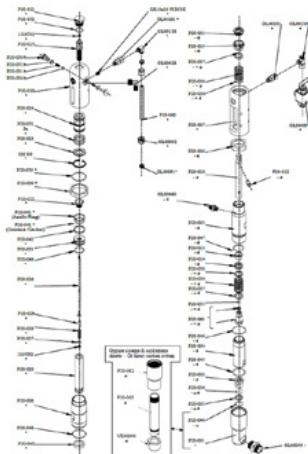

O-rengas 3100 IN NBR 90 Sh

Tuotenumero: CMC-P20-053