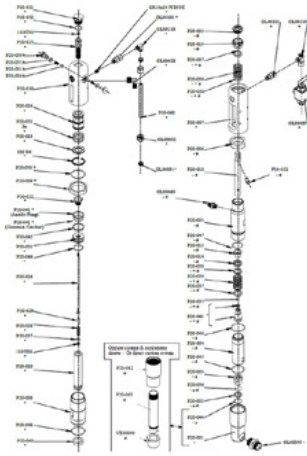

Circlip

Tuotenumero: CMC-8035