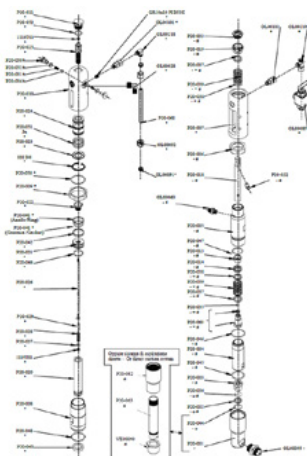

O-rengas, ø 44,5 x 3 tuumaa PTFE:tä

Tuotenumero: CMC-P20-045

Sopii CMC:n ilmattomaan pumppuun P20.