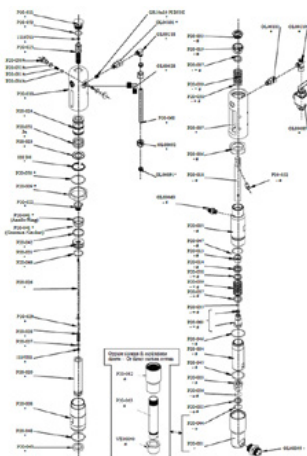

O-rengas 3212 IN NBR 90 Sh

Tuotenumero: CMC-P20-050