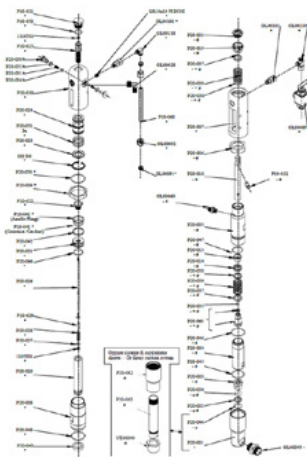

Naiste pesumasinapakett

Artikli number: CMC-P20-038

Sobib CMC airless-pumbale P20.