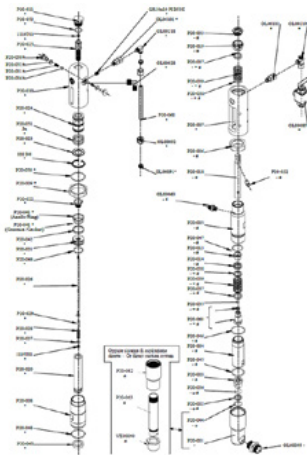

Artikli number: CMC-P20-045

Sobib CMC airless-pumbale P20.

O-rõngas, \varnothing 27 x 3 in PTFE

Artikli number: CMC-P20-046

Sobib CMC airless-pumbale P20.

O-rõngas 3206 IN NBR 90 Sh

Artikli number: CMC-P20-048

O-rõngas \varnothing 34x2,5 IN NBR 90 sH

Artikli number: CMC-P20-049

O-rõngas 3212 IN NBR 90 Sh

Artikli number: CMC-P20-050

O-rõngas 3156 IN NBR 90 Sh

Artikli number: CMC-P20-051

O-rõngas 3100 IN NBR 90 Sh

Artikli number: CMC-P20-053