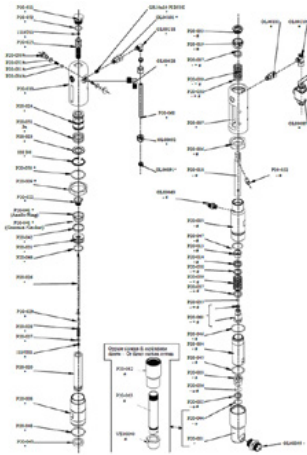

CMC P20 Airless pump

Artikli number:

CMC-P20

Loodud 29.03.2024

Kirjeldus

Tindivool: 6,17 l/min

Õlivool: 16,0 l/min

Maksimaalne tindisurve: 230 baari

Circlip

Artikli number: CMC-8035

Kuuli istme ø 25 P20 jaoks

Artikli number: CMC-P20-002

Sobib CMC airless-pumbale P20.

ø 25 palli puur

Artikli number: CMC-P20-003

Sobib CMC airless-pumbale P20.

Spindli puks

Artikli number: CMC-P20-019

Sobib CMC airless-pumbale P20.

Klapivedru varda jaoks

Artikli number: CMC-P20-028

Kevadine lüliti

Artikli number: CMC-P20-031

Värvisüsteemi tihenduskomplekt sobib airless pumpadele P20 ja P 25