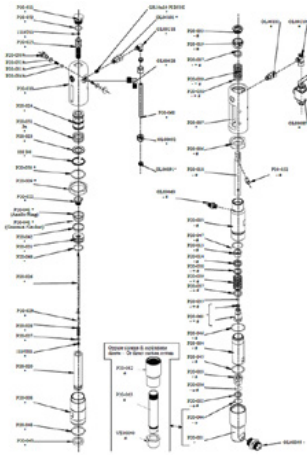

CMC P20 Airless pump

Artikli number:

CMC-P20

Loodud 29.03.2024

Kirjeldus

Tindivool: 6,17 l/min

Õlivool: 16,0 l/min

Maksimaalne tindisurve: 230 baari

Circlip

Artikli number: CMC-8035

Kuuli istme ø 25 P20 jaoks

Artikli number: CMC-P20-002

Sobib CMC airless-pumbale P20.

ø 25 palli puur

Artikli number: CMC-P20-003

Sobib CMC airless-pumbale P20.

Spindli puks

Artikli number: CMC-P20-019

Sobib CMC airless-pumbale P20.

Klapivedru varda jaoks

Artikli number: CMC-P20-028

Kevadine lüliti

Artikli number: CMC-P20-031

Värvisüsteemi tihenduskomplekt sobib airless pumpadele P20 ja P 25