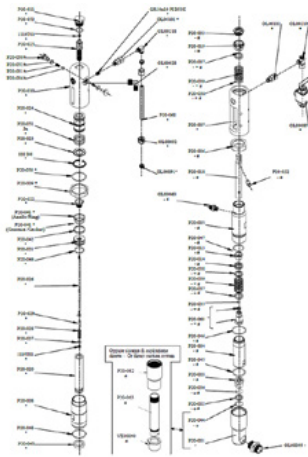

O-rõngas \varnothing 34x2,5 IN NBR 90 sH

Artikli number: CMC-P20-049

O-rõngas 3212 IN NBR 90 Sh

Artikli number: CMC-P20-050

O-rõngas 3156 IN NBR 90 Sh

Artikli number: CMC-P20-051

O-rõngas 3100 IN NBR 90 Sh

Artikli number: CMC-P20-053

Tihendi komplekt värvi imemine

Artikli number: CMC-P20-091

Tihendikomplekti värvilised tihendid

Artikli number: CMC-P20-092

Tihendikomplekti värvilised tihendid

Artikli number: CMC-P20-097

Õliklapi vahetamise varras