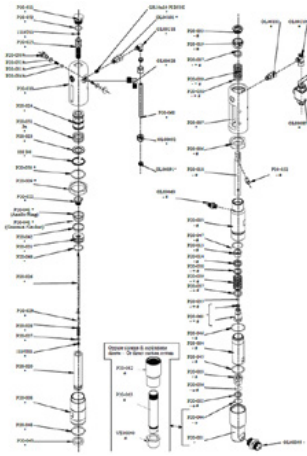

Õlikolvi tihend

Artikli number: CMC-P20-041

Tihend

Artikli number: CMC-P20-043

O-rõngas 2112 PTFEst

Artikli number: CMC-P20-044

Sobib CMC airless-pumbale P20.

O-rõngas, \varnothing 44,5 x 3 in PTFE