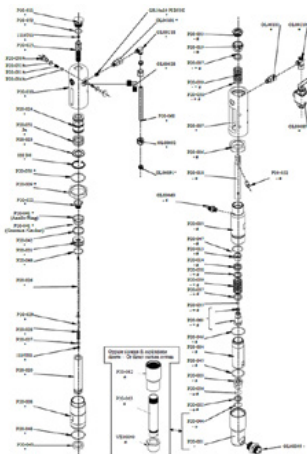

Artikli number: CMC-P20-045

Sobib CMC airless-pumbale P20.

O-rõngas, \varnothing 27 x 3 in PTFE

Artikli number: CMC-P20-046

Sobib CMC airless-pumbale P20.

O-rõngas 3206 IN NBR 90 Sh

Artikli number: CMC-P20-048

O-rõngas \varnothing 34x2,5 IN NBR 90 sH

Artikli number: CMC-P20-049

O-rõngas 3212 IN NBR 90 Sh

Artikli number: CMC-P20-050

O-rõngas 3156 IN NBR 90 Sh

Artikli number: CMC-P20-051

O-rõngas 3100 IN NBR 90 Sh

Artikli number: CMC-P20-053