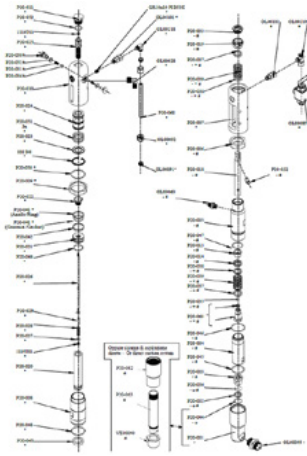

O-rõngas, $\varnothing$ 27 x 3 in PTFE

Artikli number: CMC-P20-046

Sobib CMC airless-pumbale P20.