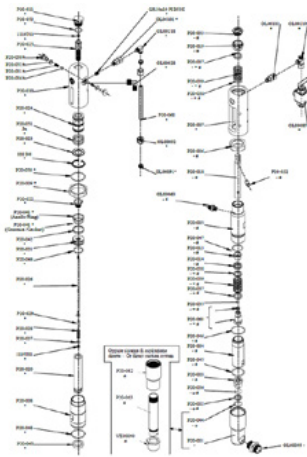

Polt

Artikli number: CMC-P20-032

Spindli puks

Artikli number: CMC-P20-033

Sobib CMC airless-pumbale P20.

Pall

Artikli number: CMC-P20-034

Sobib CMC airless-pumbale P20.