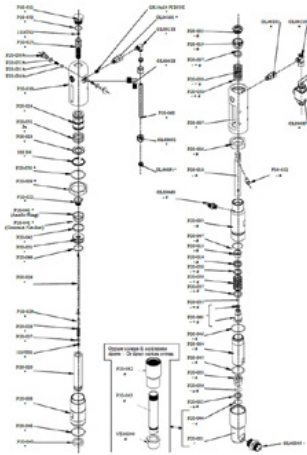

Artikli number: CMC-P20-045

Sobib CMC airless-pumbale P20.

O-rõngas, \varnothing 27 x 3 in PTFE

Artikli number: CMC-P20-046

Sobib CMC airless-pumbale P20.

O-rõngas 3206 IN NBR 90 Sh

Artikli number: CMC-P20-048

O-rõngas \varnothing 34x2,5 IN NBR 90 sH

Artikli number: CMC-P20-049

O-rõngas 3212 IN NBR 90 Sh

Artikli number: CMC-P20-050

O-rõngas 3156 IN NBR 90 Sh

Artikli number: CMC-P20-051

O-rõngas 3100 IN NBR 90 Sh

Artikli number: CMC-P20-053