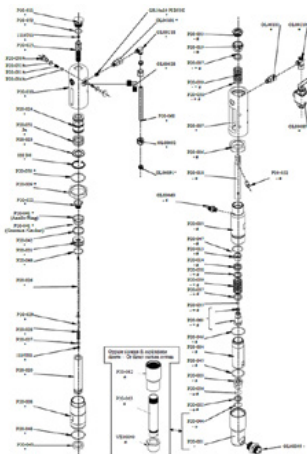

Õlikolvi tihend

Artikli number: CMC-P20-041

Tihend

Artikli number: CMC-P20-043

O-rõngas 2112 PTFEst

Artikli number: CMC-P20-044

Sobib CMC airless-pumbale P20.

O-rõngas, \varnothing 44,5 x 3 in PTFE

O-rõngas \varnothing 34x2,5 IN NBR 90 sH

Artikli number: CMC-P20-049

O-rõngas 3212 IN NBR 90 Sh

Artikli number: CMC-P20-050

O-rõngas 3156 IN NBR 90 Sh

Artikli number: CMC-P20-051

O-rõngas 3100 IN NBR 90 Sh

Artikli number: CMC-P20-053