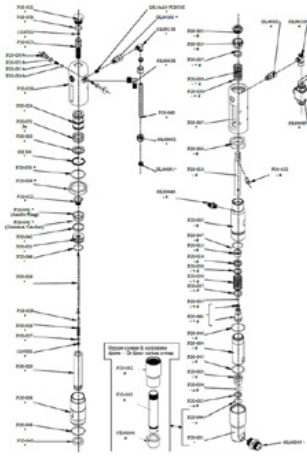

Polt

Artikli number: CMC-P20-032

Spindli puks

Artikli number: CMC-P20-033

Sobib CMC airless-pumbale P20.

Pall

Artikli number: CMC-P20-034

Sobib CMC airless-pumbale P20.