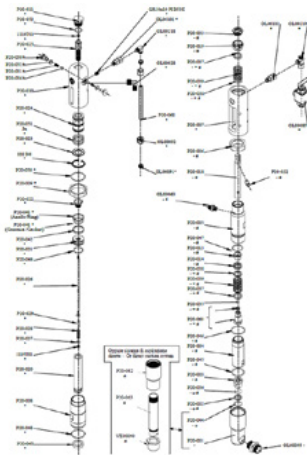

CMC P20 Airless pump

Artikli number:

CMC-P20

Loodud 29.03.2024

Kirjeldus

Tindivool: 6,17 l/min

Õlivool: 16,0 l/min

Maksimaalne tindisurve: 230 baari

Circlip

Artikli number: CMC-8035

Kuuli istme ø 25 P20 jaoks

Artikli number: CMC-P20-002

Sobib CMC airless-pumbale P20.

ø 25 palli puur

Artikli number: CMC-P20-003

Sobib CMC airless-pumbale P20.

Spindli puks

Artikli number: CMC-P20-019

Sobib CMC airless-pumbale P20.

Klapivedru varda jaoks

Artikli number: CMC-P20-028

Kevadine lüliti

Artikli number: CMC-P20-031

Värvisüsteemi tihenduskomplekt sobib airless pumpadele P20 ja P 25