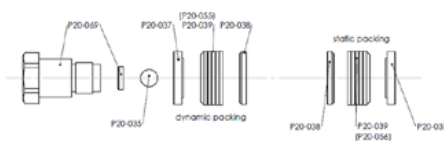

Tihendikomplekti värvilised tihendid

Artikli number: CMC-P20-092