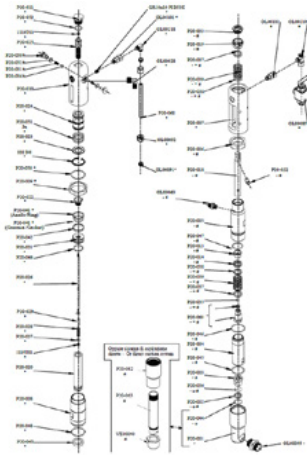

Circlip

Artikli number: CMC-8035

Kuuli istme ø 25 P20 jaoks

Artikli number: CMC-P20-002

Sobib CMC airless-pumbale P20.

ø 25 palli puur

Artikli number: CMC-P20-003

Sobib CMC airless-pumbale P20.

Spindli puks

Artikli number: CMC-P20-019

Sobib CMC airless-pumbale P20.

Klapivedru varda jaoks

Artikli number: CMC-P20-028

Kevadine lüliti

Artikli number: CMC-P20-031

Värvisüsteemi tihenduskomplekt sobib airless pumpadele P20 ja P 25