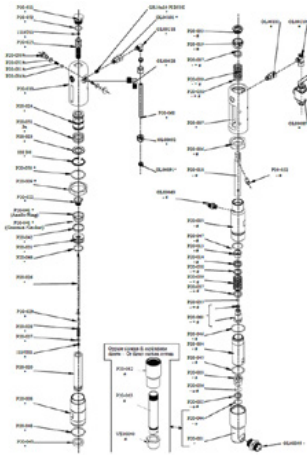

Õlikolvi tihend

Artikli number: CMC-P20-041

Tihend

Artikli number: CMC-P20-043

O-rõngas 2112 PTFEst

Artikli number: CMC-P20-044

Sobib CMC airless-pumbale P20.

O-rõngas, \varnothing 44,5 x 3 in PTFE