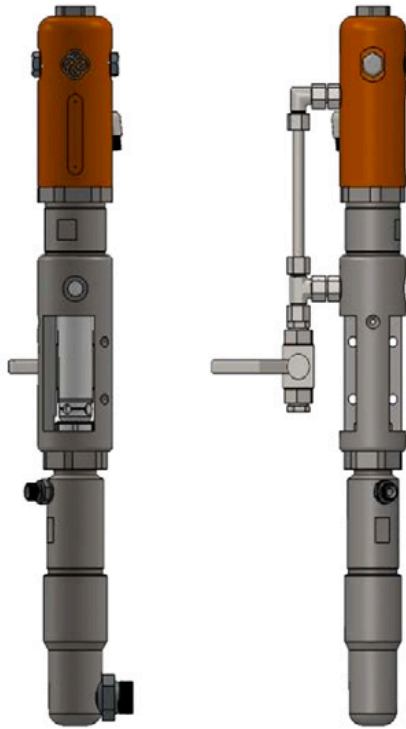

CMC P20 Airless pump

Artikli number:

CMC-P20

Loodud 29.03.2024

Kirjeldus

Tindivool: 6,17 l/min

Õlivool: 16,0 l/min

Maksimaalne tindisurve: 230 baari

Circlip

Artikli number: CMC-8035

Kuuli istme ø 25 P20 jaoks

Artikli number: CMC-P20-002

Sobib CMC airless-pumbale P20.

ø 25 palli puur

Artikli number: CMC-P20-003

Sobib CMC airless-pumbale P20.

Spindli puks

Artikli number: CMC-P20-019

Sobib CMC airless-pumbale P20.

Klapivedru varda jaoks

Artikli number: CMC-P20-028

Kevadine lüliti

Artikli number: CMC-P20-031

Värvisüsteemi tihenduskomplekt sobib airless pumpadele P20 ja P 25