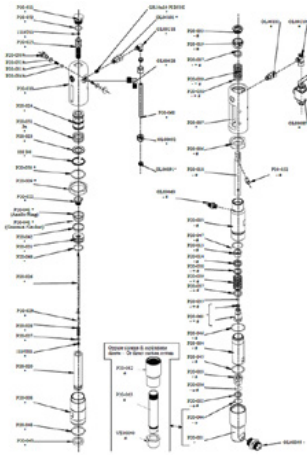

O-rõngas \varnothing 34x2,5 IN NBR 90 sH

Artikli number: CMC-P20-049

O-rõngas 3212 IN NBR 90 Sh

Artikli number: CMC-P20-050

O-rõngas 3156 IN NBR 90 Sh

Artikli number: CMC-P20-051

O-rõngas 3100 IN NBR 90 Sh

Artikli number: CMC-P20-053

Tihendi komplekt värvi imemine

Artikli number: CMC-P20-091

Tihendikomplekti värvilised tihendid

Artikli number: CMC-P20-092

Tihendikomplekti värvilised tihendid

Artikli number: CMC-P20-097

Õliklapi vahetamise varras