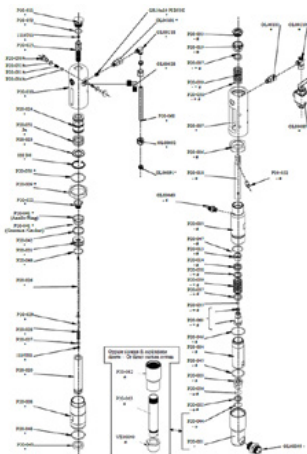

CMC P20 Airless pump

Artikli number:

CMC-P20

Loodud 29.03.2024

Kirjeldus

Tindivool: 6,17 l/min

Õlivool: 16,0 l/min

Maksimaalne tindisurve: 230 baari

Circlip

Artikli number: CMC-8035

Kuuli istme ø 25 P20 jaoks

Artikli number: CMC-P20-002

Sobib CMC airless-pumbale P20.

ø 25 palli puur

Artikli number: CMC-P20-003

Sobib CMC airless-pumbale P20.

Spindli puks

Artikli number: CMC-P20-019

Sobib CMC airless-pumbale P20.

Klapivedru varda jaoks

Artikli number: CMC-P20-028

Kevadine lüliti

Artikli number: CMC-P20-031

Värvisüsteemi tihenduskomplekt sobib airless pumpadele P20 ja P 25