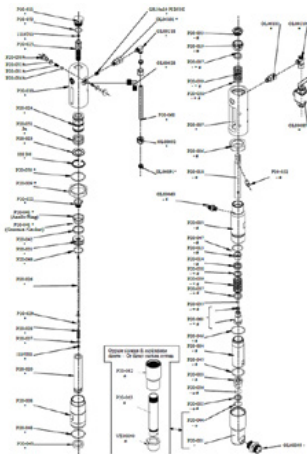

O-rõngas \varnothing 34x2,5 IN NBR 90 sH

Artikli number: CMC-P20-049

O-rõngas 3212 IN NBR 90 Sh

Artikli number: CMC-P20-050

O-rõngas 3156 IN NBR 90 Sh

Artikli number: CMC-P20-051

O-rõngas 3100 IN NBR 90 Sh

Artikli number: CMC-P20-053

Tihendi komplekt värvi imemine

Artikli number: CMC-P20-091

Tihendikomplekti värvilised tihendid

Artikli number: CMC-P20-092

Tihendikomplekti värvilised tihendid

Artikli number: CMC-P20-097

Õliklapi vahetamise varras