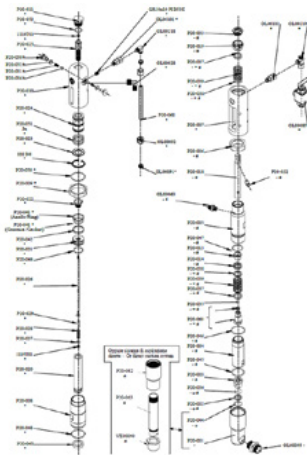

Õlikolvi tihend

Artikli number: CMC-P20-041

Tihend

Artikli number: CMC-P20-043

O-rõngas 2112 PTFEst

Artikli number: CMC-P20-044

Sobib CMC airless-pumbale P20.

O-rõngas, \varnothing 44,5 x 3 in PTFE

O-rõngas \varnothing 34x2,5 IN NBR 90 sH

Artikli number: CMC-P20-049

O-rõngas 3212 IN NBR 90 Sh

Artikli number: CMC-P20-050

O-rõngas 3156 IN NBR 90 Sh

Artikli number: CMC-P20-051

O-rõngas 3100 IN NBR 90 Sh

Artikli number: CMC-P20-053