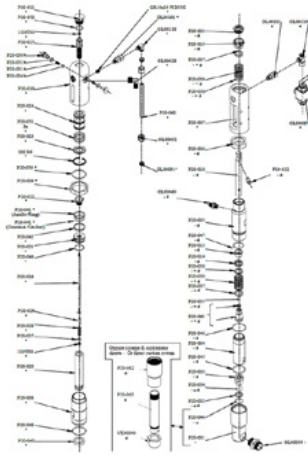

Artikli number: CMC-P20-045

Sobib CMC airless-pumbale P20.

O-rõngas, \varnothing 27 x 3 in PTFE

Artikli number: CMC-P20-046

Sobib CMC airless-pumbale P20.

O-rõngas 3206 IN NBR 90 Sh

Artikli number: CMC-P20-048

O-rõngas \varnothing 34x2,5 IN NBR 90 sH

Artikli number: CMC-P20-049

O-rõngas 3212 IN NBR 90 Sh

Artikli number: CMC-P20-050

O-rõngas 3156 IN NBR 90 Sh

Artikli number: CMC-P20-051

O-rõngas 3100 IN NBR 90 Sh

Artikli number: CMC-P20-053