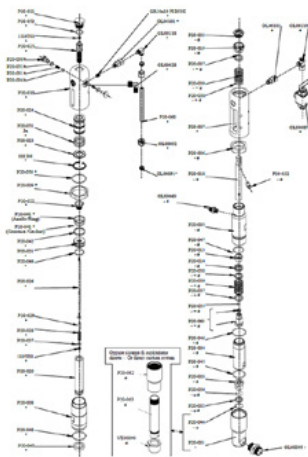

O-rõngas \varnothing 34x2,5 IN NBR 90 sH

Artikli number: CMC-P20-049

O-rõngas 3212 IN NBR 90 Sh

Artikli number: CMC-P20-050

O-rõngas 3156 IN NBR 90 Sh

Artikli number: CMC-P20-051

O-rõngas 3100 IN NBR 90 Sh

Artikli number: CMC-P20-053

Tihendi komplekt värvi imemine

Artikli number: CMC-P20-091

Tihendikomplekti värvilised tihendid

Artikli number: CMC-P20-092

Tihendikomplekti värvilised tihendid

Artikli number: CMC-P20-097

Õliklapi vahetamise varras