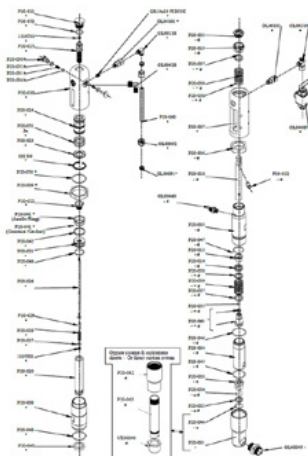

Cikkszám: CMC-P20-045

Alkalmas a CMC P20 airless szivattyúhoz.

O-gyűrű, \varnothing 27 x 3 in PTFE

Cikkszám: CMC-P20-046

Alkalmas a CMC P20 airless szivattyúhoz.

O-gyűrű 3206 IN NBR 90 Sh

Cikkszám: CMC-P20-048

O-gyűrű \varnothing 34x2,5 IN NBR 90 sH

Cikkszám: CMC-P20-049

O-gyűrű 3212 IN NBR 90 Sh

Cikkszám: CMC-P20-050

O-gyűrű 3156 IN NBR 90 Sh

Cikkszám: CMC-P20-051

O-gyűrű 3100 IN NBR 90 Sh

Cikkszám: CMC-P20-053