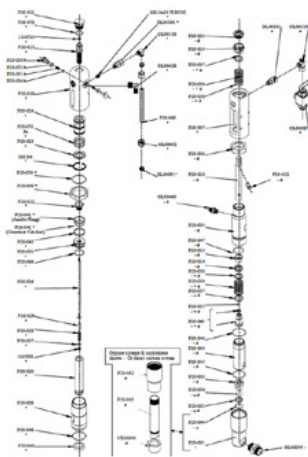

Körbetét

Cikkszám: CMC-8035

Gömbülés ø 25 a P20-hoz

Cikkszám: CMC-P20-002

Alkalmas a CMC P20 airless szivattyúhoz.

ø 25 golyós ketrec

Cikkszám: CMC-P20-003

Alkalmas a CMC P20 airless szivattyúhoz.

Orsó persely

Cikkszám: CMC-P20-019

Alkalmas a CMC P20 airless szivattyúhoz.

Szeleprugó a rúdhoz

Cikkszám: CMC-P20-028

Tavaszi kapcsoló

Cikkszám: CMC-P20-031

Tömítő készlet festérendszerhez
alkalmas a P20 és P 25 airless szivattyúkhöz

Csavar

Cikkszám: CMC-P20-032

Orsó persely

Cikkszám: CMC-P20-033

Alkalmos a CMC P20 airless szivattyúhoz.

Ball

Cikkszám: CMC-P20-034

Alkalmas a CMC P20 airless szivattyúhoz.

Olajdugattyú tömítés

Cikkszám: CMC-P20-041

Tömítés

Cikkszám: CMC-P20-043

O-gyűrű 2112 PTFE-ben

Cikkszám: CMC-P20-044

Alkalmas a CMC P20 airless szivattyúhoz.

O-gyűrű, ø 44,5 x 3 in PTFE