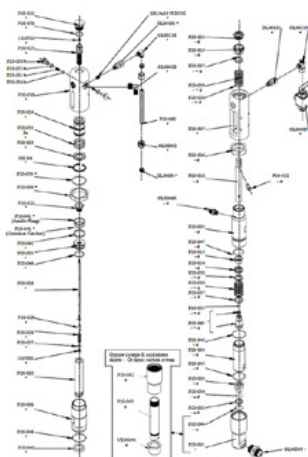

Körbetét

Cikkszám: CMC-8035

Gömbülés ø 25 a P20-hoz

Cikkszám: CMC-P20-002

Alkalmas a CMC P20 airless szivattyúhoz.

ø 25 golyós ketrec

Cikkszám: CMC-P20-003

Alkalmas a CMC P20 airless szivattyúhoz.

Orsó persely

Cikkszám: CMC-P20-019

Alkalmas a CMC P20 airless szivattyúhoz.

Szeleprugó a rúdhoz

Cikkszám: CMC-P20-028

Tavaszi kapcsoló

Cikkszám: CMC-P20-031

Tömítő készlet festérendszerhez
alkalmas a P20 és P 25 airless szivattyúkhöz

Csavar

Cikkszám: CMC-P20-032

Orsó persely

Cikkszám: CMC-P20-033

Alkalmos a CMC P20 airless szivattyúhoz.

Ball

Cikkszám: CMC-P20-034

Alkalmas a CMC P20 airless szivattyúhoz.

Olajdugattyú tömítés

Cikkszám: CMC-P20-041

Tömítés

Cikkszám: CMC-P20-043

O-gyűrű 2112 PTFE-ben

Cikkszám: CMC-P20-044

Alkalmas a CMC P20 airless szivattyúhoz.

O-gyűrű, ø 44,5 x 3 in PTFE