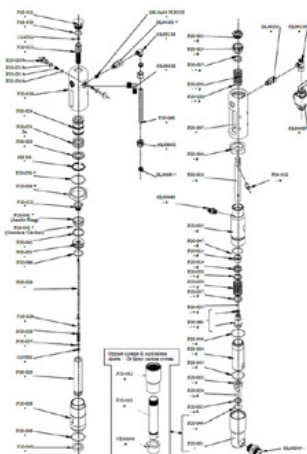

Olajdugattyú tömítés

Cikkszám: CMC-P20-041

Tömítés

Cikkszám: CMC-P20-043

O-gyűrű 2112 PTFE-ben

Cikkszám: CMC-P20-044

Alkalmas a CMC P20 airless szivattyúhoz.

O-gyűrű, ø 44,5 x 3 in PTFE

Cikkszám: CMC-P20-045

Alkalmas a CMC P20 airless szivattyúhoz.

O-gyűrű, \varnothing 27 x 3 in PTFE

Cikkszám: CMC-P20-046

Alkalmas a CMC P20 airless szivattyúhoz.

O-gyűrű 3206 IN NBR 90 Sh

Cikkszám: CMC-P20-048

O-gyűrű \varnothing 34x2,5 IN NBR 90 sH

Cikkszám: CMC-P20-049

O-gyűrű 3212 IN NBR 90 Sh

Cikkszám: CMC-P20-050

O-gyűrű 3156 IN NBR 90 Sh

Cikkszám: CMC-P20-051

O-gyűrű 3100 IN NBR 90 Sh

Cikkszám: CMC-P20-053