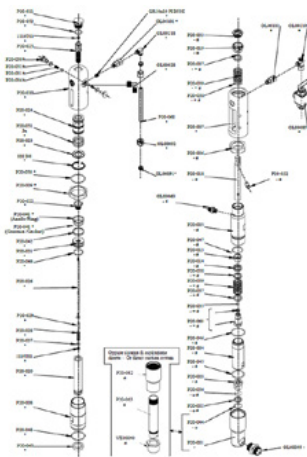

Orsó persely

Cikkszám: CMC-P20-019

Alkalmas a CMC P20 airless szivattyúhoz.

Szeleprugó a rúdhoz

Cikkszám: CMC-P20-028

Tavaszi kapcsoló

Cikkszám: CMC-P20-031

Tömítő készlet festérendszerhez
alkalmas a P20 és P 25 airless szivattyúkhöz

Női alátétcsomag

Cikkszám: CMC-P20-037

Alkalmas a CMC P20 airless szivattyúhoz.

Női alátétcsomag

Cikkszám: CMC-P20-038

Alkalmas a CMC P20 airless szivattyúhoz.

Csomagolás a P20 airless szivattyúhoz

Cikkszám: CMC-P20-039

Olajdugattyú tömítés

Cikkszám: CMC-P20-041

Tömítés

Cikkszám: CMC-P20-043

O-gyűrű 2112 PTFE-ben

Cikkszám: CMC-P20-044

Alkalmas a CMC P20 airless szivattyúhoz.

O-gyűrű, ø 44,5 x 3 in PTFE

Cikkszám: CMC-P20-045

Alkalmas a CMC P20 airless szivattyúhoz.

O-gyűrű, \varnothing 27 x 3 in PTFE

Cikkszám: CMC-P20-046

Alkalmas a CMC P20 airless szivattyúhoz.

O-gyűrű 3206 IN NBR 90 Sh

Cikkszám: CMC-P20-048