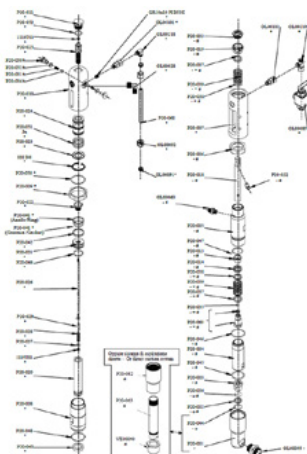

Körbetét

Cikkszám: CMC-8035

Gömbülés ø 25 a P20-hoz

Cikkszám: CMC-P20-002

Alkalmas a CMC P20 airless szivattyúhoz.

ø 25 golyós ketrec

Cikkszám: CMC-P20-003

Alkalmas a CMC P20 airless szivattyúhoz.

Orsó persely

Cikkszám: CMC-P20-019

Alkalmas a CMC P20 airless szivattyúhoz.

Szeleprugó a rúdhoz

Cikkszám: CMC-P20-028

Tavaszi kapcsoló

Cikkszám: CMC-P20-031

Tömítő készlet festérendszerhez
alkalmas a P20 és P 25 airless szivattyúkhöz

Csavar

Cikkszám: CMC-P20-032

Orsó persely

Cikkszám: CMC-P20-033

Alkalmos a CMC P20 airless szivattyúhoz.

Ball

Cikkszám: CMC-P20-034

Alkalmas a CMC P20 airless szivattyúhoz.

Olajdugattyú tömítés

Cikkszám: CMC-P20-041

Tömítés

Cikkszám: CMC-P20-043

O-gyűrű 2112 PTFE-ben

Cikkszám: CMC-P20-044

Alkalmas a CMC P20 airless szivattyúhoz.

O-gyűrű, ø 44,5 x 3 in PTFE