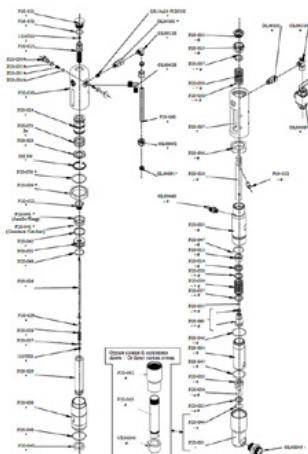

Körbetét

Cikkszám: CMC-8035

Gömbülés ø 25 a P20-hoz

Cikkszám: CMC-P20-002

Alkalmas a CMC P20 airless szivattyúhoz.

ø 25 golyós ketrec

Cikkszám: CMC-P20-003

Alkalmas a CMC P20 airless szivattyúhoz.

Orsó persely

Cikkszám: CMC-P20-019

Alkalmas a CMC P20 airless szivattyúhoz.

Szeleprugó a rúdhoz

Cikkszám: CMC-P20-028

Tavaszi kapcsoló

Cikkszám: CMC-P20-031

Tömítő készlet festérendszerhez
alkalmas a P20 és P 25 airless szivattyúkhöz

Csavar

Cikkszám: CMC-P20-032

Orsó persely

Cikkszám: CMC-P20-033

Alkalmos a CMC P20 airless szivattyúhoz.

Ball

Cikkszám: CMC-P20-034

Alkalmas a CMC P20 airless szivattyúhoz.

Olajdugattyú tömítés

Cikkszám: CMC-P20-041

Tömítés

Cikkszám: CMC-P20-043

O-gyűrű 2112 PTFE-ben

Cikkszám: CMC-P20-044

Alkalmas a CMC P20 airless szivattyúhoz.

O-gyűrű, ø 44,5 x 3 in PTFE