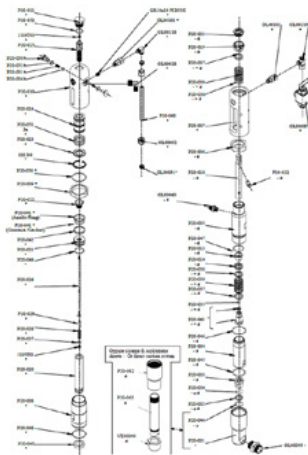

Körbetét

Cikkszám: CMC-8035

Gömbülés ø 25 a P20-hoz

Cikkszám: CMC-P20-002

Alkalmas a CMC P20 airless szivattyúhoz.

ø 25 golyós ketrec

Cikkszám: CMC-P20-003

Alkalmas a CMC P20 airless szivattyúhoz.

Orsó persely

Cikkszám: CMC-P20-019

Alkalmas a CMC P20 airless szivattyúhoz.

Szeleprugó a rúdhoz

Cikkszám: CMC-P20-028

Tavaszi kapcsoló

Cikkszám: CMC-P20-031

Tömítő készlet festérendszerhez
alkalmas a P20 és P 25 airless szivattyúkhöz

Csavar

Cikkszám: CMC-P20-032

Orsó persely

Cikkszám: CMC-P20-033

Alkalmos a CMC P20 airless szivattyúhoz.

Ball

Cikkszám: CMC-P20-034

Alkalmas a CMC P20 airless szivattyúhoz.

Olajdugattyú tömítés

Cikkszám: CMC-P20-041

Tömítés

Cikkszám: CMC-P20-043

O-gyűrű 2112 PTFE-ben

Cikkszám: CMC-P20-044

Alkalmas a CMC P20 airless szivattyúhoz.

O-gyűrű, ø 44,5 x 3 in PTFE