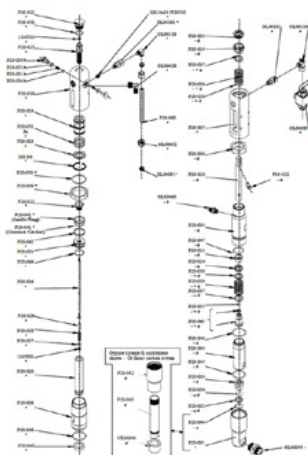

Tömítéskészlet színes tömítések

Cikkszám: CMC-P20-097