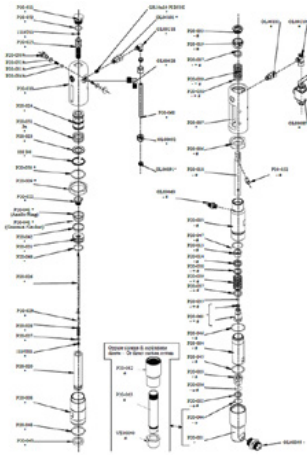

Olajdugattyú tömítés

Cikkszám: CMC-P20-041

Tömítés

Cikkszám: CMC-P20-043

O-gyűrű 2112 PTFE-ben

Cikkszám: CMC-P20-044

Alkalmas a CMC P20 airless szivattyúhoz.

O-gyűrű, ø 44,5 x 3 in PTFE

Cikkszám: CMC-P20-045

Alkalmas a CMC P20 airless szivattyúhoz.

O-gyűrű, \varnothing 27 x 3 in PTFE

Cikkszám: CMC-P20-046

Alkalmas a CMC P20 airless szivattyúhoz.

O-gyűrű 3206 IN NBR 90 Sh

Cikkszám: CMC-P20-048

O-gyűrű \varnothing 34x2,5 IN NBR 90 sH

Cikkszám: CMC-P20-049

O-gyűrű 3212 IN NBR 90 Sh

Cikkszám: CMC-P20-050

O-gyűrű 3156 IN NBR 90 Sh

Cikkszám: CMC-P20-051

O-gyűrű 3100 IN NBR 90 Sh

Cikkszám: CMC-P20-053