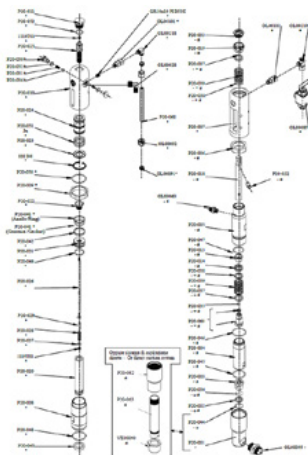

Női alátétcsomag

Cikkszám: CMC-P20-038

Alkalmas a CMC P20 airless szivattyúhoz.