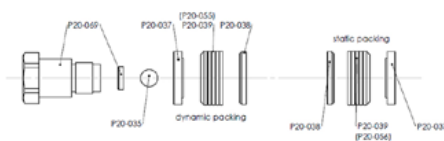

Tömítéskészlet színes tömítések

Cikkszám: CMC-P20-092