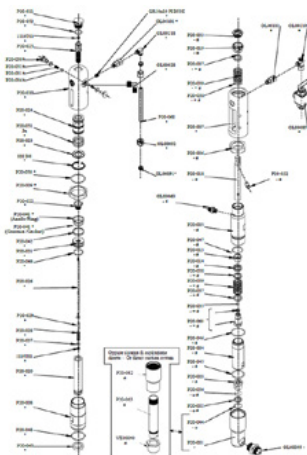

Olajdugattyú tömítés

Cikkszám: CMC-P20-041

Tömítés

Cikkszám: CMC-P20-043

O-gyűrű 2112 PTFE-ben

Cikkszám: CMC-P20-044

Alkalmas a CMC P20 airless szivattyúhoz.

O-gyűrű, ø 44,5 x 3 in PTFE

Cikkszám: CMC-P20-045

Alkalmas a CMC P20 airless szivattyúhoz.

O-gyűrű, \varnothing 27 x 3 in PTFE

Cikkszám: CMC-P20-046

Alkalmas a CMC P20 airless szivattyúhoz.

O-gyűrű 3206 IN NBR 90 Sh

Cikkszám: CMC-P20-048

O-gyűrű \varnothing 34x2,5 IN NBR 90 sH

Cikkszám: CMC-P20-049

O-gyűrű 3212 IN NBR 90 Sh

Cikkszám: CMC-P20-050

O-gyűrű 3156 IN NBR 90 Sh

Cikkszám: CMC-P20-051

O-gyűrű 3100 IN NBR 90 Sh

Cikkszám: CMC-P20-053