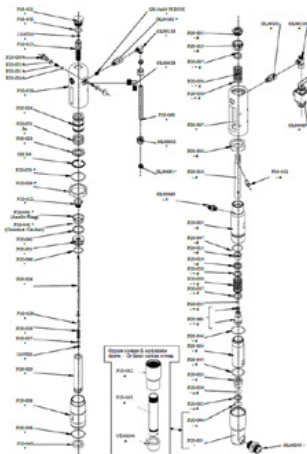

Körbetét

Cikkszám: CMC-8035

Gömbülés ø 25 a P20-hoz

Cikkszám: CMC-P20-002

Alkalmas a CMC P20 airless szivattyúhoz.

ø 25 golyós ketrec

Cikkszám: CMC-P20-003

Alkalmas a CMC P20 airless szivattyúhoz.

Orsó persely

Cikkszám: CMC-P20-019

Alkalmas a CMC P20 airless szivattyúhoz.

Szeleprugó a rúdhoz

Cikkszám: CMC-P20-028

Tavaszi kapcsoló

Cikkszám: CMC-P20-031

Tömítő készlet festérendszerhez
alkalmas a P20 és P 25 airless szivattyúkhöz

Olajdugattyú tömítés

Cikkszám: CMC-P20-041

Tömítés

Cikkszám: CMC-P20-043

O-gyűrű 2112 PTFE-ben

Cikkszám: CMC-P20-044

Alkalmas a CMC P20 airless szivattyúhoz.

O-gyűrű, ø 44,5 x 3 in PTFE

O-gyűrű \varnothing 34x2,5 IN NBR 90 sH

Cikkszám: CMC-P20-049

O-gyűrű 3212 IN NBR 90 Sh

Cikkszám: CMC-P20-050

O-gyűrű 3156 IN NBR 90 Sh

Cikkszám: CMC-P20-051

O-gyűrű 3100 IN NBR 90 Sh

Cikkszám: CMC-P20-053