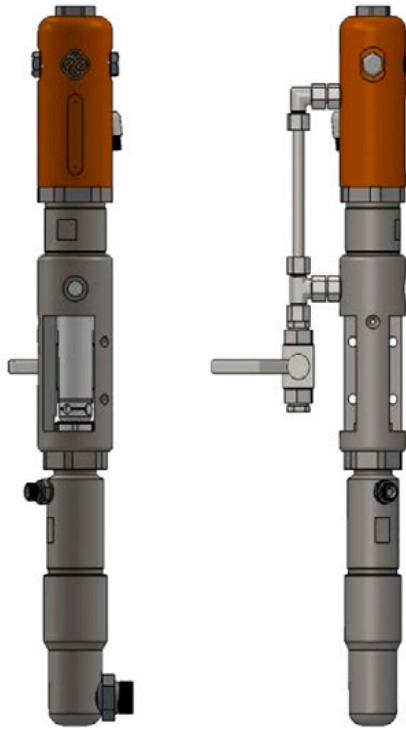

CMC P20 Airless szivattyú

Cikkszám:

CMC-P20

Létrehozta 29.03.2024

Leírás

Tintaáramlás: 6,17 liter/perc

Olajáramlás: 16,0 liter/perc

Maximális tintanyomás: 230 bar

Körbetét

Cikkszám: CMC-8035

Gömbülés ø 25 a P20-hoz

Cikkszám: CMC-P20-002

Alkalmas a CMC P20 airless szivattyúhoz.

ø 25 golyós ketrec

Cikkszám: CMC-P20-003

Alkalmas a CMC P20 airless szivattyúhoz.

Orsó persely

Cikkszám: CMC-P20-019

Alkalmas a CMC P20 airless szivattyúhoz.

Szeleprugó a rúdhoz

Cikkszám: CMC-P20-028

Tavaszi kapcsoló

Cikkszám: CMC-P20-031

Tömítő készlet festérendszerhez
alkalmas a P20 és P 25 airless szivattyúkhöz

Csavar

Cikkszám: CMC-P20-032

Orsó persely

Cikkszám: CMC-P20-033

Alkalmos a CMC P20 airless szivattyúhoz.

Ball

Cikkszám: CMC-P20-034

Alkalmas a CMC P20 airless szivattyúhoz.