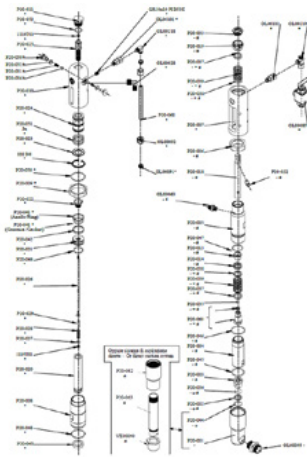

Orsó persely

Cikkszám: CMC-P20-019

Alkalmas a CMC P20 airless szivattyúhoz.

Szeleprugó a rúdhoz

Cikkszám: CMC-P20-028

Tavaszi kapcsoló

Cikkszám: CMC-P20-031

Tömítő készlet festérendszerhez
alkalmas a P20 és P 25 airless szivattyúkhöz

Női alátétcsomag

Cikkszám: CMC-P20-037

Alkalmas a CMC P20 airless szivattyúhoz.

Női alátétcsomag

Cikkszám: CMC-P20-038

Alkalmas a CMC P20 airless szivattyúhoz.

Csomagolás a P20 airless szivattyúhoz

Cikkszám: CMC-P20-039

Olajdugattyú tömítés

Cikkszám: CMC-P20-041

Tömítés

Cikkszám: CMC-P20-043

O-gyűrű 2112 PTFE-ben

Cikkszám: CMC-P20-044

Alkalmas a CMC P20 airless szivattyúhoz.

O-gyűrű, ø 44,5 x 3 in PTFE

Cikkszám: CMC-P20-045

Alkalmas a CMC P20 airless szivattyúhoz.

O-gyűrű, \varnothing 27 x 3 in PTFE

Cikkszám: CMC-P20-046

Alkalmas a CMC P20 airless szivattyúhoz.

O-gyűrű 3206 IN NBR 90 Sh

Cikkszám: CMC-P20-048