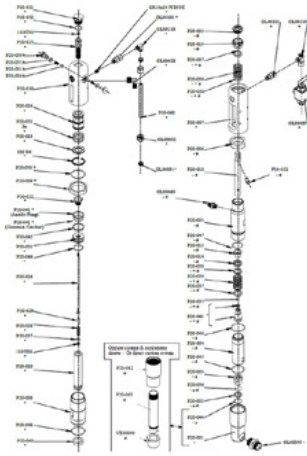

Körbetét

Cikkszám: CMC-8035

Gömbülés ø 25 a P20-hoz

Cikkszám: CMC-P20-002

Alkalmas a CMC P20 airless szivattyúhoz.

ø 25 golyós ketrec

Cikkszám: CMC-P20-003

Alkalmas a CMC P20 airless szivattyúhoz.

Orsó persely

Cikkszám: CMC-P20-019

Alkalmas a CMC P20 airless szivattyúhoz.

Szeleprugó a rúdhoz

Cikkszám: CMC-P20-028

Tavaszi kapcsoló

Cikkszám: CMC-P20-031

Tömítő készlet festérendszerhez
alkalmas a P20 és P 25 airless szivattyúkhöz

Olajdugattyú tömítés

Cikkszám: CMC-P20-041

Tömítés

Cikkszám: CMC-P20-043

O-gyűrű 2112 PTFE-ben

Cikkszám: CMC-P20-044

Alkalmas a CMC P20 airless szivattyúhoz.

O-gyűrű, ø 44,5 x 3 in PTFE

O-gyűrű \varnothing 34x2,5 IN NBR 90 sH

Cikkszám: CMC-P20-049

O-gyűrű 3212 IN NBR 90 Sh

Cikkszám: CMC-P20-050

O-gyűrű 3156 IN NBR 90 Sh

Cikkszám: CMC-P20-051

O-gyűrű 3100 IN NBR 90 Sh

Cikkszám: CMC-P20-053