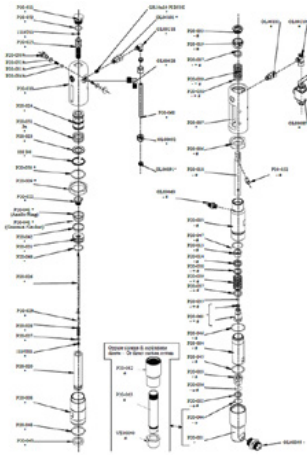

Orsó persely

Cikkszám: CMC-P20-019

Alkalmas a CMC P20 airless szivattyúhoz.

Szeleprugó a rúdhoz

Cikkszám: CMC-P20-028

Tavaszi kapcsoló

Cikkszám: CMC-P20-031

Tömítő készlet festérendszerhez
alkalmas a P20 és P 25 airless szivattyúkhöz

Női alátétcsomag

Cikkszám: CMC-P20-037

Alkalmas a CMC P20 airless szivattyúhoz.

Női alátétcsomag

Cikkszám: CMC-P20-038

Alkalmas a CMC P20 airless szivattyúhoz.

Csomagolás a P20 airless szivattyúhoz

Cikkszám: CMC-P20-039

Olajdugattyú tömítés

Cikkszám: CMC-P20-041

Tömítés

Cikkszám: CMC-P20-043

O-gyűrű 2112 PTFE-ben

Cikkszám: CMC-P20-044

Alkalmas a CMC P20 airless szivattyúhoz.

O-gyűrű, ø 44,5 x 3 in PTFE

Cikkszám: CMC-P20-045

Alkalmas a CMC P20 airless szivattyúhoz.

O-gyűrű, \varnothing 27 x 3 in PTFE

Cikkszám: CMC-P20-046

Alkalmas a CMC P20 airless szivattyúhoz.

O-gyűrű 3206 IN NBR 90 Sh

Cikkszám: CMC-P20-048