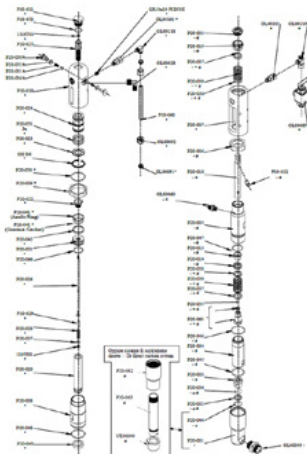

Olajdugattyú tömítés

Cikkszám: CMC-P20-041

Tömítés

Cikkszám: CMC-P20-043

O-gyűrű 2112 PTFE-ben

Cikkszám: CMC-P20-044

Alkalmas a CMC P20 airless szivattyúhoz.

O-gyűrű, ø 44,5 x 3 in PTFE

Cikkszám: CMC-P20-045

Alkalmas a CMC P20 airless szivattyúhoz.

O-gyűrű, \varnothing 27 x 3 in PTFE

Cikkszám: CMC-P20-046

Alkalmas a CMC P20 airless szivattyúhoz.

O-gyűrű 3206 IN NBR 90 Sh

Cikkszám: CMC-P20-048

O-gyűrű \varnothing 34x2,5 IN NBR 90 sH

Cikkszám: CMC-P20-049

O-gyűrű 3212 IN NBR 90 Sh

Cikkszám: CMC-P20-050

O-gyűrű 3156 IN NBR 90 Sh

Cikkszám: CMC-P20-051

O-gyűrű 3100 IN NBR 90 Sh

Cikkszám: CMC-P20-053