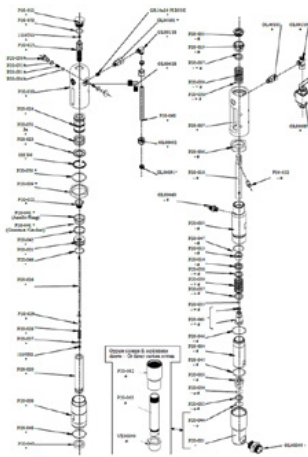

Olajdugattyú tömítés

Cikkszám: CMC-P20-041

Tömítés

Cikkszám: CMC-P20-043

O-gyűrű 2112 PTFE-ben

Cikkszám: CMC-P20-044

Alkalmas a CMC P20 airless szivattyúhoz.

O-gyűrű, ø 44,5 x 3 in PTFE

Cikkszám: CMC-P20-045

Alkalmas a CMC P20 airless szivattyúhoz.

O-gyűrű, \varnothing 27 x 3 in PTFE

Cikkszám: CMC-P20-046

Alkalmas a CMC P20 airless szivattyúhoz.

O-gyűrű 3206 IN NBR 90 Sh

Cikkszám: CMC-P20-048

O-gyűrű \varnothing 34x2,5 IN NBR 90 sH

Cikkszám: CMC-P20-049

O-gyűrű 3212 IN NBR 90 Sh

Cikkszám: CMC-P20-050

O-gyűrű 3156 IN NBR 90 Sh

Cikkszám: CMC-P20-051

O-gyűrű 3100 IN NBR 90 Sh

Cikkszám: CMC-P20-053