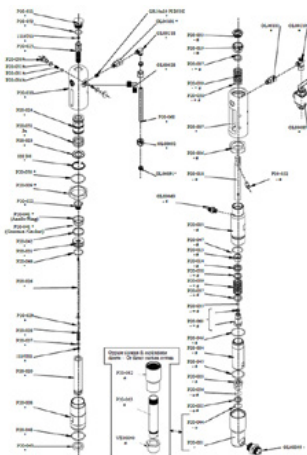

Körbetét

Cikkszám: CMC-8035

Gömbülés ø 25 a P20-hoz

Cikkszám: CMC-P20-002

Alkalmas a CMC P20 airless szivattyúhoz.

ø 25 golyós ketrec

Cikkszám: CMC-P20-003

Alkalmas a CMC P20 airless szivattyúhoz.

Orsó persely

Cikkszám: CMC-P20-019

Alkalmas a CMC P20 airless szivattyúhoz.

Szeleprugó a rúdhoz

Cikkszám: CMC-P20-028

Tavaszi kapcsoló

Cikkszám: CMC-P20-031

Tömítő készlet festérendszerhez
alkalmas a P20 és P 25 airless szivattyúkhöz

Csavar

Cikkszám: CMC-P20-032

Orsó persely

Cikkszám: CMC-P20-033

Alkalmos a CMC P20 airless szivattyúhoz.

Ball

Cikkszám: CMC-P20-034

Alkalmas a CMC P20 airless szivattyúhoz.

Olajdugattyú tömítés

Cikkszám: CMC-P20-041

Tömítés

Cikkszám: CMC-P20-043

O-gyűrű 2112 PTFE-ben

Cikkszám: CMC-P20-044

Alkalmas a CMC P20 airless szivattyúhoz.

O-gyűrű, ø 44,5 x 3 in PTFE