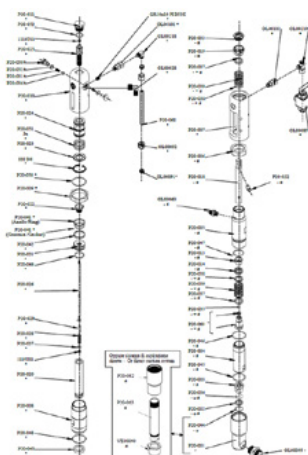

Cikkszám: CMC-P20-045

Alkalmas a CMC P20 airless szivattyúhoz.

O-gyűrű, \varnothing 27 x 3 in PTFE

Cikkszám: CMC-P20-046

Alkalmas a CMC P20 airless szivattyúhoz.

O-gyűrű 3206 IN NBR 90 Sh

Cikkszám: CMC-P20-048

O-gyűrű \varnothing 34x2,5 IN NBR 90 sH

Cikkszám: CMC-P20-049

O-gyűrű 3212 IN NBR 90 Sh

Cikkszám: CMC-P20-050

O-gyűrű 3156 IN NBR 90 Sh

Cikkszám: CMC-P20-051

O-gyűrű 3100 IN NBR 90 Sh

Cikkszám: CMC-P20-053

Pecsét készlet festék szívás

Cikkszám: CMC-P20-091

Tömítéskészlet színes tömítések

Cikkszám: CMC-P20-092

Tömítéskészlet színes tömítések

Cikkszám: CMC-P20-097

Olajszelep cserélő rúd

Cikkszám: CMC-P25-026