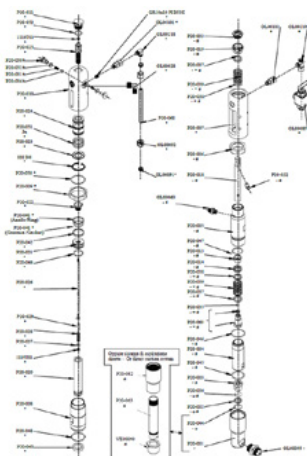

Olajdugattyú tömítés

Cikkszám: CMC-P20-041

Tömítés

Cikkszám: CMC-P20-043

O-gyűrű 2112 PTFE-ben

Cikkszám: CMC-P20-044

Alkalmas a CMC P20 airless szivattyúhoz.

O-gyűrű, ø 44,5 x 3 in PTFE

Cikkszám: CMC-P20-045

Alkalmas a CMC P20 airless szivattyúhoz.

O-gyűrű, \varnothing 27 x 3 in PTFE

Cikkszám: CMC-P20-046

Alkalmas a CMC P20 airless szivattyúhoz.

O-gyűrű 3206 IN NBR 90 Sh

Cikkszám: CMC-P20-048

O-gyűrű \varnothing 34x2,5 IN NBR 90 sH

Cikkszám: CMC-P20-049

O-gyűrű 3212 IN NBR 90 Sh

Cikkszám: CMC-P20-050

O-gyűrű 3156 IN NBR 90 Sh

Cikkszám: CMC-P20-051

O-gyűrű 3100 IN NBR 90 Sh

Cikkszám: CMC-P20-053