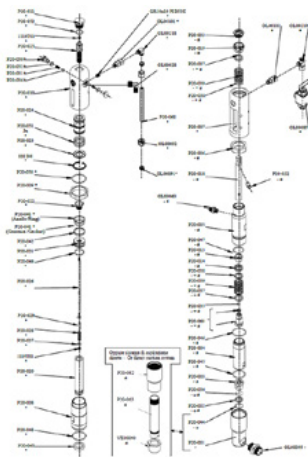

Cikkszám: CMC-P20-045

Alkalmas a CMC P20 airless szivattyúhoz.

O-gyűrű, \varnothing 27 x 3 in PTFE

Cikkszám: CMC-P20-046

Alkalmas a CMC P20 airless szivattyúhoz.

O-gyűrű 3206 IN NBR 90 Sh

Cikkszám: CMC-P20-048

O-gyűrű \varnothing 34x2,5 IN NBR 90 sH

Cikkszám: CMC-P20-049

O-gyűrű 3212 IN NBR 90 Sh

Cikkszám: CMC-P20-050

O-gyűrű 3156 IN NBR 90 Sh

Cikkszám: CMC-P20-051

O-gyűrű 3100 IN NBR 90 Sh

Cikkszám: CMC-P20-053