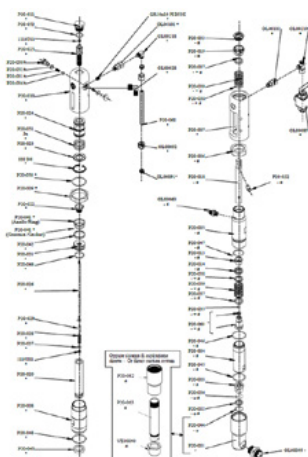

Körbetét

Cikkszám: CMC-8035

Gömbülés ø 25 a P20-hoz

Cikkszám: CMC-P20-002

Alkalmas a CMC P20 airless szivattyúhoz.

ø 25 golyós ketrec

Cikkszám: CMC-P20-003

Alkalmas a CMC P20 airless szivattyúhoz.

Orsó persely

Cikkszám: CMC-P20-019

Alkalmas a CMC P20 airless szivattyúhoz.

Szeleprugó a rúdhoz

Cikkszám: CMC-P20-028

Tavaszi kapcsoló

Cikkszám: CMC-P20-031

Tömítő készlet festérendszerhez
alkalmas a P20 és P 25 airless szivattyúkhöz

Csavar

Cikkszám: CMC-P20-032

Orsó persely

Cikkszám: CMC-P20-033

Alkalmos a CMC P20 airless szivattyúhoz.

Ball

Cikkszám: CMC-P20-034

Alkalmas a CMC P20 airless szivattyúhoz.

Olajdugattyú tömítés

Cikkszám: CMC-P20-041

Tömítés

Cikkszám: CMC-P20-043

O-gyűrű 2112 PTFE-ben

Cikkszám: CMC-P20-044

Alkalmas a CMC P20 airless szivattyúhoz.

O-gyűrű, ø 44,5 x 3 in PTFE