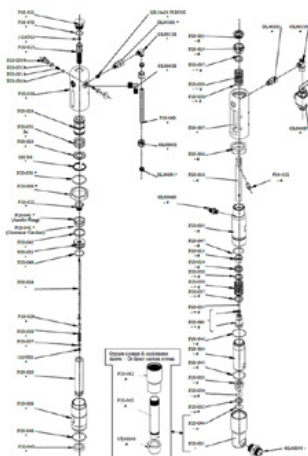

Körbetét

Cikkszám: CMC-8035

Gömbülés ø 25 a P20-hoz

Cikkszám: CMC-P20-002

Alkalmas a CMC P20 airless szivattyúhoz.

ø 25 golyós ketrec

Cikkszám: CMC-P20-003

Alkalmas a CMC P20 airless szivattyúhoz.

Orsó persely

Cikkszám: CMC-P20-019

Alkalmas a CMC P20 airless szivattyúhoz.

Szeleprugó a rúdhoz

Cikkszám: CMC-P20-028

Tavaszi kapcsoló

Cikkszám: CMC-P20-031

Tömítő készlet festérendszerhez
alkalmas a P20 és P 25 airless szivattyúkhöz

Csavar

Cikkszám: CMC-P20-032

Orsó persely

Cikkszám: CMC-P20-033

Alkalmos a CMC P20 airless szivattyúhoz.

Ball

Cikkszám: CMC-P20-034

Alkalmas a CMC P20 airless szivattyúhoz.

Olajdugattyú tömítés

Cikkszám: CMC-P20-041

Tömítés

Cikkszám: CMC-P20-043

O-gyűrű 2112 PTFE-ben

Cikkszám: CMC-P20-044

Alkalmas a CMC P20 airless szivattyúhoz.

O-gyűrű, ø 44,5 x 3 in PTFE