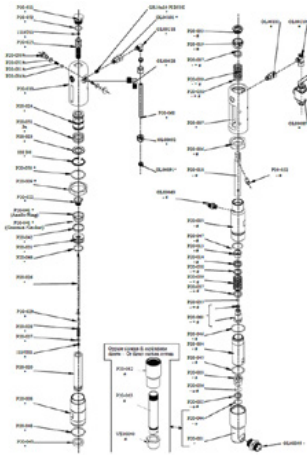

Bolt

Numero articolo: CMC-P20-032

Boccola del mandrino

Numero articolo: CMC-P20-033

Adatto alla pompa airless CMC P20.

Pezzi di ricambio

Palla

Numero articolo: CMC-P20-034

Adatto alla pompa airless CMC P20.

O-ring, ø 44,5 x 3 in PTFE

Numero articolo: CMC-P20-045

Adatto alla pompa airless CMC P20.

Pezzi di ricambio

O-ring, \varnothing 27 x 3 in PTFE

Numero articolo: CMC-P20-046

Adatto alla pompa airless CMC P20.

O-ring 3206 IN NBR 90 Sh

Numero articolo: CMC-P20-048

O-ring \varnothing 34x2,5 IN NBR 90 sH

Numero articolo: CMC-P20-049

O-ring 3212 IN NBR 90 Sh

Numero articolo: CMC-P20-050