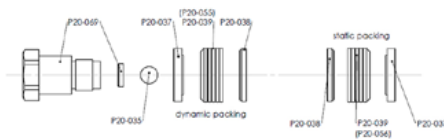

Set di guarnizioni a colori

Numero articolo: CMC-P20-092