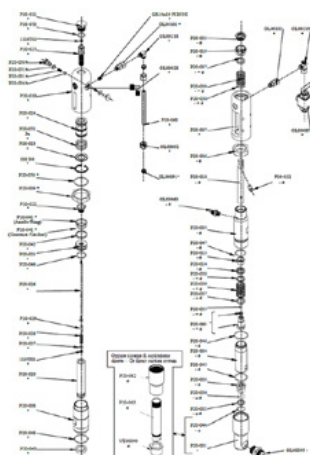

Asta per il cambio della valvola dell'olio

Numero articolo: CMC-P25-026

Kit di guarnizioni per sistema di verniciatura
adatto alle pompe airless P20 e P 25