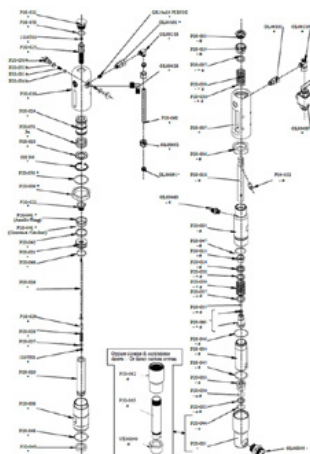

Numero articolo: CMC-8035

Sede sferica ø 25 per P20

Numero articolo: CMC-P20-002

Adatto alla pompa airless CMC P20.

gabbia di sfere ø 25

Numero articolo: CMC-P20-003

Adatto alla pompa airless CMC P20.

Boccola del mandrino

Numero articolo: CMC-P20-019

Adatto alla pompa airless CMC P20.

Molla della valvola per l'asta

Numero articolo: CMC-P20-028

Interruttore a molla

Numero articolo: CMC-P20-031

Kit di guarnizioni per sistema di verniciatura
adatto alle pompe airless P20 e P 25

Bolt

Numero articolo: CMC-P20-032

Boccola del mandrino

Numero articolo: CMC-P20-033

Adatto alla pompa airless CMC P20.

Pezzi di ricambio

Palla

Numero articolo: CMC-P20-034

Adatto alla pompa airless CMC P20.

O-ring, ø 44,5 x 3 in PTFE

Numero articolo: CMC-P20-045

Adatto alla pompa airless CMC P20.

Pezzi di ricambio

O-ring, \varnothing 27 x 3 in PTFE

Numero articolo: CMC-P20-046