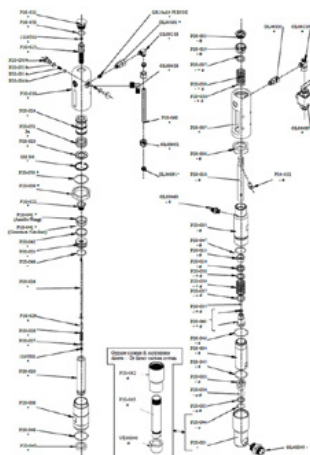

Set di guarnizioni a colori

Numero articolo: CMC-P20-097