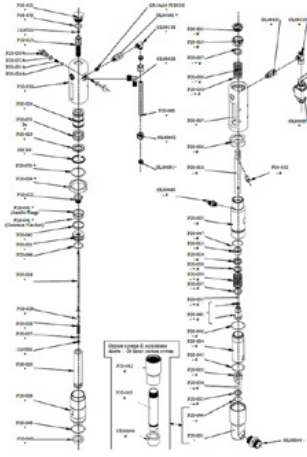

Guarnizione del pistone dell'olio

Numero articolo: CMC-P20-041