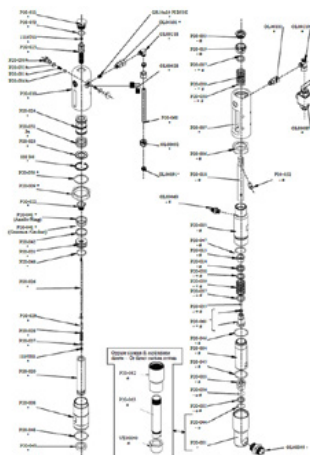

Numero articolo: CMC-8035

Sede sferica ø 25 per P20

Numero articolo: CMC-P20-002

Adatto alla pompa airless CMC P20.

gabbia di sfere ø 25

Numero articolo: CMC-P20-003

Adatto alla pompa airless CMC P20.

Boccola del mandrino

Numero articolo: CMC-P20-019

Adatto alla pompa airless CMC P20.

Molla della valvola per l'asta

Numero articolo: CMC-P20-028

Interruttore a molla

Numero articolo: CMC-P20-031

Kit di guarnizioni per sistema di verniciatura
adatto alle pompe airless P20 e P 25

Bolt

Numero articolo: CMC-P20-032

Boccola del mandrino

Numero articolo: CMC-P20-033

Adatto alla pompa airless CMC P20.

Pezzi di ricambio

Palla

Numero articolo: CMC-P20-034

Adatto alla pompa airless CMC P20.

O-ring, ø 44,5 x 3 in PTFE

Numero articolo: CMC-P20-045

Adatto alla pompa airless CMC P20.

Pezzi di ricambio

O-ring, \varnothing 27 x 3 in PTFE

Numero articolo: CMC-P20-046