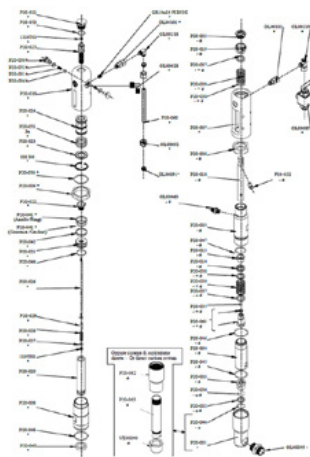

Numero articolo: CMC-8035

Sede sferica ø 25 per P20

Numero articolo: CMC-P20-002

Adatto alla pompa airless CMC P20.

gabbia di sfere ø 25

Numero articolo: CMC-P20-003

Adatto alla pompa airless CMC P20.

Boccola del mandrino

Bolt

Numero articolo: CMC-P20-032

Boccola del mandrino

Numero articolo: CMC-P20-033

Adatto alla pompa airless CMC P20.

Pezzi di ricambio

Palla

Numero articolo: CMC-P20-034

Adatto alla pompa airless CMC P20.

Confezione di rondelle femmina

Numero articolo: CMC-P20-037

Adatto alla pompa airless CMC P20.

Confezione di rondelle femmina

Numero articolo: CMC-P20-038

Adatto alla pompa airless CMC P20.

Adatto alla pompa airless CMC P20.

O-ring, ø 44,5 x 3 in PTFE

Numero articolo: CMC-P20-045

Adatto alla pompa airless CMC P20.

Pezzi di ricambio

O-ring, \varnothing 27 x 3 in PTFE

Numero articolo: CMC-P20-046