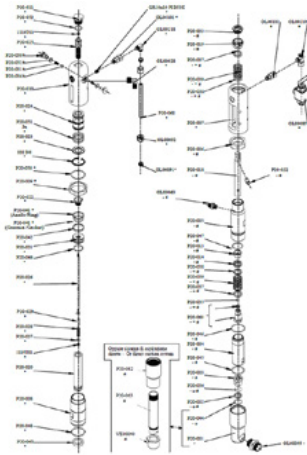

Guarnizione

Numero articolo: CMC-P20-043