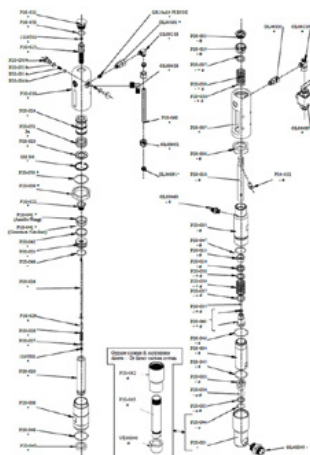

Pompa airless CMC P20

Numero articolo:
CMC-P20

Creato il 29.03.2024

Descrizione del prodotto

Flusso di inchiostro: 6,17 litri/min

Flusso d'olio: 16,0 litri/min

Pressione massima dell'inchiostro: 230 bar

Anello di sicurezza

Numero articolo: CMC-8035

Sede sferica ø 25 per P20

Numero articolo: CMC-P20-002

Adatto alla pompa airless CMC P20.

gabbia di sfere ø 25

Numero articolo: CMC-P20-003

Adatto alla pompa airless CMC P20.

Boccola del mandrino

Bolt

Numero articolo: CMC-P20-032

Boccola del mandrino

Numero articolo: CMC-P20-033

Adatto alla pompa airless CMC P20.

Pezzi di ricambio

Palla

Numero articolo: CMC-P20-034

Adatto alla pompa airless CMC P20.

O-ring, ø 44,5 x 3 in PTFE

Numero articolo: CMC-P20-045

Adatto alla pompa airless CMC P20.

Pezzi di ricambio

O-ring, \varnothing 27 x 3 in PTFE

Numero articolo: CMC-P20-046