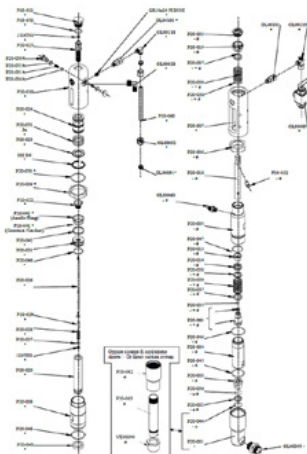

Bolt

Numero articolo: CMC-P20-032

Boccola del mandrino

Numero articolo: CMC-P20-033

Adatto alla pompa airless CMC P20.

Pezzi di ricambio

Palla

Numero articolo: CMC-P20-034

Adatto alla pompa airless CMC P20.

O-ring, ø 44,5 x 3 in PTFE

Numero articolo: CMC-P20-045

Adatto alla pompa airless CMC P20.

Pezzi di ricambio

O-ring, \varnothing 27 x 3 in PTFE

Numero articolo: CMC-P20-046

Adatto alla pompa airless CMC P20.

O-ring 3206 IN NBR 90 Sh

Numero articolo: CMC-P20-048

O-ring \varnothing 34x2,5 IN NBR 90 sH

Numero articolo: CMC-P20-049

O-ring 3212 IN NBR 90 Sh

Numero articolo: CMC-P20-050

Pezzi di ricambio

O-ring 3156 IN NBR 90 Sh

Numero articolo: CMC-P20-051

O-ring 3100 IN NBR 90 Sh

Numero articolo: CMC-P20-053

Kit guarnizioni aspirazione vernice

Numero articolo: CMC-P20-091

Set di guarnizioni a colori