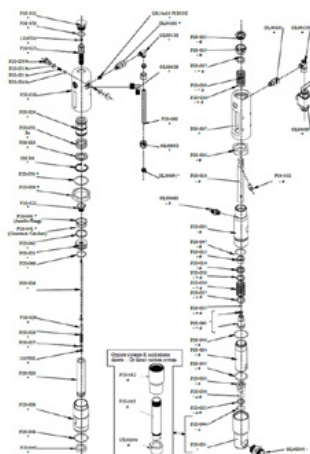

Pompa airless CMC P20

Numero articolo:
CMC-P20

Creato il 29.03.2024

Descrizione del prodotto

Flusso di inchiostro: 6,17 litri/min

Flusso d'olio: 16,0 litri/min

Pressione massima dell'inchiostro: 230 bar

Anello di sicurezza

Numero articolo: CMC-8035

Sede sferica ø 25 per P20

Numero articolo: CMC-P20-002

Adatto alla pompa airless CMC P20.

gabbia di sfere ø 25

Numero articolo: CMC-P20-003

Adatto alla pompa airless CMC P20.

Boccola del mandrino

Bolt

Numero articolo: CMC-P20-032

Boccola del mandrino

Numero articolo: CMC-P20-033

Adatto alla pompa airless CMC P20.

Pezzi di ricambio

Palla

Numero articolo: CMC-P20-034

Adatto alla pompa airless CMC P20.

O-ring, ø 44,5 x 3 in PTFE

Numero articolo: CMC-P20-045

Adatto alla pompa airless CMC P20.

Pezzi di ricambio

O-ring, \varnothing 27 x 3 in PTFE

Numero articolo: CMC-P20-046