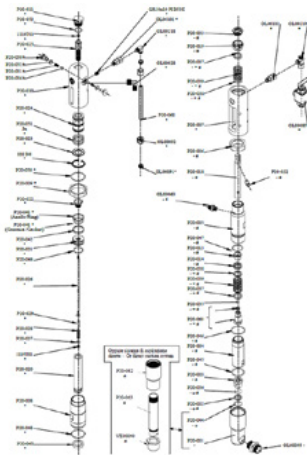

Bolt

Numero articolo: CMC-P20-032

Boccola del mandrino

Numero articolo: CMC-P20-033

Adatto alla pompa airless CMC P20.

Pezzi di ricambio

Palla

Numero articolo: CMC-P20-034

Imballo per pompa airless P20

Numero articolo: CMC-P20-039

Guarnizione del pistone dell'olio

Numero articolo: CMC-P20-041

Guarnizione

Numero articolo: CMC-P20-043

O-ring 2112 in PTFE

Numero articolo: CMC-P20-044

Adatto alla pompa airless CMC P20.

O-ring, ø 44,5 x 3 in PTFE

Numero articolo: CMC-P20-045

Adatto alla pompa airless CMC P20.

Pezzi di ricambio

O-ring, \varnothing 27 x 3 in PTFE

Numero articolo: CMC-P20-046

Adatto alla pompa airless CMC P20.

O-ring 3206 IN NBR 90 Sh

Numero articolo: CMC-P20-048

O-ring \varnothing 34x2,5 IN NBR 90 sH

Numero articolo: CMC-P20-049

O-ring 3212 IN NBR 90 Sh

Numero articolo: CMC-P20-050