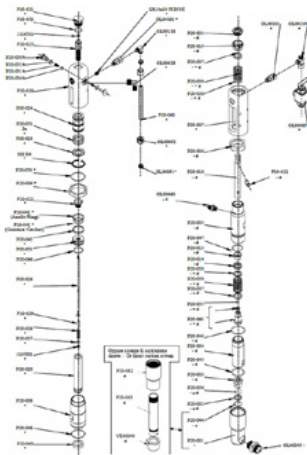

Bolt

Numero articolo: CMC-P20-032

Boccola del mandrino

Numero articolo: CMC-P20-033

Adatto alla pompa airless CMC P20.

Pezzi di ricambio

Palla

Numero articolo: CMC-P20-034

Adatto alla pompa airless CMC P20.

O-ring, ø 44,5 x 3 in PTFE

Numero articolo: CMC-P20-045

Adatto alla pompa airless CMC P20.

Pezzi di ricambio

O-ring, \varnothing 27 x 3 in PTFE

Numero articolo: CMC-P20-046

Adatto alla pompa airless CMC P20.

O-ring 3206 IN NBR 90 Sh

Numero articolo: CMC-P20-048

O-ring \varnothing 34x2,5 IN NBR 90 sH

Numero articolo: CMC-P20-049

O-ring 3212 IN NBR 90 Sh

Numero articolo: CMC-P20-050

Pezzi di ricambio

O-ring 3156 IN NBR 90 Sh

Numero articolo: CMC-P20-051

O-ring 3100 IN NBR 90 Sh

Numero articolo: CMC-P20-053

Kit guarnizioni aspirazione vernice

Numero articolo: CMC-P20-091

Set di guarnizioni a colori