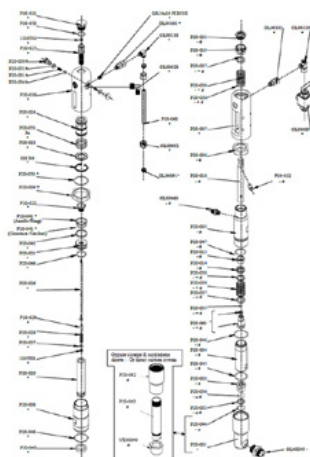

Confezione di rondelle femmina

Numero articolo: CMC-P20-038

Adatto alla pompa airless CMC P20.