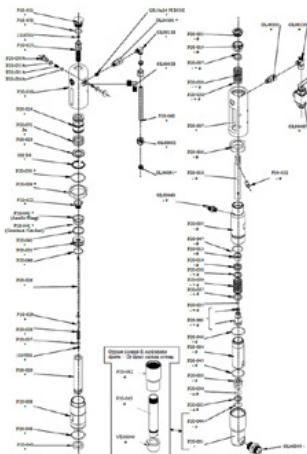

Bolt

Numero articolo: CMC-P20-032

Boccola del mandrino

Numero articolo: CMC-P20-033

Adatto alla pompa airless CMC P20.

Pezzi di ricambio

Palla

Numero articolo: CMC-P20-034

Imballo per pompa airless P20

Numero articolo: CMC-P20-039

Guarnizione del pistone dell'olio

Numero articolo: CMC-P20-041

Guarnizione

Numero articolo: CMC-P20-043

O-ring 2112 in PTFE

Numero articolo: CMC-P20-044

Adatto alla pompa airless CMC P20.

O-ring, ø 44,5 x 3 in PTFE

Numero articolo: CMC-P20-045

Adatto alla pompa airless CMC P20.

Pezzi di ricambio

O-ring, \varnothing 27 x 3 in PTFE

Numero articolo: CMC-P20-046

Adatto alla pompa airless CMC P20.

O-ring 3206 IN NBR 90 Sh

Numero articolo: CMC-P20-048

O-ring \varnothing 34x2,5 IN NBR 90 sH

Numero articolo: CMC-P20-049

O-ring 3212 IN NBR 90 Sh

Numero articolo: CMC-P20-050