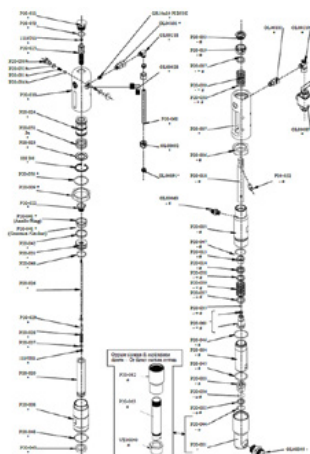

Numero articolo: CMC-8035

Sede sferica ø 25 per P20

Numero articolo: CMC-P20-002

Adatto alla pompa airless CMC P20.

gabbia di sfere ø 25

Numero articolo: CMC-P20-003

Adatto alla pompa airless CMC P20.

Boccola del mandrino

Numero articolo: CMC-P20-019

Adatto alla pompa airless CMC P20.

Molla della valvola per l'asta

Numero articolo: CMC-P20-028

Interruttore a molla

Numero articolo: CMC-P20-031

Kit di guarnizioni per sistema di verniciatura
adatto alle pompe airless P20 e P 25

Bolt

Numero articolo: CMC-P20-032

Boccola del mandrino

Numero articolo: CMC-P20-033

Adatto alla pompa airless CMC P20.

Pezzi di ricambio

Palla

Numero articolo: CMC-P20-034

Adatto alla pompa airless CMC P20.

O-ring, ø 44,5 x 3 in PTFE

Numero articolo: CMC-P20-045

Adatto alla pompa airless CMC P20.

Pezzi di ricambio

O-ring, \varnothing 27 x 3 in PTFE

Numero articolo: CMC-P20-046