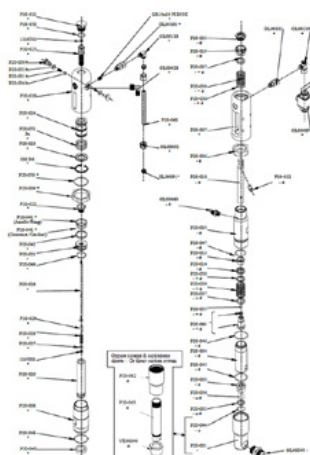

Numero articolo: CMC-8035

Sede sferica ø 25 per P20

Numero articolo: CMC-P20-002

Adatto alla pompa airless CMC P20.

gabbia di sfere ø 25

Numero articolo: CMC-P20-003

Adatto alla pompa airless CMC P20.

Boccola del mandrino

Numero articolo: CMC-P20-019

Adatto alla pompa airless CMC P20.

Molla della valvola per l'asta

Numero articolo: CMC-P20-028

Interruttore a molla

Numero articolo: CMC-P20-031

Kit di guarnizioni per sistema di verniciatura
adatto alle pompe airless P20 e P 25

Bolt

Numero articolo: CMC-P20-032

Boccola del mandrino

Numero articolo: CMC-P20-033

Adatto alla pompa airless CMC P20.

Pezzi di ricambio

Palla

Numero articolo: CMC-P20-034

Adatto alla pompa airless CMC P20.

O-ring, ø 44,5 x 3 in PTFE

Numero articolo: CMC-P20-045

Adatto alla pompa airless CMC P20.

Pezzi di ricambio

O-ring, \varnothing 27 x 3 in PTFE

Numero articolo: CMC-P20-046