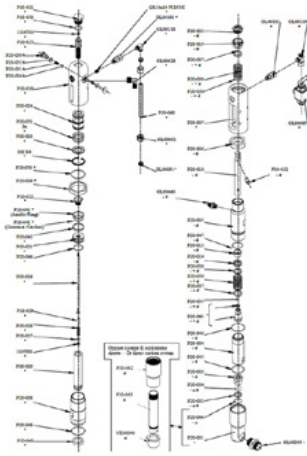

Bolt

Numero articolo: CMC-P20-032

Boccola del mandrino

Numero articolo: CMC-P20-033

Adatto alla pompa airless CMC P20.

Pezzi di ricambio

Palla

Numero articolo: CMC-P20-034

Adatto alla pompa airless CMC P20.

O-ring, ø 44,5 x 3 in PTFE

Numero articolo: CMC-P20-045

Adatto alla pompa airless CMC P20.

Pezzi di ricambio

O-ring, \varnothing 27 x 3 in PTFE

Numero articolo: CMC-P20-046

Adatto alla pompa airless CMC P20.

O-ring 3206 IN NBR 90 Sh

Numero articolo: CMC-P20-048

O-ring \varnothing 34x2,5 IN NBR 90 sH

Numero articolo: CMC-P20-049

O-ring 3212 IN NBR 90 Sh

Numero articolo: CMC-P20-050

Pezzi di ricambio

O-ring 3156 IN NBR 90 Sh

Numero articolo: CMC-P20-051

O-ring 3100 IN NBR 90 Sh

Numero articolo: CMC-P20-053

Kit guarnizioni aspirazione vernice

Numero articolo: CMC-P20-091

Set di guarnizioni a colori