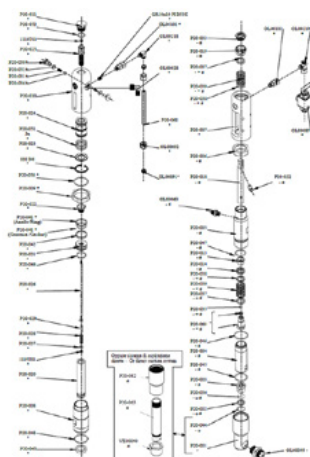

Confezione di rondelle femmina

Numero articolo: CMC-P20-037

Adatto alla pompa airless CMC P20.