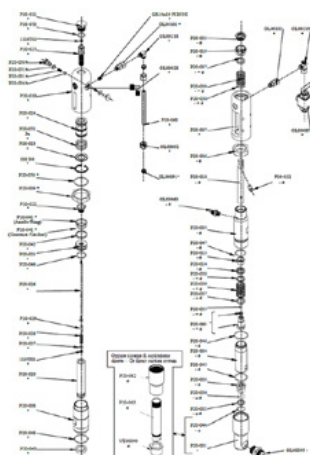

Pompa airless CMC P20

Numero articolo:
CMC-P20

Creato il 29.03.2024

Descrizione del prodotto

Flusso di inchiostro: 6,17 litri/min

Flusso d'olio: 16,0 litri/min

Pressione massima dell'inchiostro: 230 bar

Anello di sicurezza

Numero articolo: CMC-8035

Sede sferica ø 25 per P20

Numero articolo: CMC-P20-002

Adatto alla pompa airless CMC P20.

gabbia di sfere ø 25

Numero articolo: CMC-P20-003

Adatto alla pompa airless CMC P20.

Boccola del mandrino

Bolt

Numero articolo: CMC-P20-032

Boccola del mandrino

Numero articolo: CMC-P20-033

Adatto alla pompa airless CMC P20.

Pezzi di ricambio

Palla

Numero articolo: CMC-P20-034

Adatto alla pompa airless CMC P20.

O-ring, ø 44,5 x 3 in PTFE

Numero articolo: CMC-P20-045

Adatto alla pompa airless CMC P20.

Pezzi di ricambio

O-ring, \varnothing 27 x 3 in PTFE

Numero articolo: CMC-P20-046