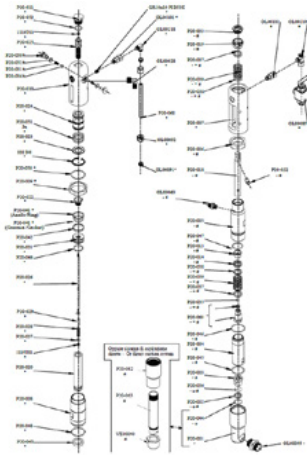

Bolt

Numero articolo: CMC-P20-032

Boccola del mandrino

Numero articolo: CMC-P20-033

Adatto alla pompa airless CMC P20.

Pezzi di ricambio

Palla

Numero articolo: CMC-P20-034

Adatto alla pompa airless CMC P20.

O-ring, ø 44,5 x 3 in PTFE

Numero articolo: CMC-P20-045

Adatto alla pompa airless CMC P20.

Pezzi di ricambio

O-ring, \varnothing 27 x 3 in PTFE

Numero articolo: CMC-P20-046

Adatto alla pompa airless CMC P20.

O-ring 3206 IN NBR 90 Sh

Numero articolo: CMC-P20-048

O-ring \varnothing 34x2,5 IN NBR 90 sH

Numero articolo: CMC-P20-049

O-ring 3212 IN NBR 90 Sh

Numero articolo: CMC-P20-050

Pezzi di ricambio

O-ring 3156 IN NBR 90 Sh

Numero articolo: CMC-P20-051

O-ring 3100 IN NBR 90 Sh

Numero articolo: CMC-P20-053

Kit guarnizioni aspirazione vernice

Numero articolo: CMC-P20-091

Set di guarnizioni a colori