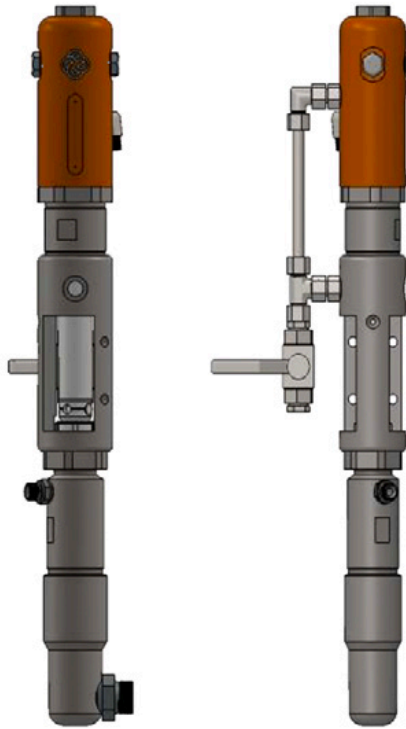

Pompa airless CMC P20

Numero articolo:
CMC-P20

Creato il 29.03.2024

Descrizione del prodotto

Flusso di inchiostro: 6,17 litri/min

Flusso d'olio: 16,0 litri/min

Pressione massima dell'inchiostro: 230 bar

Anello di sicurezza

Numero articolo: CMC-8035

Sede sferica ø 25 per P20

Numero articolo: CMC-P20-002

Adatto alla pompa airless CMC P20.

gabbia di sfere ø 25

Numero articolo: CMC-P20-003

Adatto alla pompa airless CMC P20.

Boccola del mandrino

Numero articolo: CMC-P20-019

Adatto alla pompa airless CMC P20.

Molla della valvola per l'asta

Numero articolo: CMC-P20-028

Interruttore a molla

Numero articolo: CMC-P20-031

Kit di guarnizioni per sistema di verniciatura
adatto alle pompe airless P20 e P 25

Bolt

Numero articolo: CMC-P20-032

Boccola del mandrino

Numero articolo: CMC-P20-033

Adatto alla pompa airless CMC P20.

Pezzi di ricambio

Palla

Numero articolo: CMC-P20-034