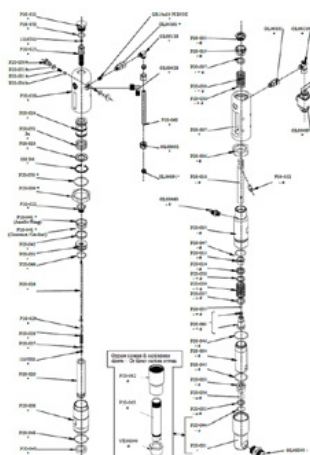

Vhodné pre bezvzduchové čerpadlo CMC P20.

O-krúžok, \varnothing 44,5 x 3 in PTFE

Číslo položky: CMC-P20-045

Vhodné pre bezvzduchové čerpadlo CMC P20.

Náhradné diely

O-krúžok, \varnothing 27 x 3 in PTFE

Číslo položky: CMC-P20-046

Vhodné pre bezvzduchové čerpadlo CMC P20.

O-krúžok 3206 IN NBR 90 Sh

Číslo položky: CMC-P20-048

O-krúžok \varnothing 34x2,5 IN NBR 90 sH

Číslo položky: CMC-P20-049

O-krúžok 3212 IN NBR 90 Sh

Číslo položky: CMC-P20-050

Náhradné diely

O-krúžok 3156 IN NBR 90 Sh

Číslo položky: CMC-P20-051

O-krúžok 3100 IN NBR 90 Sh

Číslo položky: CMC-P20-053

Súprava tesnenia na odsávanie farby

Číslo položky: CMC-P20-091

Sada farebných tesnení

Číslo položky: CMC-P20-092

Sada farebných tesnení

Číslo položky: CMC-P20-097

Výmena tyče olejového ventilu

Číslo položky: CMC-P25-026

Súprava tesnení pre náterový systém
vhodné pre bezvzduchové čerpadlá P20 a P 25