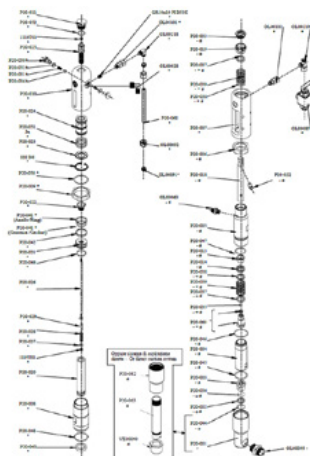

Obal pre bezvzduchové čerpadlo P20

Číslo položky: CMC-P20-039

Olejové tesnenie piestu

Číslo položky: CMC-P20-041

Tesnenie

Číslo položky: CMC-P20-043

O-krúžok 2112 z PTFE

Číslo položky: CMC-P20-044

Vhodné pre bezvzduchové čerpadlo CMC P20.

O-krúžok, \varnothing 44,5 x 3 in PTFE

Číslo položky: CMC-P20-045

Vhodné pre bezvzduchové čerpadlo CMC P20.

Náhradné diely

O-krúžok, \varnothing 27 x 3 in PTFE

Číslo položky: CMC-P20-046

Vhodné pre bezvzduchové čerpadlo CMC P20.

O-krúžok 3206 IN NBR 90 Sh

Číslo položky: CMC-P20-048

O-krúžok \varnothing 34x2,5 IN NBR 90 sH

Číslo položky: CMC-P20-049

O-krúžok 3212 IN NBR 90 Sh

Číslo položky: CMC-P20-050