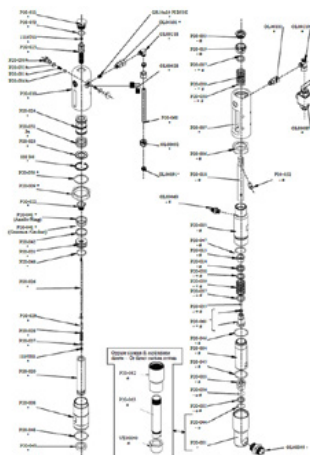

Bezvzduchové čerpadlo CMC P20

Číslo položky:
CMC-P20

Vytvorené 29.03.2024

Popis

Prietok atramentu: 6,17 l/min

Prietok oleja: 16,0 l/min

Maximálny tlak atramentu: 230 barov

Obvodový krúžok

Číslo položky: CMC-8035

Guľôčkové sedlo ø 25 pre P20

Číslo položky: CMC-P20-002

Vhodné pre bezvzduchové čerpadlo CMC P20.

ø 25 klietka na gule

Číslo položky: CMC-P20-003

Vhodné pre bezvzduchové čerpadlo CMC P20.

Puzdro vretena

Číslo položky: CMC-P20-019

Vhodné pre bezvzduchové čerpadlo CMC P20.

Pružina ventilu pre tyč

Číslo položky: CMC-P20-028

Pružinový spínač

Číslo položky: CMC-P20-031

Súprava tesnení pre náterový systém
vhodné pre bezvzduchové čerpadlá P20 a P 25

Skrutka

Číslo položky: CMC-P20-032

Puzdro vretena

Číslo položky: CMC-P20-033

Vhodné pre bezvzduchové čerpadlo CMC P20.

Náhradné diely

Lopta

Číslo položky: CMC-P20-034