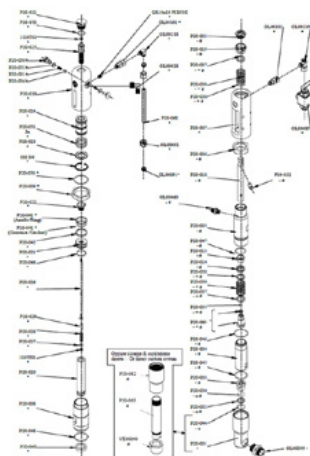

Bezvzduchové čerpadlo CMC P20

Číslo položky:
CMC-P20

Vytvorené 29.03.2024

Popis

Prietok atramentu: 6,17 l/min

Prietok oleja: 16,0 l/min

Maximálny tlak atramentu: 230 barov

Obvodový krúžok

Číslo položky: CMC-8035

Guľôčkové sedlo ø 25 pre P20

Číslo položky: CMC-P20-002

Vhodné pre bezvzduchové čerpadlo CMC P20.

ø 25 klietka na gule

Číslo položky: CMC-P20-003

Vhodné pre bezvzduchové čerpadlo CMC P20.

Puzdro vretena

Číslo položky: CMC-P20-019

Vhodné pre bezvzduchové čerpadlo CMC P20.

Pružina ventilu pre tyč

Číslo položky: CMC-P20-028

Pružinový spínač

Číslo položky: CMC-P20-031

Súprava tesnení pre náterový systém
vhodné pre bezvzduchové čerpadlá P20 a P 25

Skrutka

Číslo položky: CMC-P20-032

Puzdro vretena

Číslo položky: CMC-P20-033

Vhodné pre bezvzduchové čerpadlo CMC P20.

Náhradné diely

Lopta

Číslo položky: CMC-P20-034