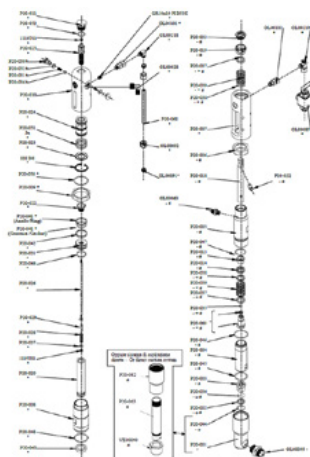

Bezvzduchové čerpadlo CMC P20

Číslo položky:
CMC-P20

Vytvorené 29.03.2024

Popis

Prietok atramentu: 6,17 l/min

Prietok oleja: 16,0 l/min

Maximálny tlak atramentu: 230 barov

Obvodový krúžok

Číslo položky: CMC-8035

Guľôčkové sedlo ø 25 pre P20

Číslo položky: CMC-P20-002

Vhodné pre bezvzduchové čerpadlo CMC P20.

ø 25 klietka na gule

Číslo položky: CMC-P20-003

Vhodné pre bezvzduchové čerpadlo CMC P20.

Puzdro vretena

Číslo položky: CMC-P20-019

Vhodné pre bezvzduchové čerpadlo CMC P20.

Pružina ventilu pre tyč

Číslo položky: CMC-P20-028

Pružinový spínač

Číslo položky: CMC-P20-031

Súprava tesnení pre náterový systém
vhodné pre bezvzduchové čerpadlá P20 a P 25

Skrutka

Číslo položky: CMC-P20-032

Puzdro vretena

Číslo položky: CMC-P20-033

Vhodné pre bezvzduchové čerpadlo CMC P20.

Náhradné diely

Lopta

Číslo položky: CMC-P20-034