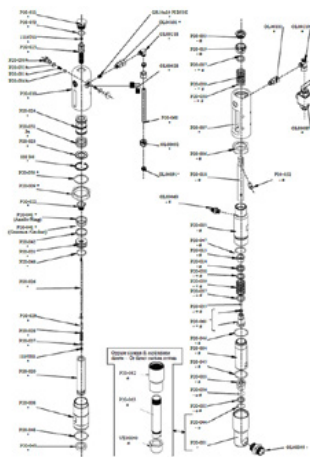

Bezvzduchové čerpadlo CMC P20

Číslo položky:
CMC-P20

Vytvorené 29.03.2024

Popis

Prietok atramentu: 6,17 l/min

Prietok oleja: 16,0 l/min

Maximálny tlak atramentu: 230 barov

Obvodový krúžok

Číslo položky: CMC-8035

Guľôčkové sedlo ø 25 pre P20

Číslo položky: CMC-P20-002

Vhodné pre bezvzduchové čerpadlo CMC P20.

ø 25 klietka na gule

Číslo položky: CMC-P20-003

Vhodné pre bezvzduchové čerpadlo CMC P20.

Puzdro vretena

Číslo položky: CMC-P20-019

Vhodné pre bezvzduchové čerpadlo CMC P20.

Pružina ventilu pre tyč

Číslo položky: CMC-P20-028

Pružinový spínač

Číslo položky: CMC-P20-031

Súprava tesnení pre náterový systém
vhodné pre bezvzduchové čerpadlá P20 a P 25

Skrutka

Číslo položky: CMC-P20-032

Puzdro vretena

Číslo položky: CMC-P20-033

Vhodné pre bezvzduchové čerpadlo CMC P20.

Náhradné diely

Lopta

Číslo položky: CMC-P20-034