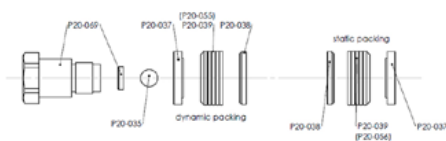

Sada farebných tesnení

Číslo položky: CMC-P20-092