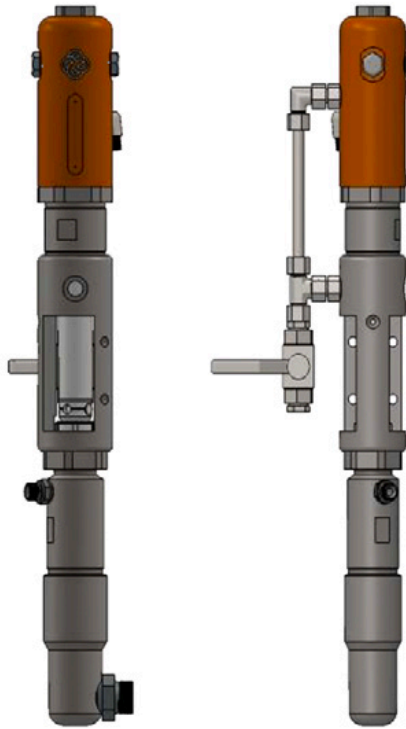

Bezvzduchové čerpadlo CMC P20

Číslo položky:
CMC-P20

Vytvorené 29.03.2024

Popis

Prietok atramentu: 6,17 l/min

Prietok oleja: 16,0 l/min

Maximálny tlak atramentu: 230 barov

Obvodový krúžok

Číslo položky: CMC-8035

Guľôčkové sedlo ø 25 pre P20

Číslo položky: CMC-P20-002

Vhodné pre bezvzduchové čerpadlo CMC P20.

ø 25 klietka na gule

Číslo položky: CMC-P20-003

Vhodné pre bezvzduchové čerpadlo CMC P20.

Puzdro vretena

Číslo položky: CMC-P20-019

Vhodné pre bezvzduchové čerpadlo CMC P20.

Pružina ventilu pre tyč

Číslo položky: CMC-P20-028

Pružinový spínač

Číslo položky: CMC-P20-031

Súprava tesnení pre náterový systém
vhodné pre bezvzduchové čerpadlá P20 a P 25

Skrutka

Číslo položky: CMC-P20-032

Puzdro vretena

Číslo položky: CMC-P20-033

Vhodné pre bezvzduchové čerpadlo CMC P20.

Náhradné diely

Lopta

Číslo položky: CMC-P20-034