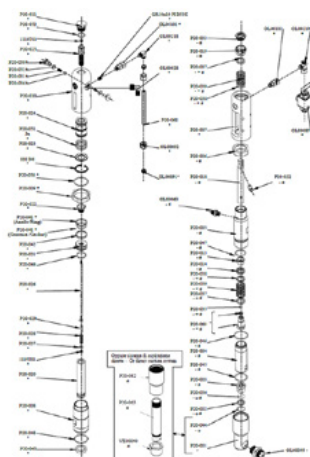

Balenie podložiek pre ženy

Číslo položky: CMC-P20-037

Vhodné pre bezvzduchové čerpadlo CMC P20.