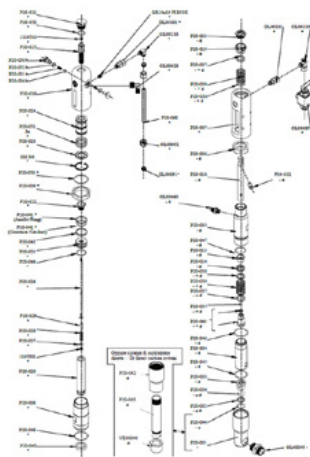

Puzdro vretena

Číslo položky: CMC-P20-019

Vhodné pre bezvzduchové čerpadlo CMC P20.

Pružina ventilu pre tyč

Číslo položky: CMC-P20-028

Pružinový spínač

Číslo položky: CMC-P20-031

Súprava tesnení pre náterový systém
vhodné pre bezvzduchové čerpadlá P20 a P 25

Skrutka

Číslo položky: CMC-P20-032

Puzdro vretena

Číslo položky: CMC-P20-033

Vhodné pre bezvzduchové čerpadlo CMC P20.

Náhradné diely

Lopta

Číslo položky: CMC-P20-034

Obal pre bezvzduchové čerpadlo P20

Číslo položky: CMC-P20-039

Olejové tesnenie piestu

Číslo položky: CMC-P20-041

Tesnenie

Číslo položky: CMC-P20-043

O-krúžok 2112 z PTFE

Číslo položky: CMC-P20-044

Vhodné pre bezvzduchové čerpadlo CMC P20.

O-krúžok, \varnothing 44,5 x 3 in PTFE

Číslo položky: CMC-P20-045

Vhodné pre bezvzduchové čerpadlo CMC P20.

Náhradné diely

O-krúžok, \varnothing 27 x 3 in PTFE

Číslo položky: CMC-P20-046