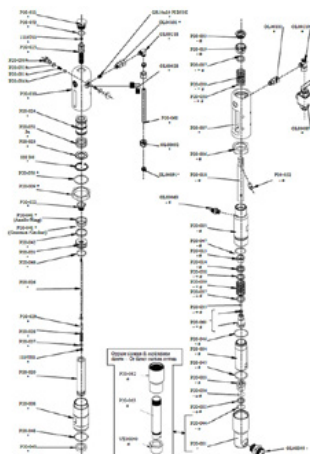

Bezvzduchové čerpadlo CMC P20

Číslo položky:
CMC-P20

Vytvorené 29.03.2024

Popis

Prietok atramentu: 6,17 l/min

Prietok oleja: 16,0 l/min

Maximálny tlak atramentu: 230 barov

Obvodový krúžok

Číslo položky: CMC-8035

Guľôčkové sedlo ø 25 pre P20

Číslo položky: CMC-P20-002

Vhodné pre bezvzduchové čerpadlo CMC P20.

ø 25 klietka na gule

Číslo položky: CMC-P20-003

Vhodné pre bezvzduchové čerpadlo CMC P20.

Puzdro vretena

Číslo položky: CMC-P20-019

Vhodné pre bezvzduchové čerpadlo CMC P20.

Pružina ventilu pre tyč

Číslo položky: CMC-P20-028

Pružinový spínač

Číslo položky: CMC-P20-031

Súprava tesnení pre náterový systém
vhodné pre bezvzduchové čerpadlá P20 a P 25

Skrutka

Číslo položky: CMC-P20-032

Puzdro vretena

Číslo položky: CMC-P20-033

Vhodné pre bezvzduchové čerpadlo CMC P20.

Náhradné diely

Lopta

Číslo položky: CMC-P20-034