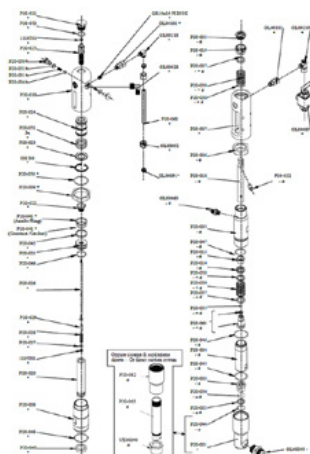

Vhodné pre bezvzduchové čerpadlo CMC P20.

O-krúžok, \varnothing 44,5 x 3 in PTFE

Číslo položky: CMC-P20-045

Vhodné pre bezvzduchové čerpadlo CMC P20.

Náhradné diely

O-krúžok, \varnothing 27 x 3 in PTFE

Číslo položky: CMC-P20-046

Vhodné pre bezvzduchové čerpadlo CMC P20.

O-krúžok 3206 IN NBR 90 Sh

Číslo položky: CMC-P20-048

O-krúžok \varnothing 34x2,5 IN NBR 90 sH

Číslo položky: CMC-P20-049

O-krúžok 3212 IN NBR 90 Sh

Číslo položky: CMC-P20-050

Náhradné diely

O-krúžok 3156 IN NBR 90 Sh

Číslo položky: CMC-P20-051

O-krúžok 3100 IN NBR 90 Sh

Číslo položky: CMC-P20-053

Súprava tesnenia na odsávanie farby

Číslo položky: CMC-P20-091

Sada farebných tesnení

Číslo položky: CMC-P20-092

Sada farebných tesnení

Číslo položky: CMC-P20-097

Výmena tyče olejového ventilu

Číslo položky: CMC-P25-026

Súprava tesnení pre náterový systém
vhodné pre bezvzduchové čerpadlá P20 a P 25