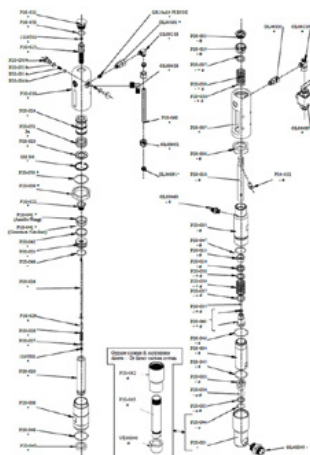

Vhodné pre bezvzduchové čerpadlo CMC P20.

O-krúžok 3206 IN NBR 90 Sh

Číslo položky: CMC-P20-048

O-krúžok \varnothing 34x2,5 IN NBR 90 sH

Číslo položky: CMC-P20-049

O-krúžok 3212 IN NBR 90 Sh

Číslo položky: CMC-P20-050

Náhradné diely

O-krúžok 3156 IN NBR 90 Sh

Číslo položky: CMC-P20-051

O-krúžok 3100 IN NBR 90 Sh

Číslo položky: CMC-P20-053

Súprava tesnenia na odsávanie farby

Číslo položky: CMC-P20-091

Sada farebných tesnení

Číslo položky: CMC-P20-092

Sada farebných tesnení

Číslo položky: CMC-P20-097

Výmena tyče olejového ventilu

Číslo položky: CMC-P25-026

Súprava tesnení pre náterový systém
vhodné pre bezvzduchové čerpadlá P20 a P 25