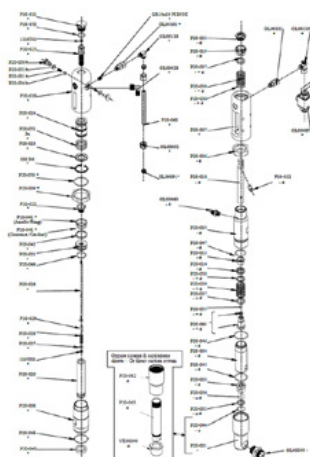

Bezvzduchové čerpadlo CMC P20

Číslo položky:
CMC-P20

Vytvorené 29.03.2024

Popis

Prietok atramentu: 6,17 l/min

Prietok oleja: 16,0 l/min

Maximálny tlak atramentu: 230 barov

Obvodový krúžok

Číslo položky: CMC-8035

Guľôčkové sedlo ø 25 pre P20

Číslo položky: CMC-P20-002

Vhodné pre bezvzduchové čerpadlo CMC P20.

ø 25 klietka na gule

Číslo položky: CMC-P20-003

Vhodné pre bezvzduchové čerpadlo CMC P20.

Puzdro vretena

Číslo položky: CMC-P20-019

Vhodné pre bezvzduchové čerpadlo CMC P20.

Pružina ventilu pre tyč

Číslo položky: CMC-P20-028

Pružinový spínač

Číslo položky: CMC-P20-031

Súprava tesnení pre náterový systém
vhodné pre bezvzduchové čerpadlá P20 a P 25

Skrutka

Číslo položky: CMC-P20-032

Puzdro vretena

Číslo položky: CMC-P20-033

Vhodné pre bezvzduchové čerpadlo CMC P20.

Náhradné diely

Lopta

Číslo položky: CMC-P20-034