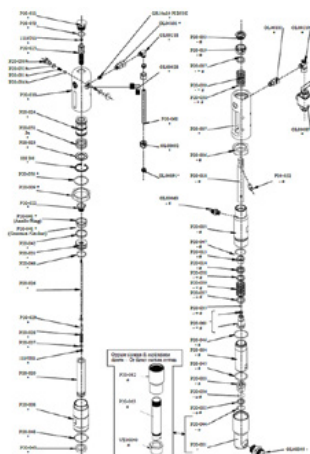

Bezvzduchové čerpadlo CMC P20

Číslo položky:
CMC-P20

Vytvorené 29.03.2024

Popis

Prietok atramentu: 6,17 l/min

Prietok oleja: 16,0 l/min

Maximálny tlak atramentu: 230 barov

Obvodový krúžok

Číslo položky: CMC-8035

Guľôčkové sedlo ø 25 pre P20

Číslo položky: CMC-P20-002

Vhodné pre bezvzduchové čerpadlo CMC P20.

ø 25 klietka na gule

Číslo položky: CMC-P20-003

Vhodné pre bezvzduchové čerpadlo CMC P20.

Puzdro vretena

Číslo položky: CMC-P20-019

Vhodné pre bezvzduchové čerpadlo CMC P20.

Pružina ventilu pre tyč

Číslo položky: CMC-P20-028

Pružinový spínač

Číslo položky: CMC-P20-031

Súprava tesnení pre náterový systém
vhodné pre bezvzduchové čerpadlá P20 a P 25

Skrutka

Číslo položky: CMC-P20-032

Puzdro vretena

Číslo položky: CMC-P20-033

Vhodné pre bezvzduchové čerpadlo CMC P20.

Náhradné diely

Lopta

Číslo položky: CMC-P20-034