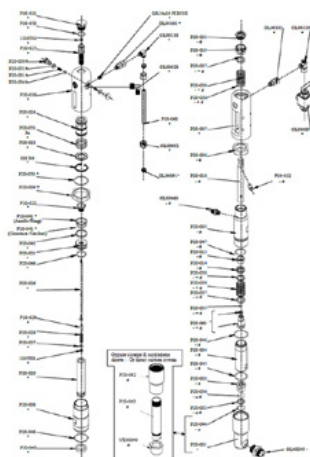

Balenie podložiek pre ženy

Číslo položky: CMC-P20-038

Vhodné pre bezvzduchové čerpadlo CMC P20.