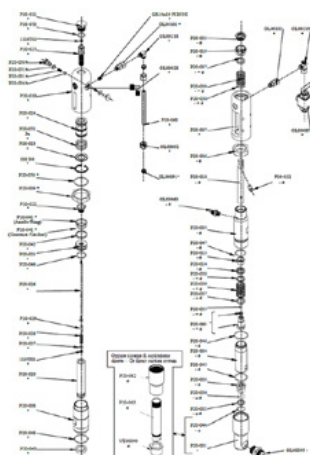

Vhodné pre bezvzduchové čerpadlo CMC P20.

O-krúžok 3206 IN NBR 90 Sh

Číslo položky: CMC-P20-048

O-krúžok \varnothing 34x2,5 IN NBR 90 sH

Číslo položky: CMC-P20-049

O-krúžok 3212 IN NBR 90 Sh

Číslo položky: CMC-P20-050

Náhradné diely

O-krúžok 3156 IN NBR 90 Sh

Číslo položky: CMC-P20-051

O-krúžok 3100 IN NBR 90 Sh

Číslo položky: CMC-P20-053

Súprava tesnenia na odsávanie farby

Číslo položky: CMC-P20-091

Sada farebných tesnení

Číslo položky: CMC-P20-092

Sada farebných tesnení

Číslo položky: CMC-P20-097

Výmena tyče olejového ventilu

Číslo položky: CMC-P25-026

Súprava tesnení pre náterový systém
vhodné pre bezvzduchové čerpadlá P20 a P 25