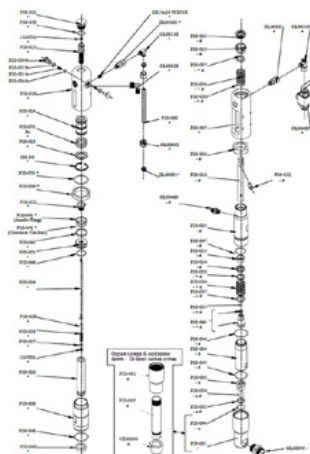

Vhodné pre bezvzduchové čerpadlo CMC P20.

O-krúžok, \varnothing 44,5 x 3 in PTFE

Číslo položky: CMC-P20-045

Vhodné pre bezvzduchové čerpadlo CMC P20.

Náhradné diely

O-krúžok, \varnothing 27 x 3 in PTFE

Číslo položky: CMC-P20-046

Vhodné pre bezvzduchové čerpadlo CMC P20.

O-krúžok 3206 IN NBR 90 Sh

Číslo položky: CMC-P20-048

O-krúžok \varnothing 34x2,5 IN NBR 90 sH

Číslo položky: CMC-P20-049

O-krúžok 3212 IN NBR 90 Sh

Číslo položky: CMC-P20-050

Náhradné diely

O-krúžok 3156 IN NBR 90 Sh

Číslo položky: CMC-P20-051

O-krúžok 3100 IN NBR 90 Sh

Číslo položky: CMC-P20-053

Súprava tesnenia na odsávanie farby

Číslo položky: CMC-P20-091

Sada farebných tesnení

Číslo položky: CMC-P20-092

Sada farebných tesnení

Číslo položky: CMC-P20-097

Výmena tyče olejového ventilu

Číslo položky: CMC-P25-026

Súprava tesnení pre náterový systém
vhodné pre bezvzduchové čerpadlá P20 a P 25