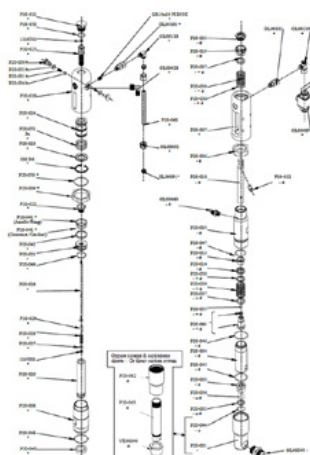

Bezvzduchové čerpadlo CMC P20

Číslo položky:
CMC-P20

Vytvorené 29.03.2024

Popis

Prietok atramentu: 6,17 l/min

Prietok oleja: 16,0 l/min

Maximálny tlak atramentu: 230 barov

Obvodový krúžok

Číslo položky: CMC-8035

Guľôčkové sedlo ø 25 pre P20

Číslo položky: CMC-P20-002

Vhodné pre bezvzduchové čerpadlo CMC P20.

ø 25 klietka na gule

Číslo položky: CMC-P20-003

Vhodné pre bezvzduchové čerpadlo CMC P20.

Puzdro vretena

Číslo položky: CMC-P20-019

Vhodné pre bezvzduchové čerpadlo CMC P20.

Pružina ventilu pre tyč

Číslo položky: CMC-P20-028

Pružinový spínač

Číslo položky: CMC-P20-031

Súprava tesnení pre náterový systém
vhodné pre bezvzduchové čerpadlá P20 a P 25

Skrutka

Číslo položky: CMC-P20-032

Puzdro vretena

Číslo položky: CMC-P20-033

Vhodné pre bezvzduchové čerpadlo CMC P20.

Náhradné diely

Lopta

Číslo položky: CMC-P20-034