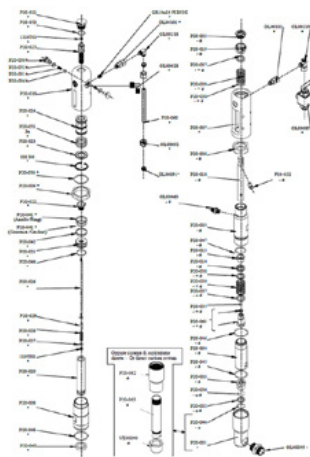

Číslo položky: CMC-8035

Guľôčkové sedlo ø 25 pre P20

Číslo položky: CMC-P20-002

Vhodné pre bezvzduchové čerpadlo CMC P20.

ø 25 klietka na gule

Číslo položky: CMC-P20-003

Vhodné pre bezvzduchové čerpadlo CMC P20.

Puzdro vretena

Číslo položky: CMC-P20-019

Vhodné pre bezvzduchové čerpadlo CMC P20.

Pružina ventilu pre tyč

Číslo položky: CMC-P20-028

Pružinový spínač

Číslo položky: CMC-P20-031

Súprava tesnení pre náterový systém
vhodné pre bezvzduchové čerpadlá P20 a P 25

Skrutka

Číslo položky: CMC-P20-032

Puzdro vretena

Číslo položky: CMC-P20-033

Vhodné pre bezvzduchové čerpadlo CMC P20.

Náhradné diely

Lopta

Číslo položky: CMC-P20-034