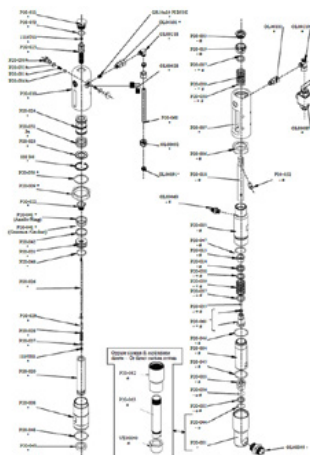

Vhodné pre bezvzduchové čerpadlo CMC P20.

O-krúžok, \varnothing 44,5 x 3 in PTFE

Číslo položky: CMC-P20-045

Vhodné pre bezvzduchové čerpadlo CMC P20.

Náhradné diely

O-krúžok, \varnothing 27 x 3 in PTFE

Číslo položky: CMC-P20-046

Vhodné pre bezvzduchové čerpadlo CMC P20.

O-krúžok 3206 IN NBR 90 Sh

Číslo položky: CMC-P20-048

O-krúžok \varnothing 34x2,5 IN NBR 90 sH

Číslo položky: CMC-P20-049

O-krúžok 3212 IN NBR 90 Sh

Číslo položky: CMC-P20-050

Náhradné diely

O-krúžok 3156 IN NBR 90 Sh

Číslo položky: CMC-P20-051

O-krúžok 3100 IN NBR 90 Sh

Číslo položky: CMC-P20-053

Súprava tesnenia na odsávanie farby

Číslo položky: CMC-P20-091

Sada farebných tesnení

Číslo položky: CMC-P20-092

Sada farebných tesnení

Číslo položky: CMC-P20-097

Výmena tyče olejového ventilu

Číslo položky: CMC-P25-026

Súprava tesnení pre náterový systém
vhodné pre bezvzduchové čerpadlá P20 a P 25