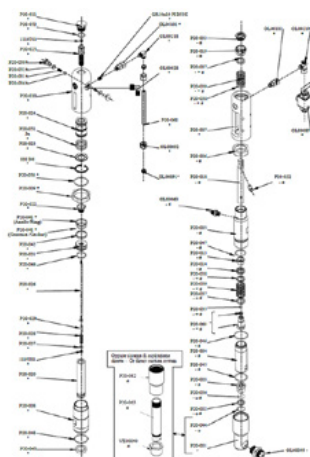

Skrutka

Číslo položky: CMC-P20-032

Puzdro vretena

Číslo položky: CMC-P20-033

Vhodné pre bezvzduchové čerpadlo CMC P20.

Náhradné diely

Lopta

Číslo položky: CMC-P20-034

Obal pre bezvzduchové čerpadlo P20

Číslo položky: CMC-P20-039

Olejové tesnenie piestu

Číslo položky: CMC-P20-041

Tesnenie

Číslo položky: CMC-P20-043

O-krúžok 2112 z PTFE

Číslo položky: CMC-P20-044

Vhodné pre bezvzduchové čerpadlo CMC P20.

O-krúžok, \varnothing 44,5 x 3 in PTFE

Číslo položky: CMC-P20-045

Vhodné pre bezvzduchové čerpadlo CMC P20.

Náhradné diely

O-krúžok, \varnothing 27 x 3 in PTFE

Číslo položky: CMC-P20-046