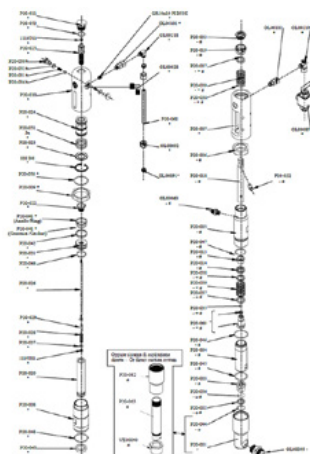

Vhodné pre bezvzduchové čerpadlo CMC P20.

O-krúžok 3206 IN NBR 90 Sh

Číslo položky: CMC-P20-048

O-krúžok \varnothing 34x2,5 IN NBR 90 sH

Číslo položky: CMC-P20-049

O-krúžok 3212 IN NBR 90 Sh

Číslo položky: CMC-P20-050

Náhradné diely

O-krúžok 3156 IN NBR 90 Sh

Číslo položky: CMC-P20-051

O-krúžok 3100 IN NBR 90 Sh

Číslo položky: CMC-P20-053

Súprava tesnenia na odsávanie farby

Číslo položky: CMC-P20-091

Sada farebných tesnení

Číslo položky: CMC-P20-092

Sada farebných tesnení

Číslo položky: CMC-P20-097

Výmena tyče olejového ventilu

Číslo položky: CMC-P25-026

Súprava tesnení pre náterový systém
vhodné pre bezvzduchové čerpadlá P20 a P 25