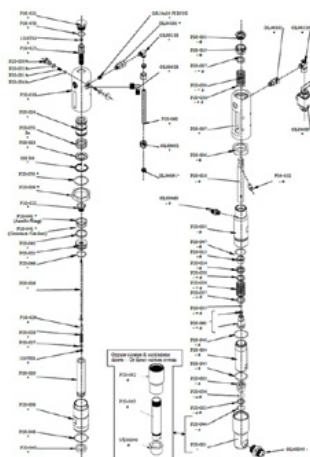

Obal pre bezvzduchové čerpadlo P20

Číslo položky: CMC-P20-039

Olejové tesnenie piestu

Číslo položky: CMC-P20-041

Tesnenie

Číslo položky: CMC-P20-043

O-krúžok 2112 z PTFE

Číslo položky: CMC-P20-044

Vhodné pre bezvzduchové čerpadlo CMC P20.

O-krúžok, \varnothing 44,5 x 3 in PTFE

Číslo položky: CMC-P20-045

Vhodné pre bezvzduchové čerpadlo CMC P20.

Náhradné diely

O-krúžok, \varnothing 27 x 3 in PTFE

Číslo položky: CMC-P20-046

Vhodné pre bezvzduchové čerpadlo CMC P20.

O-krúžok 3206 IN NBR 90 Sh

Číslo položky: CMC-P20-048

O-krúžok \varnothing 34x2,5 IN NBR 90 sH

Číslo položky: CMC-P20-049

O-krúžok 3212 IN NBR 90 Sh

Číslo položky: CMC-P20-050