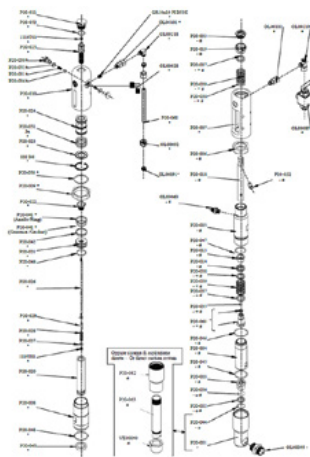

Varžtas

Prekės numeris: CMC-P20-032

Suklio įvorė

Prekės numeris: CMC-P20-033

Tinka CMC beoriam siurbliui P20.

Atsarginės dalys

Kamuolys

Prekės numeris: CMC-P20-034

Tinka CMC beoriam siurbliui P20.

Moteriškų poveržlių paketas

Prekės numeris: CMC-P20-037

Tinka CMC beoriam siurbliui P20.

Moteriškų poveržlių paketas

Prekės numeris: CMC-P20-038

Tinka CMC beoriam siurbliui P20.

Beorio siurblio pakuotė P20

Prekės numeris: CMC-P20-039

Alyvos stūmoklio sandariklis

Prekės numeris: CMC-P20-041

Tarpiklis

Prekės numeris: CMC-P20-043

O žiedas 2112 iš PTFE

Prekės numeris: CMC-P20-044

Tinka CMC beoriam siurbliui P20.

O-žiedas, ø 44,5 x 3 in PTFE

Prekės numeris: CMC-P20-045

Tinka CMC beoriam siurbliui P20.

Atsarginės dalys

O-žiedas, \varnothing 27 x 3 in PTFE

Prekės numeris: CMC-P20-046

Tinka CMC beoriam siurbliui P20.