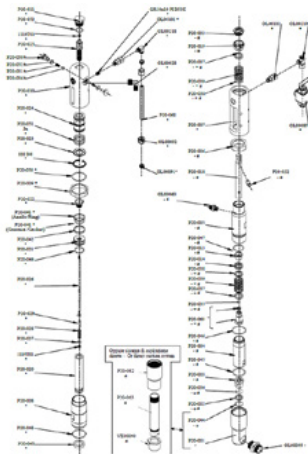

Tarpinė 3206 IN NBR 90 Sh

Prekės numeris: CMC-P20-048

O žiedas \varnothing 34x2,5 IN NBR 90 sH

Prekės numeris: CMC-P20-049

O žiedas 3212 IN NBR 90 Sh

Prekės numeris: CMC-P20-050

Atsarginės dalys

O žiedas 3156 IN NBR 90 Sh

Prekės numeris: CMC-P20-051

O žiedas 3100 IN NBR 90 Sh

Prekės numeris: CMC-P20-053

Sandarinimo rinkinys dažų siurbimas

Prekės numeris: CMC-P20-091

Spalvotų tarpiklių rinkinys

Prekės numeris: CMC-P20-092

Atsarginės dalys

Spalvotų tarpiklių rinkinys

Prekės numeris: CMC-P20-097

Alyvos vožtuvo keitimo strypas

Prekės numeris: CMC-P25-026

Dažų sistemos sandariklių rinkinys
tinka beoriams siurbliams P20 ir P 25

Priedai / pratešimai