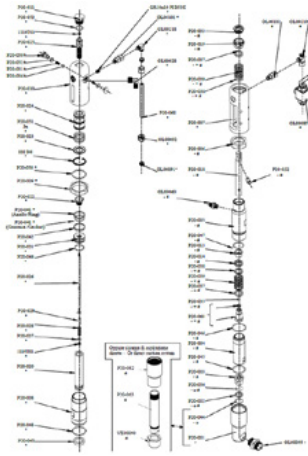

Tarpinė 3206 IN NBR 90 Sh

Prekės numeris: CMC-P20-048

O žiedas \varnothing 34x2,5 IN NBR 90 sH

Prekės numeris: CMC-P20-049

O žiedas 3212 IN NBR 90 Sh

Prekės numeris: CMC-P20-050

Atsarginės dalys

O žiedas 3156 IN NBR 90 Sh

Prekės numeris: CMC-P20-051

O žiedas 3100 IN NBR 90 Sh

Prekės numeris: CMC-P20-053

Sandarinimo rinkinys dažų siurbimas

Prekės numeris: CMC-P20-091

Spalvotų tarpiklių rinkinys

Prekės numeris: CMC-P20-092

Atsarginės dalys

Spalvotų tarpiklių rinkinys

Prekės numeris: CMC-P20-097

Alyvos vožtuvo keitimo strypas

Prekės numeris: CMC-P25-026

Dažų sistemos sandariklių rinkinys
tinka beoriams siurbliams P20 ir P 25

Priedai / pratešimai