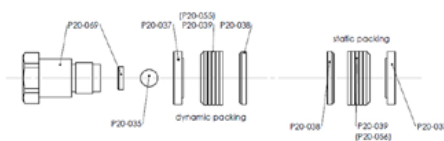

Prekės numeris: CMC-P20-051

O žiedas 3100 IN NBR 90 Sh

Prekės numeris: CMC-P20-053

Sandarinimo rinkinys dažų siurbimas

Prekės numeris: CMC-P20-091

Spalvotų tarpiklių rinkinys

Prekės numeris: CMC-P20-092

Atsarginės dalys