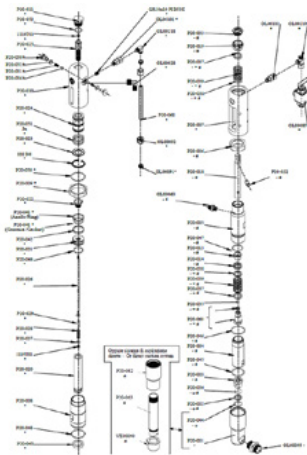

Tinka CMC beoriam siurbliui P20.

O-žiedas, ø 44,5 x 3 in PTFE

Prekės numeris: CMC-P20-045

Tinka CMC beoriam siurbliui P20.

Atsarginės dalys

O-žiedas, \varnothing 27 x 3 in PTFE

Prekės numeris: CMC-P20-046

Tinka CMC beoriam siurbliui P20.

Tarpinė 3206 IN NBR 90 Sh

Prekės numeris: CMC-P20-048

O žiedas \varnothing 34x2,5 IN NBR 90 sH

Prekės numeris: CMC-P20-049

O žiedas 3212 IN NBR 90 Sh

Prekės numeris: CMC-P20-050

Atsarginės dalys

O žiedas 3156 IN NBR 90 Sh

Prekės numeris: CMC-P20-051

O žiedas 3100 IN NBR 90 Sh

Prekės numeris: CMC-P20-053

Sandarinimo rinkinys dažų siurbimas

Prekės numeris: CMC-P20-091

Spalvotų tarpiklių rinkinys

Prekės numeris: CMC-P20-092

Atsarginės dalys

Spalvotų tarpiklių rinkinys

Prekės numeris: CMC-P20-097

Alyvos vožtuvo keitimo strypas

Prekės numeris: CMC-P25-026

Dažų sistemos sandariklių rinkinys
tinka beoriams siurbliams P20 ir P 25

Priedai / pratešimai