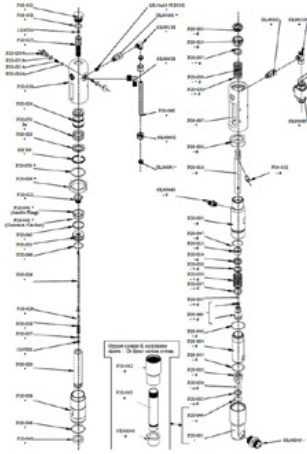

CMC P20 beoris siurblys

Prekės numeris:

CMC-P20

Sukurta 29.03.2024

Aprašymas

Rašalo srautas: 6,17 l/min

Alyvos srautas: 16,0 l/min

Didžiausias rašalo slėgis: 230 bar

Suklio įvorė

Prekės numeris: CMC-P20-019

Tinka CMC beoriam siurbliui P20.

Vožtuvo spyruoklė strypeliui

Prekės numeris: CMC-P20-028

Spyruoklinis jungiklis

Prekės numeris: CMC-P20-031

Dažų sistemos sandariklių rinkinys
tinka beoriams siurbliams P20 ir P 25

Varžtas

Prekės numeris: CMC-P20-032

Suklio įvorė

Prekės numeris: CMC-P20-033

Tinka CMC beoriam siurbliui P20.

Atsarginės dalys

Kamuolys

Prekės numeris: CMC-P20-034

Tinka CMC beoriam siurbliui P20.

Moteriškų poveržlių paketas

Prekės numeris: CMC-P20-037

Tinka CMC beoriam siurbliui P20.

Moteriškų poveržlių paketas

Prekės numeris: CMC-P20-038

Tinka CMC beoriam siurbliui P20.