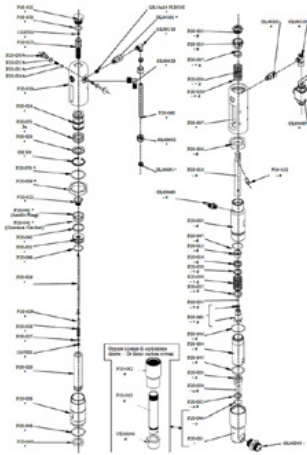

CMC P20 beoris siurblys

Prekės numeris:

CMC-P20

Sukurta 29.03.2024

Aprašymas

Rašalo srautas: 6,17 l/min

Alyvos srautas: 16,0 l/min

Didžiausias rašalo slėgis: 230 bar

Suklio įvorė

Prekės numeris: CMC-P20-019

Tinka CMC beoriam siurbliui P20.

Vožtuvo spyruoklė strypeliui

Prekės numeris: CMC-P20-028

Spyruoklinis jungiklis

Prekės numeris: CMC-P20-031

Dažų sistemos sandariklių rinkinys
tinka beoriams siurbliams P20 ir P 25

Varžtas

Prekės numeris: CMC-P20-032

Suklio įvorė

Prekės numeris: CMC-P20-033

Tinka CMC beoriam siurbliui P20.

Atsarginės dalys

Kamuolys

Prekės numeris: CMC-P20-034

Tinka CMC beoriam siurbliui P20.

Moteriškų poveržlių paketas

Prekės numeris: CMC-P20-037

Tinka CMC beoriam siurbliui P20.

Moteriškų poveržlių paketas

Prekės numeris: CMC-P20-038

Tinka CMC beoriam siurbliui P20.