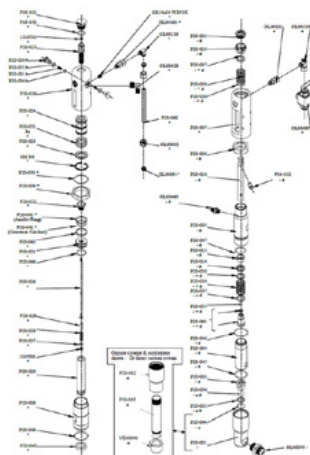

Beorio siurblio pakuotė P20

Prekės numeris: CMC-P20-039

Alyvos stūmoklio sandariklis

Prekės numeris: CMC-P20-041

Tarpiklis

Prekės numeris: CMC-P20-043

O žiedas 2112 iš PTFE

Prekės numeris: CMC-P20-044

Tinka CMC beoriam siurbliui P20.

O-žiedas, ø 44,5 x 3 in PTFE

Prekės numeris: CMC-P20-045

Tinka CMC beoriam siurbliui P20.

Atsarginės dalys

O-žiedas, \varnothing 27 x 3 in PTFE

Prekės numeris: CMC-P20-046

Tinka CMC beoriam siurbliui P20.

Tarpinė 3206 IN NBR 90 Sh

Prekės numeris: CMC-P20-048

O žiedas \varnothing 34x2,5 IN NBR 90 sH

Prekės numeris: CMC-P20-049

O žiedas 3212 IN NBR 90 Sh

Prekės numeris: CMC-P20-050

Atsarginės dalys

O žiedas 3156 IN NBR 90 Sh