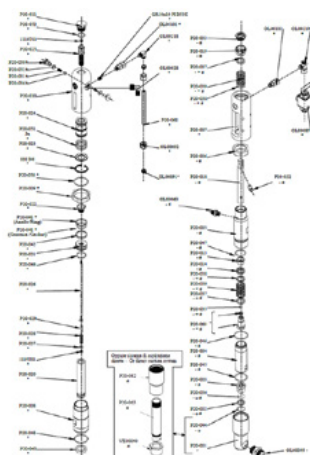

CMC P20 beoris siurblys

Prekės numeris:

CMC-P20

Sukurta 29.03.2024

Aprašymas

Rašalo srautas: 6,17 l/min

Alyvos srautas: 16,0 l/min

Didžiausias rašalo slėgis: 230 bar

Diržinis lankstas

Prekės numeris: CMC-8035

Rutulinė sėdynė ø 25, skirta P20

Prekės numeris: CMC-P20-002

Tinka CMC beoriam siurbliui P20.

ø 25 kamuoliukų narvelis

Prekės numeris: CMC-P20-003

Tinka CMC beoriam siurbliui P20.

Suklio įvorė

Prekės numeris: CMC-P20-019

Tinka CMC beoriam siurbliui P20.

Vožtuvo spyruoklė strypeliui

Prekės numeris: CMC-P20-028

Spyruoklinis jungiklis

Prekės numeris: CMC-P20-031

Dažų sistemos sandariklių rinkinys
tinka beoriams siurbliams P20 ir P 25

Varžtas

Prekės numeris: CMC-P20-032

Suklio įvorė

Prekės numeris: CMC-P20-033

Tinka CMC beoriam siurbliui P20.

Atsarginės dalys

Kamuolys

Prekės numeris: CMC-P20-034