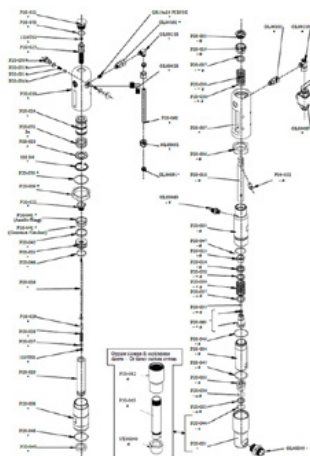

Beorio siurblio pakuotė P20

Prekės numeris: CMC-P20-039

Alyvos stūmoklio sandariklis

Prekės numeris: CMC-P20-041

Tarpiklis

Prekės numeris: CMC-P20-043

O žiedas 2112 iš PTFE

Prekės numeris: CMC-P20-044

Tinka CMC beoriam siurbliui P20.

O-žiedas, ø 44,5 x 3 in PTFE

Prekės numeris: CMC-P20-045

Tinka CMC beoriam siurbliui P20.

Atsarginės dalys

O-žiedas, \varnothing 27 x 3 in PTFE

Prekės numeris: CMC-P20-046

Tinka CMC beoriam siurbliui P20.

Tarpinė 3206 IN NBR 90 Sh

Prekės numeris: CMC-P20-048

O žiedas \varnothing 34x2,5 IN NBR 90 sH

Prekės numeris: CMC-P20-049

O žiedas 3212 IN NBR 90 Sh

Prekės numeris: CMC-P20-050

Atsarginės dalys

O žiedas 3156 IN NBR 90 Sh