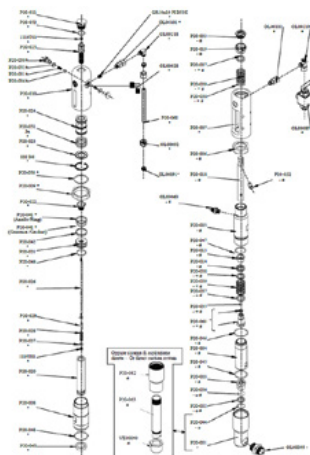

CMC P20 beoris siurblys

Prekės numeris:

CMC-P20

Sukurta 29.03.2024

Aprašymas

Rašalo srautas: 6,17 l/min

Alyvos srautas: 16,0 l/min

Didžiausias rašalo slėgis: 230 bar

Diržinis lankstas

Prekės numeris: CMC-8035

Rutulinė sėdynė ø 25, skirta P20

Prekės numeris: CMC-P20-002

Tinka CMC beoriam siurbliui P20.

ø 25 kamuoliukų narvelis

Prekės numeris: CMC-P20-003

Tinka CMC beoriam siurbliui P20.

Suklio įvorė

Prekės numeris: CMC-P20-019

Tinka CMC beoriam siurbliui P20.

Vožtuvo spyruoklė strypeliui

Prekės numeris: CMC-P20-028

Spyruoklinis jungiklis

Prekės numeris: CMC-P20-031

Dažų sistemos sandariklių rinkinys
tinka beoriams siurbliams P20 ir P 25

Varžtas

Prekės numeris: CMC-P20-032

Suklio įvorė

Prekės numeris: CMC-P20-033

Tinka CMC beoriam siurbliui P20.

Atsarginės dalys

Kamuolys

Prekės numeris: CMC-P20-034