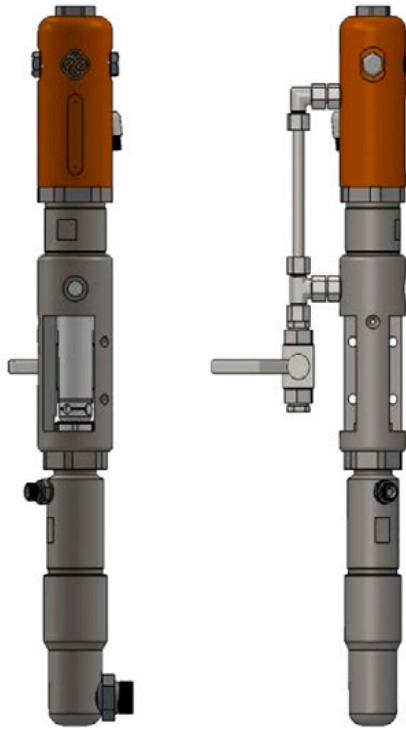

CMC P20 beoris siurblys

Prekės numeris:

CMC-P20

Sukurta 29.03.2024

Aprašymas

Rašalo srautas: 6,17 l/min

Alyvos srautas: 16,0 l/min

Didžiausias rašalo slėgis: 230 bar

Diržinis lankstas

Prekės numeris: CMC-8035

Rutulinė sėdynė ø 25, skirta P20

Prekės numeris: CMC-P20-002

Tinka CMC beoriam siurbliui P20.

ø 25 kamuoliukų narvelis

Prekės numeris: CMC-P20-003

Tinka CMC beoriam siurbliui P20.

Suklio įvorė

Prekės numeris: CMC-P20-019

Tinka CMC beoriam siurbliui P20.

Vožtuvo spyruoklė strypeliui

Prekės numeris: CMC-P20-028

Spyruoklinis jungiklis

Prekės numeris: CMC-P20-031

Dažų sistemos sandariklių rinkinys
tinka beoriams siurbliams P20 ir P 25

Varžtas

Prekės numeris: CMC-P20-032

Suklio įvorė

Prekės numeris: CMC-P20-033

Tinka CMC beoriam siurbliui P20.

Atsarginės dalys

Kamuolys

Prekės numeris: CMC-P20-034