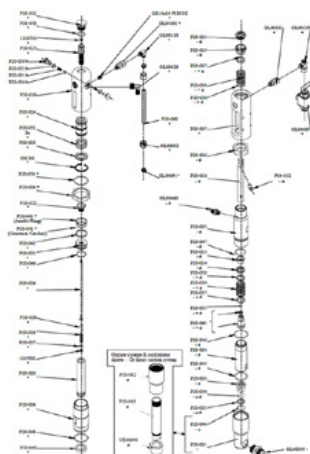

CMC P20 beoris siurblys

Prekės numeris:

CMC-P20

Sukurta 29.03.2024

Aprašymas

Rašalo srautas: 6,17 l/min

Alyvos srautas: 16,0 l/min

Didžiausias rašalo slėgis: 230 bar

Diržinis lankstas

Prekės numeris: CMC-8035

Rutulinė sėdynė ø 25, skirta P20

Prekės numeris: CMC-P20-002

Tinka CMC beoriam siurbliui P20.

ø 25 kamuoliukų narvelis

Prekės numeris: CMC-P20-003

Tinka CMC beoriam siurbliui P20.

Suklio įvorė

Prekės numeris: CMC-P20-019

Tinka CMC beoriam siurbliui P20.

Vožtuvo spyruoklė strypeliui

Prekės numeris: CMC-P20-028

Spyruoklinis jungiklis

Prekės numeris: CMC-P20-031

Dažų sistemos sandariklių rinkinys
tinka beoriams siurbliams P20 ir P 25

Varžtas

Prekės numeris: CMC-P20-032

Suklio įvorė

Prekės numeris: CMC-P20-033

Tinka CMC beoriam siurbliui P20.

Atsarginės dalys

Kamuolys

Prekės numeris: CMC-P20-034