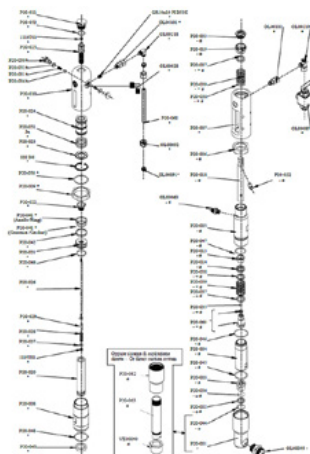

CMC P20 beoris siurblys

Prekės numeris:

CMC-P20

Sukurta 29.03.2024

Aprašymas

Rašalo srautas: 6,17 l/min

Alyvos srautas: 16,0 l/min

Didžiausias rašalo slėgis: 230 bar

Diržinis lankstas

Prekės numeris: CMC-8035

Rutulinė sėdynė ø 25, skirta P20

Prekės numeris: CMC-P20-002

Tinka CMC beoriam siurbliui P20.

ø 25 kamuoliukų narvelis

Prekės numeris: CMC-P20-003

Tinka CMC beoriam siurbliui P20.

Suklio įvorė

Prekės numeris: CMC-P20-019

Tinka CMC beoriam siurbliui P20.

Vožtuvo spyruoklė strypeliui

Prekės numeris: CMC-P20-028

Spyruoklinis jungiklis

Prekės numeris: CMC-P20-031

Dažų sistemos sandariklių rinkinys
tinka beoriams siurbliams P20 ir P 25

Varžtas

Prekės numeris: CMC-P20-032

Suklio įvorė

Prekės numeris: CMC-P20-033

Tinka CMC beoriam siurbliui P20.

Atsarginės dalys

Kamuolys

Prekės numeris: CMC-P20-034