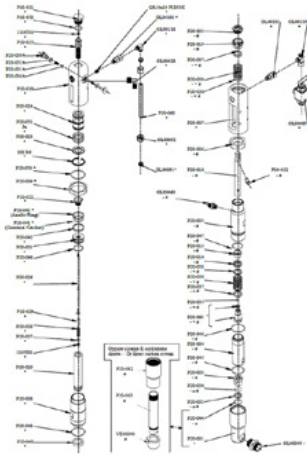

Tinka CMC beoriam siurbliui P20.

O-žiedas, ø 44,5 x 3 in PTFE

Prekės numeris: CMC-P20-045

Tinka CMC beoriam siurbliui P20.

Atsarginės dalys

O-žiedas, \varnothing 27 x 3 in PTFE

Prekės numeris: CMC-P20-046

Tinka CMC beoriam siurbliui P20.

Tarpinė 3206 IN NBR 90 Sh

Prekės numeris: CMC-P20-048

O žiedas \varnothing 34x2,5 IN NBR 90 sH

Prekės numeris: CMC-P20-049

O žiedas 3212 IN NBR 90 Sh

Prekės numeris: CMC-P20-050

Atsarginės dalys

O žiedas 3156 IN NBR 90 Sh

Prekės numeris: CMC-P20-051

O žiedas 3100 IN NBR 90 Sh

Prekės numeris: CMC-P20-053

Sandarinimo rinkinys dažų siurbimas

Prekės numeris: CMC-P20-091

Spalvotų tarpiklių rinkinys

Prekės numeris: CMC-P20-092

Atsarginės dalys

Spalvotų tarpiklių rinkinys

Prekės numeris: CMC-P20-097

Alyvos vožtuvo keitimo strypas

Prekės numeris: CMC-P25-026

Dažų sistemos sandariklių rinkinys
tinka beoriams siurbliams P20 ir P 25

Priedai / pratešimai