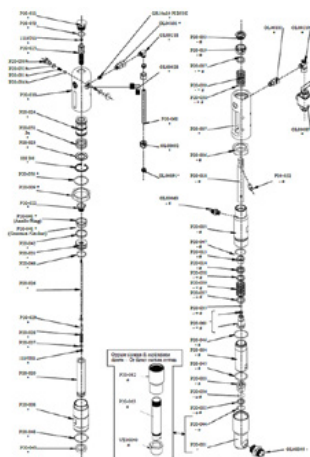

Beorio siurblio pakuotė P20

Prekės numeris: CMC-P20-039

Alyvos stūmoklio sandariklis

Prekės numeris: CMC-P20-041

Tarpiklis

Prekės numeris: CMC-P20-043

O žiedas 2112 iš PTFE

Prekės numeris: CMC-P20-044

Tinka CMC beoriam siurbliui P20.

O-žiedas, ø 44,5 x 3 in PTFE

Prekės numeris: CMC-P20-045

Tinka CMC beoriam siurbliui P20.

Atsarginės dalys

O-žiedas, \varnothing 27 x 3 in PTFE

Prekės numeris: CMC-P20-046

Tinka CMC beoriam siurbliui P20.

Tarpinė 3206 IN NBR 90 Sh

Prekės numeris: CMC-P20-048

O žiedas \varnothing 34x2,5 IN NBR 90 sH

Prekės numeris: CMC-P20-049

O žiedas 3212 IN NBR 90 Sh

Prekės numeris: CMC-P20-050

Atsarginės dalys

O žiedas 3156 IN NBR 90 Sh