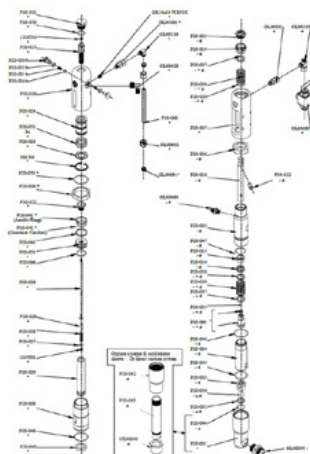

Beorio siurblio pakuotė P20

Prekės numeris: CMC-P20-039

Alyvos stūmoklio sandariklis

Prekės numeris: CMC-P20-041

Tarpiklis

Prekės numeris: CMC-P20-043

O žiedas 2112 iš PTFE

Prekės numeris: CMC-P20-044

Tinka CMC beoriam siurbliui P20.

O-žiedas, ø 44,5 x 3 in PTFE

Prekės numeris: CMC-P20-045

Tinka CMC beoriam siurbliui P20.

Atsarginės dalys

O-žiedas, \varnothing 27 x 3 in PTFE

Prekės numeris: CMC-P20-046

Tinka CMC beoriam siurbliui P20.

Tarpinė 3206 IN NBR 90 Sh

Prekės numeris: CMC-P20-048

O žiedas \varnothing 34x2,5 IN NBR 90 sH

Prekės numeris: CMC-P20-049

O žiedas 3212 IN NBR 90 Sh

Prekės numeris: CMC-P20-050

Atsarginės dalys

O žiedas 3156 IN NBR 90 Sh