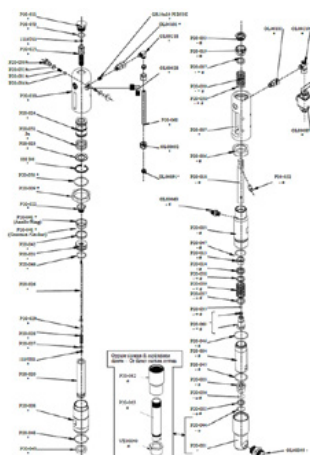

Beorio siurblio pakuotė P20

Prekės numeris: CMC-P20-039

Alyvos stūmoklio sandariklis

Prekės numeris: CMC-P20-041

Tarpiklis

Prekės numeris: CMC-P20-043

O žiedas 2112 iš PTFE

Prekės numeris: CMC-P20-044

Tinka CMC beoriam siurbliui P20.

O-žiedas, ø 44,5 x 3 in PTFE

Prekės numeris: CMC-P20-045

Tinka CMC beoriam siurbliui P20.

Atsarginės dalys

O-žiedas, \varnothing 27 x 3 in PTFE

Prekės numeris: CMC-P20-046

Tinka CMC beoriam siurbliui P20.

Tarpinė 3206 IN NBR 90 Sh

Prekės numeris: CMC-P20-048

O žiedas \varnothing 34x2,5 IN NBR 90 sH

Prekės numeris: CMC-P20-049

O žiedas 3212 IN NBR 90 Sh

Prekės numeris: CMC-P20-050

Atsarginės dalys

O žiedas 3156 IN NBR 90 Sh