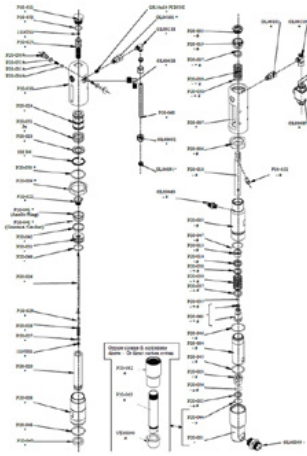

Tinka CMC beoriam siurbliui P20.

O-žiedas, ø 44,5 x 3 in PTFE

Prekės numeris: CMC-P20-045

Tinka CMC beoriam siurbliui P20.

Atsarginės dalys

O-žiedas, \varnothing 27 x 3 in PTFE

Prekės numeris: CMC-P20-046

Tinka CMC beoriam siurbliui P20.

Tarpinė 3206 IN NBR 90 Sh

Prekės numeris: CMC-P20-048

O žiedas \varnothing 34x2,5 IN NBR 90 sH

Prekės numeris: CMC-P20-049

O žiedas 3212 IN NBR 90 Sh

Prekės numeris: CMC-P20-050

Atsarginės dalys

O žiedas 3156 IN NBR 90 Sh

Prekės numeris: CMC-P20-051

O žiedas 3100 IN NBR 90 Sh

Prekės numeris: CMC-P20-053

Sandarinimo rinkinys dažų siurbimas

Prekės numeris: CMC-P20-091

Spalvotų tarpiklių rinkinys

Prekės numeris: CMC-P20-092

Atsarginės dalys

Spalvotų tarpiklių rinkinys

Prekės numeris: CMC-P20-097

Alyvos vožtuvo keitimo strypas

Prekės numeris: CMC-P25-026

Dažų sistemos sandariklių rinkinys
tinka beoriams siurbliams P20 ir P 25

Priedai / pratešimai