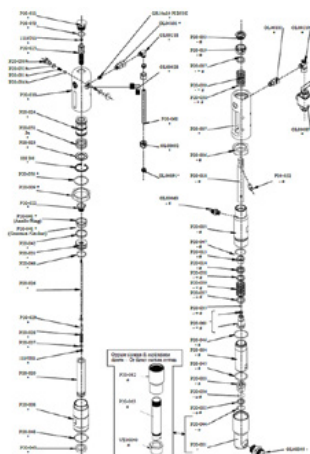

Beorio siurblio pakuotė P20

Prekės numeris: CMC-P20-039

Alyvos stūmoklio sandariklis

Prekės numeris: CMC-P20-041

Tarpiklis

Prekės numeris: CMC-P20-043

O žiedas 2112 iš PTFE

Prekės numeris: CMC-P20-044

Tinka CMC beoriam siurbliui P20.

O-žiedas, ø 44,5 x 3 in PTFE

Prekės numeris: CMC-P20-045

Tinka CMC beoriam siurbliui P20.

Atsarginės dalys

O-žiedas, \varnothing 27 x 3 in PTFE

Prekės numeris: CMC-P20-046

Tinka CMC beoriam siurbliui P20.

Tarpinė 3206 IN NBR 90 Sh

Prekės numeris: CMC-P20-048

O žiedas \varnothing 34x2,5 IN NBR 90 sH

Prekės numeris: CMC-P20-049

O žiedas 3212 IN NBR 90 Sh

Prekės numeris: CMC-P20-050

Atsarginės dalys

O žiedas 3156 IN NBR 90 Sh