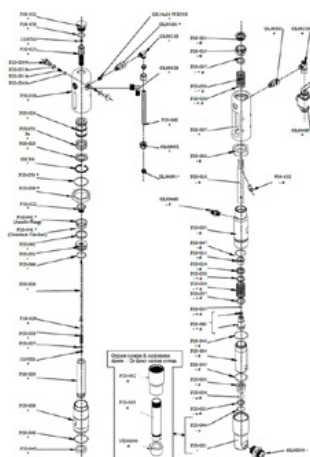

Varžtas

Prekės numeris: CMC-P20-032

Suklio įvorė

Prekės numeris: CMC-P20-033

Tinka CMC beoriam siurbliui P20.

Atsarginės dalys

Kamuolys

Prekės numeris: CMC-P20-034

Tinka CMC beoriam siurbliui P20.

Moteriškų poveržlių paketas

Prekės numeris: CMC-P20-037

Tinka CMC beoriam siurbliui P20.

Moteriškų poveržlių paketas

Prekės numeris: CMC-P20-038

Tinka CMC beoriam siurbliui P20.

Beorio siurblio pakuotė P20

Prekės numeris: CMC-P20-039

Alyvos stūmoklio sandariklis

Prekės numeris: CMC-P20-041

Tarpiklis

Prekės numeris: CMC-P20-043

O žiedas 2112 iš PTFE

Prekės numeris: CMC-P20-044

Tinka CMC beoriam siurbliui P20.

O-žiedas, ø 44,5 x 3 in PTFE

Prekės numeris: CMC-P20-045

Tinka CMC beoriam siurbliui P20.

Atsarginės dalys

O-žiedas, \varnothing 27 x 3 in PTFE

Prekės numeris: CMC-P20-046

Tinka CMC beoriam siurbliui P20.