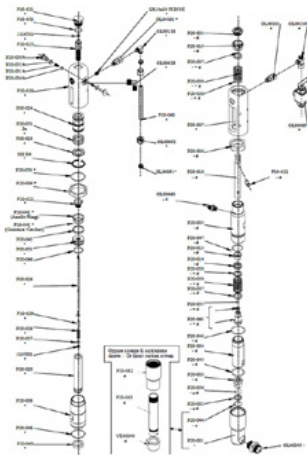

CMC P20 beoris siurblys

Prekės numeris:

CMC-P20

Sukurta 29.03.2024

Aprašymas

Rašalo srautas: 6,17 l/min

Alyvos srautas: 16,0 l/min

Didžiausias rašalo slėgis: 230 bar

Suklio įvorė

Prekės numeris: CMC-P20-019

Tinka CMC beoriam siurbliui P20.

Vožtuvo spyruoklė strypeliui

Prekės numeris: CMC-P20-028

Spyruoklinis jungiklis

Prekės numeris: CMC-P20-031

Dažų sistemos sandariklių rinkinys
tinka beoriams siurbliams P20 ir P 25

Varžtas

Prekės numeris: CMC-P20-032

Suklio įvorė

Prekės numeris: CMC-P20-033

Tinka CMC beoriam siurbliui P20.

Atsarginės dalys

Kamuolys

Prekės numeris: CMC-P20-034

Tinka CMC beoriam siurbliui P20.

Moteriškų poveržlių paketas

Prekės numeris: CMC-P20-037

Tinka CMC beoriam siurbliui P20.

Moteriškų poveržlių paketas

Prekės numeris: CMC-P20-038

Tinka CMC beoriam siurbliui P20.