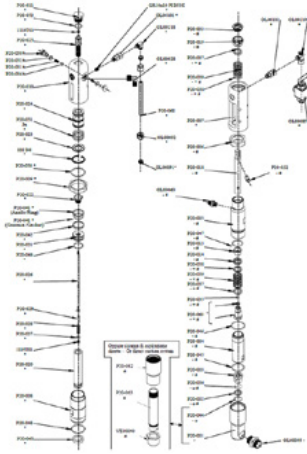

Ölkolbendichtung

Artikelnummer: CMC-P20-041

Passend zu CMC Airlesspumpe P20.

Dichtung

Artikelnummer: CMC-P20-043

Passend zu CMC Airlesspumpe P20.

O-Ring 2112 in PTFE

Artikelnummer: CMC-P20-044

Passend zu CMC Airlesspumpe P20.

O-Ring, \varnothing 44,5 x 3 in PTFE

Artikelnummer: CMC-P20-045

Passend zu CMC Airlesspumpe P20.

O-Ring, \varnothing 27 x 3 in PTFE

Artikelnummer: CMC-P20-046

Passend zu CMC Airlesspumpe P20.

O-Ring 3206 IN NBR 90 Sh

Artikelnummer: CMC-P20-048

Passend zu CMC Airlesspumpe P20.

O-Ring \varnothing 34x2,5 IN NBR 90 sH

Artikelnummer: CMC-P20-049

Passend zu CMC Airlesspumpe P20.

O-Ring 3212 IN NBR 90 Sh