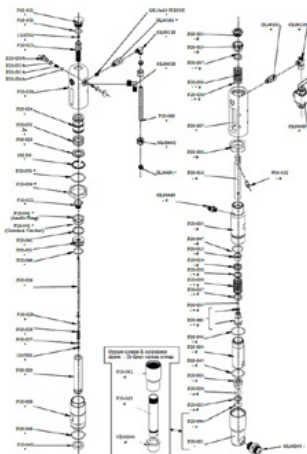

Ölkolbendichtung

Artikelnummer: CMC-P20-041

Passend zu CMC Airlesspumpe P20.

Dichtung

Artikelnummer: CMC-P20-043

Passend zu CMC Airlesspumpe P20.

O-Ring 2112 in PTFE

Artikelnummer: CMC-P20-044

Passend zu CMC Airlesspumpe P20.

O-Ring, \varnothing 44,5 x 3 in PTFE

Artikelnummer: CMC-P20-045

Passend zu CMC Airlesspumpe P20.

O-Ring, \varnothing 27 x 3 in PTFE

Artikelnummer: CMC-P20-046

Passend zu CMC Airlesspumpe P20.

O-Ring 3206 IN NBR 90 Sh

Artikelnummer: CMC-P20-048

Passend zu CMC Airlesspumpe P20.

O-Ring \varnothing 34x2,5 IN NBR 90 sH

Artikelnummer: CMC-P20-049

Passend zu CMC Airlesspumpe P20.

O-Ring 3212 IN NBR 90 Sh