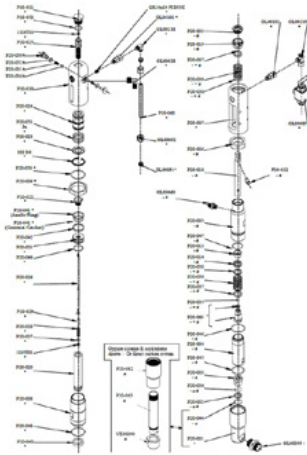

Sicherungsring

Artikelnummer: CMC-8035

Passend zu CMC Airlesspumpe P20.

Kugelsitz ø 25 für P20

Artikelnummer: CMC-P20-002

Passend zu CMC Airlesspumpe P20.

ø 25 Kugelkäfig

Artikelnummer: CMC-P20-003

Passend zu CMC Airlesspumpe P20.

Packungspressse

Artikelnummer: CMC-P20-019

Passend zu CMC Airlesspumpe P20.

Ventilfeder für Stange

Artikelnummer: CMC-P20-028

Passend zu CMC Airlesspumpe P20.

Federschalter