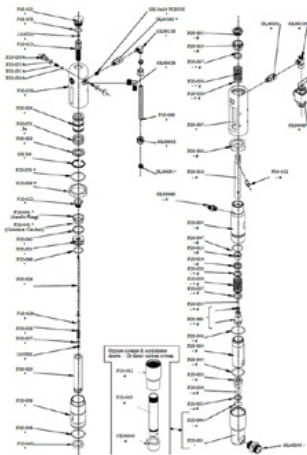

Passend zu CMC Airlesspumpe P20.

O-Ring, \varnothing 44,5 x 3 in PTFE

Artikelnummer: CMC-P20-045

Passend zu CMC Airlesspumpe P20.

O-Ring, \varnothing 27 x 3 in PTFE

Artikelnummer: CMC-P20-046

Passend zu CMC Airlesspumpe P20.

O-Ring 3206 IN NBR 90 Sh

Artikelnummer: CMC-P20-048

Passend zu CMC Airlesspumpe P20.

O-Ring \varnothing 34x2,5 IN NBR 90 sH

Artikelnummer: CMC-P20-049

Passend zu CMC Airlesspumpe P20.

O-Ring 3212 IN NBR 90 Sh

Artikelnummer: CMC-P20-050

Passend zu CMC Airlesspumpe P20.

O-Ring 3156 IN NBR 90 Sh

Artikelnummer: CMC-P20-051

Passend zu CMC Airlesspumpe P20.

O-Ring 3100 IN NBR 90 Sh

Artikelnummer: CMC-P20-053

Passend zu CMC Airlesspumpe P20.