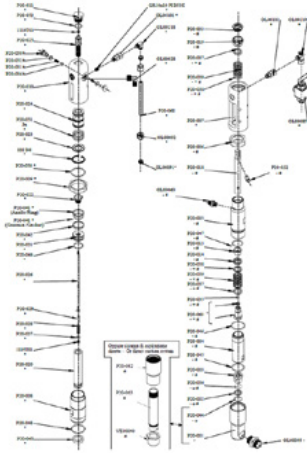

O-Ring 3206 IN NBR 90 Sh

Artikelnummer: CMC-P20-048

Passend zu CMC Airlesspumpe P20.

O-Ring \varnothing 34x2,5 IN NBR 90 sH

Artikelnummer: CMC-P20-049

Passend zu CMC Airlesspumpe P20.

O-Ring 3212 IN NBR 90 Sh

Artikelnummer: CMC-P20-050

Passend zu CMC Airlesspumpe P20.

O-Ring 3156 IN NBR 90 Sh

Artikelnummer: CMC-P20-051

Passend zu CMC Airlesspumpe P20.

O-Ring 3100 IN NBR 90 Sh

Artikelnummer: CMC-P20-053

Passend zu CMC Airlesspumpe P20.

Dichtungssatz Farbansaugung

Artikelnummer: CMC-P20-091

Dichtungssatz für Farbsystem
passend für die Airlesspumpen P20 und P 25

Dichtungssatz Farbdichtungen

Artikelnummer: CMC-P20-092

Dichtungssatz für Farbsystem
passend für die Airlesspumpen P20 und P 25

Dichtungssatz Öldichtungen

Artikelnummer: CMC-P20-097

Dichtungssatz für Farbsystem
passend für die Airlesspumpen P20 und P 25

Ölventil-Wechselstab

Artikelnummer: CMC-P25-026

Dichtungssatz für Farbsystem
passend für die Airlesspumpen P20 und P 25