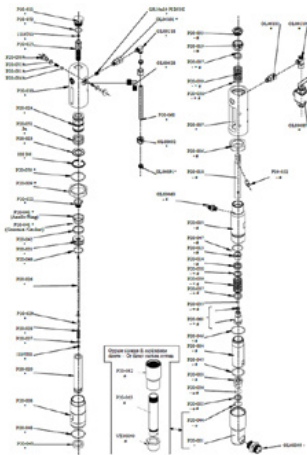

Ölkolbendichtung

Artikelnummer: CMC-P20-041

Passend zu CMC Airlesspumpe P20.

Dichtung

Artikelnummer: CMC-P20-043

Passend zu CMC Airlesspumpe P20.

O-Ring 2112 in PTFE

Artikelnummer: CMC-P20-044

Passend zu CMC Airlesspumpe P20.

O-Ring, \varnothing 44,5 x 3 in PTFE

Artikelnummer: CMC-P20-045

Passend zu CMC Airlesspumpe P20.

O-Ring, \varnothing 27 x 3 in PTFE

Artikelnummer: CMC-P20-046

Passend zu CMC Airlesspumpe P20.

O-Ring 3206 IN NBR 90 Sh

Artikelnummer: CMC-P20-048

Passend zu CMC Airlesspumpe P20.

O-Ring \varnothing 34x2,5 IN NBR 90 sH

Artikelnummer: CMC-P20-049

Passend zu CMC Airlesspumpe P20.

O-Ring 3212 IN NBR 90 Sh