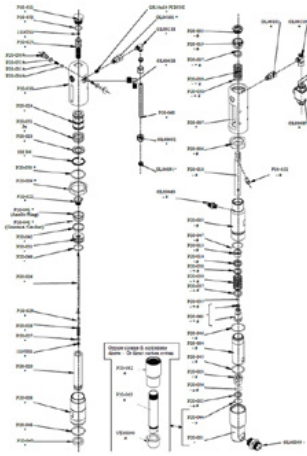

Passend zu CMC Airlesspumpe P20.

O-Ring, \varnothing 44,5 x 3 in PTFE

Artikelnummer: CMC-P20-045

Passend zu CMC Airlesspumpe P20.

O-Ring, \varnothing 27 x 3 in PTFE

Artikelnummer: CMC-P20-046

Passend zu CMC Airlesspumpe P20.

O-Ring 3206 IN NBR 90 Sh

Artikelnummer: CMC-P20-048

Passend zu CMC Airlesspumpe P20.

O-Ring \varnothing 34x2,5 IN NBR 90 sH

Artikelnummer: CMC-P20-049

Passend zu CMC Airlesspumpe P20.

O-Ring 3212 IN NBR 90 Sh

Artikelnummer: CMC-P20-050

Passend zu CMC Airlesspumpe P20.

O-Ring 3156 IN NBR 90 Sh

Artikelnummer: CMC-P20-051

Passend zu CMC Airlesspumpe P20.

O-Ring 3100 IN NBR 90 Sh

Artikelnummer: CMC-P20-053

Passend zu CMC Airlesspumpe P20.