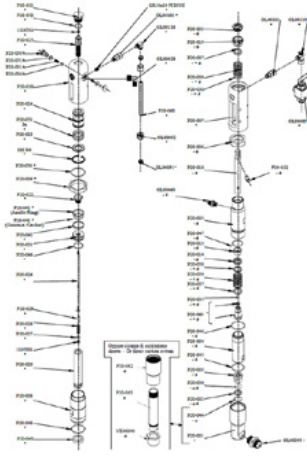

Artikelnummer: CMC-P20-038

Passend zu CMC Airlesspumpe P20.

Packung zu Airlesspumpe P20

Artikelnummer: CMC-P20-039

Packung zu CMC Airlesspumpe P20
3PE+HD + 2RJ (standard)

Für die Reparatur sind 2 Stück sind notwendig!

Ölkolbendichtung

Artikelnummer: CMC-P20-041

Passend zu CMC Airlesspumpe P20.

Dichtung

Artikelnummer: CMC-P20-043

Passend zu CMC Airlesspumpe P20.

O-Ring 2112 in PTFE

Artikelnummer: CMC-P20-044

Passend zu CMC Airlesspumpe P20.

O-Ring, \varnothing 44,5 x 3 in PTFE

Artikelnummer: CMC-P20-045

Passend zu CMC Airlesspumpe P20.

O-Ring, \varnothing 27 x 3 in PTFE

Artikelnummer: CMC-P20-046

Passend zu CMC Airlesspumpe P20.

O-Ring 3206 IN NBR 90 Sh

Artikelnummer: CMC-P20-048

Passend zu CMC Airlesspumpe P20.

O-Ring \varnothing 34x2,5 IN NBR 90 sH

Artikelnummer: CMC-P20-049

Passend zu CMC Airlesspumpe P20.

O-Ring 3212 IN NBR 90 Sh