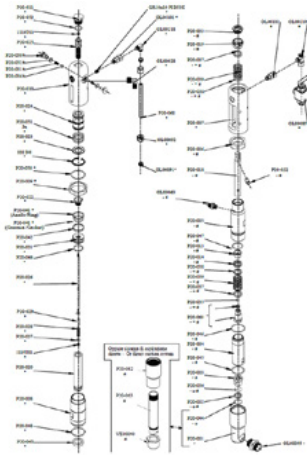

O-Ring 3206 IN NBR 90 Sh

Artikelnummer: CMC-P20-048

Passend zu CMC Airlesspumpe P20.

O-Ring \varnothing 34x2,5 IN NBR 90 sH

Artikelnummer: CMC-P20-049

Passend zu CMC Airlesspumpe P20.

O-Ring 3212 IN NBR 90 Sh

Artikelnummer: CMC-P20-050

Passend zu CMC Airlesspumpe P20.

O-Ring 3156 IN NBR 90 Sh

Artikelnummer: CMC-P20-051

Passend zu CMC Airlesspumpe P20.

O-Ring 3100 IN NBR 90 Sh

Artikelnummer: CMC-P20-053

Passend zu CMC Airlesspumpe P20.

Dichtungssatz Farbansaugung

Artikelnummer: CMC-P20-091

Dichtungssatz für Farbsystem
passend für die Airlesspumpen P20 und P 25

Dichtungssatz Farbdichtungen

Artikelnummer: CMC-P20-092

Dichtungssatz für Farbsystem
passend für die Airlesspumpen P20 und P 25

Dichtungssatz Öldichtungen

Artikelnummer: CMC-P20-097

Dichtungssatz für Farbsystem
passend für die Airlesspumpen P20 und P 25

Ölventil-Wechselstab

Artikelnummer: CMC-P25-026

Dichtungssatz für Farbsystem
passend für die Airlesspumpen P20 und P 25