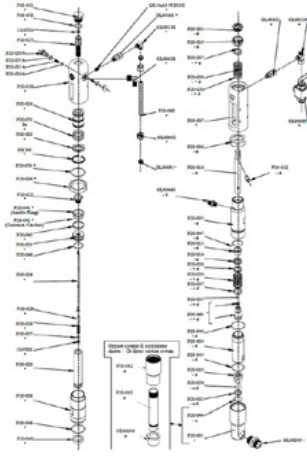

CMC P20 Airlesspumpe

Artikelnummer:

CMC-P20

Erstellt am 29.03.2024

Beschreibung

Farbfluss: 6,17 Liter/min

Ölfluss: 16,0 Liter/min

Maximaler Farbdruck: 230 bar

Sicherungsring

Artikelnummer: CMC-8035

Passend zu CMC Airlesspumpe P20.

Kugelsitz ø 25 für P20

Artikelnummer: CMC-P20-002

Passend zu CMC Airlesspumpe P20.

ø 25 Kugelkäfig

Artikelnummer: CMC-P20-003

Passend zu CMC Airlesspumpe P20.

Packungspressse

Artikelnummer: CMC-P20-019

Passend zu CMC Airlesspumpe P20.

Ventilfeder für Stange

Artikelnummer: CMC-P20-028

Passend zu CMC Airlesspumpe P20.

Federschalter