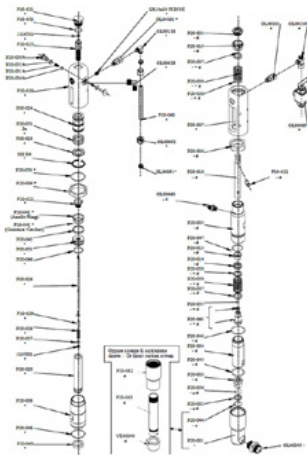

Sicherungsring

Artikelnummer: CMC-8035

Passend zu CMC Airlesspumpe P20.

Kugelsitz ø 25 für P20

Artikelnummer: CMC-P20-002

Passend zu CMC Airlesspumpe P20.

ø 25 Kugelkäfig

Artikelnummer: CMC-P20-003

Passend zu CMC Airlesspumpe P20.

Kugel

Artikelnummer: CMC-P20-034

Passend zu CMC Airlesspumpe P20.

Packung Beilagscheibe weiblich

Artikelnummer: CMC-P20-037

Passend zu CMC Airlesspumpe P20.

Packung Beilagscheibe männlich

Artikelnummer: CMC-P20-038

Passend zu CMC Airlesspumpe P20.

Packung zu Airlesspumpe P20

Artikelnummer: CMC-P20-039

Packung zu CMC Airlesspumpe P20
3PE+HD + 2RJ (standard)

Für die Reparatur sind 2 Stück sind notwendig!

Passend zu CMC Airlesspumpe P20.

O-Ring, \varnothing 44,5 x 3 in PTFE

Artikelnummer: CMC-P20-045

Passend zu CMC Airlesspumpe P20.

O-Ring, \varnothing 27 x 3 in PTFE

Artikelnummer: CMC-P20-046

Passend zu CMC Airlesspumpe P20.