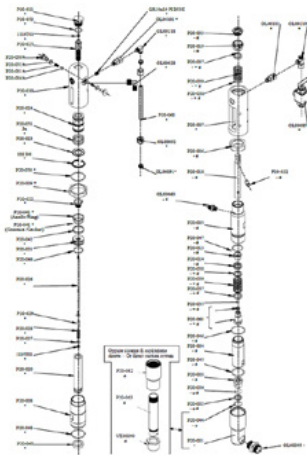

CMC P20 Airlesspumpe

Artikelnummer:

CMC-P20

Erstellt am 29.03.2024

Beschreibung

Farbfluss: 6,17 Liter/min

Ölfluss: 16,0 Liter/min

Maximaler Farbdruck: 230 bar

Sicherungsring

Artikelnummer: CMC-8035

Passend zu CMC Airlesspumpe P20.

Kugelsitz ø 25 für P20

Artikelnummer: CMC-P20-002

Passend zu CMC Airlesspumpe P20.

ø 25 Kugelkäfig

Artikelnummer: CMC-P20-003

Passend zu CMC Airlesspumpe P20.

Packungspressse

Artikelnummer: CMC-P20-019

Passend zu CMC Airlesspumpe P20.

Ventilfeder für Stange

Artikelnummer: CMC-P20-028

Passend zu CMC Airlesspumpe P20.

Federschalter