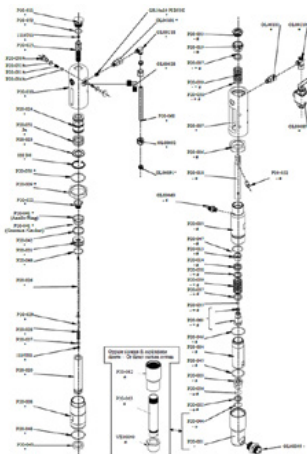

Passend zu CMC Airlesspumpe P20.

O-Ring, \varnothing 44,5 x 3 in PTFE

Artikelnummer: CMC-P20-045

Passend zu CMC Airlesspumpe P20.

O-Ring, \varnothing 27 x 3 in PTFE

Artikelnummer: CMC-P20-046

Passend zu CMC Airlesspumpe P20.

O-Ring 3206 IN NBR 90 Sh

Artikelnummer: CMC-P20-048

Passend zu CMC Airlesspumpe P20.

O-Ring \varnothing 34x2,5 IN NBR 90 sH

Artikelnummer: CMC-P20-049

Passend zu CMC Airlesspumpe P20.

O-Ring 3212 IN NBR 90 Sh

Artikelnummer: CMC-P20-050

Passend zu CMC Airlesspumpe P20.

O-Ring 3156 IN NBR 90 Sh

Artikelnummer: CMC-P20-051

Passend zu CMC Airlesspumpe P20.

O-Ring 3100 IN NBR 90 Sh

Artikelnummer: CMC-P20-053

Passend zu CMC Airlesspumpe P20.