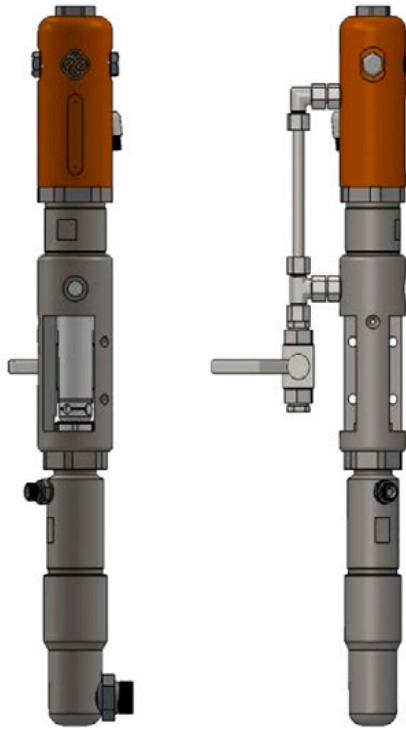

CMC P20 Airlesspumpe

Artikelnummer:

CMC-P20

Erstellt am 29.03.2024

Beschreibung

Farbfluss: 6,17 Liter/min

Ölfluss: 16,0 Liter/min

Maximaler Farbdruck: 230 bar

Sicherungsring

Artikelnummer: CMC-8035

Passend zu CMC Airlesspumpe P20.

Kugelsitz ø 25 für P20

Artikelnummer: CMC-P20-002

Passend zu CMC Airlesspumpe P20.

ø 25 Kugelkäfig

Artikelnummer: CMC-P20-003

Passend zu CMC Airlesspumpe P20.

Packungspressse

Artikelnummer: CMC-P20-019

Passend zu CMC Airlesspumpe P20.

Ventilfeder für Stange

Artikelnummer: CMC-P20-028

Passend zu CMC Airlesspumpe P20.

Federschalter