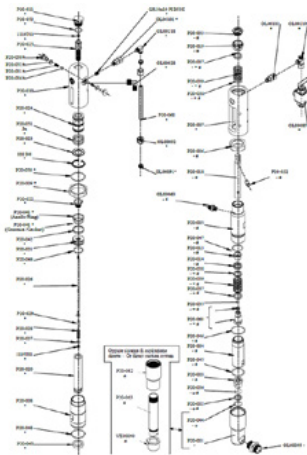

Bolzen

Artikelnummer: CMC-P20-032

Passend zu CMC Airlesspumpe P20.