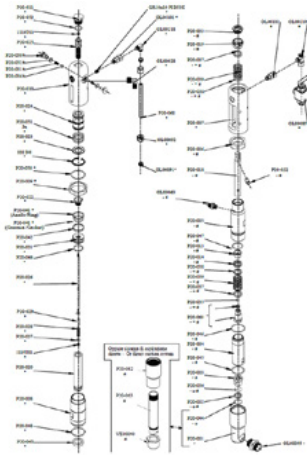

CMC P20 Airlesspumpe

Artikelnummer:

CMC-P20

Erstellt am 29.03.2024

Beschreibung

Farbfluss: 6,17 Liter/min

Ölfluss: 16,0 Liter/min

Maximaler Farbdruck: 230 bar

Sicherungsring

Artikelnummer: CMC-8035

Passend zu CMC Airlesspumpe P20.

Kugelsitz ø 25 für P20

Artikelnummer: CMC-P20-002

Passend zu CMC Airlesspumpe P20.

ø 25 Kugelkäfig

Artikelnummer: CMC-P20-003

Passend zu CMC Airlesspumpe P20.

Packungspressse

Artikelnummer: CMC-P20-019

Passend zu CMC Airlesspumpe P20.

Ventilfeder für Stange

Artikelnummer: CMC-P20-028

Passend zu CMC Airlesspumpe P20.

Federschalter