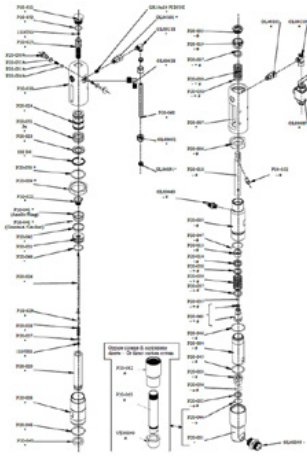

Sicherungsring

Artikelnummer: CMC-8035

Passend zu CMC Airlesspumpe P20.

Kugelsitz ø 25 für P20

Artikelnummer: CMC-P20-002

Passend zu CMC Airlesspumpe P20.

ø 25 Kugelkäfig

Artikelnummer: CMC-P20-003

Passend zu CMC Airlesspumpe P20.

Packungspressse

Artikelnummer: CMC-P20-019

Passend zu CMC Airlesspumpe P20.

Ventilfeder für Stange

Artikelnummer: CMC-P20-028

Passend zu CMC Airlesspumpe P20.

Federschalter

Artikelnummer: CMC-P20-031

Dichtungssatz für Farbsystem
passend für die Airlesspumpen P20 und P 25

Bolzen

Artikelnummer: CMC-P20-032

Passend zu CMC Airlesspumpe P20.

Spindelbuchse

Artikelnummer: CMC-P20-033

Passend zu CMC Airlesspumpe P20.

Kugel

Artikelnummer: CMC-P20-034

Passend zu CMC Airlesspumpe P20.

Packung Beilagscheibe weiblich

Artikelnummer: CMC-P20-037

Passend zu CMC Airlesspumpe P20.

Packung Beilagscheibe männlich