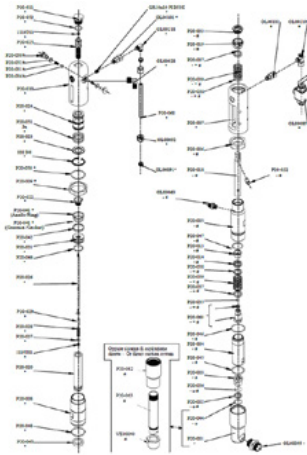

Passend zu CMC Airlesspumpe P20.

O-Ring, \varnothing 44,5 x 3 in PTFE

Artikelnummer: CMC-P20-045

Passend zu CMC Airlesspumpe P20.

O-Ring, \varnothing 27 x 3 in PTFE

Artikelnummer: CMC-P20-046

Passend zu CMC Airlesspumpe P20.

O-Ring 3206 IN NBR 90 Sh

Artikelnummer: CMC-P20-048

Passend zu CMC Airlesspumpe P20.

O-Ring \varnothing 34x2,5 IN NBR 90 sH

Artikelnummer: CMC-P20-049

Passend zu CMC Airlesspumpe P20.

O-Ring 3212 IN NBR 90 Sh

Artikelnummer: CMC-P20-050

Passend zu CMC Airlesspumpe P20.

O-Ring 3156 IN NBR 90 Sh

Artikelnummer: CMC-P20-051

Passend zu CMC Airlesspumpe P20.

O-Ring 3100 IN NBR 90 Sh

Artikelnummer: CMC-P20-053

Passend zu CMC Airlesspumpe P20.