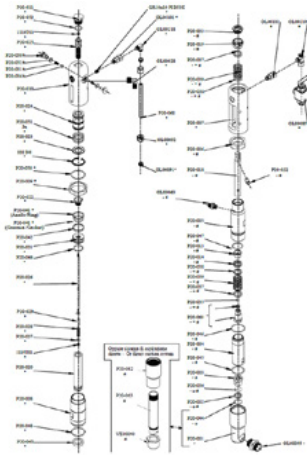

Artikelnummer: CMC-P20-038

Passend zu CMC Airlesspumpe P20.

Packung zu Airlesspumpe P20

Artikelnummer: CMC-P20-039

Packung zu CMC Airlesspumpe P20
3PE+HD + 2RJ (standard)

Für die Reparatur sind 2 Stück sind notwendig!

Ölkolbendichtung

Artikelnummer: CMC-P20-041

Passend zu CMC Airlesspumpe P20.

Dichtung

Artikelnummer: CMC-P20-043

Passend zu CMC Airlesspumpe P20.

O-Ring 2112 in PTFE

Artikelnummer: CMC-P20-044

Passend zu CMC Airlesspumpe P20.

O-Ring, \varnothing 44,5 x 3 in PTFE

Artikelnummer: CMC-P20-045

Passend zu CMC Airlesspumpe P20.

O-Ring, \varnothing 27 x 3 in PTFE

Artikelnummer: CMC-P20-046

Passend zu CMC Airlesspumpe P20.

O-Ring 3206 IN NBR 90 Sh

Artikelnummer: CMC-P20-048

Passend zu CMC Airlesspumpe P20.

O-Ring \varnothing 34x2,5 IN NBR 90 sH

Artikelnummer: CMC-P20-049

Passend zu CMC Airlesspumpe P20.

O-Ring 3212 IN NBR 90 Sh