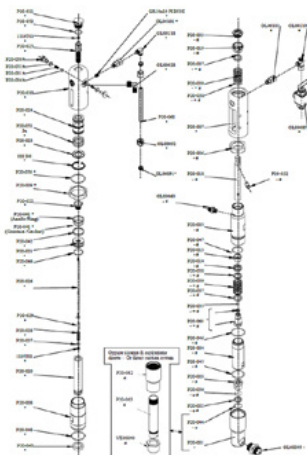

Passend zu CMC Airlesspumpe P20.

O-Ring, \varnothing 44,5 x 3 in PTFE

Artikelnummer: CMC-P20-045

Passend zu CMC Airlesspumpe P20.

O-Ring, \varnothing 27 x 3 in PTFE

Artikelnummer: CMC-P20-046

Passend zu CMC Airlesspumpe P20.

O-Ring 3206 IN NBR 90 Sh

Artikelnummer: CMC-P20-048

Passend zu CMC Airlesspumpe P20.

O-Ring \varnothing 34x2,5 IN NBR 90 sH

Artikelnummer: CMC-P20-049

Passend zu CMC Airlesspumpe P20.

O-Ring 3212 IN NBR 90 Sh

Artikelnummer: CMC-P20-050

Passend zu CMC Airlesspumpe P20.

O-Ring 3156 IN NBR 90 Sh

Artikelnummer: CMC-P20-051

Passend zu CMC Airlesspumpe P20.

O-Ring 3100 IN NBR 90 Sh

Artikelnummer: CMC-P20-053

Passend zu CMC Airlesspumpe P20.