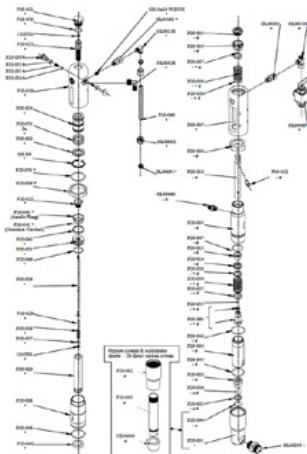

Passend zu CMC Airlesspumpe P20.

O-Ring, \varnothing 44,5 x 3 in PTFE

Artikelnummer: CMC-P20-045

Passend zu CMC Airlesspumpe P20.

O-Ring, \varnothing 27 x 3 in PTFE

Artikelnummer: CMC-P20-046

Passend zu CMC Airlesspumpe P20.

O-Ring 3206 IN NBR 90 Sh

Artikelnummer: CMC-P20-048

Passend zu CMC Airlesspumpe P20.

O-Ring \varnothing 34x2,5 IN NBR 90 sH

Artikelnummer: CMC-P20-049

Passend zu CMC Airlesspumpe P20.

O-Ring 3212 IN NBR 90 Sh

Artikelnummer: CMC-P20-050

Passend zu CMC Airlesspumpe P20.

O-Ring 3156 IN NBR 90 Sh

Artikelnummer: CMC-P20-051

Passend zu CMC Airlesspumpe P20.

O-Ring 3100 IN NBR 90 Sh

Artikelnummer: CMC-P20-053

Passend zu CMC Airlesspumpe P20.