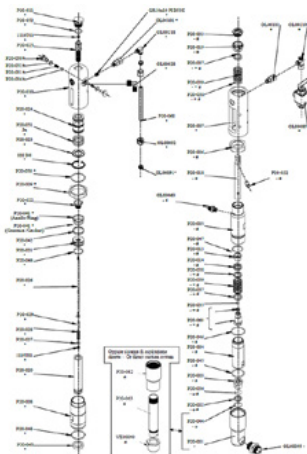

Sicherungsring

Artikelnummer: CMC-8035

Passend zu CMC Airlesspumpe P20.

Kugelsitz ø 25 für P20

Artikelnummer: CMC-P20-002

Passend zu CMC Airlesspumpe P20.

ø 25 Kugelkäfig

Artikelnummer: CMC-P20-003

Passend zu CMC Airlesspumpe P20.

Packungspressse

Artikelnummer: CMC-P20-019

Passend zu CMC Airlesspumpe P20.

Ventilfeder für Stange

Artikelnummer: CMC-P20-028

Passend zu CMC Airlesspumpe P20.

Federschalter