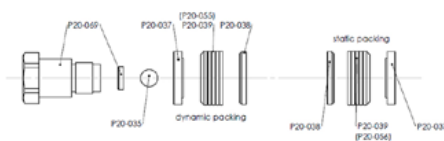

Dichtungssatz Farbdichtungen

Artikelnummer: CMC-P20-092

Dichtungssatz für Farbsystem
passend für die Airlesspumpen P20 und P 25