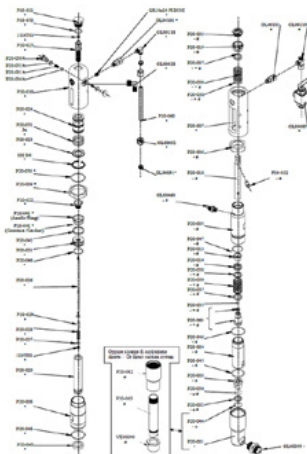

Spindelbuchse

Artikelnummer: CMC-P20-033

Passend zu CMC Airlesspumpe P20.