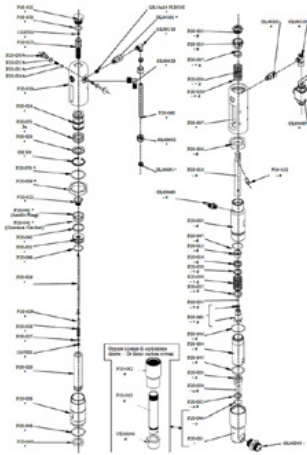

Sicherungsring

Artikelnummer: CMC-8035

Passend zu CMC Airlesspumpe P20.

Kugelsitz ø 25 für P20

Artikelnummer: CMC-P20-002

Passend zu CMC Airlesspumpe P20.

ø 25 Kugelkäfig

Artikelnummer: CMC-P20-003

Passend zu CMC Airlesspumpe P20.

Kugel

Artikelnummer: CMC-P20-034

Passend zu CMC Airlesspumpe P20.

Packung Beilagscheibe weiblich

Artikelnummer: CMC-P20-037

Passend zu CMC Airlesspumpe P20.

Packung Beilagscheibe männlich