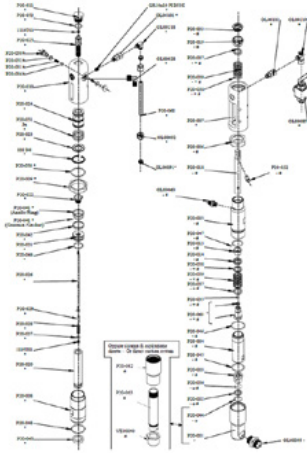

Sicherungsring

Artikelnummer: CMC-8035

Passend zu CMC Airlesspumpe P20.

Kugelsitz ø 25 für P20

Artikelnummer: CMC-P20-002

Passend zu CMC Airlesspumpe P20.

ø 25 Kugelkäfig

Artikelnummer: CMC-P20-003

Passend zu CMC Airlesspumpe P20.

Packungspressse

Artikelnummer: CMC-P20-019

Passend zu CMC Airlesspumpe P20.

Ventilfeder für Stange

Artikelnummer: CMC-P20-028

Passend zu CMC Airlesspumpe P20.

Federschalter