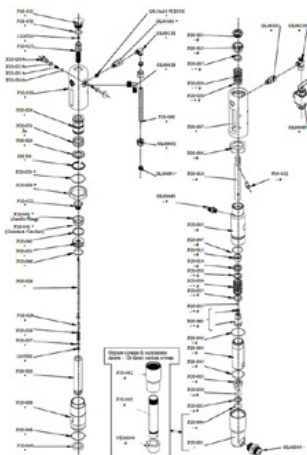

Reservdelar

Cirkelring

Artikelnummer: CMC-8035

Kulstolsäte ø 25 för P20

Artikelnummer: CMC-P20-002

Lämplig för CMC airless pump P20.

ø 25 kulbur

Artikelnummer: CMC-P20-003

Boll

Artikelnummer: CMC-P20-034

Lämplig för CMC airless pump P20.

Hylsa med bricka

Artikelnummer: CMC-P20-037

Lämplig för CMC airless-pump P20.

Hylsa med bricka

Artikelnummer: CMC-P20-038

O-ring 2112 i PTFE

Artikelnummer: CMC-P20-044

Lämplig för CMC airless pump P20.

O-ring, \varnothing 44,5 x 3 in PTFE

Artikelnummer: CMC-P20-045

Lämplig för CMC airless-pump P20.

Reservdelar

O-ring, \varnothing 27 x 3 in PTFE

Artikelnummer: CMC-P20-046

Lämplig för CMC airless-pump P20.

O-ring 3206 IN NBR 90 Sh

Artikelnummer: CMC-P20-048

O-ring \varnothing 34x2,5 IN NBR 90 sH

Artikelnummer: CMC-P20-049

O-ring 3212 IN NBR 90 Sh

Artikelnummer: CMC-P20-050