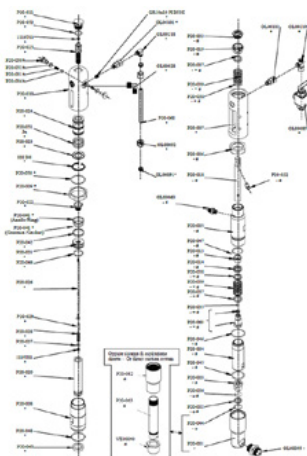

CMC P20 luftfri pump

Artikelnummer:

CMC-P20

Skapad den 29.03.2024

Beskrivning

Bläckflöde: 6,17 liter/min

Oljeflöde: 16,0 liter/min

Maximalt bläcktryck: 230 bar

Reservdelar

Cirkelring

Artikelnummer: CMC-8035

Kulstolsäte ø 25 för P20

Artikelnummer: CMC-P20-002

Lämplig för CMC airless pump P20.

ø 25 kulbur

Artikelnummer: CMC-P20-003

Lämplig för CMC airless pump P20.

Spindelbussning

Artikelnummer: CMC-P20-019

Lämplig för CMC airless pump P20.

Reservdelar

Ventilfjäder för stång

Artikelnummer: CMC-P20-028

Fjäderbrytare

Artikelnummer: CMC-P20-046

Lämplig för CMC airless-pump P20.

O-ring 3206 IN NBR 90 Sh

Artikelnummer: CMC-P20-048

O-ring \varnothing 34x2,5 IN NBR 90 sH

Artikelnummer: CMC-P20-049

O-ring 3212 IN NBR 90 Sh

Artikelnummer: CMC-P20-050