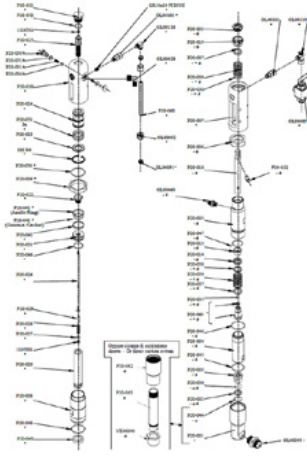

Reservdelar

Tätning för oljekolv

Artikelnummer: CMC-P20-041