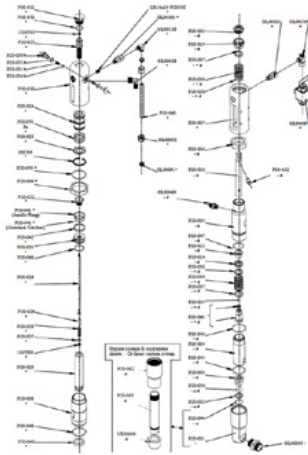

Stav för byte av oljeventil

Artikelnummer: CMC-P25-026

Tätningssats för färgsystem
lämplig för airless-pumparna P20 och P 25