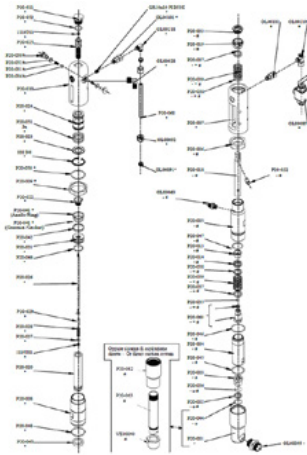

O-ring 2112 i PTFE

Artikelnummer: CMC-P20-044

Lämplig för CMC airless pump P20.

O-ring, \varnothing 44,5 x 3 in PTFE

Artikelnummer: CMC-P20-045

Lämplig för CMC airless-pump P20.

Reservdelar

O-ring, \varnothing 27 x 3 in PTFE

Artikelnummer: CMC-P20-046

Lämplig för CMC airless-pump P20.

O-ring 3206 IN NBR 90 Sh

Artikelnummer: CMC-P20-048

O-ring \varnothing 34x2,5 IN NBR 90 sH

Artikelnummer: CMC-P20-049

O-ring 3212 IN NBR 90 Sh

Artikelnummer: CMC-P20-050