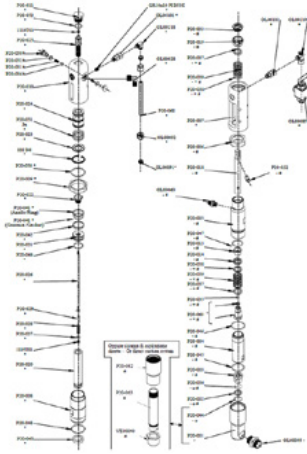

O-ring 2112 i PTFE

Artikelnummer: CMC-P20-044

Lämplig för CMC airless pump P20.

O-ring, \varnothing 44,5 x 3 in PTFE

Artikelnummer: CMC-P20-045

Lämplig för CMC airless-pump P20.

Reservdelar

O-ring, \varnothing 27 x 3 in PTFE

Artikelnummer: CMC-P20-046

Lämplig för CMC airless-pump P20.

O-ring 3206 IN NBR 90 Sh

Artikelnummer: CMC-P20-048

O-ring \varnothing 34x2,5 IN NBR 90 sH

Artikelnummer: CMC-P20-049

O-ring 3212 IN NBR 90 Sh

Artikelnummer: CMC-P20-050