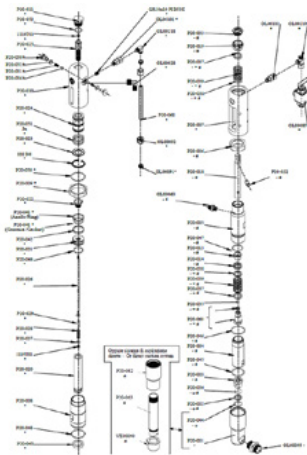

O-ring 2112 i PTFE

Artikelnummer: CMC-P20-044

Lämplig för CMC airless pump P20.

O-ring, \varnothing 44,5 x 3 in PTFE

Artikelnummer: CMC-P20-045

Lämplig för CMC airless-pump P20.

Reservdelar

O-ring, \varnothing 27 x 3 in PTFE

Artikelnummer: CMC-P20-046

Lämplig för CMC airless-pump P20.

O-ring 3206 IN NBR 90 Sh

Artikelnummer: CMC-P20-048

O-ring \varnothing 34x2,5 IN NBR 90 sH

Artikelnummer: CMC-P20-049

O-ring 3212 IN NBR 90 Sh

Artikelnummer: CMC-P20-050

Reservdelar

O-ring 3156 IN NBR 90 Sh

Artikelnummer: CMC-P20-051

O-ring 3100 IN NBR 90 Sh

Artikelnummer: CMC-P20-053

Seal kit färg sug

Artikelnummer: CMC-P20-091

Packningsatts Färgpackningar