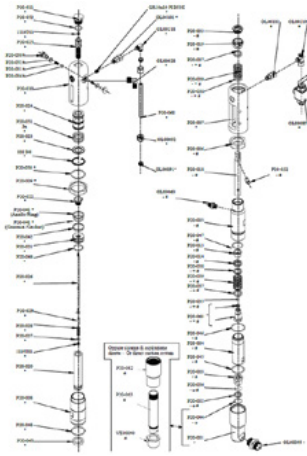

Reservdelar

Cirkelring

Artikelnummer: CMC-8035

Kulstolsäte ø 25 för P20

Artikelnummer: CMC-P20-002

Lämplig för CMC airless pump P20.

ø 25 kulbur

Artikelnummer: CMC-P20-003

Lämplig för CMC airless pump P20.

Spindelbussning

Artikelnummer: CMC-P20-019

Lämplig för CMC airless pump P20.

Reservdelar

Ventilfjäder för stång

Artikelnummer: CMC-P20-028

Fjäderbrytare

Artikelnummer: CMC-P20-031

Tätningssats för färgsystem
lämplig för airless-pumparna P20 och P 25

Bult

Artikelnummer: CMC-P20-032

Spindelbussning

Artikelnummer: CMC-P20-033

Lämplig för CMC airless pump P20.

Reservdelar

Boll

Artikelnummer: CMC-P20-034

Lämplig för CMC airless pump P20.

Hylsa med bricka

Artikelnummer: CMC-P20-037

Lämplig för CMC airless-pump P20.

Hylsa med bricka

Artikelnummer: CMC-P20-038