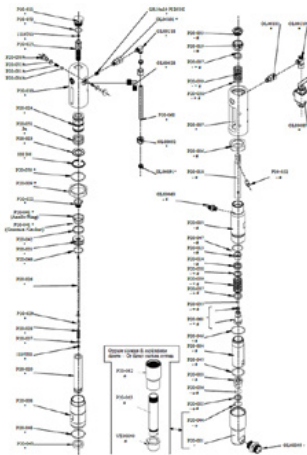

Lämplig för CMC airless-pump P20.

Förpackning för airless-pump P20

Artikelnummer: CMC-P20-039

Reservdelar

Tätning för oljekolv

Artikelnummer: CMC-P20-041

Packning

Artikelnummer: CMC-P20-043

O-ring 2112 i PTFE

Artikelnummer: CMC-P20-044

Lämplig för CMC airless pump P20.

O-ring, \varnothing 44,5 x 3 in PTFE

Artikelnummer: CMC-P20-045

Lämplig för CMC airless-pump P20.

Reservdelar

O-ring, \varnothing 27 x 3 in PTFE

Artikelnummer: CMC-P20-046

Lämplig för CMC airless-pump P20.

O-ring 3206 IN NBR 90 Sh

Artikelnummer: CMC-P20-048

O-ring \varnothing 34x2,5 IN NBR 90 sH

Artikelnummer: CMC-P20-049

O-ring 3212 IN NBR 90 Sh

Artikelnummer: CMC-P20-050