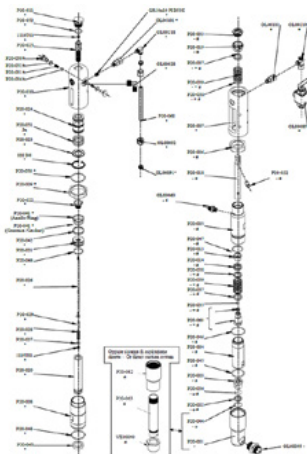

O-ring 2112 i PTFE

Artikelnummer: CMC-P20-044

Lämplig för CMC airless pump P20.

O-ring, \varnothing 44,5 x 3 in PTFE

Artikelnummer: CMC-P20-045

Lämplig för CMC airless-pump P20.

Reservdelar

O-ring, \varnothing 27 x 3 in PTFE

Artikelnummer: CMC-P20-046

Lämplig för CMC airless-pump P20.

O-ring 3206 IN NBR 90 Sh

Artikelnummer: CMC-P20-048

O-ring \varnothing 34x2,5 IN NBR 90 sH

Artikelnummer: CMC-P20-049

O-ring 3212 IN NBR 90 Sh

Artikelnummer: CMC-P20-050