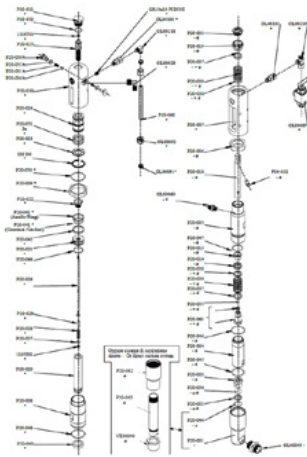

CMC P20 luftfri pump

Artikelnummer:

CMC-P20

Skapad den 29.03.2024

Beskrivning

Bläckflöde: 6,17 liter/min

Oljeflöde: 16,0 liter/min

Maximalt bläcktryck: 230 bar

Reservdelar

Cirkelring

Artikelnummer: CMC-8035

Kulstolsäte ø 25 för P20

Artikelnummer: CMC-P20-002

Lämplig för CMC airless pump P20.

ø 25 kulbur

Artikelnummer: CMC-P20-003

Lämplig för CMC airless pump P20.

Spindelbussning

Artikelnummer: CMC-P20-019

Lämplig för CMC airless pump P20.

Reservdelar

Ventilfjäder för stång

Artikelnummer: CMC-P20-028

Fjäderbrytare

Artikelnummer: CMC-P20-046

Lämplig för CMC airless-pump P20.

O-ring 3206 IN NBR 90 Sh

Artikelnummer: CMC-P20-048

O-ring \varnothing 34x2,5 IN NBR 90 sH

Artikelnummer: CMC-P20-049

O-ring 3212 IN NBR 90 Sh

Artikelnummer: CMC-P20-050