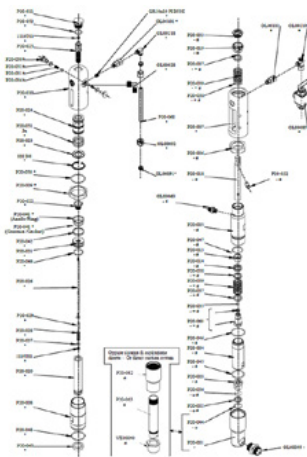

CMC P20 luftfri pump

Artikelnummer:

CMC-P20

Skapad den 29.03.2024

Beskrivning

Bläckflöde: 6,17 liter/min

Oljeflöde: 16,0 liter/min

Maximalt bläcktryck: 230 bar

Reservdelar

Cirkelring

Artikelnummer: CMC-8035

Kulstolsäte ø 25 för P20

Artikelnummer: CMC-P20-002

Lämplig för CMC airless pump P20.

ø 25 kulbur

Artikelnummer: CMC-P20-003

Lämplig för CMC airless pump P20.

Spindelbussning

Artikelnummer: CMC-P20-019

Lämplig för CMC airless pump P20.

Reservdelar

Ventilfjäder för stång

Artikelnummer: CMC-P20-028

Fjäderbrytare

Artikelnummer: CMC-P20-046

Lämplig för CMC airless-pump P20.

O-ring 3206 IN NBR 90 Sh

Artikelnummer: CMC-P20-048

O-ring \varnothing 34x2,5 IN NBR 90 sH

Artikelnummer: CMC-P20-049

O-ring 3212 IN NBR 90 Sh

Artikelnummer: CMC-P20-050