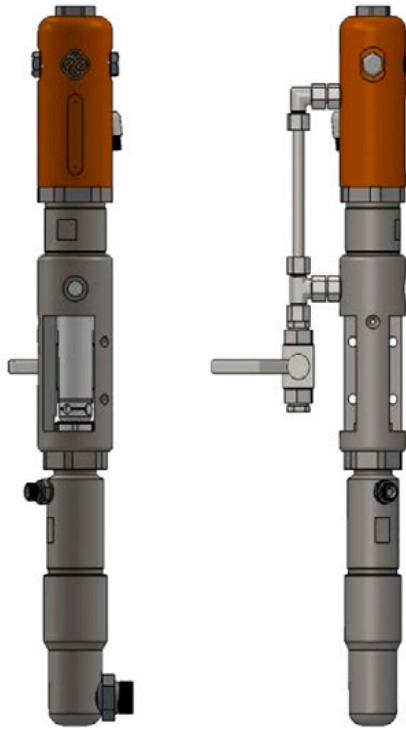

CMC P20 luftfri pump

Artikelnummer:

CMC-P20

Skapad den 29.03.2024

Beskrivning

Bläckflöde: 6,17 liter/min

Oljeflöde: 16,0 liter/min

Maximalt bläcktryck: 230 bar

Reservdelar

Cirkelring

Artikelnummer: CMC-8035

Kulstolsäte ø 25 för P20

Artikelnummer: CMC-P20-002

Lämplig för CMC airless pump P20.

ø 25 kulbur

Artikelnummer: CMC-P20-003

Lämplig för CMC airless pump P20.

Spindelbussning

Artikelnummer: CMC-P20-019

Lämplig för CMC airless pump P20.

Reservdelar

Ventilfjäder för stång

Artikelnummer: CMC-P20-028

Fjäderbrytare

Artikelnummer: CMC-P20-031

Tätningssats för färgsystem
lämplig för airless-pumparna P20 och P 25

Bult

Artikelnummer: CMC-P20-032

Spindelbussning

Artikelnummer: CMC-P20-033

Lämplig för CMC airless pump P20.

Reservdelar