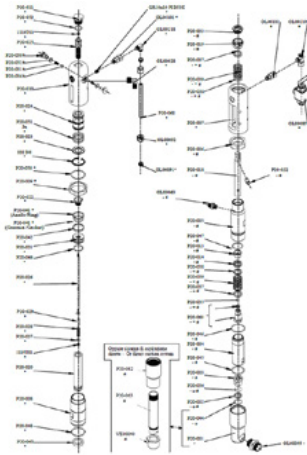

Reservdelar

Cirkelring

Artikelnummer: CMC-8035

Kulstolsäte ø 25 för P20

Artikelnummer: CMC-P20-002

Lämplig för CMC airless pump P20.

ø 25 kulbur

Artikelnummer: CMC-P20-003

Lämplig för CMC airless pump P20.

Spindelbussning

Artikelnummer: CMC-P20-019

Lämplig för CMC airless pump P20.

Reservdelar

Ventilfjäder för stång

Artikelnummer: CMC-P20-028

Fjäderbrytare

Boll

Artikelnummer: CMC-P20-034

Lämplig för CMC airless pump P20.

Hylsa med bricka

Artikelnummer: CMC-P20-037

Lämplig för CMC airless-pump P20.

Hylsa med bricka

Artikelnummer: CMC-P20-038

Artikelnummer: CMC-P20-046

Lämplig för CMC airless-pump P20.

O-ring 3206 IN NBR 90 Sh

Artikelnummer: CMC-P20-048

O-ring \varnothing 34x2,5 IN NBR 90 sH

Artikelnummer: CMC-P20-049

O-ring 3212 IN NBR 90 Sh

Artikelnummer: CMC-P20-050