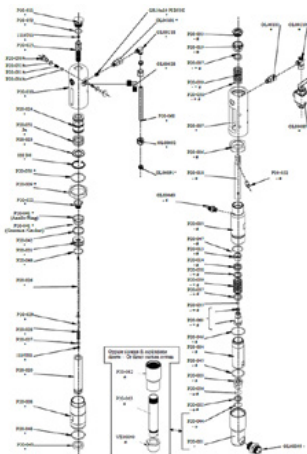

Spindelbussning

Artikelnummer: CMC-P20-033

Lämplig för CMC airless pump P20.