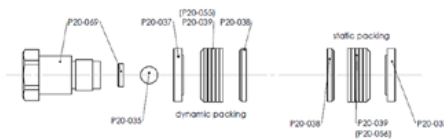

Packningsatts Färgpackningar

Artikelnummer: CMC-P20-092