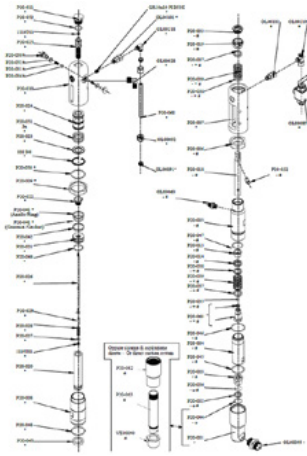

CMC P20 luftfri pump

Artikelnummer:

CMC-P20

Skapad den 29.03.2024

Beskrivning

Bläckflöde: 6,17 liter/min

Oljeflöde: 16,0 liter/min

Maximalt bläcktryck: 230 bar

Reservdelar

Cirkelring

Artikelnummer: CMC-8035

Kulstolsäte ø 25 för P20

Artikelnummer: CMC-P20-002

Lämplig för CMC airless pump P20.

ø 25 kulbur

Artikelnummer: CMC-P20-003

Lämplig för CMC airless pump P20.

Spindelbussning

Artikelnummer: CMC-P20-019

Lämplig för CMC airless pump P20.

Reservdelar

Ventilfjäder för stång

Artikelnummer: CMC-P20-028

Fjäderbrytare

Artikelnummer: CMC-P20-046

Lämplig för CMC airless-pump P20.

O-ring 3206 IN NBR 90 Sh

Artikelnummer: CMC-P20-048

O-ring \varnothing 34x2,5 IN NBR 90 sH

Artikelnummer: CMC-P20-049

O-ring 3212 IN NBR 90 Sh

Artikelnummer: CMC-P20-050