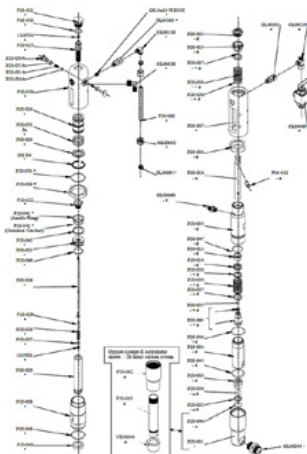

Lämplig för CMC airless-pump P20.

Förpackning för airless-pump P20

Artikelnummer: CMC-P20-039

Reservdelar

Tätning för oljekolv

Artikelnummer: CMC-P20-041

Packning

Artikelnummer: CMC-P20-043

O-ring 2112 i PTFE

Artikelnummer: CMC-P20-044

Lämplig för CMC airless pump P20.

O-ring, \varnothing 44,5 x 3 in PTFE

Artikelnummer: CMC-P20-045

Lämplig för CMC airless-pump P20.

Reservdelar

O-ring, \varnothing 27 x 3 in PTFE

Artikelnummer: CMC-P20-046

Lämplig för CMC airless-pump P20.

O-ring 3206 IN NBR 90 Sh

Artikelnummer: CMC-P20-048

O-ring \varnothing 34x2,5 IN NBR 90 sH

Artikelnummer: CMC-P20-049

O-ring 3212 IN NBR 90 Sh

Artikelnummer: CMC-P20-050