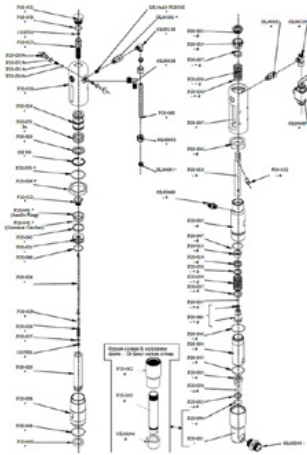

Lämplig för CMC airless-pump P20.

Förpackning för airless-pump P20

Artikelnummer: CMC-P20-039

Reservdelar

Tätning för oljekolv

Artikelnummer: CMC-P20-041

Packning

Artikelnummer: CMC-P20-043

O-ring 2112 i PTFE

Artikelnummer: CMC-P20-044

Lämplig för CMC airless pump P20.

O-ring, \varnothing 44,5 x 3 in PTFE

Artikelnummer: CMC-P20-045

Lämplig för CMC airless-pump P20.

Reservdelar

O-ring, \varnothing 27 x 3 in PTFE

Artikelnummer: CMC-P20-046

Lämplig för CMC airless-pump P20.

O-ring 3206 IN NBR 90 Sh

Artikelnummer: CMC-P20-048

O-ring \varnothing 34x2,5 IN NBR 90 sH

Artikelnummer: CMC-P20-049

O-ring 3212 IN NBR 90 Sh

Artikelnummer: CMC-P20-050