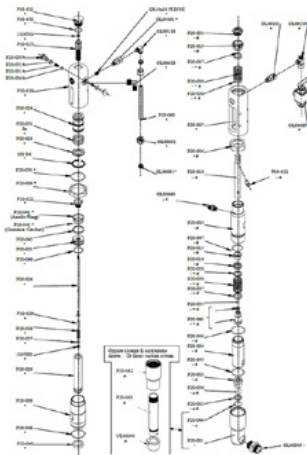

O-ring 2112 i PTFE

Artikelnummer: CMC-P20-044

Lämplig för CMC airless pump P20.

O-ring, \varnothing 44,5 x 3 in PTFE

Artikelnummer: CMC-P20-045

Lämplig för CMC airless-pump P20.

Reservdelar

O-ring, \varnothing 27 x 3 in PTFE

Artikelnummer: CMC-P20-046

Lämplig för CMC airless-pump P20.

O-ring 3206 IN NBR 90 Sh

Artikelnummer: CMC-P20-048

O-ring \varnothing 34x2,5 IN NBR 90 sH

Artikelnummer: CMC-P20-049

O-ring 3212 IN NBR 90 Sh

Artikelnummer: CMC-P20-050