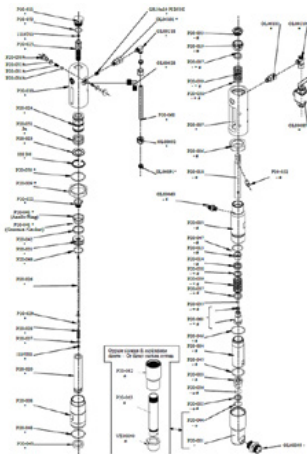

Hylsa med bricka

Artikelnummer: CMC-P20-037

Lämplig för CMC airless-pump P20.