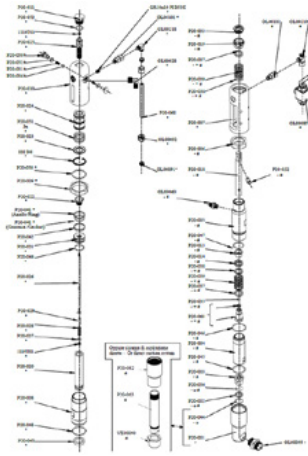

Packningsatts Färgpackningar

Artikelnummer: CMC-P20-097