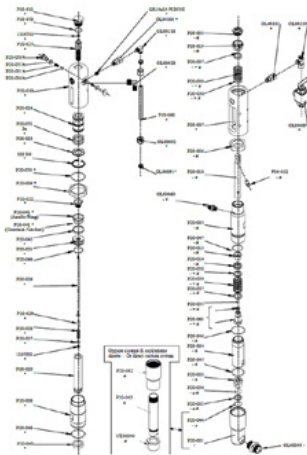

Bult

Artikelnummer: CMC-P20-032