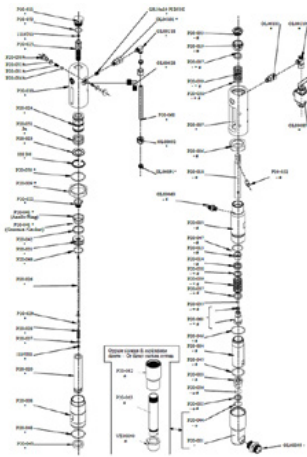

Passer til CMC airless pumpe P20.

Skivepakke til hun

Varenummer: CMC-P20-037

Velegnet til CMC airless-pumpe P20.

Skivepakke til hun

Varenummer: CMC-P20-038

Velegnet til CMC airless-pumpe P20.

Pakning til airless-pumpe P20

Varenummer: CMC-P20-039

Olie stempelforsegling

Varenummer: CMC-P20-041

Pakning

Varenummer: CMC-P20-043

O-ring 2112 i PTFE

Varenummer: CMC-P20-044

Passer til CMC airless-pumpe P20.

O-ring, ø 44,5 x 3 tommer PTFE

Varenummer: CMC-P20-045

Velegnet til CMC airless-pumpe P20.

Reservelele

O-ring, \varnothing 27 x 3 in PTFE

Varenummer: CMC-P20-046

Velegnet til CMC airless-pumpe P20.

O-ring 3206 IN NBR 90 Sh

Varenummer: CMC-P20-048

O-ring \varnothing 34x2,5 IN NBR 90 sH

Varenummer: CMC-P20-049

O-ring 3212 IN NBR 90 Sh

Varenummer: CMC-P20-050

Reservedele

O-ring 3156 IN NBR 90 Sh

Varenummer: CMC-P20-051