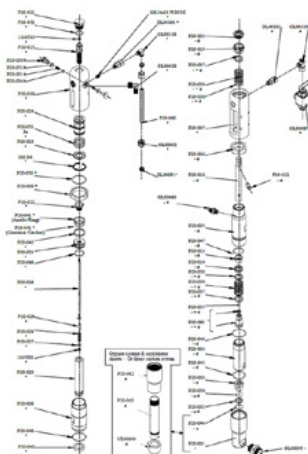

Cirkelring

Varenummer: CMC-8035

Kuglesæde ø 25 til P20

Varenummer: CMC-P20-002

Passer til CMC airless pumpe P20.

ø 25 kuglebur

Varenummer: CMC-P20-003

Passer til CMC airless pumpe P20.

Spindelbøsning

Varenummer: CMC-P20-019

Passer til CMC airless pumpe P20.

Ventilfjeder til stang

Varenummer: CMC-P20-028

Fjederkontakt

Varenummer: CMC-P20-031

Tætningsæt til malingsystem
passer til airless-pumper P20 og P 25

Bolt

Varenummer: CMC-P20-032

Spindelbøsning

Varenummer: CMC-P20-033

Passer til CMC airless pumpe P20.

Reserveedele

Kugle

Varenummer: CMC-P20-034

Varenummer: CMC-P20-048

O-ring \varnothing 34x2,5 IN NBR 90 sH

Varenummer: CMC-P20-049

O-ring 3212 IN NBR 90 Sh

Varenummer: CMC-P20-050

Reservedele

O-ring 3156 IN NBR 90 Sh

Varenummer: CMC-P20-051