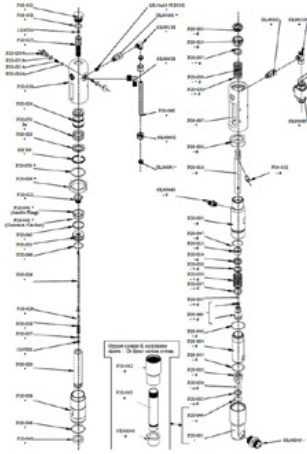

Bolt

Varenummer: CMC-P20-032

Spindelbøsning

Varenummer: CMC-P20-033

Passer til CMC airless pumpe P20.

Reserveedele

Kugle

Varenummer: CMC-P20-034

Passer til CMC airless pumpe P20.

Skivepakke til hun

Varenummer: CMC-P20-037

Velegnet til CMC airless-pumpe P20.

Skivepakke til hun

Varenummer: CMC-P20-038

Velegnet til CMC airless-pumpe P20.

Pakning til airless-pumpe P20

O-ring, ø 44,5 x 3 tommer PTFE

Varenummer: CMC-P20-045

Velegnet til CMC airless-pumpe P20.

Reservelele

O-ring, \varnothing 27 x 3 in PTFE

Varenummer: CMC-P20-046

Velegnet til CMC airless-pumpe P20.

O-ring 3206 IN NBR 90 Sh

Varenummer: CMC-P20-048

O-ring \varnothing 34x2,5 IN NBR 90 sH

Varenummer: CMC-P20-049

O-ring 3212 IN NBR 90 Sh

Varenummer: CMC-P20-050

Reservedele

O-ring 3156 IN NBR 90 Sh

Varenummer: CMC-P20-051