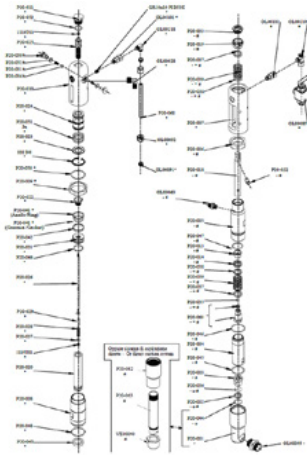

O-ring, ø 44,5 x 3 tommer PTFE

Varenummer: CMC-P20-045

Velegnet til CMC airless-pumpe P20.

Reservelele

O-ring, \varnothing 27 x 3 in PTFE

Varenummer: CMC-P20-046

Velegnet til CMC airless-pumpe P20.

O-ring 3206 IN NBR 90 Sh

Varenummer: CMC-P20-048

O-ring \varnothing 34x2,5 IN NBR 90 sH

Varenummer: CMC-P20-049

O-ring 3212 IN NBR 90 Sh

Varenummer: CMC-P20-050

Reservedele

O-ring 3156 IN NBR 90 Sh

Varenummer: CMC-P20-051

O-ring 3100 IN NBR 90 Sh

Varenummer: CMC-P20-053

Seal kit maling suges

Varenummer: CMC-P20-091

Pakningsæt farvepakninger

Varenummer: CMC-P20-092

Reservedele

Pakningssæt farvepakninger

Varenummer: CMC-P20-097

Olieventil skiftende stang

Varenummer: CMC-P25-026

Tætningssæt til malingsystem
passer til airless-pumper P20 og P 25

Tilbehør/forlængelser