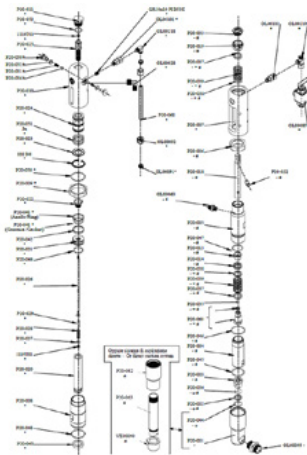

Reservedele

O-ring 3156 IN NBR 90 Sh

Varenummer: CMC-P20-051

O-ring 3100 IN NBR 90 Sh

Varenummer: CMC-P20-053

Seal kit maling suges

Varenummer: CMC-P20-091

Pakningsæt farvepakninger

Varenummer: CMC-P20-092