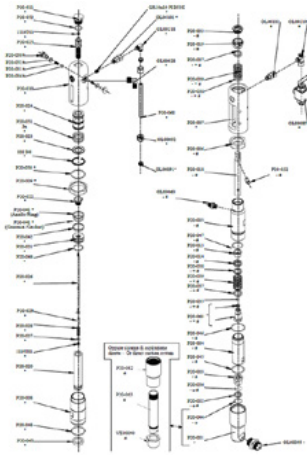

Olie stempelforsegling

Varenummer: CMC-P20-041