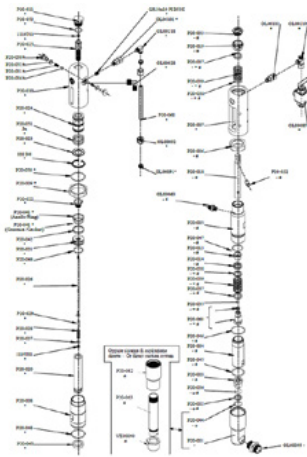

Pakning

Varenummer: CMC-P20-043