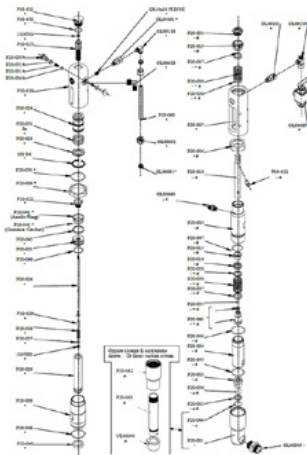

O-ring, ø 44,5 x 3 tommer PTFE

Varenummer: CMC-P20-045

Velegnet til CMC airless-pumpe P20.

Reservelele

O-ring, \varnothing 27 x 3 in PTFE

Varenummer: CMC-P20-046

Velegnet til CMC airless-pumpe P20.

O-ring 3206 IN NBR 90 Sh

Varenummer: CMC-P20-048

O-ring \varnothing 34x2,5 IN NBR 90 sH

Varenummer: CMC-P20-049

O-ring 3212 IN NBR 90 Sh

Varenummer: CMC-P20-050

Reservedele

O-ring 3156 IN NBR 90 Sh

Varenummer: CMC-P20-051