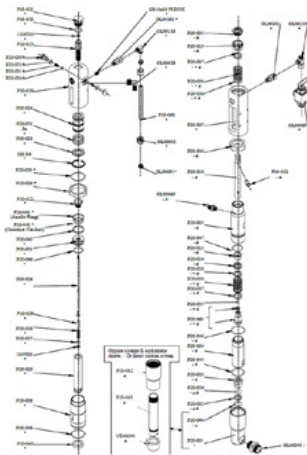

Cirkelring

Varenummer: CMC-8035

Kuglesæde ø 25 til P20

Varenummer: CMC-P20-002

Passer til CMC airless pumpe P20.

ø 25 kuglebur

Varenummer: CMC-P20-003

Passer til CMC airless pumpe P20.

Spindelbøsning

Varenummer: CMC-P20-019

Passer til CMC airless pumpe P20.

Ventilfjeder til stang

Varenummer: CMC-P20-028

Fjederkontakt

Varenummer: CMC-P20-031

Tætningsæt til malingsystem
passer til airless-pumper P20 og P 25

Bolt

Varenummer: CMC-P20-032

Spindelbøsning

Varenummer: CMC-P20-033

Passer til CMC airless pumpe P20.

Reserveedele

Kugle

Varenummer: CMC-P20-034

Varenummer: CMC-P20-048

O-ring \varnothing 34x2,5 IN NBR 90 sH

Varenummer: CMC-P20-049

O-ring 3212 IN NBR 90 Sh

Varenummer: CMC-P20-050

Reservedele

O-ring 3156 IN NBR 90 Sh

Varenummer: CMC-P20-051