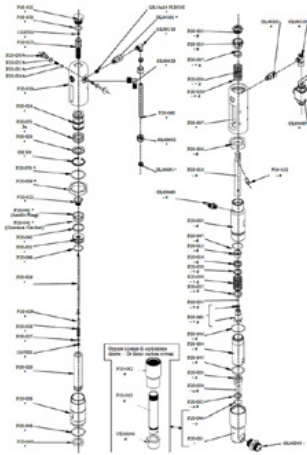

Bolt

Varenummer: CMC-P20-032

Spindelbøsning

Varenummer: CMC-P20-033

Passer til CMC airless pumpe P20.

Reserveedele

Kugle

Varenummer: CMC-P20-034

Passer til CMC airless pumpe P20.

Skivepakke til hun

Varenummer: CMC-P20-037

Velegnet til CMC airless-pumpe P20.

Skivepakke til hun

Varenummer: CMC-P20-038

Velegnet til CMC airless-pumpe P20.

Pakning til airless-pumpe P20

O-ring, ø 44,5 x 3 tommer PTFE

Varenummer: CMC-P20-045

Velegnet til CMC airless-pumpe P20.

Reservelele

O-ring, \varnothing 27 x 3 in PTFE

Varenummer: CMC-P20-046

Velegnet til CMC airless-pumpe P20.

O-ring 3206 IN NBR 90 Sh

Varenummer: CMC-P20-048

O-ring \varnothing 34x2,5 IN NBR 90 sH

Varenummer: CMC-P20-049

O-ring 3212 IN NBR 90 Sh

Varenummer: CMC-P20-050

Reservedele

O-ring 3156 IN NBR 90 Sh

Varenummer: CMC-P20-051