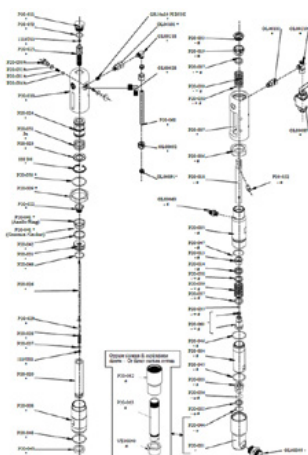

Cirkelring

Varenummer: CMC-8035

Kuglesæde ø 25 til P20

Varenummer: CMC-P20-002

Passer til CMC airless pumpe P20.

ø 25 kuglebur

Varenummer: CMC-P20-003

Passer til CMC airless pumpe P20.

Spindelbøsning

Varenummer: CMC-P20-019

Passer til CMC airless pumpe P20.

Ventilfjeder til stang

Varenummer: CMC-P20-028

Fjederkontakt

Varenummer: CMC-P20-031

Tætningsæt til malingsystem
passer til airless-pumper P20 og P 25

Bolt

Varenummer: CMC-P20-032

Spindelbøsning

Varenummer: CMC-P20-033

Passer til CMC airless pumpe P20.

Reserveedele

Kugle

Varenummer: CMC-P20-034

O-ring, ø 44,5 x 3 tommer PTFE

Varenummer: CMC-P20-045

Velegnet til CMC airless-pumpe P20.

Reservelele

O-ring, \varnothing 27 x 3 in PTFE

Varenummer: CMC-P20-046

Velegnet til CMC airless-pumpe P20.

O-ring 3206 IN NBR 90 Sh