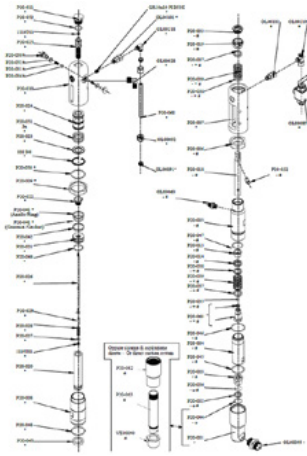

O-ring, ø 44,5 x 3 tommer PTFE

Varenummer: CMC-P20-045

Velegnet til CMC airless-pumpe P20.

Reservelele

O-ring, \varnothing 27 x 3 in PTFE

Varenummer: CMC-P20-046

Velegnet til CMC airless-pumpe P20.

O-ring 3206 IN NBR 90 Sh

Varenummer: CMC-P20-048

O-ring \varnothing 34x2,5 IN NBR 90 sH

Varenummer: CMC-P20-049

O-ring 3212 IN NBR 90 Sh

Varenummer: CMC-P20-050

Reservedele

O-ring 3156 IN NBR 90 Sh

Varenummer: CMC-P20-051

O-ring 3100 IN NBR 90 Sh

Varenummer: CMC-P20-053

Seal kit maling suges

Varenummer: CMC-P20-091

Pakningsæt farvepakninger

Varenummer: CMC-P20-092

Reservedele

Pakningssæt farvepakninger

Varenummer: CMC-P20-097

Olieventil skiftende stang

Varenummer: CMC-P25-026

Tætningssæt til malingsystem
passer til airless-pumper P20 og P 25

Tilbehør/forlængelser