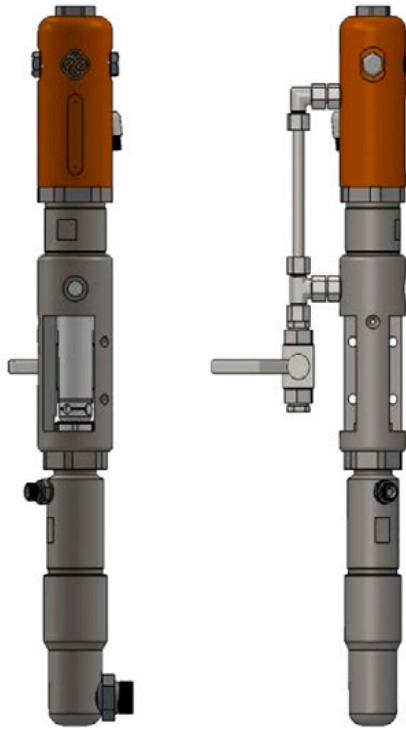

CMC P20 Airless-pumpe

Varenummer:

CMC-P20

Oprettet 29.03.2024

Beskrivelse

Blækgennemstrømning: 6,17 liter/min

Olieflow: 16,0 liter/min

Maksimalt blæktryk: 230 bar

Cirkelring

Varenummer: CMC-8035

Kuglesæde ø 25 til P20

Varenummer: CMC-P20-002

Passer til CMC airless pumpe P20.

ø 25 kuglebur

Varenummer: CMC-P20-003

Passer til CMC airless pumpe P20.

Spindelbøsning

Varenummer: CMC-P20-019

Passer til CMC airless pumpe P20.

Ventilfjeder til stang

Varenummer: CMC-P20-028

Fjederkontakt

Varenummer: CMC-P20-031

Tætningsæt til malingsystem
passer til airless-pumper P20 og P 25

Bolt

Varenummer: CMC-P20-032

Spindelbøsning

Varenummer: CMC-P20-033

Passer til CMC airless pumpe P20.

Reserveedele

Kugle

Varenummer: CMC-P20-034