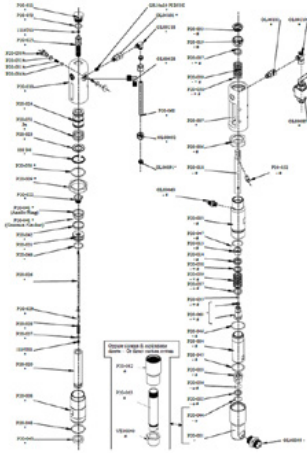

O-ring, ø 44,5 x 3 tommer PTFE

Varenummer: CMC-P20-045

Velegnet til CMC airless-pumpe P20.

Reservelele

O-ring, \varnothing 27 x 3 in PTFE

Varenummer: CMC-P20-046

Velegnet til CMC airless-pumpe P20.

O-ring 3206 IN NBR 90 Sh

Varenummer: CMC-P20-048

O-ring \varnothing 34x2,5 IN NBR 90 sH

Varenummer: CMC-P20-049

O-ring 3212 IN NBR 90 Sh

Varenummer: CMC-P20-050

Reservedele

O-ring 3156 IN NBR 90 Sh

Varenummer: CMC-P20-051

Varenummer: CMC-P20-097

Olieventil skiftende stang

Varenummer: CMC-P25-026

Tætningssæt til malingsystem
passer til airless-pumper P20 og P 25

Tilbehør/forlængelser