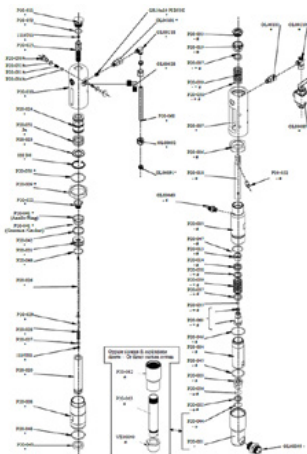

Cirkelring

Varenummer: CMC-8035

Kuglesæde ø 25 til P20

Varenummer: CMC-P20-002

Passer til CMC airless pumpe P20.

ø 25 kuglebur

Varenummer: CMC-P20-003

Passer til CMC airless pumpe P20.

Bolt

Varenummer: CMC-P20-032

Spindelbøsning

Varenummer: CMC-P20-033

Passer til CMC airless pumpe P20.

Reserveedele

Kugle

Varenummer: CMC-P20-034

O-ring, ø 44,5 x 3 tommer PTFE

Varenummer: CMC-P20-045

Velegnet til CMC airless-pumpe P20.

Reservelele

O-ring, \varnothing 27 x 3 in PTFE

Varenummer: CMC-P20-046

Velegnet til CMC airless-pumpe P20.

O-ring 3206 IN NBR 90 Sh

Varenummer: CMC-P20-048

O-ring \varnothing 34x2,5 IN NBR 90 sH

Varenummer: CMC-P20-049

O-ring 3212 IN NBR 90 Sh

Varenummer: CMC-P20-050

Reservedele

O-ring 3156 IN NBR 90 Sh

Varenummer: CMC-P20-051