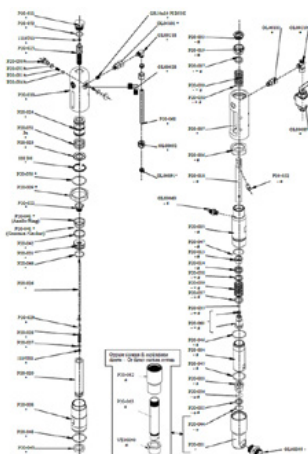

Cirkelring

Varenummer: CMC-8035

Kuglesæde ø 25 til P20

Varenummer: CMC-P20-002

Passer til CMC airless pumpe P20.

ø 25 kuglebur

Varenummer: CMC-P20-003

Passer til CMC airless pumpe P20.

Spindelbøsning

Varenummer: CMC-P20-019

Passer til CMC airless pumpe P20.

Ventilfjeder til stang

Varenummer: CMC-P20-028

Fjederkontakt

Varenummer: CMC-P20-031

Tætningsæt til malingsystem
passer til airless-pumper P20 og P 25

Bolt

Varenummer: CMC-P20-032

Spindelbøsning

Varenummer: CMC-P20-033

Passer til CMC airless pumpe P20.

Reserveedele

Kugle

Varenummer: CMC-P20-034

Varenummer: CMC-P20-048

O-ring \varnothing 34x2,5 IN NBR 90 sH

Varenummer: CMC-P20-049

O-ring 3212 IN NBR 90 Sh

Varenummer: CMC-P20-050

Reservedele

O-ring 3156 IN NBR 90 Sh

Varenummer: CMC-P20-051