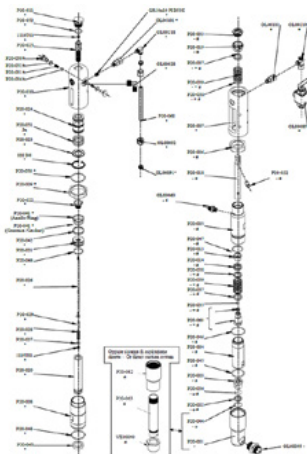

O-ring, ø 44,5 x 3 tommer PTFE

Varenummer: CMC-P20-045

Velegnet til CMC airless-pumpe P20.

Reservelele

O-ring, \varnothing 27 x 3 in PTFE

Varenummer: CMC-P20-046

Velegnet til CMC airless-pumpe P20.

O-ring 3206 IN NBR 90 Sh

Varenummer: CMC-P20-048

O-ring \varnothing 34x2,5 IN NBR 90 sH

Varenummer: CMC-P20-049

O-ring 3212 IN NBR 90 Sh

Varenummer: CMC-P20-050

Reservedele

O-ring 3156 IN NBR 90 Sh

Varenummer: CMC-P20-051