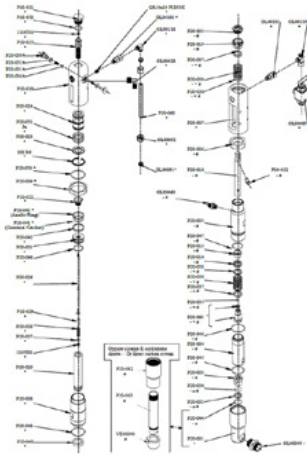

O-ring, ø 44,5 x 3 tommer PTFE

Varenummer: CMC-P20-045

Velegnet til CMC airless-pumpe P20.

Reservelele

O-ring, \varnothing 27 x 3 in PTFE

Varenummer: CMC-P20-046

Velegnet til CMC airless-pumpe P20.

O-ring 3206 IN NBR 90 Sh

Varenummer: CMC-P20-048

O-ring \varnothing 34x2,5 IN NBR 90 sH

Varenummer: CMC-P20-049

O-ring 3212 IN NBR 90 Sh

Varenummer: CMC-P20-050

Reservedele

O-ring 3156 IN NBR 90 Sh

Varenummer: CMC-P20-051

Varenummer: CMC-P20-097

Olieventil skiftende stang

Varenummer: CMC-P25-026

Tætningssæt til malingsystem
passer til airless-pumper P20 og P 25

Tilbehør/forlængelser