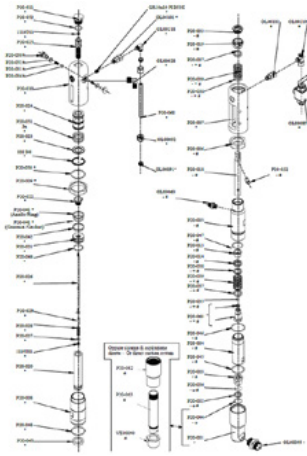

CMC P20 Airless-pumpe

Varenummer:

CMC-P20

Oprettet 29.03.2024

Beskrivelse

Blækgennemstrømning: 6,17 liter/min

Olieflow: 16,0 liter/min

Maksimalt blæktryk: 230 bar

Cirkelring

Varenummer: CMC-8035

Kuglesæde ø 25 til P20

Varenummer: CMC-P20-002

Passer til CMC airless pumpe P20.

ø 25 kuglebur

Varenummer: CMC-P20-003

Passer til CMC airless pumpe P20.

Bolt

Varenummer: CMC-P20-032

Spindelbøsning

Varenummer: CMC-P20-033

Passer til CMC airless pumpe P20.

Reserveedele

Kugle

Varenummer: CMC-P20-034

Varenummer: CMC-P20-048

O-ring \varnothing 34x2,5 IN NBR 90 sH

Varenummer: CMC-P20-049

O-ring 3212 IN NBR 90 Sh

Varenummer: CMC-P20-050

Reservedele

O-ring 3156 IN NBR 90 Sh

Varenummer: CMC-P20-051