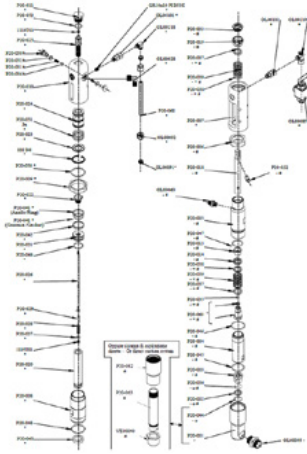

Bolt

Varenummer: CMC-P20-032

Spindelbøsning

Varenummer: CMC-P20-033

Passer til CMC airless pumpe P20.

Reserveedele

Kugle

Varenummer: CMC-P20-034

Varenummer: CMC-P20-039

Olie stempelforsegling

Varenummer: CMC-P20-041

Pakning

Varenummer: CMC-P20-043

O-ring 2112 i PTFE

Varenummer: CMC-P20-044

Passer til CMC airless-pumpe P20.

O-ring, ø 44,5 x 3 tommer PTFE

Varenummer: CMC-P20-045

Velegnet til CMC airless-pumpe P20.

Reservelele

O-ring, \varnothing 27 x 3 in PTFE

Varenummer: CMC-P20-046

Velegnet til CMC airless-pumpe P20.

O-ring 3206 IN NBR 90 Sh

Varenummer: CMC-P20-048

O-ring \varnothing 34x2,5 IN NBR 90 sH

Varenummer: CMC-P20-049

O-ring 3212 IN NBR 90 Sh

Varenummer: CMC-P20-050

Reservedele

O-ring 3156 IN NBR 90 Sh

Varenummer: CMC-P20-051