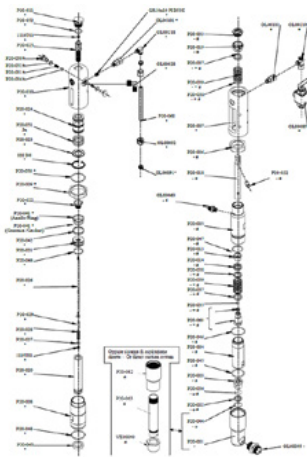

Passer til CMC airless pumpe P20.

Skivepakke til hun

Varenummer: CMC-P20-037

Velegnet til CMC airless-pumpe P20.

Skivepakke til hun

Varenummer: CMC-P20-038

Velegnet til CMC airless-pumpe P20.

Pakning til airless-pumpe P20

Varenummer: CMC-P20-039

Olie stempelforsegling

Varenummer: CMC-P20-041

Pakning

Varenummer: CMC-P20-043

O-ring 2112 i PTFE

Varenummer: CMC-P20-044

Passer til CMC airless-pumpe P20.

O-ring, ø 44,5 x 3 tommer PTFE

Varenummer: CMC-P20-045

Velegnet til CMC airless-pumpe P20.

Reservelele

O-ring, \varnothing 27 x 3 in PTFE

Varenummer: CMC-P20-046

Velegnet til CMC airless-pumpe P20.

O-ring 3206 IN NBR 90 Sh

Varenummer: CMC-P20-048

O-ring \varnothing 34x2,5 IN NBR 90 sH

Varenummer: CMC-P20-049

O-ring 3212 IN NBR 90 Sh

Varenummer: CMC-P20-050

Reservedele

O-ring 3156 IN NBR 90 Sh

Varenummer: CMC-P20-051