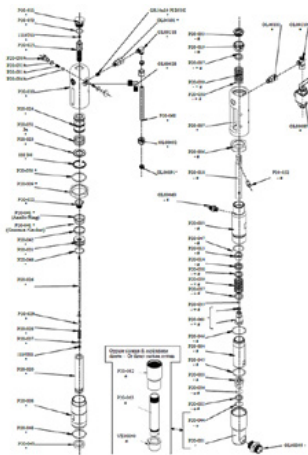

Cirkelring

Varenummer: CMC-8035

Kuglesæde ø 25 til P20

Varenummer: CMC-P20-002

Passer til CMC airless pumpe P20.

ø 25 kuglebur

Varenummer: CMC-P20-003

Passer til CMC airless pumpe P20.

Spindelbøsning

Varenummer: CMC-P20-019

Passer til CMC airless pumpe P20.

Ventilfjeder til stang

Varenummer: CMC-P20-028

Fjederkontakt

Varenummer: CMC-P20-031

Tætningsæt til malingsystem
passer til airless-pumper P20 og P 25

Bolt

Varenummer: CMC-P20-032

Spindelbøsning

Varenummer: CMC-P20-033

Passer til CMC airless pumpe P20.

Reserveedele

Kugle

Varenummer: CMC-P20-034

Varenummer: CMC-P20-048

O-ring \varnothing 34x2,5 IN NBR 90 sH

Varenummer: CMC-P20-049

O-ring 3212 IN NBR 90 Sh

Varenummer: CMC-P20-050

Reservedele

O-ring 3156 IN NBR 90 Sh

Varenummer: CMC-P20-051