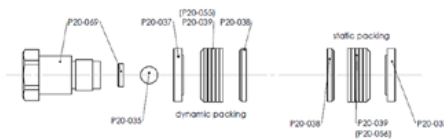

O-ring 3100 IN NBR 90 Sh

Varenummer: CMC-P20-053

Seal kit maling suges

Varenummer: CMC-P20-091

Pakningsæt farvepakninger

Varenummer: CMC-P20-092

Reservedele

Pakningssæt farvepakninger