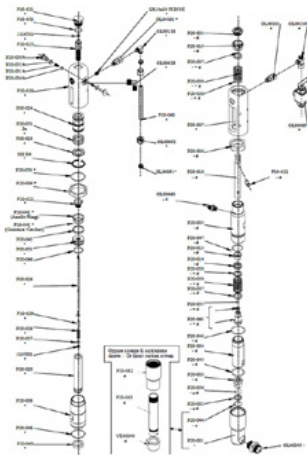

Bolt

Varenummer: CMC-P20-032

Spindelbøsning

Varenummer: CMC-P20-033

Passer til CMC airless pumpe P20.

Reserveedele

Kugle

Varenummer: CMC-P20-034

Passer til CMC airless pumpe P20.

Skivepakke til hun

Varenummer: CMC-P20-037

Velegnet til CMC airless-pumpe P20.

Skivepakke til hun

Varenummer: CMC-P20-038

Velegnet til CMC airless-pumpe P20.

Pakning til airless-pumpe P20

O-ring, ø 44,5 x 3 tommer PTFE

Varenummer: CMC-P20-045

Velegnet til CMC airless-pumpe P20.

Reservelele

O-ring, \varnothing 27 x 3 in PTFE

Varenummer: CMC-P20-046

Velegnet til CMC airless-pumpe P20.

O-ring 3206 IN NBR 90 Sh

Varenummer: CMC-P20-048

O-ring \varnothing 34x2,5 IN NBR 90 sH

Varenummer: CMC-P20-049

O-ring 3212 IN NBR 90 Sh

Varenummer: CMC-P20-050

Reservedele

O-ring 3156 IN NBR 90 Sh

Varenummer: CMC-P20-051