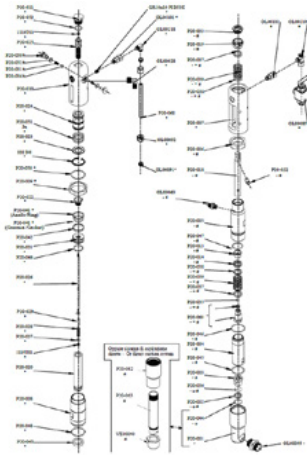

CMC P20 Airless-pumpe

Varenummer:

CMC-P20

Oprettet 29.03.2024

Beskrivelse

Blækgennemstrømning: 6,17 liter/min

Olieflow: 16,0 liter/min

Maksimalt blæktryk: 230 bar

Cirkelring

Varenummer: CMC-8035

Kuglesæde ø 25 til P20

Varenummer: CMC-P20-002

Passer til CMC airless pumpe P20.

ø 25 kuglebur

Varenummer: CMC-P20-003

Passer til CMC airless pumpe P20.

Bolt

Varenummer: CMC-P20-032

Spindelbøsning

Varenummer: CMC-P20-033

Passer til CMC airless pumpe P20.

Reserveedele

Kugle

Varenummer: CMC-P20-034

Varenummer: CMC-P20-048

O-ring \varnothing 34x2,5 IN NBR 90 sH

Varenummer: CMC-P20-049

O-ring 3212 IN NBR 90 Sh

Varenummer: CMC-P20-050

Reservedele

O-ring 3156 IN NBR 90 Sh

Varenummer: CMC-P20-051