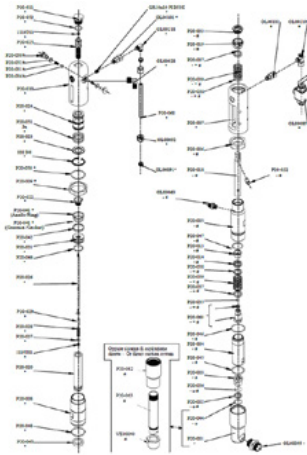

O-ring, ø 44,5 x 3 tommer PTFE

Varenummer: CMC-P20-045

Velegnet til CMC airless-pumpe P20.

Reservelele

O-ring, \varnothing 27 x 3 in PTFE

Varenummer: CMC-P20-046

Velegnet til CMC airless-pumpe P20.

O-ring 3206 IN NBR 90 Sh

Varenummer: CMC-P20-048

O-ring \varnothing 34x2,5 IN NBR 90 sH

Varenummer: CMC-P20-049

O-ring 3212 IN NBR 90 Sh

Varenummer: CMC-P20-050

Reservedele

O-ring 3156 IN NBR 90 Sh

Varenummer: CMC-P20-051