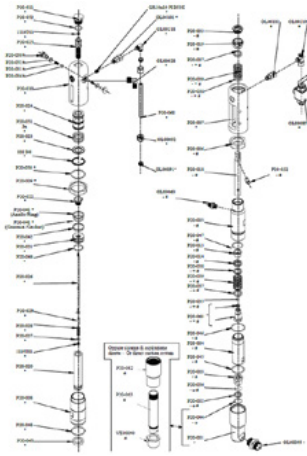

Tetning av oljestempel

Varenummer: CMC-P20-041

Egnet for CMC luftfri pumpe P20.

Tetning

Varenummer: CMC-P20-043

Egnet for CMC luftfri pumpe P20.

O-ring 2112 i PTFE

Varenummer: CMC-P20-044

Egnet for CMC luftfri pumpe P20.

O-ring, ø 44,5 x 3 tommer PTFE

Varenummer: CMC-P20-045

Passer til CMC airless-pumpe P20.

Reservedeler

O-ring, \varnothing 27 x 3 tommer PTFE

Varenummer: CMC-P20-046

Passer til CMC airless-pumpe P20.

O-ring 3206 IN NBR 90 Sh

Varenummer: CMC-P20-048

Egnet for CMC luftfri pumpe P20.

O-ring \varnothing 34x2.5 | NBR 90 sH

Varenummer: CMC-P20-049

Egnet for CMC luftfri pumpe P20.

O-ring 3212 IN NBR 90 Sh

Varenummer: CMC-P20-050

Egnet for CMC luftfri pumpe P20.

Reservedeler

O-ring 3156 I NBR 90 Sh

Varenummer: CMC-P20-051

Egnet for CMC luftfri pumpe P20.

O-ring 3100 I NBR 90 Sh

Varenummer: CMC-P20-053

Egnet for CMC luftfri pumpe P20.