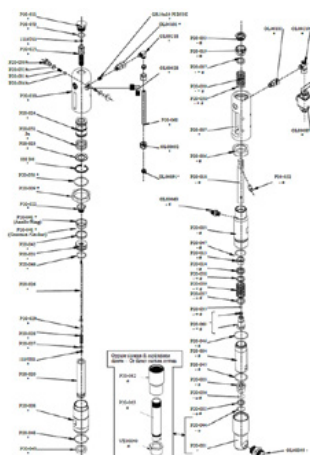

Reservedeler

Ringklemme

Varenummer: CMC-8035

Egnet for CMC luftfri pumpe P20.

Kulesete ø 25 for P20

Varenummer: CMC-P20-002

Egnet for CMC luftfri pumpe P20.

ø 25 kulebur

Varenummer: CMC-P20-003

Egnet for CMC luftfri pumpe P20.

Emballasjepresse

Varenummer: CMC-P20-019

Egnet for CMC luftfri pumpe P20.

Ventilfjær for stang

Varenummer: CMC-P20-028

Egnet for CMC luftfri pumpe P20.

Fjærbryter

Varenummer: CMC-P20-031

Tetningssett for malingsystem
egnet for airless-pumpene P20 og P 25

Bolt

Varenummer: CMC-P20-032

Egnet for CMC luftfri pumpe P20.

Spindelbøssing

Varenummer: CMC-P20-033

Egnet for CMC luftfri pumpe P20.

Reservedeler

Ball

Varenummer: CMC-P20-034

Egnet for CMC luftfri pumpe P20.

Skivepakke for hunn

Varenummer: CMC-P20-037

Passer til CMC airless-pumpe P20.