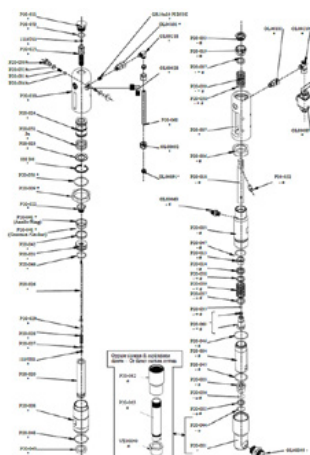

O-ring 3206 IN NBR 90 Sh

Varenummer: CMC-P20-048

Egnet for CMC luftfri pumpe P20.

O-ring \varnothing 34x2.5 | NBR 90 sH

Varenummer: CMC-P20-049

Egnet for CMC luftfri pumpe P20.

O-ring 3212 IN NBR 90 Sh

Varenummer: CMC-P20-050

Egnet for CMC luftfri pumpe P20.

Reservedeler

O-ring 3156 I NBR 90 Sh

Varenummer: CMC-P20-051

Egnet for CMC luftfri pumpe P20.

O-ring 3100 I NBR 90 Sh

Varenummer: CMC-P20-053

Egnet for CMC luftfri pumpe P20.

Tetningssett for malingsug

Varenummer: CMC-P20-091

Tetningssett for malingsystem
egnet for airless-pumpene P20 og P 25

Pakningssett fargede pakninger

Varenummer: CMC-P20-092

Tetningssett for malingsystem
egnet for airless-pumpene P20 og P 25

Reservedeler

Pakningssett oljetetninger

Varenummer: CMC-P20-097

Tetningssett for malingsystem
egnet for airless-pumpene P20 og P 25

Stang for skifte av oljeventil

Varenummer: CMC-P25-026

Tetningssett for malingsystem
egnet for airless-pumpene P20 og P 25