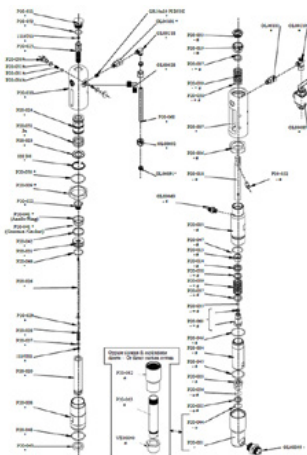

Tetning av oljestempel

Varenummer: CMC-P20-041

Egnet for CMC luftfri pumpe P20.

Tetning

Varenummer: CMC-P20-043

Egnet for CMC luftfri pumpe P20.

O-ring 2112 i PTFE

Varenummer: CMC-P20-044

Egnet for CMC luftfri pumpe P20.

O-ring, ø 44,5 x 3 tommer PTFE

Varenummer: CMC-P20-045

Passer til CMC airless-pumpe P20.

Reservedeler

O-ring, \varnothing 27 x 3 tommer PTFE

Varenummer: CMC-P20-046

Passer til CMC airless-pumpe P20.

O-ring 3206 IN NBR 90 Sh

Varenummer: CMC-P20-048

Egnet for CMC luftfri pumpe P20.

O-ring \varnothing 34x2.5 | NBR 90 sH

Varenummer: CMC-P20-049

Egnet for CMC luftfri pumpe P20.

O-ring 3212 IN NBR 90 Sh

Varenummer: CMC-P20-050