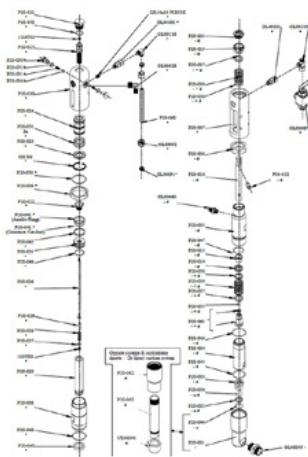

Reservedeler

Ringklemme

Varenummer: CMC-8035

Egnet for CMC luftfri pumpe P20.

Kulesete ø 25 for P20

Varenummer: CMC-P20-002

Egnet for CMC luftfri pumpe P20.

ø 25 kulebur

Fjærbryter

Varenummer: CMC-P20-031

Tetningssett for malingsystem
egnet for airless-pumpene P20 og P 25

Bolt

Varenummer: CMC-P20-032

Egnet for CMC luftfri pumpe P20.

Spindelbøssing

Varenummer: CMC-P20-033

Egnet for CMC luftfri pumpe P20.

Reservedeler

Ball

Varenummer: CMC-P20-034

Egnet for CMC luftfri pumpe P20.

Skivepakke for hunn

Varenummer: CMC-P20-037

Passer til CMC airless-pumpe P20.

Egnet for CMC luftfri pumpe P20.

O-ring, ø 44,5 x 3 tommer PTFE

Varenummer: CMC-P20-045

Passer til CMC airless-pumpe P20.

Reservedeler

O-ring, \varnothing 27 x 3 tommer PTFE

Varenummer: CMC-P20-046

Passer til CMC airless-pumpe P20.