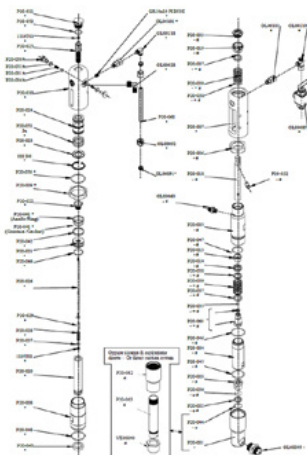

Egnet for CMC luftfri pumpe P20.

O-ring, ø 44,5 x 3 tommer PTFE

Varenummer: CMC-P20-045

Passer til CMC airless-pumpe P20.

Reservedeler

O-ring, \varnothing 27 x 3 tommer PTFE

Varenummer: CMC-P20-046

Passer til CMC airless-pumpe P20.

O-ring 3206 IN NBR 90 Sh

Varenummer: CMC-P20-048

Egnet for CMC luftfri pumpe P20.

O-ring \varnothing 34x2.5 | NBR 90 sH

Varenummer: CMC-P20-049

Egnet for CMC luftfri pumpe P20.

O-ring 3212 IN NBR 90 Sh

Varenummer: CMC-P20-050

Egnet for CMC luftfri pumpe P20.

Reservedeler

O-ring 3156 I NBR 90 Sh

Varenummer: CMC-P20-051

Egnet for CMC luftfri pumpe P20.

O-ring 3100 I NBR 90 Sh

Varenummer: CMC-P20-053

Egnet for CMC luftfri pumpe P20.

Reservedeler

Pakningssett oljetetninger

Varenummer: CMC-P20-097

Tetningssett for malingsystem
egnet for airless-pumpene P20 og P 25

Stang for skifte av oljeventil

Varenummer: CMC-P25-026

Tetningssett for malingsystem
egnet for airless-pumpene P20 og P 25