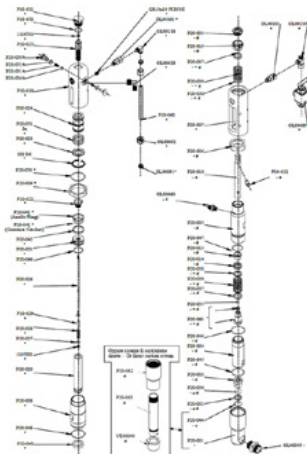

Tetning av oljestempel

Varenummer: CMC-P20-041

Egnet for CMC luftfri pumpe P20.

Tetning

Varenummer: CMC-P20-043

Egnet for CMC luftfri pumpe P20.

O-ring 2112 i PTFE

Varenummer: CMC-P20-044

Egnet for CMC luftfri pumpe P20.

O-ring, ø 44,5 x 3 tommer PTFE

Varenummer: CMC-P20-045

Passer til CMC airless-pumpe P20.

Reservedeler

O-ring, \varnothing 27 x 3 tommer PTFE

Varenummer: CMC-P20-046

Passer til CMC airless-pumpe P20.

O-ring 3206 IN NBR 90 Sh

Varenummer: CMC-P20-048

Egnet for CMC luftfri pumpe P20.

O-ring \varnothing 34x2.5 | NBR 90 sH

Varenummer: CMC-P20-049

Egnet for CMC luftfri pumpe P20.

O-ring 3212 IN NBR 90 Sh

Varenummer: CMC-P20-050

Egnet for CMC luftfri pumpe P20.

Reservedeler

O-ring 3156 I NBR 90 Sh

Varenummer: CMC-P20-051

Egnet for CMC luftfri pumpe P20.

O-ring 3100 I NBR 90 Sh

Varenummer: CMC-P20-053

Egnet for CMC luftfri pumpe P20.