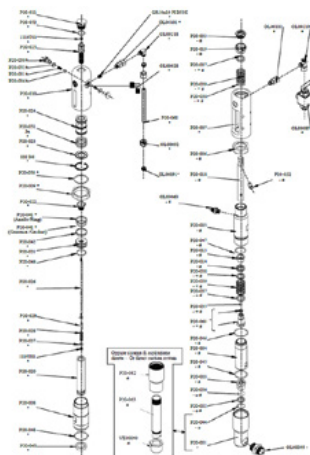

O-ring 3206 IN NBR 90 Sh

Varenummer: CMC-P20-048

Egnet for CMC luftfri pumpe P20.

O-ring \varnothing 34x2.5 | NBR 90 sH

Varenummer: CMC-P20-049

Egnet for CMC luftfri pumpe P20.

O-ring 3212 IN NBR 90 Sh

Varenummer: CMC-P20-050

Egnet for CMC luftfri pumpe P20.

Reservedeler

O-ring 3156 I NBR 90 Sh

Varenummer: CMC-P20-051

Egnet for CMC luftfri pumpe P20.

O-ring 3100 I NBR 90 Sh

Varenummer: CMC-P20-053

Egnet for CMC luftfri pumpe P20.

Tetningssett for malingsug

Varenummer: CMC-P20-091

Tetningssett for malingsystem
egnet for airless-pumpene P20 og P 25

Pakningssett fargede pakninger

Varenummer: CMC-P20-092

Tetningssett for malingsystem
egnet for airless-pumpene P20 og P 25

Reservedeler

Pakningssett oljetetninger

Varenummer: CMC-P20-097

Tetningssett for malingsystem
egnet for airless-pumpene P20 og P 25

Stang for skifte av oljeventil

Varenummer: CMC-P25-026

Tetningssett for malingsystem
egnet for airless-pumpene P20 og P 25