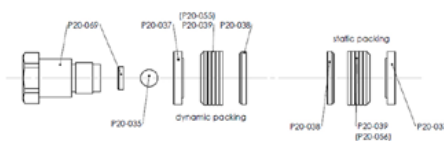

Tetningssett for malingsug

Varenummer: CMC-P20-091

Tetningssett for malingsystem
egnet for airless-pumpene P20 og P 25

Pakningssett fargede pakninger

Varenummer: CMC-P20-092

Tetningssett for malingsystem
egnet for airless-pumpene P20 og P 25

Reservedeler

Pakningssett oljetetninger

Varenummer: CMC-P20-097

Tetningssett for malingsystem
egnet for airless-pumpene P20 og P 25

Stang for skifte av oljeventil

Varenummer: CMC-P25-026

Tetningssett for malingsystem
egnet for airless-pumpene P20 og P 25