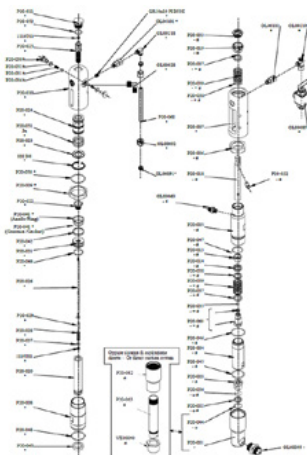

Tetning av oljestempel

Varenummer: CMC-P20-041

Egnet for CMC luftfri pumpe P20.

Tetning

Varenummer: CMC-P20-043

Egnet for CMC luftfri pumpe P20.

O-ring 2112 i PTFE

Varenummer: CMC-P20-044

Egnet for CMC luftfri pumpe P20.

O-ring, ø 44,5 x 3 tommer PTFE

Varenummer: CMC-P20-045

Passer til CMC airless-pumpe P20.

Reservedeler

O-ring, \varnothing 27 x 3 tommer PTFE

Varenummer: CMC-P20-046

Passer til CMC airless-pumpe P20.

O-ring 3206 IN NBR 90 Sh

Varenummer: CMC-P20-048

Egnet for CMC luftfri pumpe P20.

O-ring \varnothing 34x2.5 | NBR 90 sH

Varenummer: CMC-P20-049

Egnet for CMC luftfri pumpe P20.

O-ring 3212 IN NBR 90 Sh

Varenummer: CMC-P20-050

Egnet for CMC luftfri pumpe P20.

Reservedeler

O-ring 3156 I NBR 90 Sh

Varenummer: CMC-P20-051

Egnet for CMC luftfri pumpe P20.

O-ring 3100 I NBR 90 Sh

Varenummer: CMC-P20-053

Egnet for CMC luftfri pumpe P20.