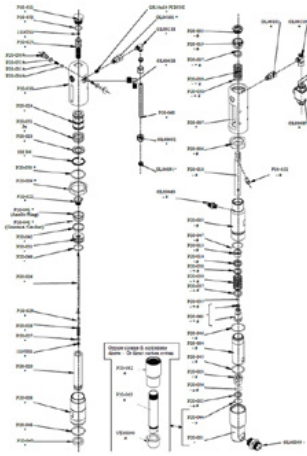

Egnet for CMC luftfri pumpe P20.

O-ring, ø 44,5 x 3 tommer PTFE

Varenummer: CMC-P20-045

Passer til CMC airless-pumpe P20.

Reservedeler

O-ring, \varnothing 27 x 3 tommer PTFE

Varenummer: CMC-P20-046

Passer til CMC airless-pumpe P20.

O-ring 3206 IN NBR 90 Sh

Varenummer: CMC-P20-048

Egnet for CMC luftfri pumpe P20.

O-ring \varnothing 34x2.5 | NBR 90 sH

Varenummer: CMC-P20-049

Egnet for CMC luftfri pumpe P20.

O-ring 3212 IN NBR 90 Sh

Varenummer: CMC-P20-050

Egnet for CMC luftfri pumpe P20.

Reservedeler

O-ring 3156 I NBR 90 Sh

Varenummer: CMC-P20-051

Egnet for CMC luftfri pumpe P20.

O-ring 3100 I NBR 90 Sh

Varenummer: CMC-P20-053

Egnet for CMC luftfri pumpe P20.