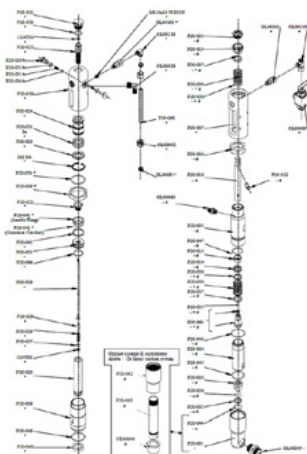

Tetning av oljestempel

Varenummer: CMC-P20-041

Egnet for CMC luftfri pumpe P20.

Tetning

Varenummer: CMC-P20-043

Egnet for CMC luftfri pumpe P20.

O-ring 2112 i PTFE

Varenummer: CMC-P20-044

Egnet for CMC luftfri pumpe P20.

O-ring, ø 44,5 x 3 tommer PTFE

Varenummer: CMC-P20-045

Passer til CMC airless-pumpe P20.

Reservedeler

O-ring, \varnothing 27 x 3 tommer PTFE

Varenummer: CMC-P20-046

Passer til CMC airless-pumpe P20.

O-ring 3206 IN NBR 90 Sh

Varenummer: CMC-P20-048

Egnet for CMC luftfri pumpe P20.

O-ring \varnothing 34x2.5 | NBR 90 sH

Varenummer: CMC-P20-049

Egnet for CMC luftfri pumpe P20.

O-ring 3212 IN NBR 90 Sh

Varenummer: CMC-P20-050