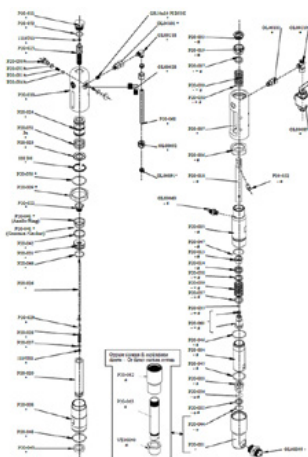

Egnet for CMC luftfri pumpe P20.

Reservedeler

Ball

Varenummer: CMC-P20-034

Egnet for CMC luftfri pumpe P20.

Skivepakke for hunn

Varenummer: CMC-P20-037

Passer til CMC airless-pumpe P20.

Skivepakke for hunn

Varenummer: CMC-P20-038

Passer til CMC airless-pumpe P20.

Pakning for Airless-pumpe P20

Varenummer: CMC-P20-039

Pakning for CMC luftfri pumpe P20
3PE+HD + 2RJ (standard)

For reparasjon er 2 stykker nødvendig!

Tetning av oljestempel

Varenummer: CMC-P20-041

Egnet for CMC luftfri pumpe P20.

Tetning

Varenummer: CMC-P20-043

Egnet for CMC luftfri pumpe P20.

O-ring 2112 i PTFE

Varenummer: CMC-P20-044

Egnet for CMC luftfri pumpe P20.

O-ring, ø 44,5 x 3 tommer PTFE

Varenummer: CMC-P20-045

Passer til CMC airless-pumpe P20.

Reservedeler

O-ring, \varnothing 27 x 3 tommer PTFE

Varenummer: CMC-P20-046

Passer til CMC airless-pumpe P20.