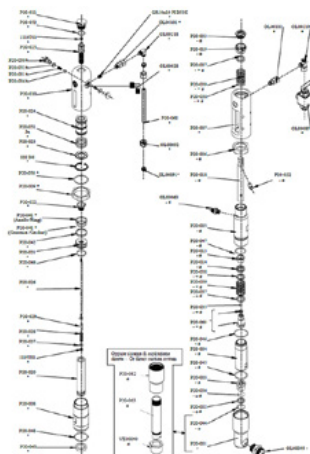

Reservedeler

Ringklemme

Varenummer: CMC-8035

Egnet for CMC luftfri pumpe P20.

Kulesete ø 25 for P20

Varenummer: CMC-P20-002

Egnet for CMC luftfri pumpe P20.

ø 25 kulebur

Fjærbryter

Varenummer: CMC-P20-031

Tetningssett for malingsystem
egnet for airless-pumpene P20 og P 25

Bolt

Varenummer: CMC-P20-032

Egnet for CMC luftfri pumpe P20.

Spindelbøssing

Varenummer: CMC-P20-033

Egnet for CMC luftfri pumpe P20.

Reservedeler

Ball

Varenummer: CMC-P20-034

Egnet for CMC luftfri pumpe P20.

Skivepakke for hunn

Varenummer: CMC-P20-037

Passer til CMC airless-pumpe P20.

Egnet for CMC luftfri pumpe P20.

O-ring, ø 44,5 x 3 tommer PTFE

Varenummer: CMC-P20-045

Passer til CMC airless-pumpe P20.

Reservedeler

O-ring, \varnothing 27 x 3 tommer PTFE

Varenummer: CMC-P20-046

Passer til CMC airless-pumpe P20.