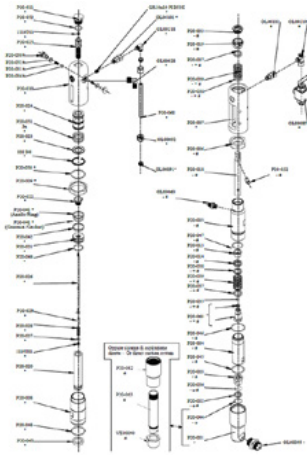

Egnet for CMC luftfri pumpe P20.

Reservedeler

Ball

Varenummer: CMC-P20-034

Egnet for CMC luftfri pumpe P20.

Skivepakke for hunn

Varenummer: CMC-P20-037

Passer til CMC airless-pumpe P20.

Skivepakke for hunn

Varenummer: CMC-P20-038

Passer til CMC airless-pumpe P20.

Pakning for Airless-pumpe P20

Varenummer: CMC-P20-039

Pakning for CMC luftfri pumpe P20
3PE+HD + 2RJ (standard)

For reparasjon er 2 stykker nødvendig!

Tetning av oljestempel

Varenummer: CMC-P20-041

Egnet for CMC luftfri pumpe P20.

Tetning

Varenummer: CMC-P20-043

Egnet for CMC luftfri pumpe P20.

O-ring 2112 i PTFE

Varenummer: CMC-P20-044

Egnet for CMC luftfri pumpe P20.

O-ring, ø 44,5 x 3 tommer PTFE

Varenummer: CMC-P20-045

Passer til CMC airless-pumpe P20.

Reservedeler

O-ring, \varnothing 27 x 3 tommer PTFE

Varenummer: CMC-P20-046

Passer til CMC airless-pumpe P20.