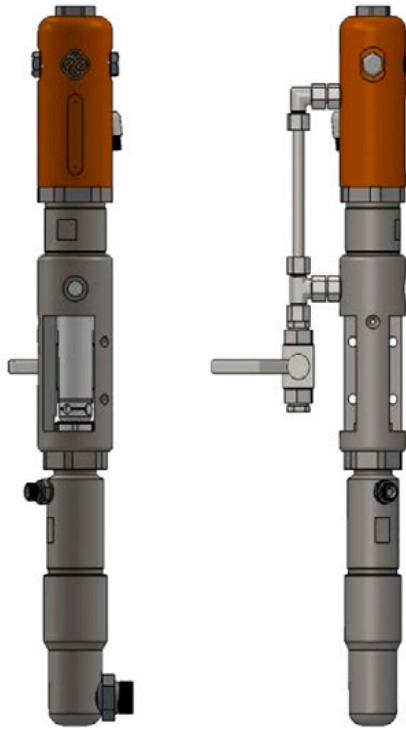

CMC P20 Airless-pumpe

Varenummer:

CMC-P20

Opprettet 29.03.2024

Beskrivelse

Blekkmengde: 6,17 liter/min

Oljestrøm: 16,0 liter/min

Maksimalt fargetrykk: 230 bar

Reservedeler

Ringklemme

Varenummer: CMC-8035

Egnet for CMC luftfri pumpe P20.

Kulesete ø 25 for P20

Varenummer: CMC-P20-002

Egnet for CMC luftfri pumpe P20.

ø 25 kulebur

Fjærbryter

Varenummer: CMC-P20-031

Tetningssett for malingsystem
egnet for airless-pumpene P20 og P 25

Bolt

Varenummer: CMC-P20-032

Egnet for CMC luftfri pumpe P20.

Spindelbøssing

Varenummer: CMC-P20-033