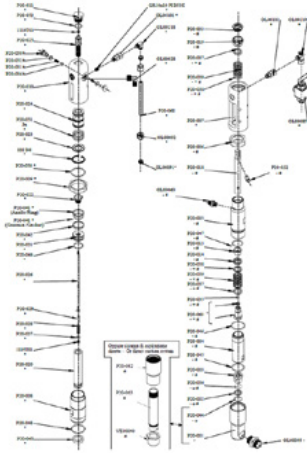

CMC P20 Airless-pumpe

Varenummer:

CMC-P20

Opprettet 29.03.2024

Beskrivelse

Blekkmengde: 6,17 liter/min

Oljestrøm: 16,0 liter/min

Maksimalt fargetrykk: 230 bar

Reservedeler

Ringklemme

Varenummer: CMC-8035

Egnet for CMC luftfri pumpe P20.

Kulesete ø 25 for P20

Varenummer: CMC-P20-002

Egnet for CMC luftfri pumpe P20.

ø 25 kulebur

Egnet for CMC luftfri pumpe P20.

Reservedeler

Ball

Varenummer: CMC-P20-034

Egnet for CMC luftfri pumpe P20.

Skivepakke for hunn

Varenummer: CMC-P20-037

Passer til CMC airless-pumpe P20.

Egnet for CMC luftfri pumpe P20.

O-ring, ø 44,5 x 3 tommer PTFE

Varenummer: CMC-P20-045

Passer til CMC airless-pumpe P20.

Reservedeler

O-ring, \varnothing 27 x 3 tommer PTFE

Varenummer: CMC-P20-046

Passer til CMC airless-pumpe P20.