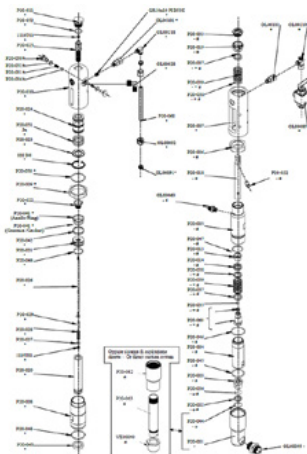

Emballasjepresse

Varenummer: CMC-P20-019

Egnet for CMC luftfri pumpe P20.