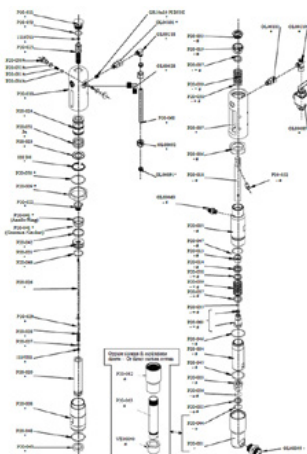

Egnet for CMC luftfri pumpe P20.

O-ring, ø 44,5 x 3 tommer PTFE

Varenummer: CMC-P20-045

Passer til CMC airless-pumpe P20.

Reservedeler

O-ring, \varnothing 27 x 3 tommer PTFE

Varenummer: CMC-P20-046

Passer til CMC airless-pumpe P20.

O-ring 3206 IN NBR 90 Sh

Varenummer: CMC-P20-048

Egnet for CMC luftfri pumpe P20.

O-ring \varnothing 34x2.5 | NBR 90 sH

Varenummer: CMC-P20-049

Egnet for CMC luftfri pumpe P20.

O-ring 3212 IN NBR 90 Sh

Varenummer: CMC-P20-050

Egnet for CMC luftfri pumpe P20.

Reservedeler

O-ring 3156 I NBR 90 Sh

Varenummer: CMC-P20-051

Egnet for CMC luftfri pumpe P20.

O-ring 3100 I NBR 90 Sh

Varenummer: CMC-P20-053

Egnet for CMC luftfri pumpe P20.