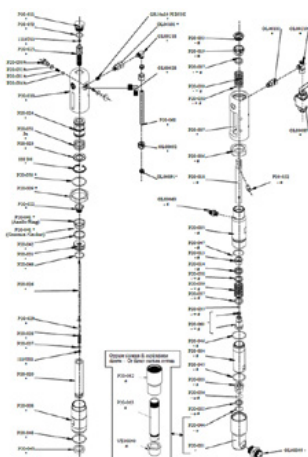

Egnet for CMC luftfri pumpe P20.

Reservedeler

Ball

Varenummer: CMC-P20-034

Egnet for CMC luftfri pumpe P20.

Skivepakke for hunn

Varenummer: CMC-P20-037

Passer til CMC airless-pumpe P20.

Skivepakke for hunn

Varenummer: CMC-P20-038

Passer til CMC airless-pumpe P20.

Pakning for Airless-pumpe P20

Varenummer: CMC-P20-039

Pakning for CMC luftfri pumpe P20
3PE+HD + 2RJ (standard)

For reparasjon er 2 stykker nødvendig!

Tetning av oljestempel

Varenummer: CMC-P20-041

Egnet for CMC luftfri pumpe P20.

Tetning

Varenummer: CMC-P20-043

Egnet for CMC luftfri pumpe P20.

O-ring 2112 i PTFE

Varenummer: CMC-P20-044

Egnet for CMC luftfri pumpe P20.

O-ring, ø 44,5 x 3 tommer PTFE

Varenummer: CMC-P20-045

Passer til CMC airless-pumpe P20.

Reservedeler

O-ring, \varnothing 27 x 3 tommer PTFE

Varenummer: CMC-P20-046

Passer til CMC airless-pumpe P20.