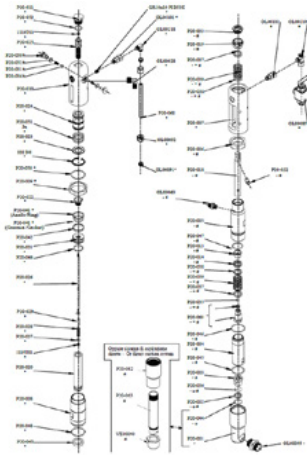

CMC P20 Airless-pumpe

Varenummer:

CMC-P20

Opprettet 29.03.2024

Beskrivelse

Blekkmengde: 6,17 liter/min

Oljestrøm: 16,0 liter/min

Maksimalt fargetrykk: 230 bar

Reservedeler

Ringklemme

Varenummer: CMC-8035

Egnet for CMC luftfri pumpe P20.

Kulesete ø 25 for P20

Varenummer: CMC-P20-002

Egnet for CMC luftfri pumpe P20.

ø 25 kulebur

Egnet for CMC luftfri pumpe P20.

Reservedeler

Ball

Varenummer: CMC-P20-034

Egnet for CMC luftfri pumpe P20.

Skivepakke for hunn

Varenummer: CMC-P20-037

Passer til CMC airless-pumpe P20.

Egnet for CMC luftfri pumpe P20.

O-ring, ø 44,5 x 3 tommer PTFE

Varenummer: CMC-P20-045

Passer til CMC airless-pumpe P20.

Reservedeler

O-ring, \varnothing 27 x 3 tommer PTFE

Varenummer: CMC-P20-046

Passer til CMC airless-pumpe P20.