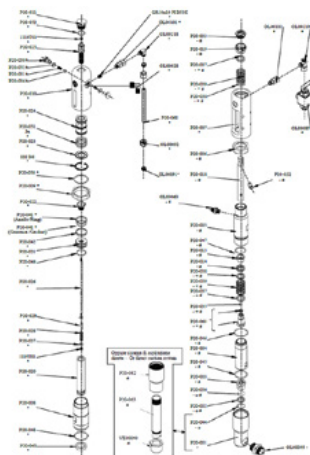

Reservedeler

Ringklemme

Varenummer: CMC-8035

Egnet for CMC luftfri pumpe P20.

Kulesete ø 25 for P20

Varenummer: CMC-P20-002

Egnet for CMC luftfri pumpe P20.

ø 25 kulebur

Varenummer: CMC-P20-003

Egnet for CMC luftfri pumpe P20.

Emballasjepresse

Varenummer: CMC-P20-019

Egnet for CMC luftfri pumpe P20.

Ventilfjær for stang

Varenummer: CMC-P20-028

Egnet for CMC luftfri pumpe P20.

Fjærbryter

Varenummer: CMC-P20-031

Tetningssett for malingsystem
egnet for airless-pumpene P20 og P 25

Bolt

Varenummer: CMC-P20-032

Egnet for CMC luftfri pumpe P20.

Spindelbøssing

Varenummer: CMC-P20-033

Egnet for CMC luftfri pumpe P20.

Reservedeler

Ball

Varenummer: CMC-P20-034

Egnet for CMC luftfri pumpe P20.

Skivepakke for hunn

Varenummer: CMC-P20-037

Passer til CMC airless-pumpe P20.