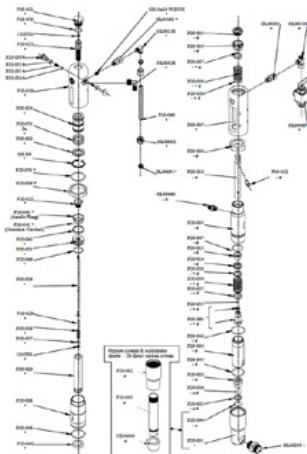

Egnet for CMC luftfri pumpe P20.

O-ring, ø 44,5 x 3 tommer PTFE

Varenummer: CMC-P20-045

Passer til CMC airless-pumpe P20.

Reservedeler

O-ring, \varnothing 27 x 3 tommer PTFE

Varenummer: CMC-P20-046

Passer til CMC airless-pumpe P20.

O-ring 3206 IN NBR 90 Sh

Varenummer: CMC-P20-048

Egnet for CMC luftfri pumpe P20.

O-ring \varnothing 34x2.5 | NBR 90 sH

Varenummer: CMC-P20-049

Egnet for CMC luftfri pumpe P20.

O-ring 3212 IN NBR 90 Sh

Varenummer: CMC-P20-050

Egnet for CMC luftfri pumpe P20.

Reservedeler

O-ring 3156 I NBR 90 Sh

Varenummer: CMC-P20-051

Egnet for CMC luftfri pumpe P20.

O-ring 3100 I NBR 90 Sh

Varenummer: CMC-P20-053

Egnet for CMC luftfri pumpe P20.

Reservedeler

Pakningssett oljetetninger

Varenummer: CMC-P20-097

Tetningssett for malingsystem
egnet for airless-pumpene P20 og P 25

Stang for skifte av oljeventil

Varenummer: CMC-P25-026

Tetningssett for malingsystem
egnet for airless-pumpene P20 og P 25