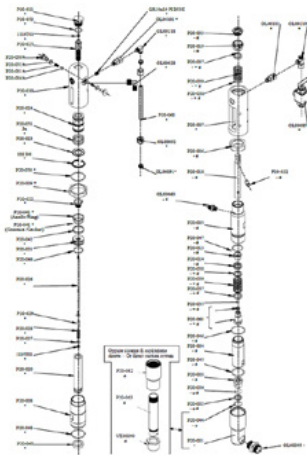

Reservedeler

Ringklemme

Varenummer: CMC-8035

Egnet for CMC luftfri pumpe P20.

Kulesete ø 25 for P20

Varenummer: CMC-P20-002

Egnet for CMC luftfri pumpe P20.

ø 25 kulebur

Fjærbryter

Varenummer: CMC-P20-031

Tetningssett for malingsystem
egnet for airless-pumpene P20 og P 25

Bolt

Varenummer: CMC-P20-032

Egnet for CMC luftfri pumpe P20.

Spindelbøssing

Varenummer: CMC-P20-033

Egnet for CMC luftfri pumpe P20.

Reservedeler

Ball

Varenummer: CMC-P20-034

Egnet for CMC luftfri pumpe P20.

Skivepakke for hunn

Varenummer: CMC-P20-037

Passer til CMC airless-pumpe P20.

Egnet for CMC luftfri pumpe P20.

O-ring, ø 44,5 x 3 tommer PTFE

Varenummer: CMC-P20-045

Passer til CMC airless-pumpe P20.

Reservedeler

O-ring, \varnothing 27 x 3 tommer PTFE

Varenummer: CMC-P20-046

Passer til CMC airless-pumpe P20.