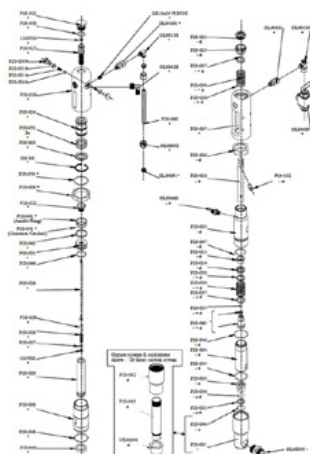

Reservedeler

Ringklemme

Varenummer: CMC-8035

Egnet for CMC luftfri pumpe P20.

Kulesete ø 25 for P20

Varenummer: CMC-P20-002

Egnet for CMC luftfri pumpe P20.

ø 25 kulebur

Varenummer: CMC-P20-003

Egnet for CMC luftfri pumpe P20.

Emballasjepresse

Varenummer: CMC-P20-019

Egnet for CMC luftfri pumpe P20.

Ventilfjær for stang

Varenummer: CMC-P20-028

Egnet for CMC luftfri pumpe P20.

Fjærbryter

Varenummer: CMC-P20-031

Tetningssett for malingsystem
egnet for airless-pumpene P20 og P 25

Bolt

Varenummer: CMC-P20-032

Egnet for CMC luftfri pumpe P20.

Spindelbøssing

Varenummer: CMC-P20-033

Egnet for CMC luftfri pumpe P20.

Reservedeler

Ball

Varenummer: CMC-P20-034

Egnet for CMC luftfri pumpe P20.

Skivepakke for hunn

Varenummer: CMC-P20-037

Passer til CMC airless-pumpe P20.