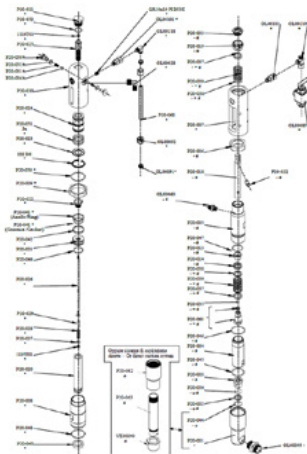

Egnet for CMC luftfri pumpe P20.

Reservedeler

Ball

Varenummer: CMC-P20-034

Egnet for CMC luftfri pumpe P20.

Skivepakke for hunn

Varenummer: CMC-P20-037

Passer til CMC airless-pumpe P20.

Skivepakke for hunn

Varenummer: CMC-P20-038

Passer til CMC airless-pumpe P20.

Pakning for Airless-pumpe P20

Varenummer: CMC-P20-039

Pakning for CMC luftfri pumpe P20
3PE+HD + 2RJ (standard)

For reparasjon er 2 stykker nødvendig!

Tetning av oljestempel

Varenummer: CMC-P20-041

Egnet for CMC luftfri pumpe P20.

Tetning

Varenummer: CMC-P20-043

Egnet for CMC luftfri pumpe P20.

O-ring 2112 i PTFE

Varenummer: CMC-P20-044

Egnet for CMC luftfri pumpe P20.

O-ring, ø 44,5 x 3 tommer PTFE

Varenummer: CMC-P20-045

Passer til CMC airless-pumpe P20.

Reservedeler

O-ring, \varnothing 27 x 3 tommer PTFE

Varenummer: CMC-P20-046

Passer til CMC airless-pumpe P20.