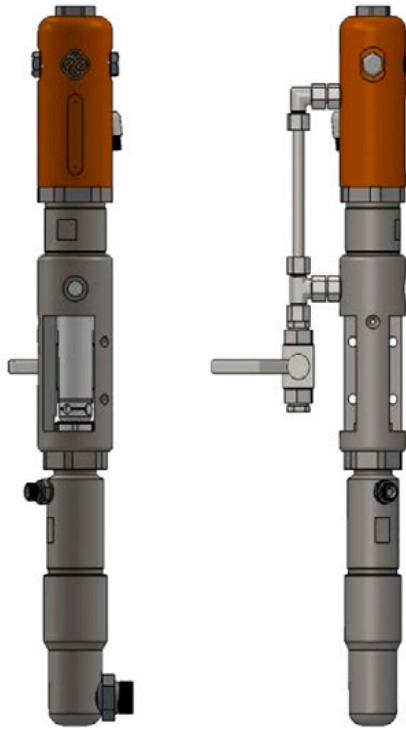

CMC P20 bezgaisa sūkņis

Preces numurs:

CMC-P20

Izgatavots 29.03.2024

Apraksts

Tintes plūsma: 6,17 litri/min.

Eļļas plūsma: 16,0 litri/min

Maksimālais tintes spiediens: 230 bar

Circlip

Preces numurs: CMC-8035

Lodveida ligzda ø 25 P20

Preces numurs: CMC-P20-002

Piemērots CMC bezgaisa sūkņim P20.

ø 25 bumbiņu būris

Preces numurs: CMC-P20-003

Piemērots CMC bezgaisa sūkņim P20.

Vārpstas bukse

Preces numurs: CMC-P20-019

Piemērots CMC bezgaisa sūkņim P20.

Vārstu atspere stienim

Preces numurs: CMC-P20-028

Atsperu slēdzis

Preces numurs: CMC-P20-031

Krāsu sistēmas blīvējumu komplekts piemērots bezgaisa sūkņiem P20 un P 25.

Skrūve

Preces numurs: CMC-P20-032

Vārpstas bukse

Preces numurs: CMC-P20-033

Piemērots CMC bezgaisa sūknim P20.

Rezerves daļas

Bumba

Preces numurs: CMC-P20-034