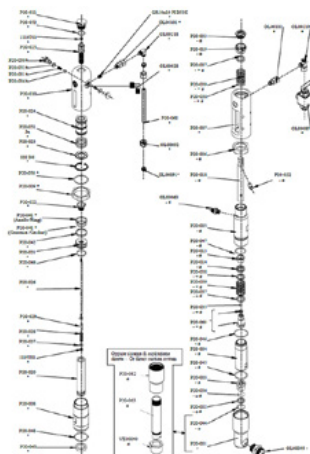

Circlip

Preces numurs: CMC-8035

Lodveida ligzda ø 25 P20

Preces numurs: CMC-P20-002

Piemērots CMC bezgaisa sūkņim P20.

ø 25 bumbiņu būris

Preces numurs: CMC-P20-003

Piemērots CMC bezgaisa sūkņim P20.

Vārpstas bukse

Preces numurs: CMC-P20-019

Piemērots CMC bezgaisa sūkņim P20.

Vārstu atspere stienim

Preces numurs: CMC-P20-028

Atsperu slēdzis

Preces numurs: CMC-P20-031

Krāsu sistēmas blīvējumu komplekts piemērots bezgaisa sūkņiem P20 un P 25.

Skrūve

Preces numurs: CMC-P20-032

Vārpstas bukse

Preces numurs: CMC-P20-033

Piemērots CMC bezgaisa sūknim P20.

Rezerves daļas

Bumba

Preces numurs: CMC-P20-034

Piemērots CMC bezgaisa sūknim P20.

O-Ring, \varnothing 44,5 x 3 in PTFE

Preces numurs: CMC-P20-045

Piemērots CMC bezgaisa sūknim P20.

Rezerves daļas

O-Ring, \varnothing 27 x 3 in PTFE

Preces numurs: CMC-P20-046