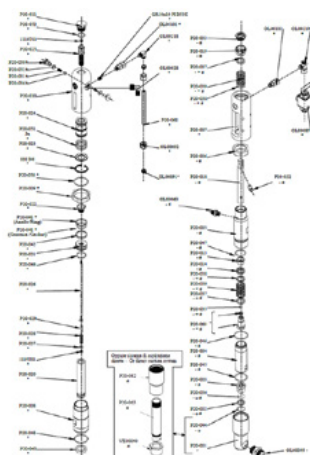

CMC P20 bezgaisa sūkņis

Preces numurs:

CMC-P20

Izgatavots 29.03.2024

Apraksts

Tintes plūsma: 6,17 litri/min.

Eļļas plūsma: 16,0 litri/min

Maksimālais tintes spiediens: 230 bar

Circlip

Preces numurs: CMC-8035

Lodveida ligzda ø 25 P20

Preces numurs: CMC-P20-002

Piemērots CMC bezgaisa sūkņim P20.

ø 25 bumbiņu būris

Preces numurs: CMC-P20-003

Piemērots CMC bezgaisa sūkņim P20.

Vārpstas bukse

Preces numurs: CMC-P20-019

Piemērots CMC bezgaisa sūkņim P20.

Vārstu atspere stienim

Preces numurs: CMC-P20-028

Atsperu slēdzis

Preces numurs: CMC-P20-031

Krāsu sistēmas blīvējumu komplekts piemērots bezgaisa sūkņiem P20 un P 25.

Skrūve

Preces numurs: CMC-P20-032

Vārpstas bukse

Preces numurs: CMC-P20-033

Piemērots CMC bezgaisa sūknim P20.

Rezerves daļas

Bumba

Preces numurs: CMC-P20-034