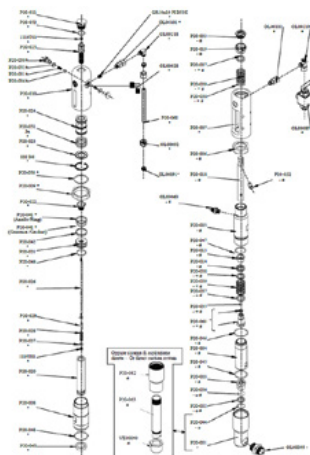

CMC P20 bezgaisa sūkņis

Preces numurs:

CMC-P20

Izgatavots 29.03.2024

Apraksts

Tintes plūsma: 6,17 litri/min.

Eļļas plūsma: 16,0 litri/min

Maksimālais tintes spiediens: 230 bar

Circlip

Preces numurs: CMC-8035

Lodveida ligzda ø 25 P20

Preces numurs: CMC-P20-002

Piemērots CMC bezgaisa sūkņim P20.

ø 25 bumbiņu būris

Preces numurs: CMC-P20-003

Piemērots CMC bezgaisa sūkņim P20.

Vārpstas bukse

Preces numurs: CMC-P20-019

Piemērots CMC bezgaisa sūkņim P20.

Vārstu atspere stienim

Preces numurs: CMC-P20-028

Atsperu slēdzis

Preces numurs: CMC-P20-031

Krāsu sistēmas blīvējumu komplekts piemērots bezgaisa sūkņiem P20 un P 25.

Skrūve

Preces numurs: CMC-P20-032

Vārpstas bukse

Preces numurs: CMC-P20-033

Piemērots CMC bezgaisa sūknim P20.

Rezerves daļas

Bumba

Preces numurs: CMC-P20-034