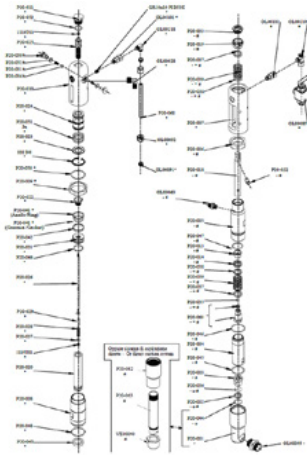

Piemērots CMC bezgaisa sūknim P20.

O-Ring, \varnothing 44,5 x 3 in PTFE

Preces numurs: CMC-P20-045

Piemērots CMC bezgaisa sūknim P20.

Rezerves daļas

O-Ring, \varnothing 27 x 3 in PTFE

Preces numurs: CMC-P20-046

Piemērots CMC bezgaisa sūkņim P20.

Blīve 3206 IN NBR 90 Sh

Preces numurs: CMC-P20-048

O-Ring \varnothing 34x2,5 IN NBR 90 sH

Preces numurs: CMC-P20-049

Blīve 3212 IN NBR 90 Sh

Preces numurs: CMC-P20-050

Rezerves daļas

Blīve 3156 IN NBR 90 Sh

Preces numurs: CMC-P20-051

O-Ring 3100 IN NBR 90 Sh

Preces numurs: CMC-P20-053

Blīvējuma komplekts krāsas iesūkšanai

Preces numurs: CMC-P20-091

Blīvju komplekts krāsu blīves

Preces numurs: CMC-P20-092

Rezerves daļas

Blīvju komplekts krāsu blīves

Preces numurs: CMC-P20-097

Eļļas vārsta maiņas stienis

Preces numurs: CMC-P25-026

Krāsu sistēmas blīvējumu komplekts piemērots bezgaisa sūkņiem P20 un P 25.

Aksesuāri/pielikumi