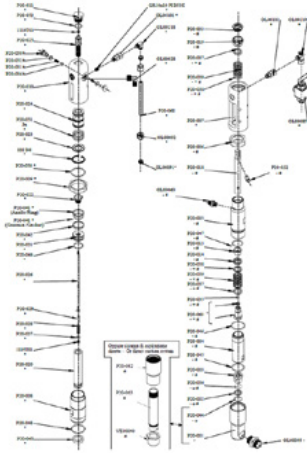

Piemērots CMC bezgaisa sūknim P20.

O-Ring, \varnothing 44,5 x 3 in PTFE

Preces numurs: CMC-P20-045

Piemērots CMC bezgaisa sūknim P20.

Rezerves daļas

O-Ring, \varnothing 27 x 3 in PTFE

Preces numurs: CMC-P20-046

Piemērots CMC bezgaisa sūkņim P20.

Blīve 3206 IN NBR 90 Sh

Preces numurs: CMC-P20-048

O-Ring \varnothing 34x2,5 IN NBR 90 sH

Preces numurs: CMC-P20-049

Blīve 3212 IN NBR 90 Sh

Preces numurs: CMC-P20-050

Rezerves daļas

Blīve 3156 IN NBR 90 Sh

Preces numurs: CMC-P20-051

O-Ring 3100 IN NBR 90 Sh

Preces numurs: CMC-P20-053

Blīvējuma komplekts krāsas iesūkšanai

Preces numurs: CMC-P20-091

Blīvju komplekts krāsu blīves

Preces numurs: CMC-P20-092

Rezerves daļas

Blīvju komplekts krāsu blīves

Preces numurs: CMC-P20-097

Eļļas vārsta maiņas stienis

Preces numurs: CMC-P25-026

Krāsu sistēmas blīvējumu komplekts piemērots bezgaisa sūkņiem P20 un P 25.

Aksesuāri/pielikumi