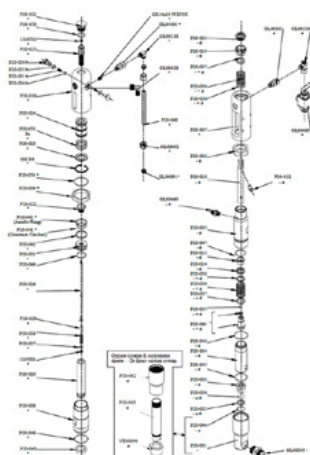

Circlip

Preces numurs: CMC-8035

Lodveida ligzda ø 25 P20

Preces numurs: CMC-P20-002

Piemērots CMC bezgaisa sūkņim P20.

ø 25 bumbiņu būris

Preces numurs: CMC-P20-003

Piemērots CMC bezgaisa sūkņim P20.

Vārpstas bukse

Preces numurs: CMC-P20-019

Piemērots CMC bezgaisa sūkņim P20.

Vārstu atspere stienim

Preces numurs: CMC-P20-028

Atsperu slēdzis

Preces numurs: CMC-P20-031

Krāsu sistēmas blīvējumu komplekts piemērots bezgaisa sūkņiem P20 un P 25.

Skrūve

Preces numurs: CMC-P20-032

Vārpstas bukse

Preces numurs: CMC-P20-033

Piemērots CMC bezgaisa sūknim P20.

Rezerves daļas

Bumba

Preces numurs: CMC-P20-034

Piemērots CMC bezgaisa sūknim P20.

O-Ring, \varnothing 44,5 x 3 in PTFE

Preces numurs: CMC-P20-045

Piemērots CMC bezgaisa sūknim P20.

Rezerves daļas

O-Ring, \varnothing 27 x 3 in PTFE

Preces numurs: CMC-P20-046