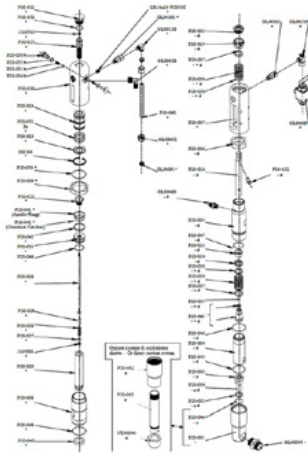

Piemērots CMC bezgaisa sūknim P20.

O-Ring, \varnothing 44,5 x 3 in PTFE

Preces numurs: CMC-P20-045

Piemērots CMC bezgaisa sūknim P20.

Rezerves daļas

O-Ring, \varnothing 27 x 3 in PTFE

Preces numurs: CMC-P20-046

Piemērots CMC bezgaisa sūkņim P20.

Blīve 3206 IN NBR 90 Sh

Preces numurs: CMC-P20-048

O-Ring \varnothing 34x2,5 IN NBR 90 sH

Preces numurs: CMC-P20-049

Blīve 3212 IN NBR 90 Sh

Preces numurs: CMC-P20-050

Rezerves daļas

Blīve 3156 IN NBR 90 Sh

Preces numurs: CMC-P20-051

O-Ring 3100 IN NBR 90 Sh

Preces numurs: CMC-P20-053

Blīvējuma komplekts krāsas iesūkšanai

Preces numurs: CMC-P20-091

Blīvju komplekts krāsu blīves

Preces numurs: CMC-P20-092