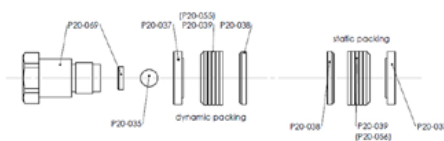

Blīve 3156 IN NBR 90 Sh

Preces numurs: CMC-P20-051

O-Ring 3100 IN NBR 90 Sh

Preces numurs: CMC-P20-053

Blīvējuma komplekts krāsas iesūkšanai

Preces numurs: CMC-P20-091

Blīvju komplekts krāsu blīves

Preces numurs: CMC-P20-092

Rezerves daļas

Blīvju komplekts krāsu blīves

Preces numurs: CMC-P20-097

Eļļas vārsta maiņas stienis

Preces numurs: CMC-P25-026

Krāsu sistēmas blīvējumu komplekts piemērots bezgaisa sūkņiem P20 un P 25.

Aksesuāri/pielikumi