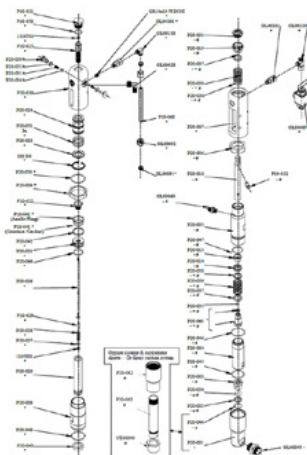

Piemērots CMC bezgaisa sūknim P20.

O-Ring, \varnothing 44,5 x 3 in PTFE

Preces numurs: CMC-P20-045

Piemērots CMC bezgaisa sūknim P20.

Rezerves daļas

O-Ring, \varnothing 27 x 3 in PTFE

Preces numurs: CMC-P20-046

Piemērots CMC bezgaisa sūkņim P20.

Blīve 3206 IN NBR 90 Sh

Preces numurs: CMC-P20-048

O-Ring \varnothing 34x2,5 IN NBR 90 sH

Preces numurs: CMC-P20-049

Blīve 3212 IN NBR 90 Sh

Preces numurs: CMC-P20-050

Rezerves daļas