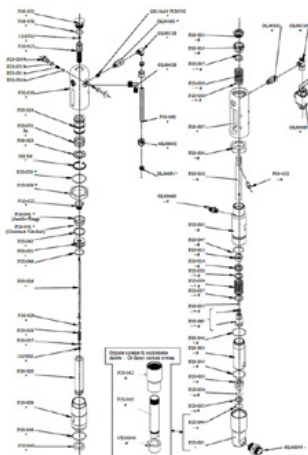

Piemērots CMC bezgaisa sūknim P20.

O-Ring, \varnothing 44,5 x 3 in PTFE

Preces numurs: CMC-P20-045

Piemērots CMC bezgaisa sūknim P20.

Rezerves daļas

O-Ring, \varnothing 27 x 3 in PTFE

Preces numurs: CMC-P20-046

Piemērots CMC bezgaisa sūkņim P20.

Blīve 3206 IN NBR 90 Sh

Preces numurs: CMC-P20-048

O-Ring \varnothing 34x2,5 IN NBR 90 sH

Preces numurs: CMC-P20-049

Blīve 3212 IN NBR 90 Sh

Preces numurs: CMC-P20-050

Rezerves daļas

Blīve 3156 IN NBR 90 Sh

Preces numurs: CMC-P20-051

O-Ring 3100 IN NBR 90 Sh

Preces numurs: CMC-P20-053

Blīvējuma komplekts krāsas iesūkšanai

Preces numurs: CMC-P20-091

Blīvju komplekts krāsu blīves

Preces numurs: CMC-P20-092