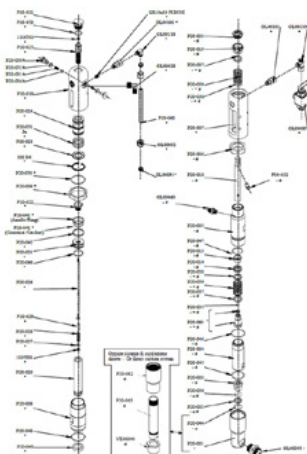

Piemērots CMC bezgaisa sūknim P20.

O-Ring, \varnothing 44,5 x 3 in PTFE

Preces numurs: CMC-P20-045

Piemērots CMC bezgaisa sūknim P20.

Rezerves daļas

O-Ring, \varnothing 27 x 3 in PTFE

Preces numurs: CMC-P20-046

Piemērots CMC bezgaisa sūkņim P20.

Blīve 3206 IN NBR 90 Sh

Preces numurs: CMC-P20-048

O-Ring \varnothing 34x2,5 IN NBR 90 sH

Preces numurs: CMC-P20-049

Blīve 3212 IN NBR 90 Sh

Preces numurs: CMC-P20-050

Rezerves daļas

Blīve 3156 IN NBR 90 Sh

Preces numurs: CMC-P20-051

O-Ring 3100 IN NBR 90 Sh

Preces numurs: CMC-P20-053

Blīvējuma komplekts krāsas iesūkšanai

Preces numurs: CMC-P20-091

Blīvju komplekts krāsu blīves

Preces numurs: CMC-P20-092