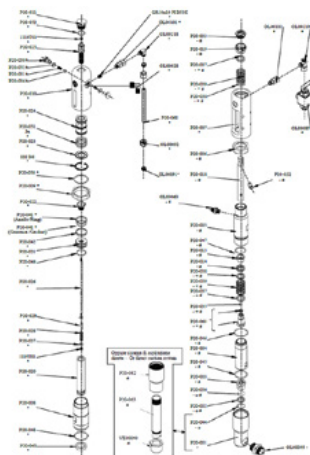

Circlip

Preces numurs: CMC-8035

Lodveida ligzda ø 25 P20

Preces numurs: CMC-P20-002

Piemērots CMC bezgaisa sūkņim P20.

ø 25 bumbiņu būris

Preces numurs: CMC-P20-003

Piemērots CMC bezgaisa sūkņim P20.

Vārpstas bukse

Preces numurs: CMC-P20-019

Piemērots CMC bezgaisa sūkņim P20.

Vārstu atspere stienim

Preces numurs: CMC-P20-028

Atsperu slēdzis

Preces numurs: CMC-P20-031

Krāsu sistēmas blīvējumu komplekts piemērots bezgaisa sūkņiem P20 un P 25.

Skrūve

Preces numurs: CMC-P20-032

Vārpstas bukse

Preces numurs: CMC-P20-033

Piemērots CMC bezgaisa sūknim P20.

Rezerves daļas

Bumba

Preces numurs: CMC-P20-034

Piemērots CMC bezgaisa sūknim P20.

O-Ring, \varnothing 44,5 x 3 in PTFE

Preces numurs: CMC-P20-045

Piemērots CMC bezgaisa sūknim P20.

Rezerves daļas

O-Ring, \varnothing 27 x 3 in PTFE

Preces numurs: CMC-P20-046