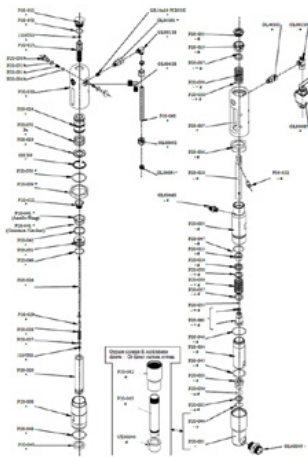

Bezgaisa sūkņa P20 iepakojums

Preces numurs: CMC-P20-039

Eļļas virzuļa blīvējums

Preces numurs: CMC-P20-041

Starplikas

Preces numurs: CMC-P20-043

O-gredzens 2112 ar PTFE

Preces numurs: CMC-P20-044

Piemērots CMC bezgaisa sūknim P20.

O-Ring, \varnothing 44,5 x 3 in PTFE

Preces numurs: CMC-P20-045

Piemērots CMC bezgaisa sūknim P20.

Rezerves daļas

O-Ring, \varnothing 27 x 3 in PTFE

Preces numurs: CMC-P20-046

Piemērots CMC bezgaisa sūkņim P20.

Blīve 3206 IN NBR 90 Sh

Preces numurs: CMC-P20-048

O-Ring \varnothing 34x2,5 IN NBR 90 sH

Preces numurs: CMC-P20-049

Blīve 3212 IN NBR 90 Sh

Preces numurs: CMC-P20-050

Rezerves daļas