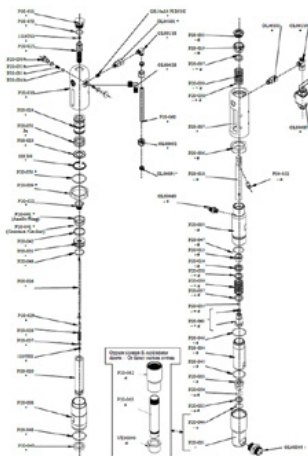

Starplikas

Preces numurs: CMC-P20-043