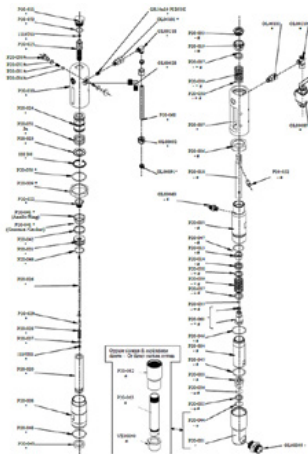

Piemērots CMC bezgaisa sūknim P20.

O-Ring, \varnothing 44,5 x 3 in PTFE

Preces numurs: CMC-P20-045

Piemērots CMC bezgaisa sūknim P20.

Rezerves daļas

O-Ring, \varnothing 27 x 3 in PTFE

Preces numurs: CMC-P20-046

Piemērots CMC bezgaisa sūkņim P20.

Blīve 3206 IN NBR 90 Sh

Preces numurs: CMC-P20-048

O-Ring \varnothing 34x2,5 IN NBR 90 sH

Preces numurs: CMC-P20-049

Blīve 3212 IN NBR 90 Sh

Preces numurs: CMC-P20-050

Rezerves daļas

Blīve 3156 IN NBR 90 Sh

Preces numurs: CMC-P20-051

O-Ring 3100 IN NBR 90 Sh

Preces numurs: CMC-P20-053

Blīvējuma komplekts krāsas iesūkšanai

Preces numurs: CMC-P20-091

Blīvju komplekts krāsu blīves

Preces numurs: CMC-P20-092