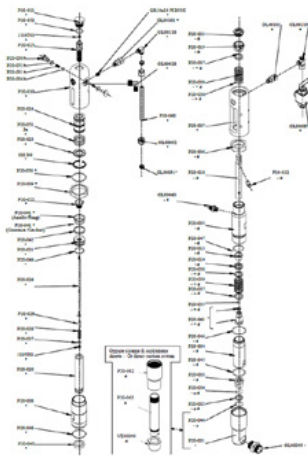

Eļļas virzuļa blīvējums

Preces numurs: CMC-P20-041