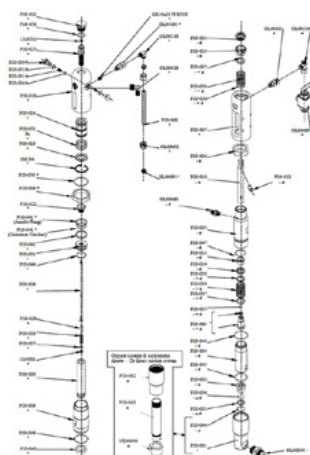

Sieviešu mazgāšanas paplākšņu komplekts

Preces numurs: CMC-P20-037

Piemērots CMC bezgaisa sūkņim P20.