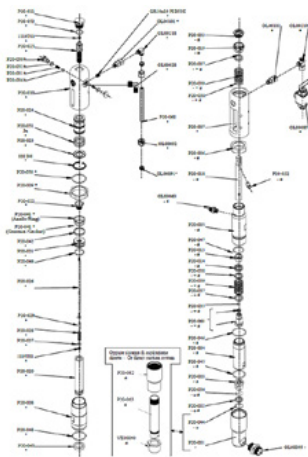

Bezgaisa sūkņa P20 iepakojums

Preces numurs: CMC-P20-039

Eļļas virzuļa blīvējums

Preces numurs: CMC-P20-041

Starplikas

Preces numurs: CMC-P20-043

O-gredzens 2112 ar PTFE

Preces numurs: CMC-P20-044

Piemērots CMC bezgaisa sūknim P20.

O-Ring, \varnothing 44,5 x 3 in PTFE

Preces numurs: CMC-P20-045

Piemērots CMC bezgaisa sūknim P20.

Rezerves daļas

O-Ring, \varnothing 27 x 3 in PTFE

Preces numurs: CMC-P20-046

Piemērots CMC bezgaisa sūkņim P20.

Blīve 3206 IN NBR 90 Sh

Preces numurs: CMC-P20-048

O-Ring \varnothing 34x2,5 IN NBR 90 sH

Preces numurs: CMC-P20-049

Blīve 3212 IN NBR 90 Sh

Preces numurs: CMC-P20-050

Rezerves daļas