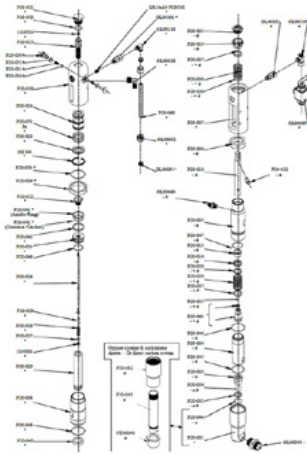

Piemērots CMC bezgaisa sūknim P20.

O-Ring, \varnothing 44,5 x 3 in PTFE

Preces numurs: CMC-P20-045

Piemērots CMC bezgaisa sūknim P20.

Rezerves daļas

O-Ring, \varnothing 27 x 3 in PTFE

Preces numurs: CMC-P20-046

Piemērots CMC bezgaisa sūkņim P20.

Blīve 3206 IN NBR 90 Sh

Preces numurs: CMC-P20-048

O-Ring \varnothing 34x2,5 IN NBR 90 sH

Preces numurs: CMC-P20-049

Blīve 3212 IN NBR 90 Sh

Preces numurs: CMC-P20-050

Rezerves daļas