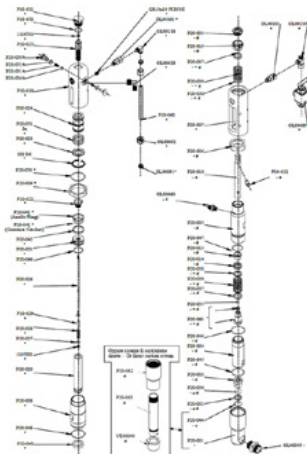

Piemērots CMC bezgaisa sūknim P20.

O-Ring, \varnothing 44,5 x 3 in PTFE

Preces numurs: CMC-P20-045

Piemērots CMC bezgaisa sūknim P20.

Rezerves daļas

O-Ring, \varnothing 27 x 3 in PTFE

Preces numurs: CMC-P20-046

Piemērots CMC bezgaisa sūkņim P20.

Blīve 3206 IN NBR 90 Sh

Preces numurs: CMC-P20-048

O-Ring \varnothing 34x2,5 IN NBR 90 sH

Preces numurs: CMC-P20-049

Blīve 3212 IN NBR 90 Sh

Preces numurs: CMC-P20-050

Rezerves daļas