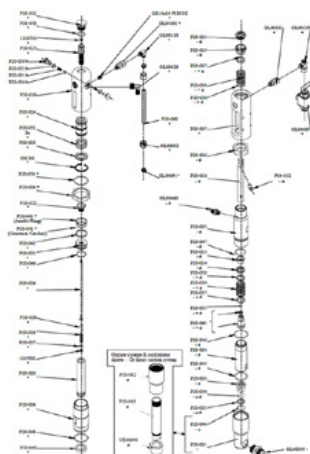

Circlip

Preces numurs: CMC-8035

Lodveida ligzda ø 25 P20

Preces numurs: CMC-P20-002

Piemērots CMC bezgaisa sūkņim P20.

ø 25 bumbiņu būris

Preces numurs: CMC-P20-003

Piemērots CMC bezgaisa sūkņim P20.

Vārpstas bukse

Preces numurs: CMC-P20-019

Piemērots CMC bezgaisa sūkņim P20.

Vārstu atspere stienim

Preces numurs: CMC-P20-028

Atsperu slēdzis

Preces numurs: CMC-P20-031

Krāsu sistēmas blīvējumu komplekts piemērots bezgaisa sūkņiem P20 un P 25.

Skrūve

Preces numurs: CMC-P20-032

Vārpstas bukse

Preces numurs: CMC-P20-033

Piemērots CMC bezgaisa sūknim P20.

Rezerves daļas

Bumba

Preces numurs: CMC-P20-034

Piemērots CMC bezgaisa sūknim P20.

O-Ring, \varnothing 44,5 x 3 in PTFE

Preces numurs: CMC-P20-045

Piemērots CMC bezgaisa sūknim P20.

Rezerves daļas

O-Ring, \varnothing 27 x 3 in PTFE

Preces numurs: CMC-P20-046