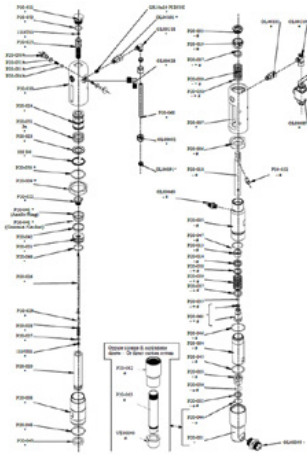

Circlip

Artikelnummer: CMC-8035

Kogelzitting ø 25 voor P20

Artikelnummer: CMC-P20-002

Geschikt voor CMC airless pomp P20.

ø 25 kogelkooi

Artikelnummer: CMC-P20-003

Geschikt voor CMC airless pomp P20.

Spindelbus

Artikelnummer: CMC-P20-019

Geschikt voor CMC airless pomp P20.

Klepveer voor stang

Artikelnummer: CMC-P20-028

Veerschakelaar

Artikelnummer: CMC-P20-031

Afdichtingskit voor verfsysteem
geschikt voor airless pompen P20 en P 25

Bout

Artikelnummer: CMC-P20-032

Spindelbus

Artikelnummer: CMC-P20-033

Geschikt voor CMC airless pomp P20.

Kogel

Artikelnummer: CMC-P20-034

Geschikt voor CMC airless pomp P20.

Olie zuiger afdichting

Artikelnummer: CMC-P20-041

Packing

Artikelnummer: CMC-P20-043

O-ring 2112 in PTFE

Artikelnummer: CMC-P20-044

Geschikt voor CMC airless pomp P20.

O-ring, ø 44,5 x 3 in PTFE