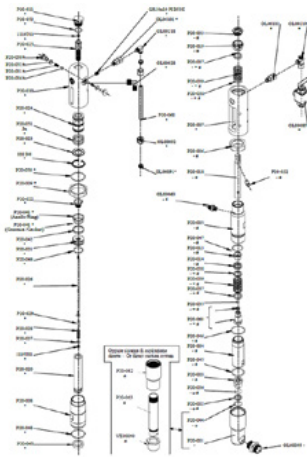

Olie zuiger afdichting

Artikelnummer: CMC-P20-041

Packing

Artikelnummer: CMC-P20-043

O-ring 2112 in PTFE

Artikelnummer: CMC-P20-044

Geschikt voor CMC airless pomp P20.

O-ring, ø 44,5 x 3 in PTFE

Artikelnummer: CMC-P20-045

Geschikt voor CMC airless pomp P20.

O-ring, \varnothing 27 x 3 in PTFE

Artikelnummer: CMC-P20-046

Geschikt voor CMC airless pomp P20.

O-ring 3206 IN NBR 90 Sh

Artikelnummer: CMC-P20-048

O-ring \varnothing 34x2,5 IN NBR 90 sH

Artikelnummer: CMC-P20-049

O-ring 3212 IN NBR 90 Sh

Artikelnummer: CMC-P20-050

O-ring 3156 IN NBR 90 Sh

Artikelnummer: CMC-P20-051

O-ring 3100 IN NBR 90 Sh

Artikelnummer: CMC-P20-053