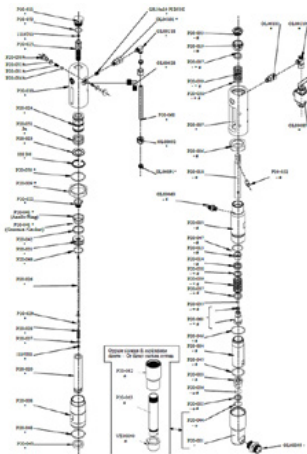

Bout

Artikelnummer: CMC-P20-032

Spindelbus

Artikelnummer: CMC-P20-033

Geschikt voor CMC airless pomp P20.

Kogel

Artikelnummer: CMC-P20-034

Geschikt voor CMC airless pomp P20.

Vrouwelijke sluitring

Artikelnummer: CMC-P20-037

Geschikt voor CMC airless pomp P20.

Vrouwelijke sluitring

Artikelnummer: CMC-P20-038

Geschikt voor CMC airless pomp P20.

Verpakking voor airless pomp P20

Artikelnummer: CMC-P20-039

Olie zuiger afdichting

Artikelnummer: CMC-P20-041

Packing

Artikelnummer: CMC-P20-043

O-ring 2112 in PTFE

Artikelnummer: CMC-P20-044

Geschikt voor CMC airless pomp P20.

O-ring, ø 44,5 x 3 in PTFE