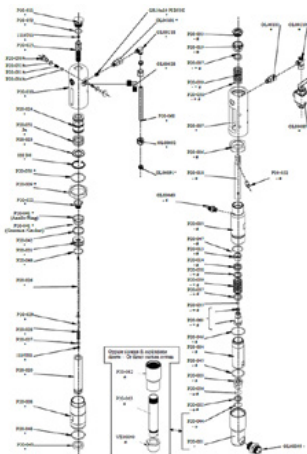

Circlip

Artikelnummer: CMC-8035

Kogelzitting ø 25 voor P20

Artikelnummer: CMC-P20-002

Geschikt voor CMC airless pomp P20.

ø 25 kogelkooi

Artikelnummer: CMC-P20-003

Geschikt voor CMC airless pomp P20.

Spindelbus

Artikelnummer: CMC-P20-019

Geschikt voor CMC airless pomp P20.

Klepveer voor stang

Artikelnummer: CMC-P20-028

Veerschakelaar

Artikelnummer: CMC-P20-031

Afdichtingskit voor verfsysteem
geschikt voor airless pompen P20 en P 25

Bout

Artikelnummer: CMC-P20-032

Spindelbus

Artikelnummer: CMC-P20-033

Geschikt voor CMC airless pomp P20.

Kogel

Artikelnummer: CMC-P20-034

Geschikt voor CMC airless pomp P20.

Olie zuiger afdichting

Artikelnummer: CMC-P20-041

Packing

Artikelnummer: CMC-P20-043

O-ring 2112 in PTFE

Artikelnummer: CMC-P20-044

Geschikt voor CMC airless pomp P20.

O-ring, ø 44,5 x 3 in PTFE