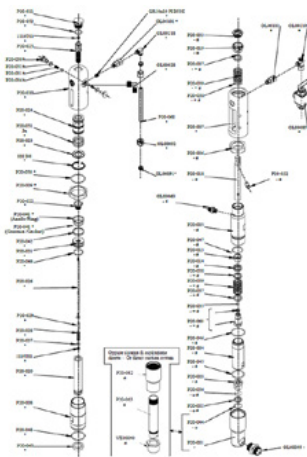

Olie zuiger afdichting

Artikelnummer: CMC-P20-041

Packing

Artikelnummer: CMC-P20-043

O-ring 2112 in PTFE

Artikelnummer: CMC-P20-044

Geschikt voor CMC airless pomp P20.

O-ring, ø 44,5 x 3 in PTFE

Artikelnummer: CMC-P20-045

Geschikt voor CMC airless pomp P20.

O-ring, \varnothing 27 x 3 in PTFE

Artikelnummer: CMC-P20-046

Geschikt voor CMC airless pomp P20.

O-ring 3206 IN NBR 90 Sh

Artikelnummer: CMC-P20-048

O-ring \varnothing 34x2,5 IN NBR 90 sH

Artikelnummer: CMC-P20-049

O-ring 3212 IN NBR 90 Sh

Artikelnummer: CMC-P20-050

O-ring 3156 IN NBR 90 Sh

Artikelnummer: CMC-P20-051

O-ring 3100 IN NBR 90 Sh

Artikelnummer: CMC-P20-053