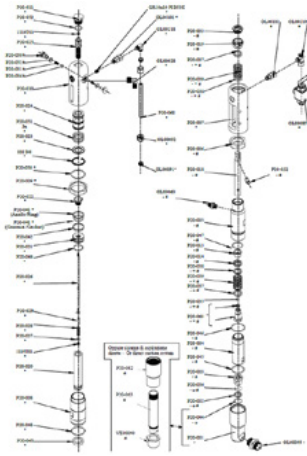

Olie zuiger afdichting

Artikelnummer: CMC-P20-041

Packing

Artikelnummer: CMC-P20-043

O-ring 2112 in PTFE

Artikelnummer: CMC-P20-044

Geschikt voor CMC airless pomp P20.

O-ring, ø 44,5 x 3 in PTFE

Artikelnummer: CMC-P20-045

Geschikt voor CMC airless pomp P20.

O-ring, \varnothing 27 x 3 in PTFE

Artikelnummer: CMC-P20-046

Geschikt voor CMC airless pomp P20.

O-ring 3206 IN NBR 90 Sh

Artikelnummer: CMC-P20-048

O-ring \varnothing 34x2,5 IN NBR 90 sH

Artikelnummer: CMC-P20-049

O-ring 3212 IN NBR 90 Sh

Artikelnummer: CMC-P20-050

O-ring 3156 IN NBR 90 Sh

Artikelnummer: CMC-P20-051

O-ring 3100 IN NBR 90 Sh

Artikelnummer: CMC-P20-053