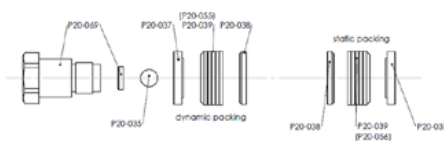

Pakkingset kleur pakkingen

Artikelnummer: CMC-P20-092