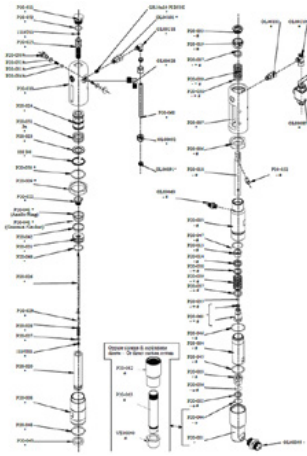

Bout

Artikelnummer: CMC-P20-032

Spindelbus

Artikelnummer: CMC-P20-033

Geschikt voor CMC airless pomp P20.

Kogel

Artikelnummer: CMC-P20-034

Geschikt voor CMC airless pomp P20.

Vrouwelijke sluitring

Artikelnummer: CMC-P20-037

Geschikt voor CMC airless pomp P20.

Vrouwelijke sluitring

Artikelnummer: CMC-P20-038

Geschikt voor CMC airless pomp P20.

Verpakking voor airless pomp P20

Artikelnummer: CMC-P20-039

Olie zuiger afdichting

Artikelnummer: CMC-P20-041

Packing

Artikelnummer: CMC-P20-043

O-ring 2112 in PTFE

Artikelnummer: CMC-P20-044

Geschikt voor CMC airless pomp P20.

O-ring, ø 44,5 x 3 in PTFE

Artikelnummer: CMC-P20-045

Geschikt voor CMC airless pomp P20.

O-ring, \varnothing 27 x 3 in PTFE

Artikelnummer: CMC-P20-046

Geschikt voor CMC airless pomp P20.

O-ring 3206 IN NBR 90 Sh

Artikelnummer: CMC-P20-048