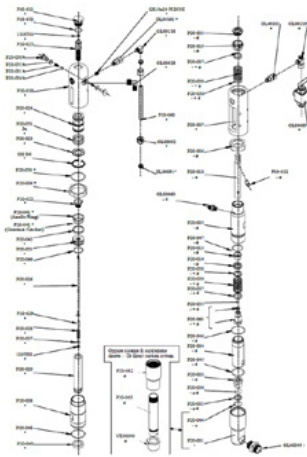

Bout

Artikelnummer: CMC-P20-032

Spindelbus

Artikelnummer: CMC-P20-033

Geschikt voor CMC airless pomp P20.

Kogel

Artikelnummer: CMC-P20-034

Geschikt voor CMC airless pomp P20.

Vrouwelijke sluitring

Artikelnummer: CMC-P20-037

Geschikt voor CMC airless pomp P20.

Vrouwelijke sluitring

Artikelnummer: CMC-P20-038

Geschikt voor CMC airless pomp P20.

Verpakking voor airless pomp P20

Artikelnummer: CMC-P20-039

Olie zuiger afdichting

Artikelnummer: CMC-P20-041

Packing

Artikelnummer: CMC-P20-043

O-ring 2112 in PTFE

Artikelnummer: CMC-P20-044

Geschikt voor CMC airless pomp P20.

O-ring, ø 44,5 x 3 in PTFE

Artikelnummer: CMC-P20-045

Geschikt voor CMC airless pomp P20.

O-ring, \varnothing 27 x 3 in PTFE

Artikelnummer: CMC-P20-046

Geschikt voor CMC airless pomp P20.

O-ring 3206 IN NBR 90 Sh

Artikelnummer: CMC-P20-048