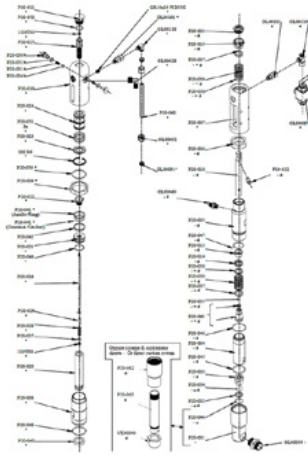

Olie zuiger afdichting

Artikelnummer: CMC-P20-041

Packing

Artikelnummer: CMC-P20-043

O-ring 2112 in PTFE

Artikelnummer: CMC-P20-044

Geschikt voor CMC airless pomp P20.

O-ring, ø 44,5 x 3 in PTFE

Artikelnummer: CMC-P20-045

Geschikt voor CMC airless pomp P20.

O-ring, \varnothing 27 x 3 in PTFE

Artikelnummer: CMC-P20-046

Geschikt voor CMC airless pomp P20.

O-ring 3206 IN NBR 90 Sh

Artikelnummer: CMC-P20-048

O-ring \varnothing 34x2,5 IN NBR 90 sH

Artikelnummer: CMC-P20-049

O-ring 3212 IN NBR 90 Sh

Artikelnummer: CMC-P20-050

O-ring 3156 IN NBR 90 Sh

Artikelnummer: CMC-P20-051

O-ring 3100 IN NBR 90 Sh

Artikelnummer: CMC-P20-053