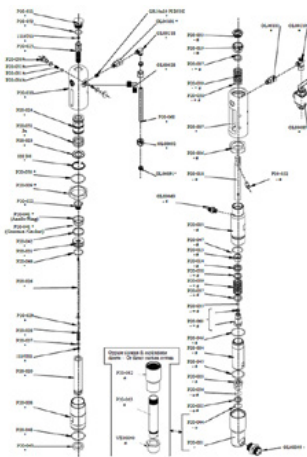

Bout

Artikelnummer: CMC-P20-032

Spindelbus

Artikelnummer: CMC-P20-033

Geschikt voor CMC airless pomp P20.

Kogel

Artikelnummer: CMC-P20-034

Geschikt voor CMC airless pomp P20.

Vrouwelijke sluitring

Artikelnummer: CMC-P20-037

Geschikt voor CMC airless pomp P20.

Vrouwelijke sluitring

Artikelnummer: CMC-P20-038

Geschikt voor CMC airless pomp P20.

Verpakking voor airless pomp P20

Artikelnummer: CMC-P20-039

Olie zuiger afdichting

Artikelnummer: CMC-P20-041

Packing

Artikelnummer: CMC-P20-043

O-ring 2112 in PTFE

Artikelnummer: CMC-P20-044

Geschikt voor CMC airless pomp P20.

O-ring, ø 44,5 x 3 in PTFE

Artikelnummer: CMC-P20-045

Geschikt voor CMC airless pomp P20.

O-ring, \varnothing 27 x 3 in PTFE

Artikelnummer: CMC-P20-046

Geschikt voor CMC airless pomp P20.

O-ring 3206 IN NBR 90 Sh

Artikelnummer: CMC-P20-048