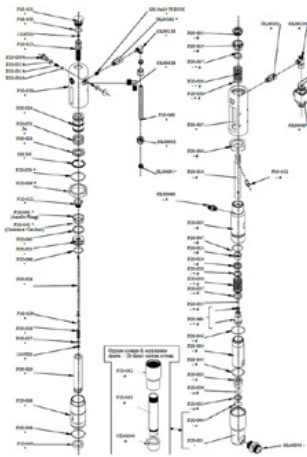

Circlip

Artikelnummer: CMC-8035

Kogelzitting ø 25 voor P20

Artikelnummer: CMC-P20-002

Geschikt voor CMC airless pomp P20.

ø 25 kogelkooi

Artikelnummer: CMC-P20-003

Geschikt voor CMC airless pomp P20.

Spindelbus

Artikelnummer: CMC-P20-019

Geschikt voor CMC airless pomp P20.

Klepveer voor stang

Artikelnummer: CMC-P20-028

Veerschakelaar

Artikelnummer: CMC-P20-031

Afdichtingskit voor verfsysteem
geschikt voor airless pompen P20 en P 25

Bout

Artikelnummer: CMC-P20-032

Spindelbus

Artikelnummer: CMC-P20-033

Geschikt voor CMC airless pomp P20.

Kogel

Artikelnummer: CMC-P20-034

Geschikt voor CMC airless pomp P20.

Olie zuiger afdichting

Artikelnummer: CMC-P20-041

Packing

Artikelnummer: CMC-P20-043

O-ring 2112 in PTFE

Artikelnummer: CMC-P20-044

Geschikt voor CMC airless pomp P20.

O-ring, ø 44,5 x 3 in PTFE