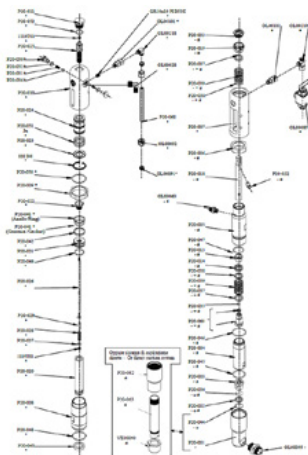

Olie zuiger afdichting

Artikelnummer: CMC-P20-041

Packing

Artikelnummer: CMC-P20-043

O-ring 2112 in PTFE

Artikelnummer: CMC-P20-044

Geschikt voor CMC airless pomp P20.

O-ring, ø 44,5 x 3 in PTFE

Artikelnummer: CMC-P20-045

Geschikt voor CMC airless pomp P20.

O-ring, \varnothing 27 x 3 in PTFE

Artikelnummer: CMC-P20-046

Geschikt voor CMC airless pomp P20.

O-ring 3206 IN NBR 90 Sh

Artikelnummer: CMC-P20-048

O-ring \varnothing 34x2,5 IN NBR 90 sH

Artikelnummer: CMC-P20-049

O-ring 3212 IN NBR 90 Sh

Artikelnummer: CMC-P20-050

O-ring 3156 IN NBR 90 Sh

Artikelnummer: CMC-P20-051

O-ring 3100 IN NBR 90 Sh

Artikelnummer: CMC-P20-053