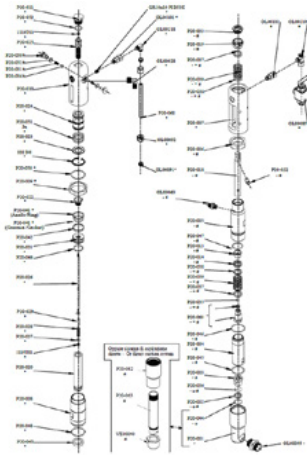

Olieklep wisselstang

Artikelnummer: CMC-P25-026

Afdichtingskit voor verfsysteem
geschikt voor airless pompen P20 en P 25