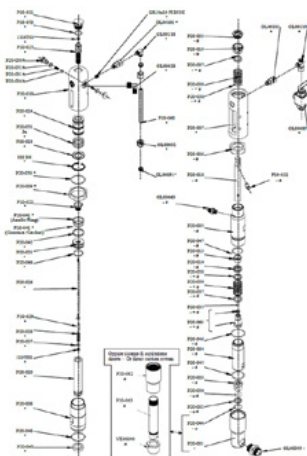

Olie zuiger afdichting

Artikelnummer: CMC-P20-041

Packing

Artikelnummer: CMC-P20-043

O-ring 2112 in PTFE

Artikelnummer: CMC-P20-044

Geschikt voor CMC airless pomp P20.

O-ring, ø 44,5 x 3 in PTFE

Artikelnummer: CMC-P20-045

Geschikt voor CMC airless pomp P20.

O-ring, \varnothing 27 x 3 in PTFE

Artikelnummer: CMC-P20-046

Geschikt voor CMC airless pomp P20.

O-ring 3206 IN NBR 90 Sh

Artikelnummer: CMC-P20-048

O-ring \varnothing 34x2,5 IN NBR 90 sH

Artikelnummer: CMC-P20-049

O-ring 3212 IN NBR 90 Sh

Artikelnummer: CMC-P20-050

O-ring 3156 IN NBR 90 Sh

Artikelnummer: CMC-P20-051

O-ring 3100 IN NBR 90 Sh

Artikelnummer: CMC-P20-053