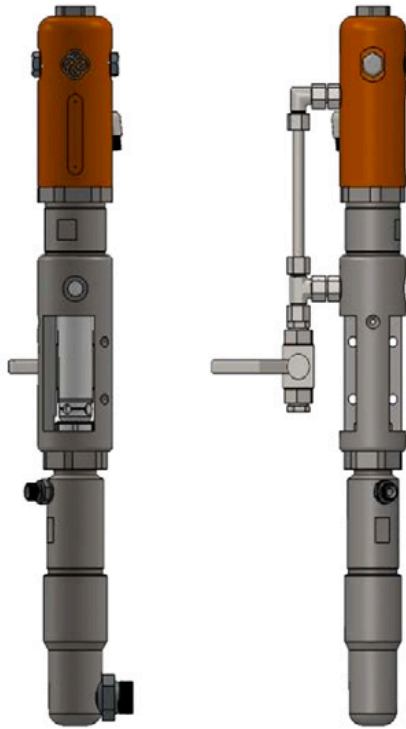

CMC P20 Airless Pomp

Artikelnummer:

CMC-P20

Gemaakt 29.03.2024

Beschrijving

Inkstroom: 6,17 liter/min

Oliestroom: 16,0 liter/min

Maximale inktdruk: 230 bar

Circlip

Artikelnummer: CMC-8035

Kogelzitting ø 25 voor P20

Artikelnummer: CMC-P20-002

Geschikt voor CMC airless pomp P20.

ø 25 kogelkooi

Artikelnummer: CMC-P20-003

Geschikt voor CMC airless pomp P20.

Spindelbus

Artikelnummer: CMC-P20-019

Geschikt voor CMC airless pomp P20.

Klepveer voor stang

Artikelnummer: CMC-P20-028

Veerschakelaar

Artikelnummer: CMC-P20-031

Afdichtingskit voor verfsysteem
geschikt voor airless pompen P20 en P 25

Bout

Artikelnummer: CMC-P20-032

Spindelbus

Artikelnummer: CMC-P20-033

Geschikt voor CMC airless pomp P20.

Kogel

Artikelnummer: CMC-P20-034

Geschikt voor CMC airless pomp P20.