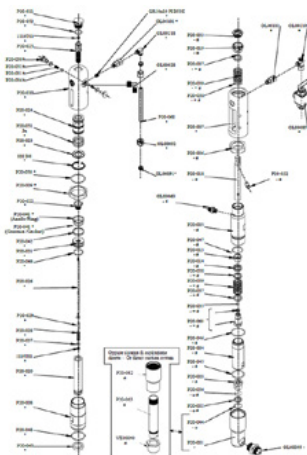

Bout

Artikelnummer: CMC-P20-032

Spindelbus

Artikelnummer: CMC-P20-033

Geschikt voor CMC airless pomp P20.

Kogel

Artikelnummer: CMC-P20-034

Geschikt voor CMC airless pomp P20.

Vrouwelijke sluitring

Artikelnummer: CMC-P20-037

Geschikt voor CMC airless pomp P20.

Vrouwelijke sluitring

Artikelnummer: CMC-P20-038

Geschikt voor CMC airless pomp P20.

Verpakking voor airless pomp P20

Artikelnummer: CMC-P20-039

Olie zuiger afdichting

Artikelnummer: CMC-P20-041

Packing

Artikelnummer: CMC-P20-043

O-ring 2112 in PTFE

Artikelnummer: CMC-P20-044

Geschikt voor CMC airless pomp P20.

O-ring, ø 44,5 x 3 in PTFE