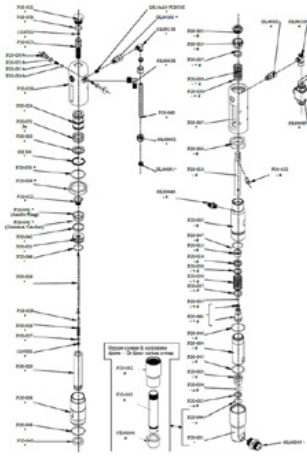

Bout

Artikelnummer: CMC-P20-032

Spindelbus

Artikelnummer: CMC-P20-033

Geschikt voor CMC airless pomp P20.

Kogel

Artikelnummer: CMC-P20-034

Geschikt voor CMC airless pomp P20.

Vrouwelijke sluitring

Artikelnummer: CMC-P20-037

Geschikt voor CMC airless pomp P20.

Vrouwelijke sluitring

Artikelnummer: CMC-P20-038

Geschikt voor CMC airless pomp P20.

Verpakking voor airless pomp P20

Artikelnummer: CMC-P20-039

Olie zuiger afdichting

Artikelnummer: CMC-P20-041

Packing

Artikelnummer: CMC-P20-043

O-ring 2112 in PTFE

Artikelnummer: CMC-P20-044

Geschikt voor CMC airless pomp P20.

O-ring, ø 44,5 x 3 in PTFE