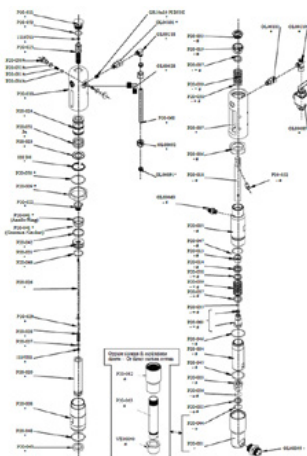

Circlip

Artikelnummer: CMC-8035

Kogelzitting ø 25 voor P20

Artikelnummer: CMC-P20-002

Geschikt voor CMC airless pomp P20.

ø 25 kogelkooi

Artikelnummer: CMC-P20-003

Geschikt voor CMC airless pomp P20.

Spindelbus

Artikelnummer: CMC-P20-019

Geschikt voor CMC airless pomp P20.

Klepveer voor stang

Artikelnummer: CMC-P20-028

Veerschakelaar

Artikelnummer: CMC-P20-031

Afdichtingskit voor verfsysteem
geschikt voor airless pompen P20 en P 25

Bout

Artikelnummer: CMC-P20-032

Spindelbus

Artikelnummer: CMC-P20-033

Geschikt voor CMC airless pomp P20.

Kogel

Artikelnummer: CMC-P20-034

Geschikt voor CMC airless pomp P20.

Olie zuiger afdichting

Artikelnummer: CMC-P20-041

Packing

Artikelnummer: CMC-P20-043

O-ring 2112 in PTFE

Artikelnummer: CMC-P20-044

Geschikt voor CMC airless pomp P20.

O-ring, ø 44,5 x 3 in PTFE