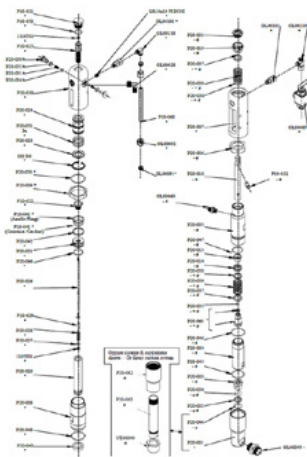

Circlip

Artikelnummer: CMC-8035

Kogelzitting ø 25 voor P20

Artikelnummer: CMC-P20-002

Geschikt voor CMC airless pomp P20.

ø 25 kogelkooi

Artikelnummer: CMC-P20-003

Geschikt voor CMC airless pomp P20.

Spindelbus

Artikelnummer: CMC-P20-019

Geschikt voor CMC airless pomp P20.

Klepveer voor stang

Artikelnummer: CMC-P20-028

Veerschakelaar

Artikelnummer: CMC-P20-031

Afdichtingskit voor verfsysteem
geschikt voor airless pompen P20 en P 25

Bout

Artikelnummer: CMC-P20-032

Spindelbus

Artikelnummer: CMC-P20-033

Geschikt voor CMC airless pomp P20.

Kogel

Artikelnummer: CMC-P20-034

Geschikt voor CMC airless pomp P20.

Olie zuiger afdichting

Artikelnummer: CMC-P20-041

Packing

Artikelnummer: CMC-P20-043

O-ring 2112 in PTFE

Artikelnummer: CMC-P20-044

Geschikt voor CMC airless pomp P20.

O-ring, ø 44,5 x 3 in PTFE