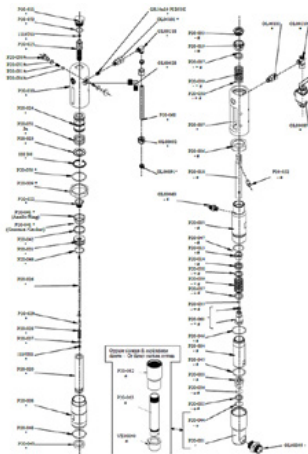

Olie zuiger afdichting

Artikelnummer: CMC-P20-041

Packing

Artikelnummer: CMC-P20-043

O-ring 2112 in PTFE

Artikelnummer: CMC-P20-044

Geschikt voor CMC airless pomp P20.

O-ring, ø 44,5 x 3 in PTFE

Artikelnummer: CMC-P20-045

Geschikt voor CMC airless pomp P20.

O-ring, \varnothing 27 x 3 in PTFE

Artikelnummer: CMC-P20-046

Geschikt voor CMC airless pomp P20.

O-ring 3206 IN NBR 90 Sh

Artikelnummer: CMC-P20-048

O-ring \varnothing 34x2,5 IN NBR 90 sH

Artikelnummer: CMC-P20-049

O-ring 3212 IN NBR 90 Sh

Artikelnummer: CMC-P20-050

O-ring 3156 IN NBR 90 Sh

Artikelnummer: CMC-P20-051

O-ring 3100 IN NBR 90 Sh

Artikelnummer: CMC-P20-053