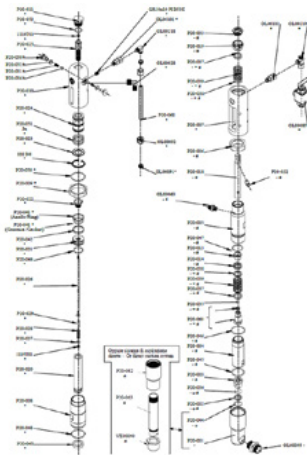

Circlip

Artikelnummer: CMC-8035

Kogelzitting ø 25 voor P20

Artikelnummer: CMC-P20-002

Geschikt voor CMC airless pomp P20.

ø 25 kogelkooi

Artikelnummer: CMC-P20-003

Geschikt voor CMC airless pomp P20.

Spindelbus

Artikelnummer: CMC-P20-019

Geschikt voor CMC airless pomp P20.

Klepveer voor stang

Artikelnummer: CMC-P20-028

Veerschakelaar

Artikelnummer: CMC-P20-031

Afdichtingskit voor verfsysteem
geschikt voor airless pompen P20 en P 25

Bout

Artikelnummer: CMC-P20-032

Spindelbus

Artikelnummer: CMC-P20-033

Geschikt voor CMC airless pomp P20.

Kogel

Artikelnummer: CMC-P20-034

Geschikt voor CMC airless pomp P20.

Olie zuiger afdichting

Artikelnummer: CMC-P20-041

Packing

Artikelnummer: CMC-P20-043

O-ring 2112 in PTFE

Artikelnummer: CMC-P20-044

Geschikt voor CMC airless pomp P20.

O-ring, ø 44,5 x 3 in PTFE