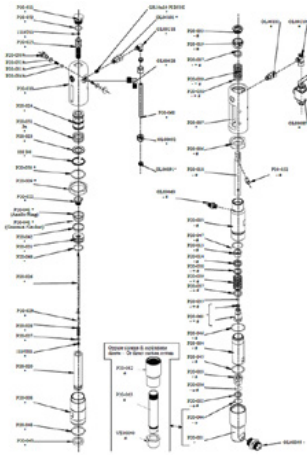

CMC P20 Airless Pomp

Artikelnummer:

CMC-P20

Gemaakt 29.03.2024

Beschrijving

Inkstroom: 6,17 liter/min

Oliestroom: 16,0 liter/min

Maximale inktdruk: 230 bar

Circlip

Artikelnummer: CMC-8035

Kogelzitting ø 25 voor P20

Artikelnummer: CMC-P20-002

Geschikt voor CMC airless pomp P20.

ø 25 kogelkooi

Artikelnummer: CMC-P20-003

Geschikt voor CMC airless pomp P20.

Bout

Artikelnummer: CMC-P20-032

Spindelbus

Artikelnummer: CMC-P20-033

Geschikt voor CMC airless pomp P20.

Kogel

Artikelnummer: CMC-P20-034

Geschikt voor CMC airless pomp P20.

Olie zuiger afdichting

Artikelnummer: CMC-P20-041

Packing

Artikelnummer: CMC-P20-043

O-ring 2112 in PTFE

Artikelnummer: CMC-P20-044

Geschikt voor CMC airless pomp P20.

O-ring, ø 44,5 x 3 in PTFE