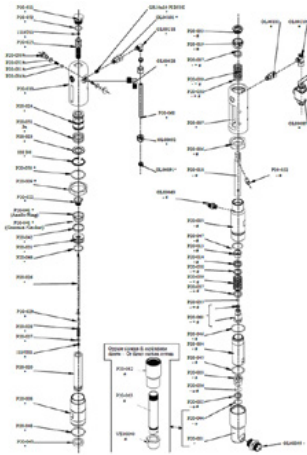

CMC P20 Airless Pomp

Artikelnummer:

CMC-P20

Gemaakt 29.03.2024

Beschrijving

Inkstroom: 6,17 liter/min

Oliestroom: 16,0 liter/min

Maximale inktdruk: 230 bar

Circlip

Artikelnummer: CMC-8035

Kogelzitting ø 25 voor P20

Artikelnummer: CMC-P20-002

Geschikt voor CMC airless pomp P20.

ø 25 kogelkooi

Artikelnummer: CMC-P20-003

Geschikt voor CMC airless pomp P20.

Bout

Artikelnummer: CMC-P20-032

Spindelbus

Artikelnummer: CMC-P20-033

Geschikt voor CMC airless pomp P20.

Kogel

Artikelnummer: CMC-P20-034

Geschikt voor CMC airless pomp P20.

Olie zuiger afdichting

Artikelnummer: CMC-P20-041

Packing

Artikelnummer: CMC-P20-043

O-ring 2112 in PTFE

Artikelnummer: CMC-P20-044

Geschikt voor CMC airless pomp P20.

O-ring, ø 44,5 x 3 in PTFE