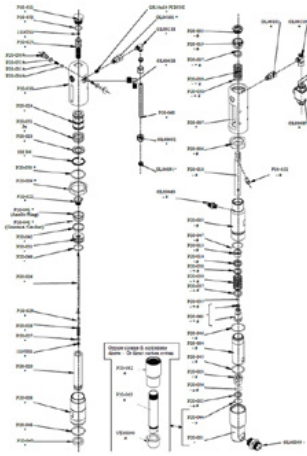

O-ring 2112 în PTFE

Numărul articolului: CMC-P20-044

Potrivit pentru pompa fără aer CMC P20.

O-ring, ø 44,5 x 3 in PTFE

Numărul articolului: CMC-P20-045

Potrivit pentru pompa fără aer CMC P20.

Piese de schimb

O-ring, \varnothing 27 x 3 in PTFE

Numărul articolului: CMC-P20-046

Potrivit pentru pompa fără aer CMC P20.

O-ring 3206 IN NBR 90 Sh

Numărul articolului: CMC-P20-048

O-ring \varnothing 34x2,5 IN NBR 90 sH

Numărul articolului: CMC-P20-049

O-ring 3212 IN NBR 90 Sh

Numărul articolului: CMC-P20-050

Piese de schimb

O-ring 3156 IN NBR 90 Sh

Numărul articolului: CMC-P20-051

O-ring 3100 IN NBR 90 Sh

Numărul articolului: CMC-P20-053

Kit de etanșare aspirație vopsea