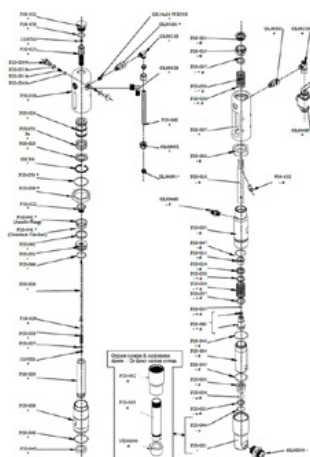

Bolț

Numărul articolului: CMC-P20-032

Bucșă de ax

Numărul articolului: CMC-P20-033

Potrivit pentru pompa fără aer CMC P20.

Piese de schimb

Bilă

Numărul articolului: CMC-P20-034

Potrivit pentru pompa fără aer CMC P20.

Ambalaj pentru pompa airless P20

Numărul articolului: CMC-P20-039

Garnitura pistonului de ulei

Numărul articolului: CMC-P20-041

Garnitura

Numărul articolului: CMC-P20-043

O-ring 2112 în PTFE

Numărul articolului: CMC-P20-044

Potrivit pentru pompa fără aer CMC P20.

O-ring, ø 44,5 x 3 in PTFE

Numărul articolului: CMC-P20-045

Potrivit pentru pompa fără aer CMC P20.

Piese de schimb

O-ring, \varnothing 27 x 3 in PTFE

Numărul articolului: CMC-P20-046

Potrivit pentru pompa fără aer CMC P20.

O-ring 3206 IN NBR 90 Sh

Numărul articolului: CMC-P20-048

O-ring \varnothing 34x2,5 IN NBR 90 sH

Numărul articolului: CMC-P20-049