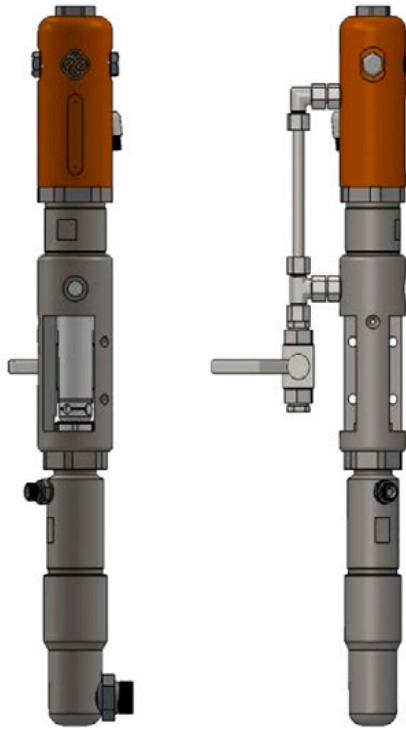

Pompă fără aer CMC P20

Numărul articolului:
CMC-P20

Creat pe 29.03.2024

Descriere

Debit de cerneală: 6,17 litri/min

Debit de ulei: 16,0 litri/min

Presiunea maximă a cernelii: 230 bar

Piese de schimb

Circlip

Numărul articolului: CMC-8035

Scaun sferic ø 25 pentru P20

Numărul articolului: CMC-P20-002

Potrivit pentru pompa fără aer CMC P20.

ø 25 cușcă cu bile

Numărul articolului: CMC-P20-003

Potrivit pentru pompa fără aer CMC P20.

Bucșă de ax

Numărul articolului: CMC-P20-019

Potrivit pentru pompa fără aer CMC P20.

Arc de supapă pentru tijă

Numărul articolului: CMC-P20-028

Comutator cu arc

Numărul articolului: CMC-P20-031

Kit de etanșare pentru sistemul de vopsire potrivit pentru pompele airless P20 și P 25

Bolț

Numărul articolului: CMC-P20-032

Bucșă de ax

Numărul articolului: CMC-P20-033

Potrivit pentru pompa fără aer CMC P20.

Piese de schimb

Bilă

Numărul articolului: CMC-P20-034