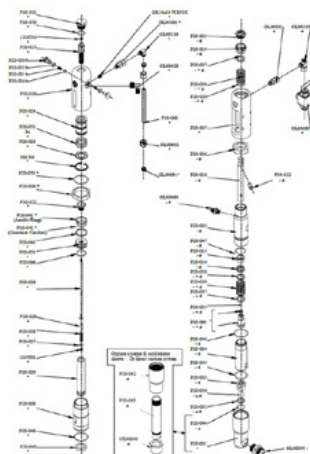

O-ring 2112 în PTFE

Numărul articolului: CMC-P20-044

Potrivit pentru pompa fără aer CMC P20.

O-ring, ø 44,5 x 3 in PTFE

Numărul articolului: CMC-P20-045

Potrivit pentru pompa fără aer CMC P20.

Piese de schimb

O-ring, \varnothing 27 x 3 in PTFE

Numărul articolului: CMC-P20-046

Potrivit pentru pompa fără aer CMC P20.

O-ring 3206 IN NBR 90 Sh

Numărul articolului: CMC-P20-048

O-ring \varnothing 34x2,5 IN NBR 90 sH

Numărul articolului: CMC-P20-049

O-ring 3212 IN NBR 90 Sh

Numărul articolului: CMC-P20-050

Piese de schimb

O-ring 3156 IN NBR 90 Sh

Numărul articolului: CMC-P20-051

O-ring 3100 IN NBR 90 Sh

Numărul articolului: CMC-P20-053

Kit de etanșare aspirație vopsea