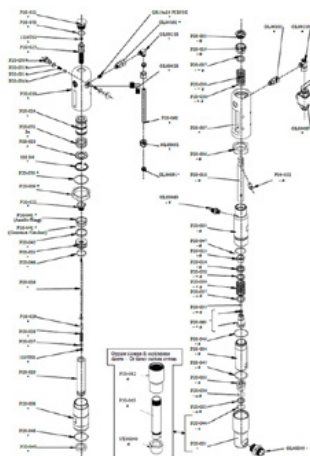

Bolț

Numărul articolului: CMC-P20-032

Bucșă de ax

Numărul articolului: CMC-P20-033

Potrivit pentru pompa fără aer CMC P20.

Piese de schimb

Bilă

Numărul articolului: CMC-P20-034

Potrivit pentru pompa fără aer CMC P20.

Ambalaj pentru pompa airless P20

Numărul articolului: CMC-P20-039

Garnitura pistonului de ulei

Numărul articolului: CMC-P20-041

Garnitura

Numărul articolului: CMC-P20-043

O-ring 2112 în PTFE

Numărul articolului: CMC-P20-044

Potrivit pentru pompa fără aer CMC P20.

O-ring, ø 44,5 x 3 in PTFE

Numărul articolului: CMC-P20-045

Potrivit pentru pompa fără aer CMC P20.

Piese de schimb

O-ring, \varnothing 27 x 3 in PTFE

Numărul articolului: CMC-P20-046

Potrivit pentru pompa fără aer CMC P20.

O-ring 3206 IN NBR 90 Sh

Numărul articolului: CMC-P20-048

O-ring \varnothing 34x2,5 IN NBR 90 sH

Numărul articolului: CMC-P20-049