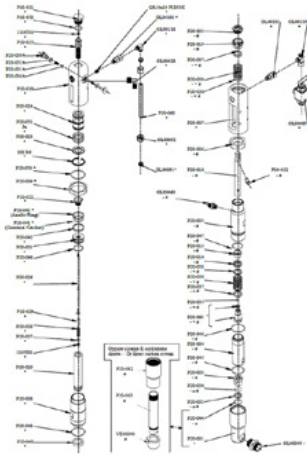

O-ring 2112 în PTFE

Numărul articolului: CMC-P20-044

Potrivit pentru pompa fără aer CMC P20.

O-ring, ø 44,5 x 3 in PTFE

Numărul articolului: CMC-P20-045

Potrivit pentru pompa fără aer CMC P20.

Piese de schimb

O-ring, \varnothing 27 x 3 in PTFE

Numărul articolului: CMC-P20-046

Potrivit pentru pompa fără aer CMC P20.

O-ring 3206 IN NBR 90 Sh

Numărul articolului: CMC-P20-048

O-ring \varnothing 34x2,5 IN NBR 90 sH

Numărul articolului: CMC-P20-049

O-ring 3212 IN NBR 90 Sh

Numărul articolului: CMC-P20-050

Piese de schimb

O-ring 3156 IN NBR 90 Sh

Numărul articolului: CMC-P20-051

O-ring 3100 IN NBR 90 Sh

Numărul articolului: CMC-P20-053

Kit de etanșare aspirație vopsea

Numărul articolului: CMC-P20-091

Set de garnituri garnituri de culoare

Numărul articolului: CMC-P20-092

Piese de schimb

Set de garnituri garnituri de culoare

Numărul articolului: CMC-P20-097

Tijă de schimbare a supapei de ulei