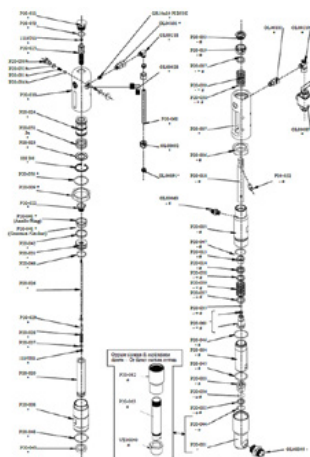

Bolț

Numărul articolului: CMC-P20-032

Bucșă de ax

Numărul articolului: CMC-P20-033

Potrivit pentru pompa fără aer CMC P20.

Piese de schimb

Bilă

Numărul articolului: CMC-P20-034

Potrivit pentru pompa fără aer CMC P20.

Ambalaj pentru pompa airless P20

Numărul articolului: CMC-P20-039

Garnitura pistonului de ulei

Numărul articolului: CMC-P20-041

Garnitura

Numărul articolului: CMC-P20-043

O-ring 2112 în PTFE

Numărul articolului: CMC-P20-044

Potrivit pentru pompa fără aer CMC P20.

O-ring, ø 44,5 x 3 in PTFE

Numărul articolului: CMC-P20-045

Potrivit pentru pompa fără aer CMC P20.

Piese de schimb

O-ring, \varnothing 27 x 3 in PTFE

Numărul articolului: CMC-P20-046

Potrivit pentru pompa fără aer CMC P20.

O-ring 3206 IN NBR 90 Sh

Numărul articolului: CMC-P20-048

O-ring \varnothing 34x2,5 IN NBR 90 sH

Numărul articolului: CMC-P20-049