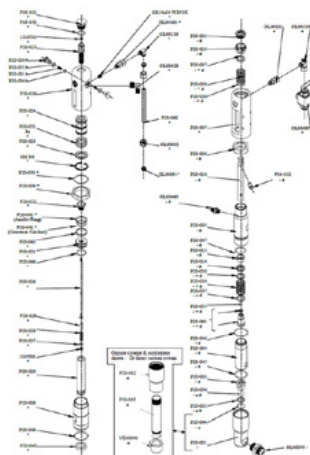

Bolț

Numărul articolului: CMC-P20-032

Bucșă de ax

Numărul articolului: CMC-P20-033

Potrivit pentru pompa fără aer CMC P20.

Piese de schimb

Bilă

Numărul articolului: CMC-P20-034

O-ring 2112 în PTFE

Numărul articolului: CMC-P20-044

Potrivit pentru pompa fără aer CMC P20.

O-ring, ø 44,5 x 3 in PTFE

Numărul articolului: CMC-P20-045

Potrivit pentru pompa fără aer CMC P20.

Piese de schimb

O-ring, \varnothing 27 x 3 in PTFE

Numărul articolului: CMC-P20-046

Potrivit pentru pompa fără aer CMC P20.

O-ring 3206 IN NBR 90 Sh

Numărul articolului: CMC-P20-048

O-ring \varnothing 34x2,5 IN NBR 90 sH

Numărul articolului: CMC-P20-049

O-ring 3212 IN NBR 90 Sh

Numărul articolului: CMC-P20-050

Piese de schimb

O-ring 3156 IN NBR 90 Sh

Numărul articolului: CMC-P20-051

O-ring 3100 IN NBR 90 Sh

Numărul articolului: CMC-P20-053

Kit de etanșare aspirație vopsea