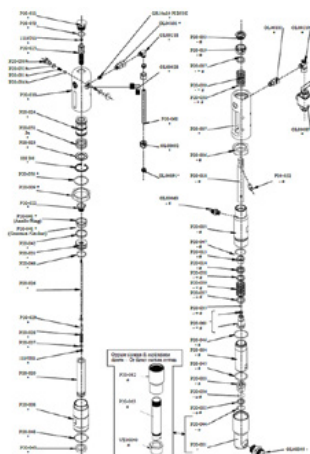

Circlip

Numărul articolului: CMC-8035

Scaun sferic ø 25 pentru P20

Numărul articolului: CMC-P20-002

Potrivit pentru pompa fără aer CMC P20.

ø 25 cușcă cu bile

Numărul articolului: CMC-P20-003

Potrivit pentru pompa fără aer CMC P20.

Bolț

Numărul articolului: CMC-P20-032

Bucșă de ax

Numărul articolului: CMC-P20-033

Potrivit pentru pompa fără aer CMC P20.

Piese de schimb

Bilă

Numărul articolului: CMC-P20-034

Potrivit pentru pompa fără aer CMC P20.

Pachet de șaibe de sex feminin

Numărul articolului: CMC-P20-037

Potrivit pentru pompa fără aer CMC P20.

Pachet de șaibe de sex feminin

Numărul articolului: CMC-P20-038

O-ring 2112 în PTFE

Numărul articolului: CMC-P20-044

Potrivit pentru pompa fără aer CMC P20.

O-ring, ø 44,5 x 3 in PTFE

Numărul articolului: CMC-P20-045

Potrivit pentru pompa fără aer CMC P20.

Piese de schimb