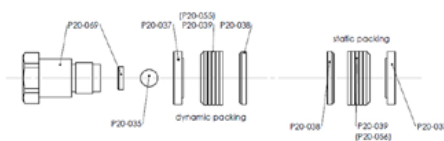

O-ring 3212 IN NBR 90 Sh

Numărul articolului: CMC-P20-050

Piese de schimb

O-ring 3156 IN NBR 90 Sh

Numărul articolului: CMC-P20-051

O-ring 3100 IN NBR 90 Sh

Numărul articolului: CMC-P20-053

Kit de etanșare aspirație vopsea

Numărul articolului: CMC-P20-091

Set de garnituri garnituri de culoare

Numărul articolului: CMC-P20-092

Piese de schimb

Set de garnituri garnituri de culoare

Numărul articolului: CMC-P20-097

Tijă de schimbare a supapei de ulei