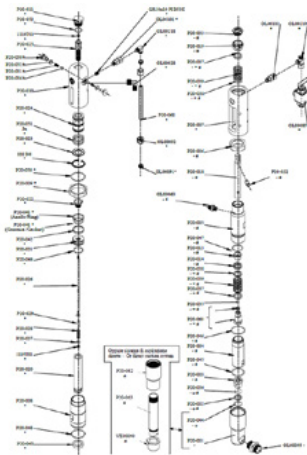

O-ring 2112 în PTFE

Numărul articolului: CMC-P20-044

Potrivit pentru pompa fără aer CMC P20.

O-ring, ø 44,5 x 3 in PTFE

Numărul articolului: CMC-P20-045

Potrivit pentru pompa fără aer CMC P20.

Piese de schimb

O-ring, \varnothing 27 x 3 in PTFE

Numărul articolului: CMC-P20-046

Potrivit pentru pompa fără aer CMC P20.

O-ring 3206 IN NBR 90 Sh

Numărul articolului: CMC-P20-048

O-ring \varnothing 34x2,5 IN NBR 90 sH

Numărul articolului: CMC-P20-049

O-ring 3212 IN NBR 90 Sh

Numărul articolului: CMC-P20-050

Piese de schimb

O-ring 3156 IN NBR 90 Sh

Numărul articolului: CMC-P20-051

O-ring 3100 IN NBR 90 Sh

Numărul articolului: CMC-P20-053

Kit de etanșare aspirație vopsea

Numărul articolului: CMC-P20-091

Set de garnituri garnituri de culoare

Numărul articolului: CMC-P20-092

Piese de schimb

Set de garnituri garnituri de culoare

Numărul articolului: CMC-P20-097

Tijă de schimbare a supapei de ulei