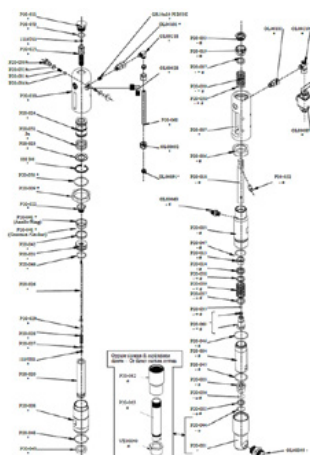

Bolț

Numărul articolului: CMC-P20-032

Bucșă de ax

Numărul articolului: CMC-P20-033

Potrivit pentru pompa fără aer CMC P20.

Piese de schimb

Bilă

Numărul articolului: CMC-P20-034

O-ring 2112 în PTFE

Numărul articolului: CMC-P20-044

Potrivit pentru pompa fără aer CMC P20.

O-ring, ø 44,5 x 3 in PTFE

Numărul articolului: CMC-P20-045

Potrivit pentru pompa fără aer CMC P20.

Piese de schimb

O-ring, \varnothing 27 x 3 in PTFE

Numărul articolului: CMC-P20-046

Potrivit pentru pompa fără aer CMC P20.

O-ring 3206 IN NBR 90 Sh

Numărul articolului: CMC-P20-048

O-ring \varnothing 34x2,5 IN NBR 90 sH

Numărul articolului: CMC-P20-049

O-ring 3212 IN NBR 90 Sh

Numărul articolului: CMC-P20-050

Piese de schimb

O-ring 3156 IN NBR 90 Sh

Numărul articolului: CMC-P20-051

O-ring 3100 IN NBR 90 Sh

Numărul articolului: CMC-P20-053

Kit de etanșare aspirație vopsea