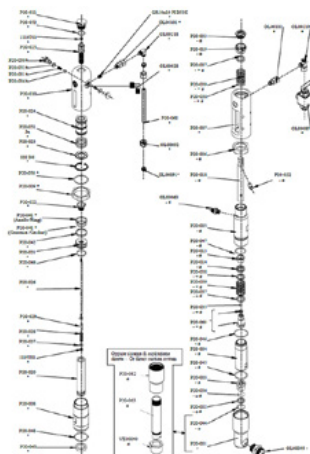

Pompă fără aer CMC P20

Numărul articolului:
CMC-P20

Creat pe 29.03.2024

Descriere

Debit de cerneală: 6,17 litri/min

Debit de ulei: 16,0 litri/min

Presiunea maximă a cernelii: 230 bar

Piese de schimb

Circlip

Numărul articolului: CMC-8035

Scaun sferic ø 25 pentru P20

Numărul articolului: CMC-P20-002

Potrivit pentru pompa fără aer CMC P20.

ø 25 cușcă cu bile

Numărul articolului: CMC-P20-003

Potrivit pentru pompa fără aer CMC P20.

Bucșă de ax

Numărul articolului: CMC-P20-019

Potrivit pentru pompa fără aer CMC P20.

Arc de supapă pentru tijă

Numărul articolului: CMC-P20-028

Comutator cu arc

Numărul articolului: CMC-P20-031

Kit de etanșare pentru sistemul de vopsire potrivit pentru pompele airless P20 și P 25

Bolț

Numărul articolului: CMC-P20-032

Bucșă de ax

Numărul articolului: CMC-P20-033

Potrivit pentru pompa fără aer CMC P20.

Piese de schimb

Bilă

Numărul articolului: CMC-P20-034