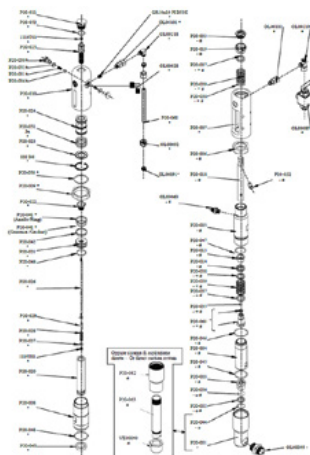

O-ring 2112 în PTFE

Numărul articolului: CMC-P20-044

Potrivit pentru pompa fără aer CMC P20.

O-ring, ø 44,5 x 3 in PTFE

Numărul articolului: CMC-P20-045

Potrivit pentru pompa fără aer CMC P20.

Piese de schimb

O-ring, \varnothing 27 x 3 in PTFE

Numărul articolului: CMC-P20-046

Potrivit pentru pompa fără aer CMC P20.

O-ring 3206 IN NBR 90 Sh

Numărul articolului: CMC-P20-048

O-ring \varnothing 34x2,5 IN NBR 90 sH

Numărul articolului: CMC-P20-049

O-ring 3212 IN NBR 90 Sh

Numărul articolului: CMC-P20-050

Piese de schimb

O-ring 3156 IN NBR 90 Sh

Numărul articolului: CMC-P20-051

O-ring 3100 IN NBR 90 Sh

Numărul articolului: CMC-P20-053

Kit de etanșare aspirație vopsea

Numărul articolului: CMC-P20-091

Set de garnituri garnituri de culoare

Numărul articolului: CMC-P20-092

Piese de schimb

Set de garnituri garnituri de culoare

Numărul articolului: CMC-P20-097

Tijă de schimbare a supapei de ulei