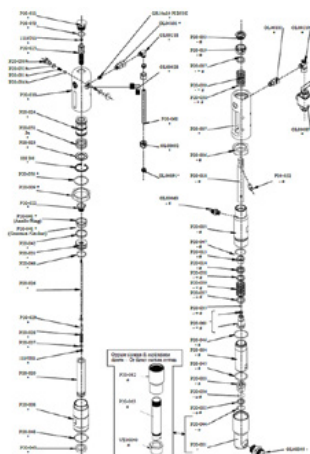

O-ring 2112 în PTFE

Numărul articolului: CMC-P20-044

Potrivit pentru pompa fără aer CMC P20.

O-ring, ø 44,5 x 3 in PTFE

Numărul articolului: CMC-P20-045

Potrivit pentru pompa fără aer CMC P20.

Piese de schimb

O-ring, \varnothing 27 x 3 in PTFE

Numărul articolului: CMC-P20-046

Potrivit pentru pompa fără aer CMC P20.

O-ring 3206 IN NBR 90 Sh

Numărul articolului: CMC-P20-048

O-ring \varnothing 34x2,5 IN NBR 90 sH

Numărul articolului: CMC-P20-049

O-ring 3212 IN NBR 90 Sh

Numărul articolului: CMC-P20-050

Piese de schimb

O-ring 3156 IN NBR 90 Sh

Numărul articolului: CMC-P20-051

O-ring 3100 IN NBR 90 Sh

Numărul articolului: CMC-P20-053

Kit de etanșare aspirație vopsea