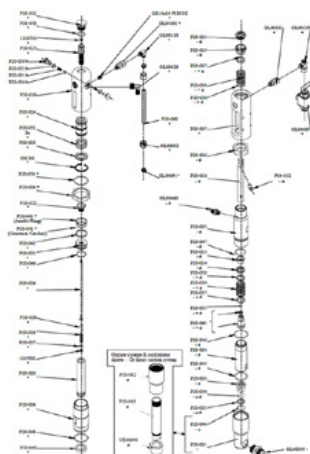

Pompă fără aer CMC P20

Numărul articolului:
CMC-P20

Creat pe 29.03.2024

Descriere

Debit de cerneală: 6,17 litri/min

Debit de ulei: 16,0 litri/min

Presiunea maximă a cernelii: 230 bar

Piese de schimb

Circlip

Numărul articolului: CMC-8035

Scaun sferic ø 25 pentru P20

Numărul articolului: CMC-P20-002

Potrivit pentru pompa fără aer CMC P20.

ø 25 cușcă cu bile

Numărul articolului: CMC-P20-003

Potrivit pentru pompa fără aer CMC P20.

Bucșă de ax

Numărul articolului: CMC-P20-019

Potrivit pentru pompa fără aer CMC P20.

Arc de supapă pentru tijă

Numărul articolului: CMC-P20-028

Comutator cu arc

Numărul articolului: CMC-P20-031

Kit de etanșare pentru sistemul de vopsire potrivit pentru pompele airless P20 și P 25

Bolț

Numărul articolului: CMC-P20-032

Bucșă de ax

Numărul articolului: CMC-P20-033

Potrivit pentru pompa fără aer CMC P20.

Piese de schimb

Bilă

Numărul articolului: CMC-P20-034