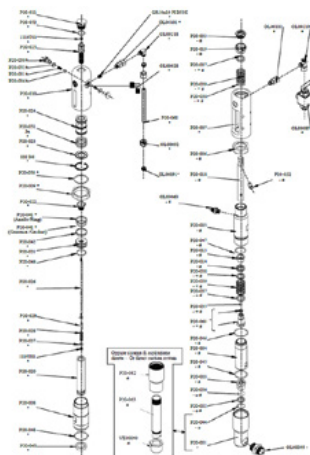

Pompă fără aer CMC P20

Numărul articolului:
CMC-P20

Creat pe 29.03.2024

Descriere

Debit de cerneală: 6,17 litri/min

Debit de ulei: 16,0 litri/min

Presiunea maximă a cernelii: 230 bar

Piese de schimb

Circlip

Numărul articolului: CMC-8035

Scaun sferic ø 25 pentru P20

Numărul articolului: CMC-P20-002

Potrivit pentru pompa fără aer CMC P20.

ø 25 cușcă cu bile

Numărul articolului: CMC-P20-003

Potrivit pentru pompa fără aer CMC P20.

Bucșă de ax

Numărul articolului: CMC-P20-019

Potrivit pentru pompa fără aer CMC P20.

Arc de supapă pentru tijă

Numărul articolului: CMC-P20-028

Comutator cu arc

Numărul articolului: CMC-P20-031

Kit de etanșare pentru sistemul de vopsire potrivit pentru pompele airless P20 și P 25

Bolț

Numărul articolului: CMC-P20-032

Bucșă de ax

Numărul articolului: CMC-P20-033

Potrivit pentru pompa fără aer CMC P20.

Piese de schimb

Bilă

Numărul articolului: CMC-P20-034