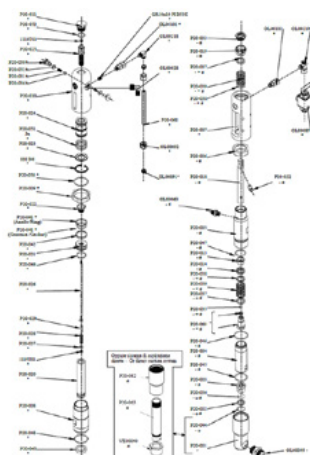

O-ring, \varnothing 27 x 3 in PTFE

Numărul articolului: CMC-P20-046

Potrivit pentru pompa fără aer CMC P20.

O-ring 3206 IN NBR 90 Sh

Numărul articolului: CMC-P20-048

O-ring \varnothing 34x2,5 IN NBR 90 sH

Numărul articolului: CMC-P20-049

O-ring 3212 IN NBR 90 Sh

Numărul articolului: CMC-P20-050

Piese de schimb

O-ring 3156 IN NBR 90 Sh

Numărul articolului: CMC-P20-051

O-ring 3100 IN NBR 90 Sh

Numărul articolului: CMC-P20-053

Kit de etanșare aspirație vopsea

Numărul articolului: CMC-P20-091

Set de garnituri garnituri de culoare

Numărul articolului: CMC-P20-092

Piese de schimb

Set de garnituri garnituri de culoare

Numărul articolului: CMC-P20-097

Tijă de schimbare a supapei de ulei