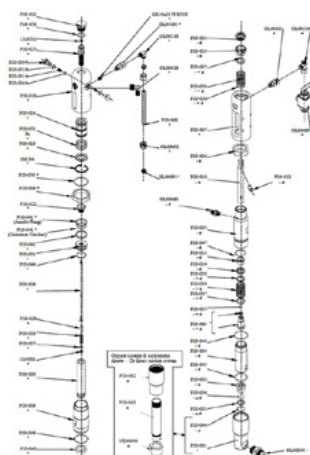

Circlip

Numărul articolului: CMC-8035

Scaun sferic ø 25 pentru P20

Numărul articolului: CMC-P20-002

Potrivit pentru pompa fără aer CMC P20.

ø 25 cușcă cu bile

Numărul articolului: CMC-P20-003

Potrivit pentru pompa fără aer CMC P20.

Bolț

Numărul articolului: CMC-P20-032

Bucșă de ax

Numărul articolului: CMC-P20-033

Potrivit pentru pompa fără aer CMC P20.

Piese de schimb

Bilă

Numărul articolului: CMC-P20-034

Potrivit pentru pompa fără aer CMC P20.

Pachet de șaibe de sex feminin

Numărul articolului: CMC-P20-037

Potrivit pentru pompa fără aer CMC P20.

Pachet de șaibe de sex feminin

Numărul articolului: CMC-P20-038

O-ring 2112 în PTFE

Numărul articolului: CMC-P20-044

Potrivit pentru pompa fără aer CMC P20.

O-ring, ø 44,5 x 3 in PTFE

Numărul articolului: CMC-P20-045

Potrivit pentru pompa fără aer CMC P20.

Piese de schimb