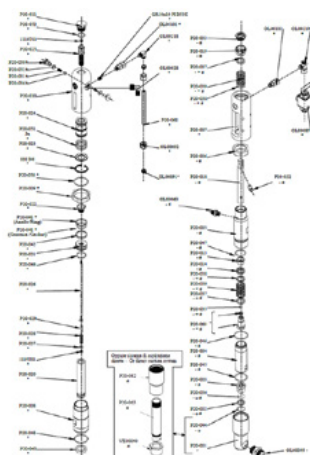

Pompă fără aer CMC P20

Numărul articolului:
CMC-P20

Creat pe 29.03.2024

Descriere

Debit de cerneală: 6,17 litri/min

Debit de ulei: 16,0 litri/min

Presiunea maximă a cernelii: 230 bar

Piese de schimb

Circlip

Numărul articolului: CMC-8035

Scaun sferic ø 25 pentru P20

Numărul articolului: CMC-P20-002

Potrivit pentru pompa fără aer CMC P20.

ø 25 cușcă cu bile

Numărul articolului: CMC-P20-003

Potrivit pentru pompa fără aer CMC P20.

Bucșă de ax

Numărul articolului: CMC-P20-019

Potrivit pentru pompa fără aer CMC P20.

Arc de supapă pentru tijă

Numărul articolului: CMC-P20-028

Comutator cu arc

Numărul articolului: CMC-P20-031

Kit de etanșare pentru sistemul de vopsire potrivit pentru pompele airless P20 și P 25

Bolț

Numărul articolului: CMC-P20-032

Bucșă de ax

Numărul articolului: CMC-P20-033

Potrivit pentru pompa fără aer CMC P20.

Piese de schimb

Bilă

Numărul articolului: CMC-P20-034