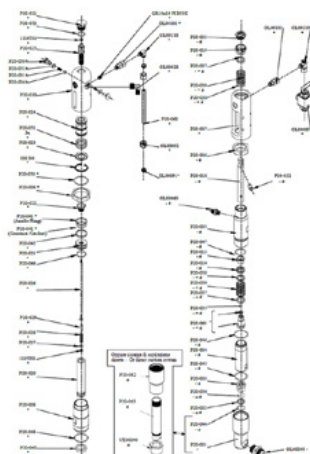

Circlip

Numărul articolului: CMC-8035

Scaun sferic ø 25 pentru P20

Numărul articolului: CMC-P20-002

Potrivit pentru pompa fără aer CMC P20.

ø 25 cușcă cu bile

Numărul articolului: CMC-P20-003

Potrivit pentru pompa fără aer CMC P20.

Bucșă de ax

Numărul articolului: CMC-P20-019

Potrivit pentru pompa fără aer CMC P20.

Arc de supapă pentru tijă

Numărul articolului: CMC-P20-028

Comutator cu arc

Numărul articolului: CMC-P20-031

Kit de etanșare pentru sistemul de vopsire potrivit pentru pompele airless P20 și P 25

Bolț

Numărul articolului: CMC-P20-032

Bucșă de ax

Numărul articolului: CMC-P20-033

Potrivit pentru pompa fără aer CMC P20.

Piese de schimb

Bilă

Numărul articolului: CMC-P20-034

O-ring 2112 în PTFE

Numărul articolului: CMC-P20-044

Potrivit pentru pompa fără aer CMC P20.

O-ring, ø 44,5 x 3 in PTFE

Numărul articolului: CMC-P20-045

Potrivit pentru pompa fără aer CMC P20.

Piese de schimb