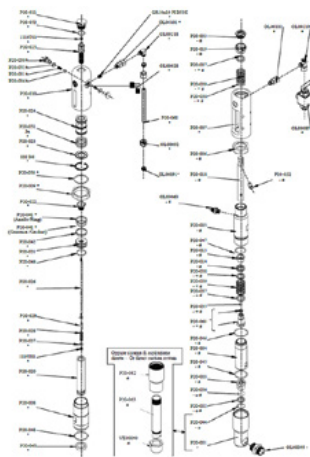

Garnitura pistonului de ulei

Numărul articolului: CMC-P20-041