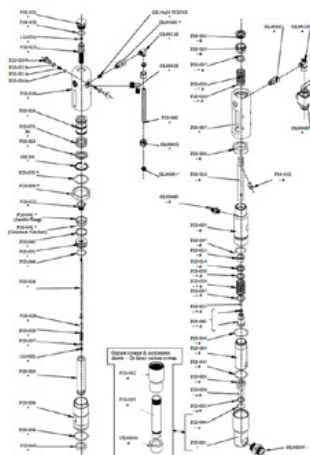

Circlip

Numărul articolului: CMC-8035

Scaun sferic ø 25 pentru P20

Numărul articolului: CMC-P20-002

Potrivit pentru pompa fără aer CMC P20.

ø 25 cușcă cu bile

Numărul articolului: CMC-P20-003

Potrivit pentru pompa fără aer CMC P20.

Bolț

Numărul articolului: CMC-P20-032

Bucșă de ax

Numărul articolului: CMC-P20-033

Potrivit pentru pompa fără aer CMC P20.

Piese de schimb

Bilă

Numărul articolului: CMC-P20-034

Potrivit pentru pompa fără aer CMC P20.

Pachet de șaibe de sex feminin

Numărul articolului: CMC-P20-037

Potrivit pentru pompa fără aer CMC P20.

Pachet de șaibe de sex feminin

Numărul articolului: CMC-P20-038

O-ring 2112 în PTFE

Numărul articolului: CMC-P20-044

Potrivit pentru pompa fără aer CMC P20.

O-ring, ø 44,5 x 3 in PTFE

Numărul articolului: CMC-P20-045

Potrivit pentru pompa fără aer CMC P20.

Piese de schimb