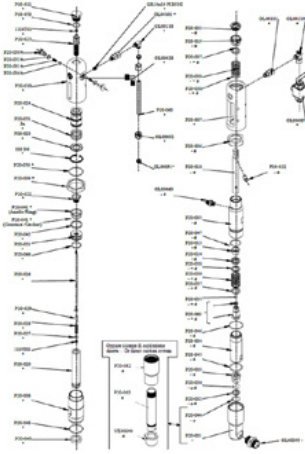

Cıvata

Ürün numarası: CMC-P20-032

CMC havasız pompa P20 için uygundur.