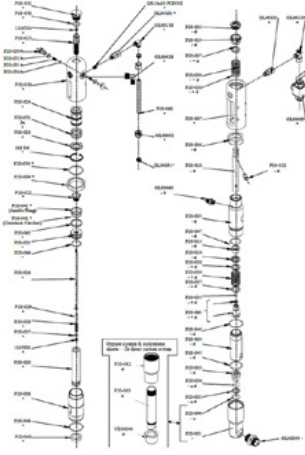

CMC P20 Havasız Pompa

Ürün numarası:
CMC-P20

Üzerinde 29.03.2024

Açıklama

Mürekkep akışı: 6,17 litre/dakika

Yağ akışı: 16,0 litre/dak

Maksimum mürekkep basıncı: 230 bar

Segman

Ürün numarası: CMC-8035

CMC havasız pompa P20 için uygundur.

P20 için bilyalı yuva ø 25

Ürün numarası: CMC-P20-002

CMC havasız pompa P20 için uygundur.

ø 25 bilyalı kafes

Ürün numarası: CMC-P20-003

CMC havasız pompa P20 için uygundur.

Paketleme presi

Ürün numarası: CMC-P20-019

CMC havasız pompa P20 için uygundur.

Yedek

Çubuk için valf yayı

Ürün numarası: CMC-P20-028

CMC havasız pompa P20 için uygundur.

Yaylı anahtar

CMC havasız pompa P20 için uygundur.

O-ring, ø 44,5 x 3 inç PTFE

Ürün numarası: CMC-P20-045

CMC havasız pompa P20 için uygundur.

O-ring, \varnothing 27 x 3 inç PTFE

Ürün numarası: CMC-P20-046

CMC havasız pompa P20 için uygundur.