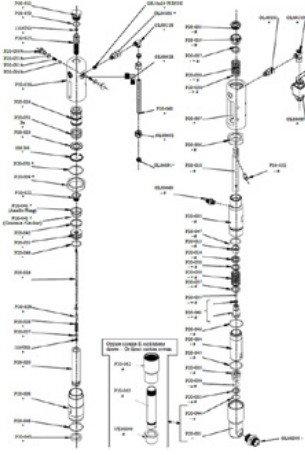

Dişi rondela paketi

Ürün numarası: CMC-P20-038

CMC havasız pompa P20 için uygundur.

Havasız Pompa P20 için Ambalaj

Ürün numarası: CMC-P20-039

CMC havasız pompa P20 için ambalaj
3PE+HD + 2RJ (standart)

Onarım için 2 parça gereklidir!

CMC havasız pompa P20 için uygundur.

O-ring, ø 44,5 x 3 inç PTFE

Ürün numarası: CMC-P20-045

CMC havasız pompa P20 için uygundur.

O-ring, \varnothing 27 x 3 inç PTFE

Ürün numarası: CMC-P20-046

CMC havasız pompa P20 için uygundur.

O-ring 3206 IN NBR 90 Sh

Ürün numarası: CMC-P20-048

CMC havasız pompa P20 için uygundur.

O-ring \varnothing 34x2,5 IN NBR 90 sH

Ürün numarası: CMC-P20-049

CMC havasız pompa P20 için uygundur.

O-ring 3212 IN NBR 90 Sh