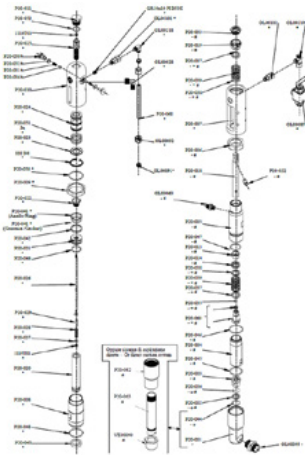

Yağ pistonu contası

Ürün numarası: CMC-P20-041

CMC havasız pompa P20 için uygundur.

Mühür

Ürün numarası: CMC-P20-043

CMC havasız pompa P20 için uygundur.

PTFE içinde O-ring 2112

Ürün numarası: CMC-P20-044

CMC havasız pompa P20 için uygundur.

O-ring, ø 44,5 x 3 inç PTFE

Ürün numarası: CMC-P20-045

CMC havasız pompa P20 için uygundur.

O-ring, \varnothing 27 x 3 inç PTFE

Ürün numarası: CMC-P20-046

CMC havasız pompa P20 için uygundur.

O-ring 3206 IN NBR 90 Sh

Ürün numarası: CMC-P20-048

CMC havasız pompa P20 için uygundur.

O-ring \varnothing 34x2,5 IN NBR 90 sH

Ürün numarası: CMC-P20-049

CMC havasız pompa P20 için uygundur.

O-ring 3212 IN NBR 90 Sh