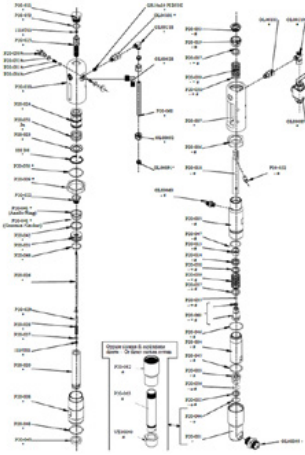

CMC havasız pompa P20 için uygundur.

O-ring, ø 44,5 x 3 inç PTFE

Ürün numarası: CMC-P20-045

CMC havasız pompa P20 için uygundur.

O-ring, \varnothing 27 x 3 inç PTFE

Ürün numarası: CMC-P20-046

CMC havasız pompa P20 için uygundur.

O-ring 3206 IN NBR 90 Sh

Ürün numarası: CMC-P20-048

CMC havasız pompa P20 için uygundur.

O-ring \varnothing 34x2,5 IN NBR 90 sH

Ürün numarası: CMC-P20-049

CMC havasız pompa P20 için uygundur.

O-ring 3212 IN NBR 90 Sh