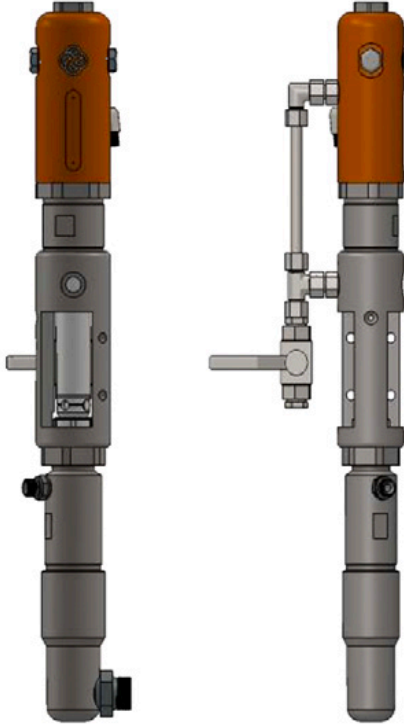

CMC P20 Havasız Pompa

Ürün numarası:
CMC-P20

Üzerinde 29.03.2024

Açıklama

Mürekkep akışı: 6,17 litre/dakika

Yağ akışı: 16,0 litre/dak

Maksimum mürekkep basıncı: 230 bar

Segman

Ürün numarası: CMC-8035

CMC havasız pompa P20 için uygundur.

P20 için bilyalı yuva ø 25

Ürün numarası: CMC-P20-002

CMC havasız pompa P20 için uygundur.

ø 25 bilyalı kafes

Ürün numarası: CMC-P20-003

CMC havasız pompa P20 için uygundur.

Paketleme presi

Ürün numarası: CMC-P20-019

CMC havasız pompa P20 için uygundur.

Yedek

Çubuk için valf yayı

Ürün numarası: CMC-P20-028

CMC havasız pompa P20 için uygundur.

Yaylı anahtar