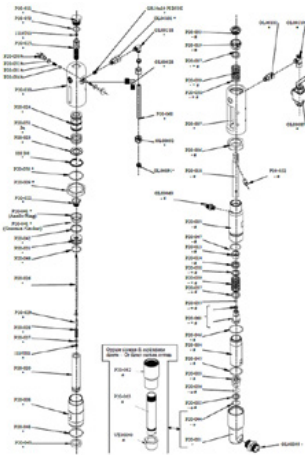

CMC havasız pompa P20 için uygundur.

O-ring, ø 44,5 x 3 inç PTFE

Ürün numarası: CMC-P20-045

CMC havasız pompa P20 için uygundur.

O-ring, \varnothing 27 x 3 inç PTFE

Ürün numarası: CMC-P20-046

CMC havasız pompa P20 için uygundur.

O-ring 3206 IN NBR 90 Sh

Ürün numarası: CMC-P20-048

CMC havasız pompa P20 için uygundur.

O-ring \varnothing 34x2,5 IN NBR 90 sH

Ürün numarası: CMC-P20-049

CMC havasız pompa P20 için uygundur.

O-ring 3212 IN NBR 90 Sh