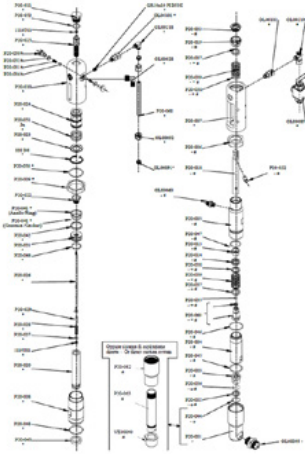

Mühür

Ürün numarası: CMC-P20-043

CMC havasız pompa P20 için uygundur.