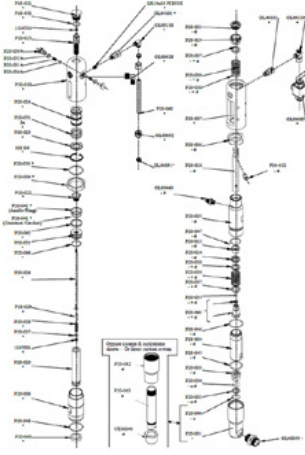

Yağ pistonu contası

Ürün numarası: CMC-P20-041

CMC havasız pompa P20 için uygundur.

Mühür

Ürün numarası: CMC-P20-043

CMC havasız pompa P20 için uygundur.

PTFE içinde O-ring 2112

Ürün numarası: CMC-P20-044

CMC havasız pompa P20 için uygundur.

O-ring, ø 44,5 x 3 inç PTFE

Ürün numarası: CMC-P20-045

CMC havasız pompa P20 için uygundur.

O-ring, \varnothing 27 x 3 inç PTFE

Ürün numarası: CMC-P20-046

CMC havasız pompa P20 için uygundur.

O-ring 3206 IN NBR 90 Sh

Ürün numarası: CMC-P20-048

CMC havasız pompa P20 için uygundur.

O-ring \varnothing 34x2,5 IN NBR 90 sH

Ürün numarası: CMC-P20-049

CMC havasız pompa P20 için uygundur.

O-ring 3212 IN NBR 90 Sh