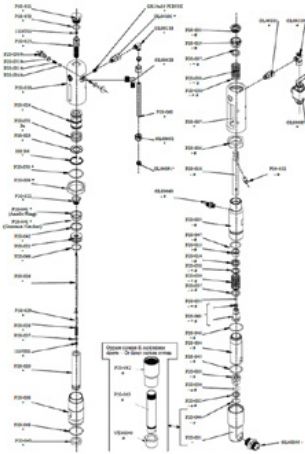

Yağ pistonu contası

Ürün numarası: CMC-P20-041

CMC havasız pompa P20 için uygundur.

Mühür

Ürün numarası: CMC-P20-043

CMC havasız pompa P20 için uygundur.

PTFE içinde O-ring 2112

Ürün numarası: CMC-P20-044

CMC havasız pompa P20 için uygundur.

O-ring, ø 44,5 x 3 inç PTFE

Ürün numarası: CMC-P20-045

CMC havasız pompa P20 için uygundur.

O-ring, \varnothing 27 x 3 inç PTFE

Ürün numarası: CMC-P20-046

CMC havasız pompa P20 için uygundur.

O-ring 3206 IN NBR 90 Sh

Ürün numarası: CMC-P20-048

CMC havasız pompa P20 için uygundur.

O-ring \varnothing 34x2,5 IN NBR 90 sH

Ürün numarası: CMC-P20-049

CMC havasız pompa P20 için uygundur.

O-ring 3212 IN NBR 90 Sh