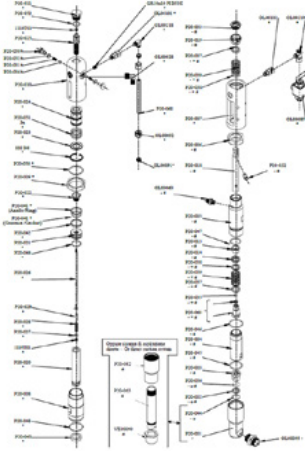

Ürün numarası: CMC-P20-031

Boya sistemi için conta kiti
P20 ve P 25 havasız pompalar için uygundur

Cıvata

Ürün numarası: CMC-P20-032

CMC havasız pompa P20 için uygundur.

Mil burcu

Ürün numarası: CMC-P20-033

CMC havasız pompa P20 için uygundur.

Yedek

Top

Ürün numarası: CMC-P20-034

CMC havasız pompa P20 için uygundur.

Dişi rondela paketi

Ürün numarası: CMC-P20-037

CMC havasız pompa P20 için uygundur.

CMC havasız pompa P20 için uygundur.

O-ring, ø 44,5 x 3 inç PTFE

Ürün numarası: CMC-P20-045

CMC havasız pompa P20 için uygundur.

O-ring, \varnothing 27 x 3 inç PTFE

Ürün numarası: CMC-P20-046

CMC havasız pompa P20 için uygundur.