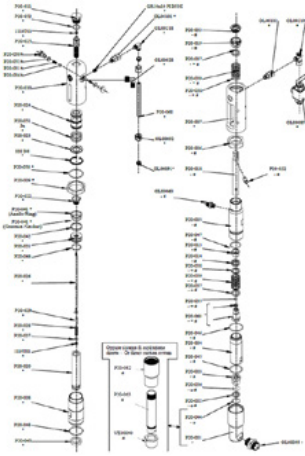

CMC havasız pompa P20 için uygundur.

Yedek

Top

Ürün numarası: CMC-P20-034

CMC havasız pompa P20 için uygundur.

Dişi rondela paketi

Ürün numarası: CMC-P20-037

CMC havasız pompa P20 için uygundur.

Dişi rondela paketi

Ürün numarası: CMC-P20-038

CMC havasız pompa P20 için uygundur.

Havasız Pompa P20 için Ambalaj

Ürün numarası: CMC-P20-039

CMC havasız pompa P20 için ambalaj
3PE+HD + 2RJ (standart)

Onarım için 2 parça gereklidir!

CMC havasız pompa P20 için uygundur.

O-ring, ø 44,5 x 3 inç PTFE

Ürün numarası: CMC-P20-045

CMC havasız pompa P20 için uygundur.

O-ring, \varnothing 27 x 3 inç PTFE

Ürün numarası: CMC-P20-046

CMC havasız pompa P20 için uygundur.