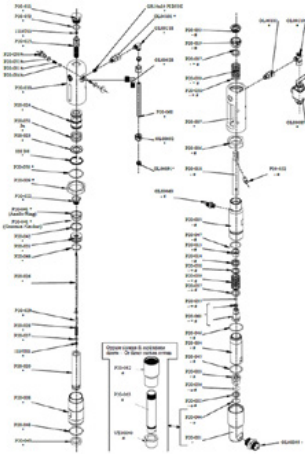

CMC P20 Havasız Pompa

Ürün numarası:
CMC-P20

Üzerinde 29.03.2024

Açıklama

Mürekkep akışı: 6,17 litre/dakika

Yağ akışı: 16,0 litre/dak

Maksimum mürekkep basıncı: 230 bar

Segman

Ürün numarası: CMC-8035

CMC havasız pompa P20 için uygundur.

P20 için bilyalı yuva ø 25

Ürün numarası: CMC-P20-002

CMC havasız pompa P20 için uygundur.

ø 25 bilyalı kafes

Ürün numarası: CMC-P20-003

CMC havasız pompa P20 için uygundur.

Paketleme presi

Ürün numarası: CMC-P20-019

CMC havasız pompa P20 için uygundur.

Yedek

Çubuk için valf yayı

Ürün numarası: CMC-P20-028

CMC havasız pompa P20 için uygundur.

Yaylı anahtar

CMC havasız pompa P20 için uygundur.

O-ring, ø 44,5 x 3 inç PTFE

Ürün numarası: CMC-P20-045

CMC havasız pompa P20 için uygundur.

O-ring, \varnothing 27 x 3 inç PTFE

Ürün numarası: CMC-P20-046

CMC havasız pompa P20 için uygundur.