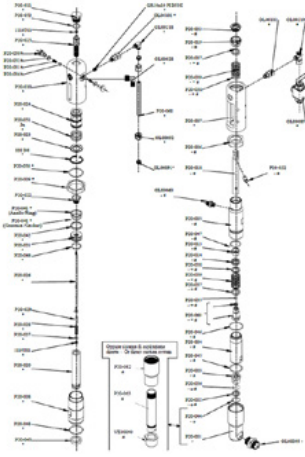

CMC havasız pompa P20 için uygundur.

Yedek

Top

Ürün numarası: CMC-P20-034

CMC havasız pompa P20 için uygundur.

Dişi rondela paketi

Ürün numarası: CMC-P20-037

CMC havasız pompa P20 için uygundur.

Dişi rondela paketi

Ürün numarası: CMC-P20-038

CMC havasız pompa P20 için uygundur.

Havasız Pompa P20 için Ambalaj

Ürün numarası: CMC-P20-039

CMC havasız pompa P20 için ambalaj
3PE+HD + 2RJ (standart)

Onarım için 2 parça gereklidir!

CMC havasız pompa P20 için uygundur.

O-ring, ø 44,5 x 3 inç PTFE

Ürün numarası: CMC-P20-045

CMC havasız pompa P20 için uygundur.

O-ring, \varnothing 27 x 3 inç PTFE

Ürün numarası: CMC-P20-046

CMC havasız pompa P20 için uygundur.