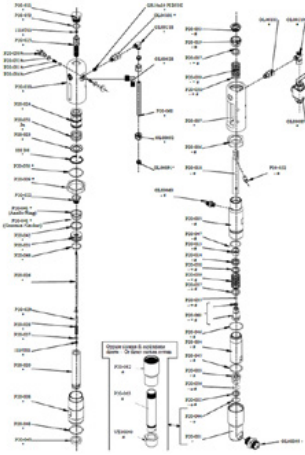

CMC P20 Havasız Pompa

Ürün numarası:
CMC-P20

Üzerinde 29.03.2024

Açıklama

Mürekkep akışı: 6,17 litre/dakika

Yağ akışı: 16,0 litre/dak

Maksimum mürekkep basıncı: 230 bar

Segman

Ürün numarası: CMC-8035

CMC havasız pompa P20 için uygundur.

P20 için bilyalı yuva ø 25

Ürün numarası: CMC-P20-002

CMC havasız pompa P20 için uygundur.

ø 25 bilyalı kafes

Ürün numarası: CMC-P20-003

CMC havasız pompa P20 için uygundur.

Paketleme presi

Ürün numarası: CMC-P20-019

CMC havasız pompa P20 için uygundur.

Yedek

Çubuk için valf yayı

Ürün numarası: CMC-P20-028

CMC havasız pompa P20 için uygundur.

Yaylı anahtar

CMC havasız pompa P20 için uygundur.

O-ring, ø 44,5 x 3 inç PTFE

Ürün numarası: CMC-P20-045

CMC havasız pompa P20 için uygundur.

O-ring, \varnothing 27 x 3 inç PTFE

Ürün numarası: CMC-P20-046

CMC havasız pompa P20 için uygundur.