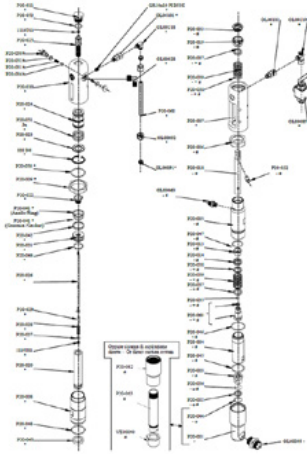

CMC havasız pompa P20 için uygundur.

O-ring, ø 44,5 x 3 inç PTFE

Ürün numarası: CMC-P20-045

CMC havasız pompa P20 için uygundur.

O-ring, \varnothing 27 x 3 inç PTFE

Ürün numarası: CMC-P20-046

CMC havasız pompa P20 için uygundur.

O-ring 3206 IN NBR 90 Sh

Ürün numarası: CMC-P20-048

CMC havasız pompa P20 için uygundur.

O-ring \varnothing 34x2,5 IN NBR 90 sH

Ürün numarası: CMC-P20-049

CMC havasız pompa P20 için uygundur.

O-ring 3212 IN NBR 90 Sh

Ürün numarası: CMC-P20-050

CMC havasız pompa P20 için uygundur.

Conta seti yağ keçeleri

Ürün numarası: CMC-P20-097

Boya sistemi için conta kiti
P20 ve P 25 havasız pompalar için uygundur

Yağ valfi değiştirme çubuğu