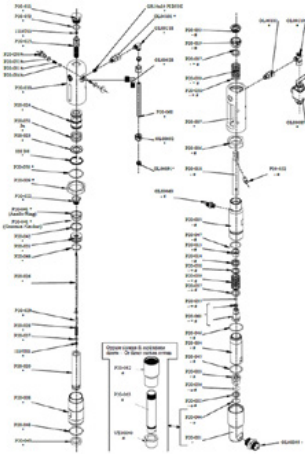

CMC havasız pompa P20 için uygundur.

O-ring, ø 44,5 x 3 inç PTFE

Ürün numarası: CMC-P20-045

CMC havasız pompa P20 için uygundur.

O-ring, \varnothing 27 x 3 inç PTFE

Ürün numarası: CMC-P20-046

CMC havasız pompa P20 için uygundur.

O-ring 3206 IN NBR 90 Sh

Ürün numarası: CMC-P20-048

CMC havasız pompa P20 için uygundur.

O-ring \varnothing 34x2,5 IN NBR 90 sH

Ürün numarası: CMC-P20-049

CMC havasız pompa P20 için uygundur.

O-ring 3212 IN NBR 90 Sh