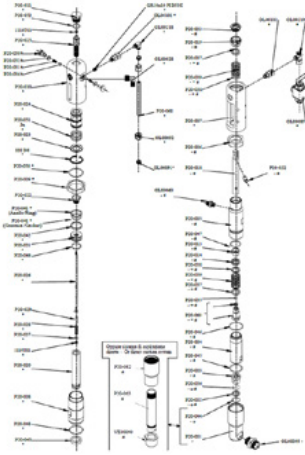

Ürün numarası: CMC-8035

CMC havasız pompa P20 için uygundur.

P20 için bilyalı yuva ø 25

Ürün numarası: CMC-P20-002

CMC havasız pompa P20 için uygundur.

ø 25 bilyalı kafes

Ürün numarası: CMC-P20-003

CMC havasız pompa P20 için uygundur.

Paketleme presi

Ürün numarası: CMC-P20-019

CMC havasız pompa P20 için uygundur.

Yedek

Çubuk için valf yayı

Ürün numarası: CMC-P20-028

CMC havasız pompa P20 için uygundur.

Yaylı anahtar

CMC havasız pompa P20 için uygundur.

Yedek

Top

Ürün numarası: CMC-P20-034

CMC havasız pompa P20 için uygundur.

Dişi rondela paketi

Ürün numarası: CMC-P20-037

CMC havasız pompa P20 için uygundur.

CMC havasız pompa P20 için uygundur.

O-ring, ø 44,5 x 3 inç PTFE

Ürün numarası: CMC-P20-045

CMC havasız pompa P20 için uygundur.

O-ring, \varnothing 27 x 3 inç PTFE

Ürün numarası: CMC-P20-046

CMC havasız pompa P20 için uygundur.