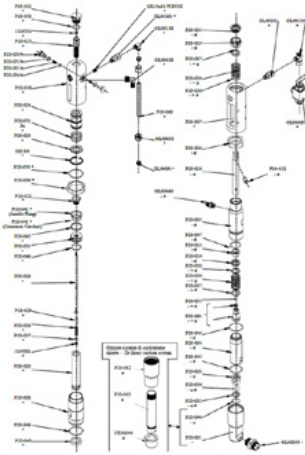

Ürün numarası: CMC-P20-031

Boya sistemi için conta kiti
P20 ve P 25 havasız pompalar için uygundur

Cıvata

Ürün numarası: CMC-P20-032

CMC havasız pompa P20 için uygundur.

Mil burcu

Ürün numarası: CMC-P20-033

CMC havasız pompa P20 için uygundur.

Yedek

Top

Ürün numarası: CMC-P20-034

CMC havasız pompa P20 için uygundur.

Dişi rondela paketi

Ürün numarası: CMC-P20-037

CMC havasız pompa P20 için uygundur.

CMC havasız pompa P20 için uygundur.

O-ring, ø 44,5 x 3 inç PTFE

Ürün numarası: CMC-P20-045

CMC havasız pompa P20 için uygundur.

O-ring, \varnothing 27 x 3 inç PTFE

Ürün numarası: CMC-P20-046

CMC havasız pompa P20 için uygundur.