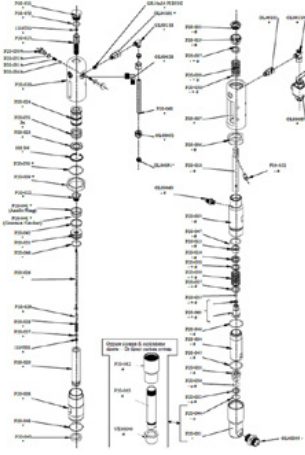

CMC P20 Havasız Pompa

Ürün numarası:
CMC-P20

Üzerinde 29.03.2024

Açıklama

Mürekkep akışı: 6,17 litre/dakika

Yağ akışı: 16,0 litre/dak

Maksimum mürekkep basıncı: 230 bar

Segman

Ürün numarası: CMC-8035

CMC havasız pompa P20 için uygundur.

P20 için bilyalı yuva ø 25

Ürün numarası: CMC-P20-002

CMC havasız pompa P20 için uygundur.

ø 25 bilyalı kafes

Ürün numarası: CMC-P20-003

CMC havasız pompa P20 için uygundur.

CMC havasız pompa P20 için uygundur.

O-ring, ø 44,5 x 3 inç PTFE

Ürün numarası: CMC-P20-045

CMC havasız pompa P20 için uygundur.

O-ring, \varnothing 27 x 3 inç PTFE

Ürün numarası: CMC-P20-046

CMC havasız pompa P20 için uygundur.

O-ring 3206 IN NBR 90 Sh

Ürün numarası: CMC-P20-048

CMC havasız pompa P20 için uygundur.

O-ring \varnothing 34x2,5 IN NBR 90 sH

Ürün numarası: CMC-P20-049

CMC havasız pompa P20 için uygundur.

O-ring 3212 IN NBR 90 Sh