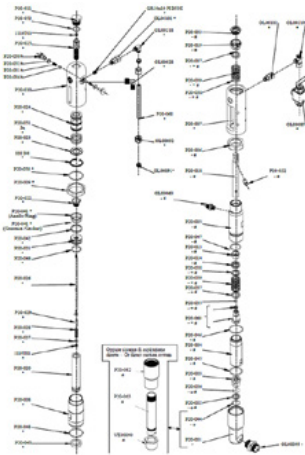

CMC P20 Havasız Pompa

Ürün numarası:
CMC-P20

Üzerinde 29.03.2024

Açıklama

Mürekkep akışı: 6,17 litre/dakika

Yağ akışı: 16,0 litre/dak

Maksimum mürekkep basıncı: 230 bar

Segman

Ürün numarası: CMC-8035

CMC havasız pompa P20 için uygundur.

P20 için bilyalı yuva ø 25

Ürün numarası: CMC-P20-002

CMC havasız pompa P20 için uygundur.

ø 25 bilyalı kafes

Ürün numarası: CMC-P20-003

CMC havasız pompa P20 için uygundur.

Paketleme presi

Ürün numarası: CMC-P20-019

CMC havasız pompa P20 için uygundur.

Yedek

Çubuk için valf yayı

Ürün numarası: CMC-P20-028

CMC havasız pompa P20 için uygundur.

Yaylı anahtar

CMC havasız pompa P20 için uygundur.

O-ring, ø 44,5 x 3 inç PTFE

Ürün numarası: CMC-P20-045

CMC havasız pompa P20 için uygundur.

O-ring, \varnothing 27 x 3 inç PTFE

Ürün numarası: CMC-P20-046

CMC havasız pompa P20 için uygundur.