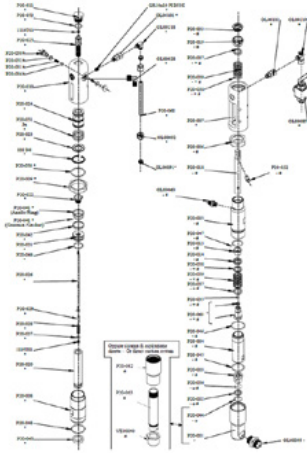

Conta seti yağ keçeleri

Ürün numarası: CMC-P20-097

Boya sistemi için conta kiti
P20 ve P 25 havasız pompalar için uygundur