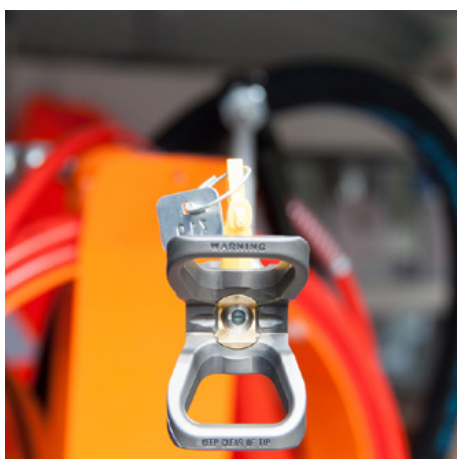

Pihusti pikendus 45 cm

Artikli number: CMC-C94-017

45 cm pikkune pihusti pikendus, mis võimaldab hõlpsasti kanda pinnale või isegi sümbolitele.