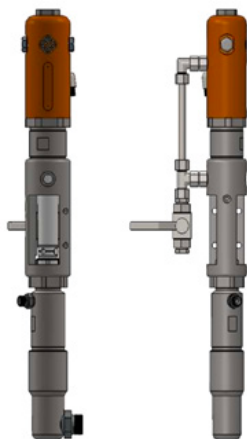

Fluido Bio 46

Sobib CMC-kolbipumpadele.

Spetsiaalne õli hoiab ära pumba enneaegse kulumise.

Pihusti pikendus 45 cm

Artikli number: CMC-C94-017

45 cm pikkune pihusti pikendus, mis võimaldab hõlpsasti kanda pinnale või isegi sümbolitele.

Käsitsi kasutatav õhuvaba püstol lühike - mudel C94

Artikli number: CMC-C94N

Airless püstol C94 lühike.

Ühendus: 1/4 tolli

Ilma käekaitseta, ilma pihusti hoidja, ilma airless püstoliga

CMC P20 Airless pump

Rõhumõõtur, mille maksimaalne näidatav rõhk on 400 baari.

Kõrgsurvevoolik 1/4" 10 meetrit

Artikli number: CMC-TVAPR1/410MT

Kõrgsurvevoolik

Pikkus: 10 meetrit

Ühendus: 1/4 tolli

Imemisvooliku ja ringlusvooliku komplekt