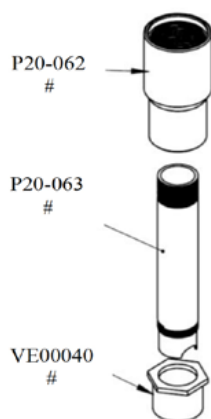

Koaksiaalventiili korpus

Artikli number: CMC-P20-062