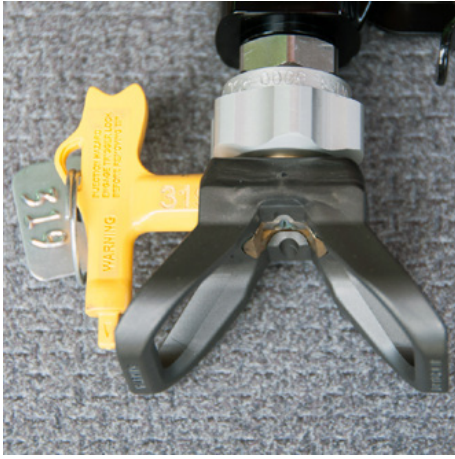

Pihustihoidja airless-pihustile 11/16 " (17,4 mm) airless-pihustite jaoks

Artikli number: CMC-289391

Pihustihoidik 11/16 " (17,4 mm) airless-pihustite jaoks