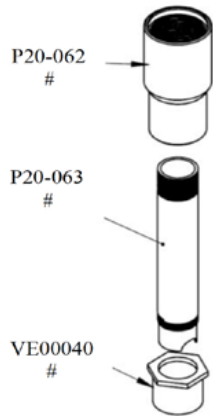

Purkštuko prailginimas 45 cm

Prekės numeris: CMC-C94-017

45 cm ilgio antgalio ilgintuvas, kad būtų lengva padengti paviršius ar net simbolius.

Trumpas rankinis beoris pistoletas - C94 modelis

Prekės numeris: CMC-C94N

Pistoletas be oro C94 trumpas.

Jungtis: Jungtis: 1/4 colio

Be rankų apsaugos, Be antgalio laikiklio, Be beorio purkštuko

CMC P20 beoris siurblys

Prekės numeris: CMC-P20

Tinka CMC beoriam siurbliui P20.

Beorio siurblio pakuotė P20

Prekės numeris: CMC-P20-039

Koaksialinio vožtuvo korpusas

Prekės numeris: CMC-P20-062

Slėgio matuoklis 400 bar

Prekės numeris: CMC-PN00211

Slėgio matuoklis, kurio didžiausias rodomas slėgis yra 400 bar.

Aukšto slėgio dažymo žarna 1/4" 10 metrų