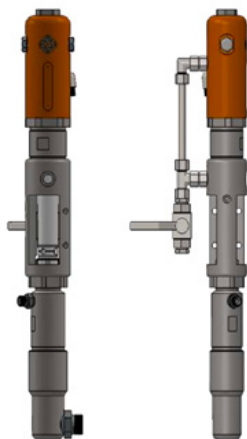

Purškimo kampas: 50 laipsnių kampas

Skylė: 0,019 colio

Buteliukas su 250 ml siurblio alyvos

Prekės numeris: CMC-BIO46

Fluido Bio 46

Tinka CMC stūmokliniams siurbliams.

Speciali alyva apsaugo siurblij nuo ankstyvo susidėvėjimo.

Purkštuko prailginimas 45 cm

Prekės numeris: CMC-C94-017

45 cm ilgio antgalio ilgintuvas, kad būtų lengva padengti paviršius ar net simbolius.

Trumpas rankinis beoris pistoletas - C94 modelis

Prekės numeris: CMC-C94N

Pistoletas be oro C94 trumpas.

Jungtis: Jungtis: 1/4 colio

Be rankų apsaugos, Be antgalio laikiklio, Be beorio purkštuko

CMC P20 beoris siurblys

Prekės numeris: CMC-P20

Tinka CMC beoriam siurbliui P20.

Beorio siurblio pakuotė P20

Prekės numeris: CMC-P20-039

Koaksialinio vožtuvo korpusas

Prekės numeris: CMC-P20-062

Slėgio matuoklis 400 bar

Prekės numeris: CMC-PN00211

Slėgio matuoklis, kurio didžiausias rodomas slėgis yra 400 bar.

Aukšto slėgio dažymo žarna 1/4" 10 metrų