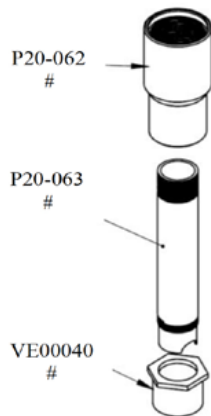

Koaksialventil med hus

Varenummer: CMC-P20-062