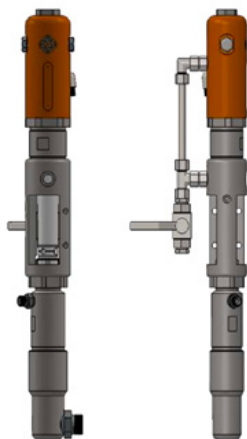

## Beskrivelse

CMC airless sprøjte med stempelpumpe P20-CB til alle maleropgaver.

Pumpens ydelse: 6,17 l/min

Maksimalt tryk: 250 bar

Motor: 6 PS forbrændingsmotor

Vægt: 87 kg

- Højtryksfilter med manometer
- Sugslange med minifilter, returslange og kugleventil
- Højtryksslange 1/4 l = 10 m
- Håndpistol med 60 mesh pistolfilter (uden dyse og dyseholder)
- Holder 11/16 til vendbar dyse
- 1 stk. Omvendt dyse

## Dyseforlængelse 45 cm

Varenummer: CMC-C94-017

45 cm lang dyseforlænger til nem påføring på overflader eller endda symboler.

## Manuel airless-pistol kort - Model C94

Varenummer: CMC-C94N

Airless-pistol C94 kort.

Tilslutning: 1/4 tomme

Uden håndbeskyttelse, Uden dyseholder, Uden airless-dyse