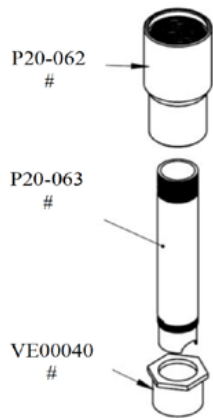

Korpora koaksiālais vārsts

Preces numurs: CMC-P20-062