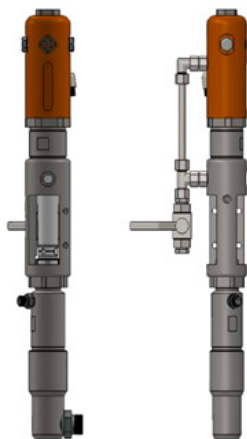

## Sprauslas pagarinājums 45 cm

Preces numurs: CMC-C94-017

Sprauslas pagarinājums 45 cm garš, lai viegli uzklāt uz virsmām vai pat simboliem.

## Manuālā pneimatiskā pistole - C94 modelis

Preces numurs: CMC-C94N

Bezgaisa pistole C94 Īss.

Savienojums: Savienojums: 1/4 colla

Bez rokas aizsarga, Bez sprauslas turētāja, Bez bezgaisa sprauslas.