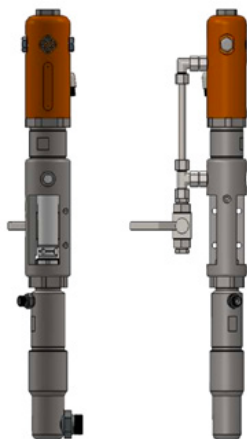

## Επέκταση ακροφυσίου 45 cm

Αριθμός αντικειμένου: CMC-C94-017

Επέκταση ακροφυσίου μήκους 45 cm για εύκολη εφαρμογή σε επιφάνειες ή ακόμα και σε σύμβολα.

## Χειροκίνητο πιστόλι airless κοντό - Μοντέλο C94

Αριθμός αντικειμένου: CMC-C94N

Αεροβόλο πιστόλι C94 κοντό.

Σύνδεση: 1/4 ίντσας

Χωρίς προστατευτικό χειρός, Χωρίς υποδοχή ακροφυσίου, Χωρίς ακροφύσιο airless