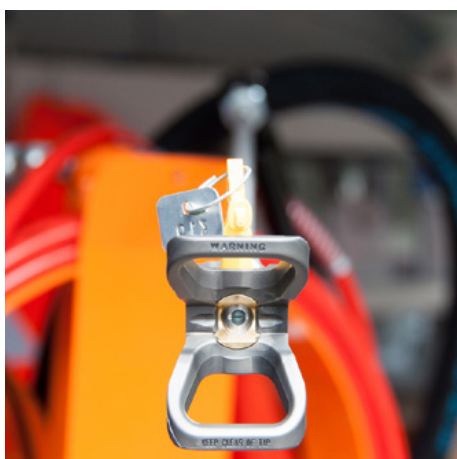

Επέκταση ακροφυσίου 45 cm

Αριθμός αντικειμένου: CMC-C94-017

Επέκταση ακροφυσίου μήκους 45 cm για εύκολη εφαρμογή σε επιφάνειες ή ακόμα και σε σύμβολα.