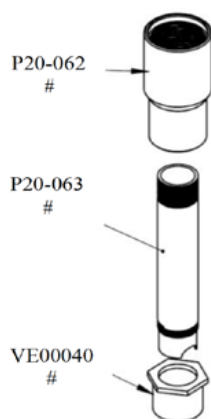

Στέγαση ομοαξονικής βαλβίδας

Αριθμός αντικειμένου: CMC-P20-062