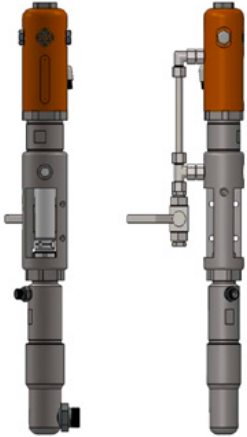

Ürün numarası: CMC-C94-017

Yüzeyle ve hatta sembollere kolay uygulama için 45 cm uzunluğunda nozul uzantısı.

Manuel havasız tabanca kısa - Model C94N

Ürün numarası: CMC-C94N

Havasız tabanca C94 kısa.

Bağlantı: 1/4 inç

El koruması olmadan, Nozul tutucusu olmadan, Havasız nozul olmadan

CMC P20 Havasız Pompa

Ürün numarası: CMC-P20

CMC havasız pompa P20 için uygundur.

Havasız Pompa P20 için Ambalaj

Ürün numarası: CMC-P20-039