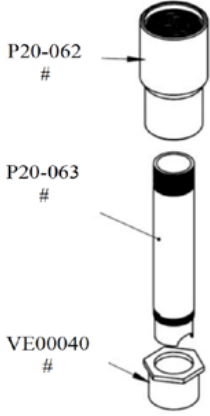

Gövde koaksiyel valf

Ürün numarası: CMC-P20-062

CMC P20 için uygun