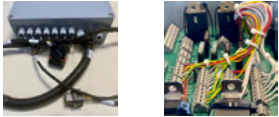

Περίβλημα με πλακέτα κυκλώματος και καλώδιο

Αριθμός αντικειμένου:

BPL-A1005812

19.02.2024

Περιγραφή

Συμπεριλαμβάνεται η συναρμολόγηση της πλακέτας κυκλώματος και του σετ καλωδίων.
Καλώδιο για τον κωδικοποιητή εσωκλείεται.

Καλώδιο για πρόσθετους αισθητήρες, μονάδα τηλεματικής και ενεργοποιητές.

RMCD-Drive Joystick ελέγχου καμπίνας οδήγησης

Αριθμός αντικειμένου: BPL-4000109

Το RMCD-Drive Cab Joystick είναι η μονάδα ελέγχου για τη λύση RMCD.

Οθόνη RMCD OPUS B3 Eco Basic QT

Αριθμός αντικειμένου: BPL-4001903

Ταιριάζει σε:
RMCD-Standard
RMCD-Advanced
RMCD-Professional

Αισθητήρας πίεσης RMCD

Αριθμός αντικειμένου: BPL-4001945

Ηλεκτρονικός αισθητήρας πίεσης; 0...250 bar; 0...3625 psi,
1/4" αρσενικό σπείρωμα
Αναλογικό σήμα- 4...20 mA