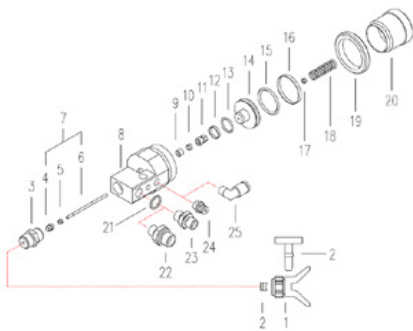

Tuotenumero: CMC-C82-011

Suuttimen pidikkeen kiinnittämistä varten.
Kuvassa numero 3.

Sopii maaliruiskupistoleihin:

- C82
- C94

Voitelurengas LRC 121

Tuotenumero: CMC-C82-015

Tiivistysrengas 121

Tuotenumero: CMC-C82-016

Tiivistysrengas 121

Tuotenumero: CMC-C82-017

Voitelurengas LRC 121

Tuotenumero: CMC-C82-018

Ruuvimutteri

Tuotenumero: CMC-C82-019

Neula

Tuotenumero: CMC-C82-025