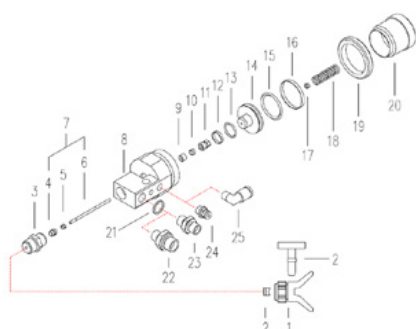

Tuotenumero: CMC-C82-011

Suuttimen pidikkeen kiinnittämistä varten.
Kuvassa numero 3.

Sopii maaliruiskupistoleihin:

- C82
- C94

Voitelurengas LRC 121

Tuotenumero: CMC-C82-015

Tiivistysrengas 121

Tuotenumero: CMC-C82-016

Tiivistysrengas 121

Tuotenumero: CMC-C82-017

Voitelurengas LRC 121

Tuotenumero: CMC-C82-018

Ruuvimutteri

Tuotenumero: CMC-C82-019

Neula

Tuotenumero: CMC-C82-025