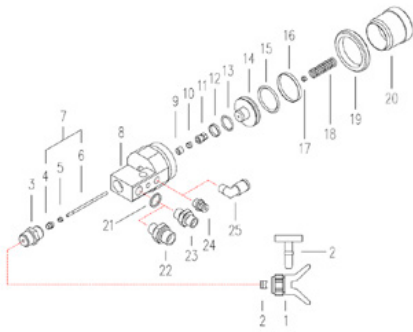

Mäntä

Tuotenumero:

CMC-C82-004

Luotu 26.12.2024

Kuvaus

Sopii maalipistooleille:

- C82

Mäntä

Tuotenumero: CMC-C82-004

Pakkausruuvi

Tuotenumero: CMC-C82-005

Pakkaus

Tuotenumero: CMC-C82-006

Painekiila

Tuotenumero: CMC-C82-007

Venttiili nännillä

Tuotenumero: CMC-C82-011

Suuttimen pidikkeen kiinnittämistä varten.
Kuvassa numero 3.

Sopii maaliruiskupistoleihin:

- C82
- C94

Voitelurengas LRC 121

Tuotenumero: CMC-C82-015

Tiivistysrengas 121

Tuotenumero: CMC-C82-016

Tiivistysrengas 121

Tuotenumero: CMC-C82-017

Voitelurengas LRC 121

Tuotenumero: CMC-C82-018

Ruuvimutteri

Tuotenumero: CMC-C82-019

Neula

Tuotenumero: CMC-C82-025