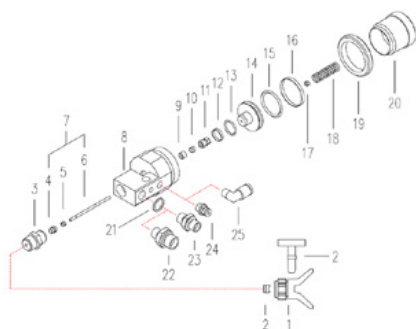

Mäntä

Tuotenumero:

CMC-C82-004

Luotu 26.12.2024

Kuvaus

Sopii maalipistooleille:

- C82

Mäntä

Tuotenumero: CMC-C82-004

Pakkausruuvi

Tuotenumero: CMC-C82-005

Pakkaus

Tuotenumero: CMC-C82-006

Painekiila

Tuotenumero: CMC-C82-007

Venttiili nännillä

Tuotenumero: CMC-C82-011

Suuttimen pidikkeen kiinnittämistä varten.
Kuvassa numero 3.

Sopii maaliruiskupistoleihin:

- C82
- C94

Voitelurengas LRC 121

Tuotenumero: CMC-C82-015

Tiivistysrengas 121

Tuotenumero: CMC-C82-016

Tiivistysrengas 121

Tuotenumero: CMC-C82-017

Voitelurengas LRC 121

Tuotenumero: CMC-C82-018

Ruuvimutteri

Tuotenumero: CMC-C82-019

Neula

Tuotenumero: CMC-C82-025