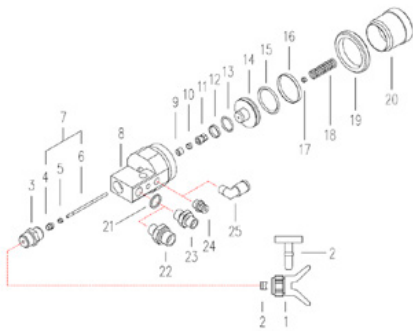

Mäntä

Tuotenumero:

CMC-C82-004

Luotu 26.12.2024

Kuvaus

Sopii maalipistooleille:

- C82

Mäntä

Tuotenumero: CMC-C82-004

Pakkausruuvi

Tuotenumero: CMC-C82-005

Pakkaus

Tuotenumero: CMC-C82-006

Painekiila

Tuotenumero: CMC-C82-007

Venttiili nännillä

Tuotenumero: CMC-C82-011

Suuttimen pidikkeen kiinnittämistä varten.
Kuvassa numero 3.

Sopii maaliruiskupistoleihin:

- C82
- C94

Voitelurengas LRC 121

Tuotenumero: CMC-C82-015

Tiivistysrengas 121

Tuotenumero: CMC-C82-016

Tiivistysrengas 121

Tuotenumero: CMC-C82-017

Voitelurengas LRC 121

Tuotenumero: CMC-C82-018

Ruuvimutteri

Tuotenumero: CMC-C82-019

Neula

Tuotenumero: CMC-C82-025