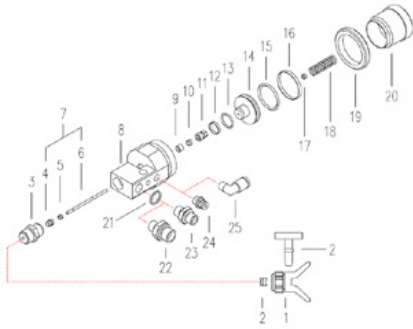

Tuotenumero: CMC-C82-011

Suuttimen pidikkeen kiinnittämistä varten.
Kuvassa numero 3.

Sopii maaliruiskupistoleihin:

- C82
- C94

Voitelurengas LRC 121

Tuotenumero: CMC-C82-015

Tiivistysrengas 121

Tuotenumero: CMC-C82-016

Tiivistysrengas 121

Tuotenumero: CMC-C82-017

Voitelurengas LRC 121

Tuotenumero: CMC-C82-018

Ruuvimutteri

Tuotenumero: CMC-C82-019

Neula

Tuotenumero: CMC-C82-025