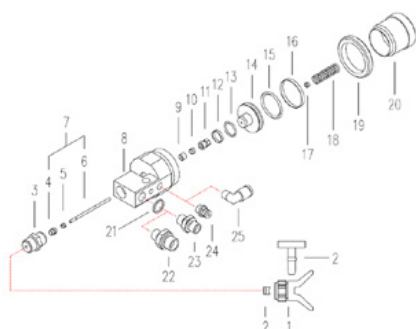

Tuotenumero: CMC-C82-011

Suuttimen pidikkeen kiinnittämistä varten.
Kuvassa numero 3.

Sopii maaliruiskupistoleihin:

- C82
- C94

Voitelurengas LRC 121

Tuotenumero: CMC-C82-015

Tiivistysrengas 121

Tuotenumero: CMC-C82-016

Tiivistysrengas 121

Tuotenumero: CMC-C82-017

Voitelurengas LRC 121

Tuotenumero: CMC-C82-018

Ruuvimutteri

Tuotenumero: CMC-C82-019

Neula

Tuotenumero: CMC-C82-025