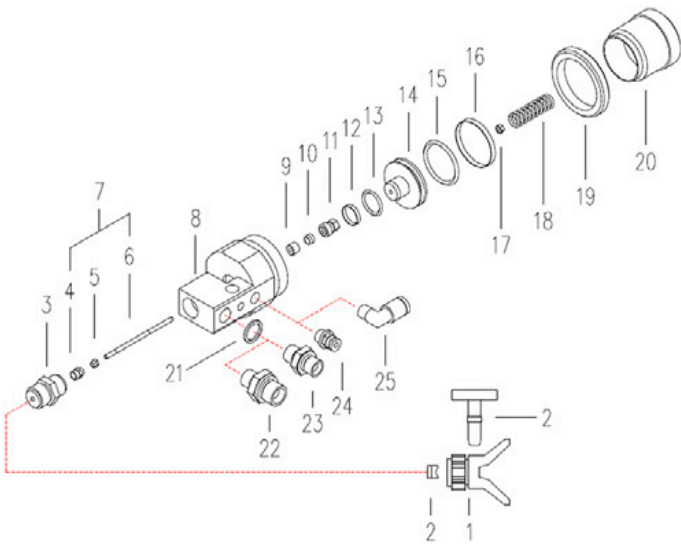

Mäntä

Tuotenumero:

CMC-C82-004

Luotu 26.12.2024

Kuvaus

Sopii maalipistooleille:

- C82

Mäntä

Tuotenumero: CMC-C82-004

Pakkausruuvi

Tuotenumero: CMC-C82-005

Pakkaus

Tuotenumero: CMC-C82-006

Painekiila

Tuotenumero: CMC-C82-007

Venttiili nännillä

Tuotenumero: CMC-C82-011

Suuttimen pidikkeen kiinnittämistä varten.
Kuvassa numero 3.

Sopii maaliruiskupistoleihin:

- C82
- C94

Voitelurengas LRC 121

Tuotenumero: CMC-C82-015

Tiivistysrengas 121

Tuotenumero: CMC-C82-016

Tiivistysrengas 121

Tuotenumero: CMC-C82-017

Voitelurengas LRC 121

Tuotenumero: CMC-C82-018

Ruuvimutteri

Tuotenumero: CMC-C82-019

Neula

Tuotenumero: CMC-C82-025