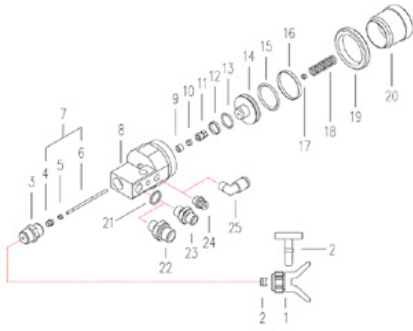

Mäntä

Tuotenumero:

CMC-C82-004

Luotu 26.12.2024

Kuvaus

Sopii maalipistooleille:

- C82

Mäntä

Tuotenumero: CMC-C82-004

Pakkausruuvi

Tuotenumero: CMC-C82-005

Pakkaus

Tuotenumero: CMC-C82-006

Painekiila

Tuotenumero: CMC-C82-007

Venttiili nännillä

Tuotenumero: CMC-C82-011

Suuttimen pidikkeen kiinnittämistä varten.
Kuvassa numero 3.

Sopii maaliruiskupistoleihin:

- C82
- C94

Voitelurengas LRC 121

Tuotenumero: CMC-C82-015

Tiivistysrengas 121

Tuotenumero: CMC-C82-016

Tiivistysrengas 121

Tuotenumero: CMC-C82-017

Voitelurengas LRC 121

Tuotenumero: CMC-C82-018

Ruuvimutteri

Tuotenumero: CMC-C82-019

Neula

Tuotenumero: CMC-C82-025