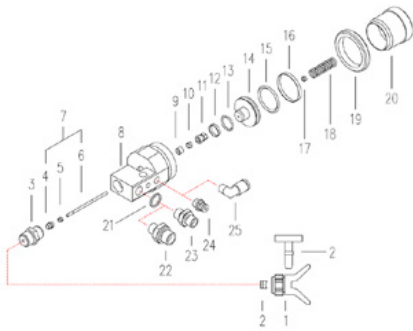

Mäntä

Tuotenumero:

CMC-C82-004

Luotu 26.12.2024

Kuvaus

Sopii maalipistooleille:

- C82

Mäntä

Tuotenumero: CMC-C82-004

Pakkausruuvi

Tuotenumero: CMC-C82-005

Pakkaus

Tuotenumero: CMC-C82-006

Painekiila

Tuotenumero: CMC-C82-007

Venttiili nännillä

Tuotenumero: CMC-C82-011

Suuttimen pidikkeen kiinnittämistä varten.
Kuvassa numero 3.

Sopii maaliruiskupistoleihin:

- C82
- C94

Voitelurengas LRC 121

Tuotenumero: CMC-C82-015

Tiivistysrengas 121

Tuotenumero: CMC-C82-016

Tiivistysrengas 121

Tuotenumero: CMC-C82-017

Voitelurengas LRC 121

Tuotenumero: CMC-C82-018

Ruuvimutteri

Tuotenumero: CMC-C82-019

Neula

Tuotenumero: CMC-C82-025