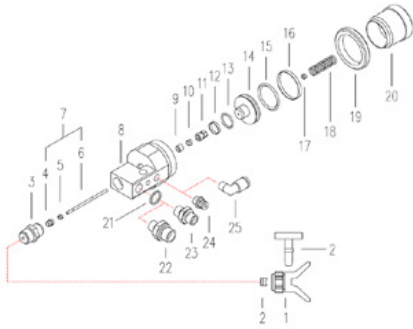

Artikli number: CMC-C82-004

Kruvi pakkimiseks

Artikli number: CMC-C82-005

Pakk

Artikli number: CMC-C82-006

Survekeel

Artikli number: CMC-C82-007

Nippeliga ventiil

Artikli number: CMC-C82-011

Pihustihoidiku kinnitamiseks.
Pildil number 3.

Sobib värvipüstolitele:

- C82
- C94

Määrderõngas LRC 121

Artikli number: CMC-C82-015

Tihendusrõngas 121

Artikli number: CMC-C82-016

Tihendusrõngas 121

Artikli number: CMC-C82-017

Määrderõngas LRC 121

Artikli number: CMC-C82-018

Kruvi mutter

Artikli number: CMC-C82-019

Nõel

Artikli number: CMC-C82-025