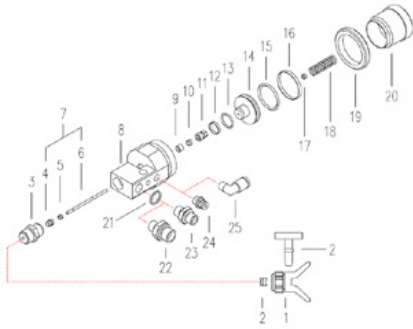

Artikli number: CMC-C82-011

Pihustihoidiku kinnitamiseks.
Pildil number 3.

Sobib värvipüstolitele:

- C82
- C94

Määrderõngas LRC 121

Artikli number: CMC-C82-015

Tihendusrõngas 121

Artikli number: CMC-C82-016

Tihendusrõngas 121

Artikli number: CMC-C82-017

Määrderõngas LRC 121

Artikli number: CMC-C82-018

Kruvi mutter

Artikli number: CMC-C82-019

Nõel

Artikli number: CMC-C82-025