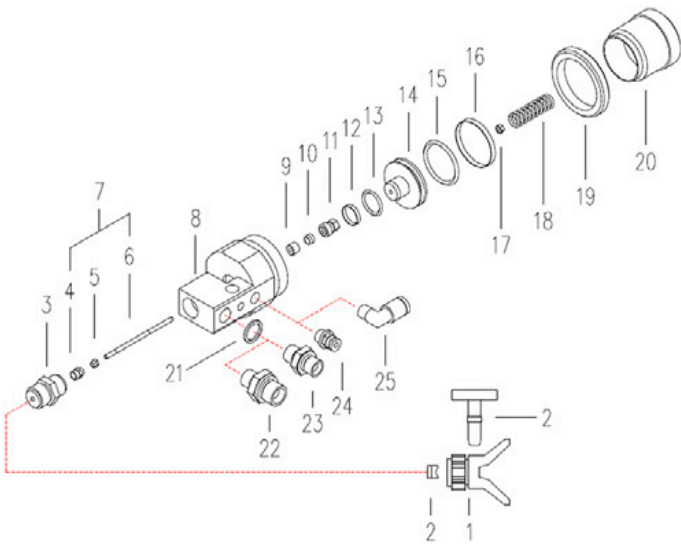

Kolvi

Artikli number:

CMC-C82-004

Loodud 26.12.2024

Kirjeldus

Sobib värvipüstolitele:

- C82