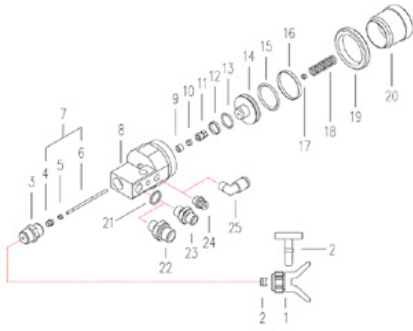

Artikli number: CMC-C82-004

Kruvi pakkimiseks

Artikli number: CMC-C82-005

Pakk

Artikli number: CMC-C82-006

Survekeel

Artikli number: CMC-C82-007

Nippeliga ventiil

Artikli number: CMC-C82-011

Pihustihoidiku kinnitamiseks.
Pildil number 3.

Sobib värvipüstolitele:

- C82
- C94

Määrderõngas LRC 121

Artikli number: CMC-C82-015

Tihendusrõngas 121

Artikli number: CMC-C82-016

Tihendusrõngas 121

Artikli number: CMC-C82-017

Määrderõngas LRC 121

Artikli number: CMC-C82-018

Kruvi mutter

Artikli number: CMC-C82-019

Nõel

Artikli number: CMC-C82-025