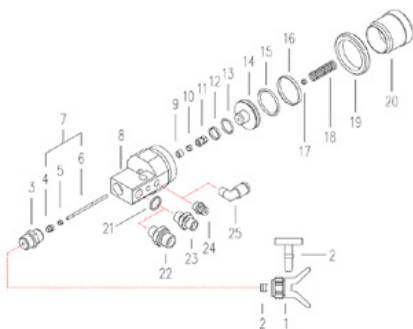

Artikli number: CMC-C82-004

Kruvi pakkimiseks

Artikli number: CMC-C82-005

Pakk

Artikli number: CMC-C82-006

Survekeel

Artikli number: CMC-C82-007

Nippeliga ventiil

Artikli number: CMC-C82-011

Pihustihoidiku kinnitamiseks.
Pildil number 3.

Sobib värvipüstolitele:

- C82
- C94

Määrderõngas LRC 121

Artikli number: CMC-C82-015

Tihendusrõngas 121

Artikli number: CMC-C82-016

Tihendusrõngas 121

Artikli number: CMC-C82-017

Määrderõngas LRC 121

Artikli number: CMC-C82-018

Kruvi mutter

Artikli number: CMC-C82-019

Nõel

Artikli number: CMC-C82-025