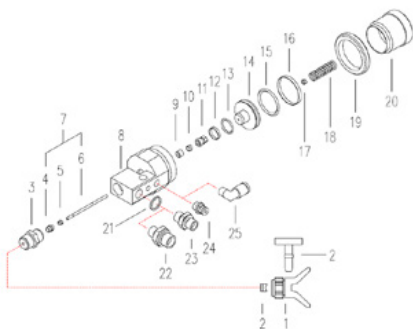

Artikli number: CMC-C82-011

Pihustihoidiku kinnitamiseks.
Pildil number 3.

Sobib värvipüstolitele:

- C82
- C94

Määrderõngas LRC 121

Artikli number: CMC-C82-015

Tihendusrõngas 121

Artikli number: CMC-C82-016

Tihendusrõngas 121

Artikli number: CMC-C82-017

Määrderõngas LRC 121

Artikli number: CMC-C82-018

Kruvi mutter

Artikli number: CMC-C82-019

Nõel

Artikli number: CMC-C82-025