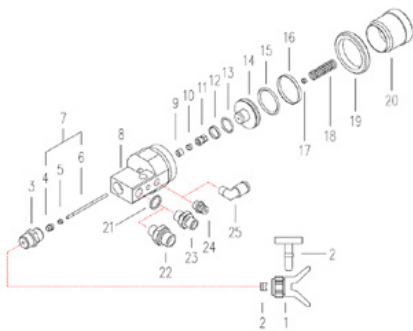

Artikli number: CMC-C82-011

Pihustihoidiku kinnitamiseks.
Pildil number 3.

Sobib värvipüstolitele:

- C82
- C94

Määrderõngas LRC 121

Artikli number: CMC-C82-015

Tihendusrõngas 121

Artikli number: CMC-C82-016

Tihendusrõngas 121

Artikli number: CMC-C82-017

Määrderõngas LRC 121

Artikli number: CMC-C82-018

Kruvi mutter

Artikli number: CMC-C82-019

Nõel

Artikli number: CMC-C82-025