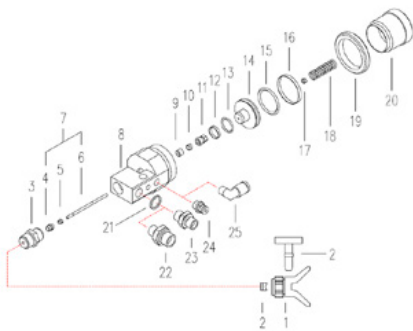

Artikli number: CMC-C82-004

Kruvi pakkimiseks

Artikli number: CMC-C82-005

Pakk

Artikli number: CMC-C82-006

Survekeel

Artikli number: CMC-C82-007

Nippeliga ventiil

Artikli number: CMC-C82-011

Pihustihoidiku kinnitamiseks.
Pildil number 3.

Sobib värvipüstolitele:

- C82
- C94

Määrderõngas LRC 121

Artikli number: CMC-C82-015

Tihendusrõngas 121

Artikli number: CMC-C82-016

Tihendusrõngas 121

Artikli number: CMC-C82-017

Määrderõngas LRC 121

Artikli number: CMC-C82-018

Kruvi mutter

Artikli number: CMC-C82-019

Nõel

Artikli number: CMC-C82-025