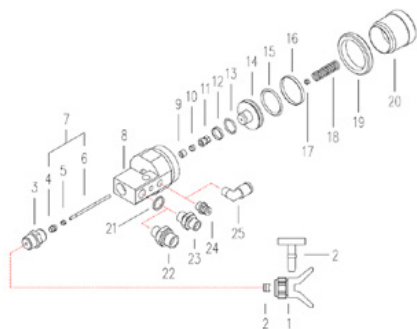

Bague d'étanchéité 121

Référence de l'article : CMC-C82-017