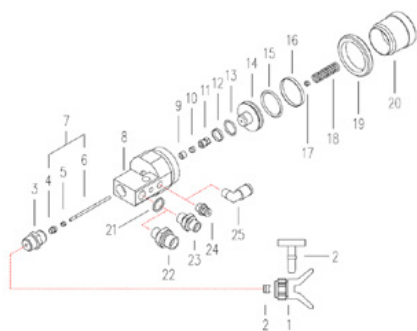

## Valve avec mamelon

Référence de l'article : CMC-C82-011

Pour fixer le porte-buse.

Numéro 3 sur la photo.

Convient aux pistolets à peinture :

- C82
- C94