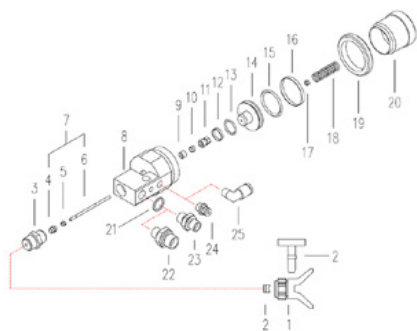

Bague d'étanchéité 121

Référence de l'article : CMC-C82-016