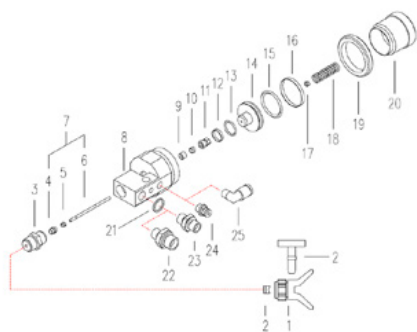

Anneau de lubrification LRC 121

Référence de l'article : CMC-C82-015