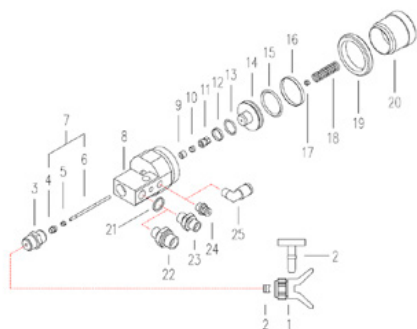

- С94

Кільце для змащування LRC 121

Артикул: СМС-С82-015

Підходить для фарбопультів:

- С82

Ущільнювальне кільце 121

Артикул: СМС-С82-016

Підходить для фарбопультів:

- С82

Ущільнювальне кільце 4118

Артикул: СМС-С82-017

Підходить для фарбопультів:

- С82

Кільце для змащування LRC 4118

Артикул: СМС-С82-018

Підходить для фарбопультів:
- С82