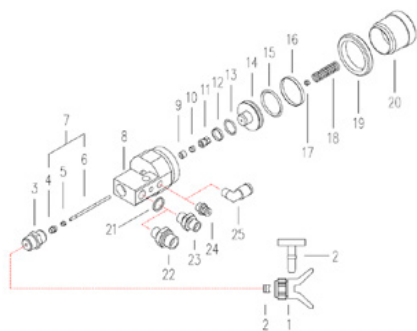

Підходить для фарбопультів:
- С82

Гвинт для пакування

Артикул: СМС-С82-005

Підходить для фарбопультів:
- С82
- С94

Пакуйте

Артикул: СМС-С82-006

Підходить для фарбопультів:
- С82
- С94

Притискний клин

Артикул: СМС-С82-007

Підходить для фарбопультів:
- С82
- С94

Клапан з ніпелем

Артикул: СМС-С82-011

Для кріплення тримача насадки.

Номер 3 на малюнку.

Підходить для фарборозпилювачів:

- С82