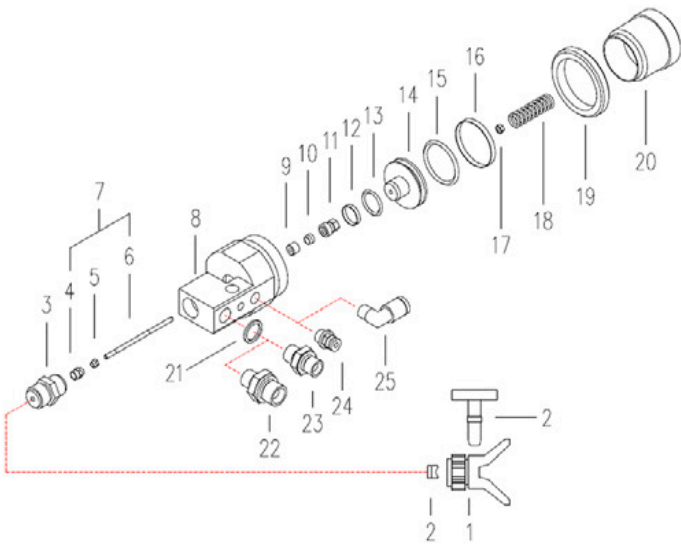

Поршень

Артикул:

CMC-C82-004

Створено 26.12.2024

Опис

Підходить для фарбопультів:
- C82

Поршень

Артикул: СМС-С82-004

Підходить для фарбопультів:
- С82

Гвинт для пакування

Артикул: СМС-С82-005

Підходить для фарбопультів:
- С82
- С94

Пакуйте

Артикул: СМС-С82-006

Підходить для фарбопультів:
- С82
- С94

Притискний клин

Артикул: СМС-С82-007

Підходить для фарбопультів:
- С82
- С94

Клапан з ніпелем

Артикул: СМС-С82-011

Для кріплення тримача насадки.

Номер 3 на малюнку.

Підходить для фарборозпилювачів:

- С82