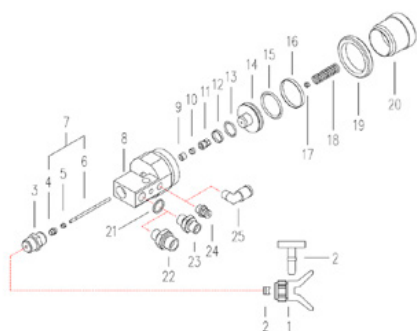

- С82

Ущільнювальне кільце 4118

Артикул: СМС-С82-017

Підходить для фарбопультів:

- С82

Кільце для змащування LRC 4118

Артикул: СМС-С82-018

Підходить для фарбопультів:
- С82

Жорстка пластикова деталь чорного кольору.

Гвинтова гайка

Артикул: СМС-С82-019

Підходить для фарбопультів:
- С82

Голка.

Артикул: СМС-С82-025

Підходить для фарбопультів:
- С82

Аксесуари / Розширення