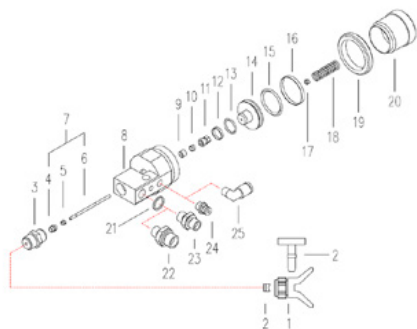

- С82

Ущільнювальне кільце 4118

Артикул: СМС-С82-017

Підходить для фарбопультів:

- С82

Кільце для змащування LRC 4118

Артикул: СМС-С82-018

Підходить для фарбопультів:
- С82