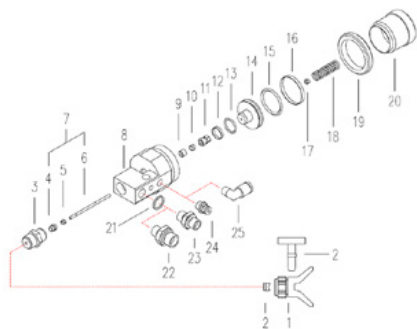

Кільце для змащування LRC 4118

Артикул: СМС-С82-018

Підходить для фарбопультів:
- С82

Жорстка пластикова деталь чорного кольору.