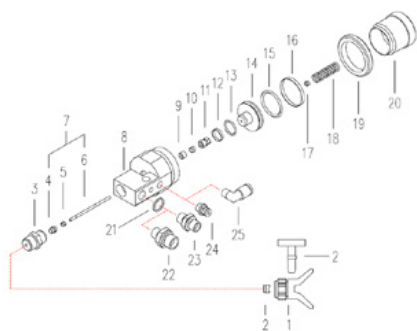

Підходить для фарбопультів:
- С82

Гвинт для пакування

Артикул: СМС-С82-005

Підходить для фарбопультів:
- С82
- С94

Пакуйте

Артикул: СМС-С82-006

Підходить для фарбопультів:
- С82
- С94

Притискний клин

Артикул: СМС-С82-007

Підходить для фарбопультів:
- С82
- С94

Клапан з ніпелем

Артикул: СМС-С82-011

Для кріплення тримача насадки.

Номер 3 на малюнку.

Підходить для фарборозпилювачів:

- С82