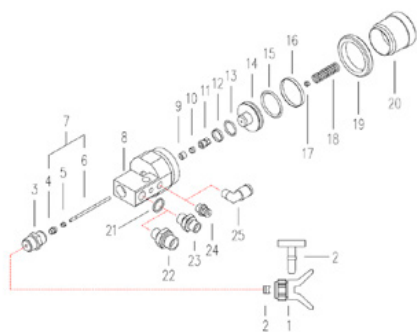

Підходить для фарбопультів:
- С82

Гвинт для пакування

Артикул: СМС-С82-005

Підходить для фарбопультів:
- С82
- С94

Пакуйте

Артикул: СМС-С82-006

Підходить для фарбопультів:
- С82
- С94

Притискний клин

Артикул: СМС-С82-007

Підходить для фарбопультів:
- С82
- С94

Клапан з ніпелем

Артикул: СМС-С82-011

Для кріплення тримача насадки.

Номер 3 на малюнку.

Підходить для фарборозпилювачів:

- С82