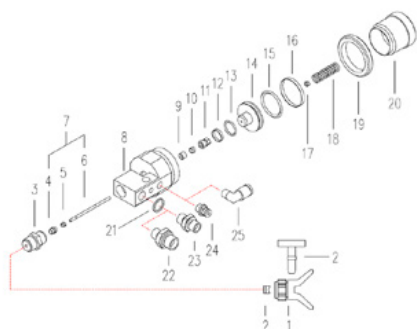

- С94

Кільце для змащування LRC 121

Артикул: СМС-С82-015

Підходить для фарбопультів:

- С82

Ущільнювальне кільце 121

Артикул: СМС-С82-016

Підходить для фарбопультів:

- С82

Ущільнювальне кільце 4118

Артикул: СМС-С82-017

Підходить для фарбопультів:

- С82

Кільце для змащування LRC 4118

Артикул: СМС-С82-018

Підходить для фарбопультів:
- С82