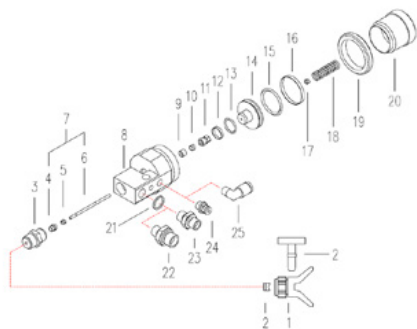

Клапан з ніпелем

Артикул: СМС-С82-011

Для кріплення тримача насадки.

Номер 3 на малюнку.

Підходить для фарборозпилювачів:

- С82

- С94