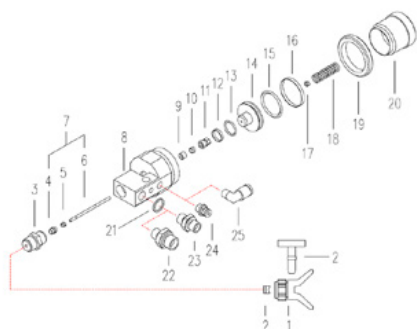

Гвинтова гайка

Артикул: СМС-С82-019

Підходить для фарбопультів:
- С82