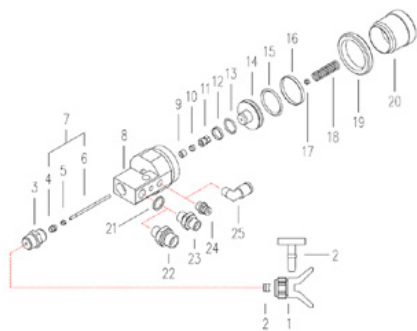

Підходить для фарбопультів:
- С82

Гвинт для пакування

Артикул: СМС-С82-005

Підходить для фарбопультів:
- С82
- С94

Пакуйте

Артикул: СМС-С82-006

Підходить для фарбопультів:
- С82
- С94

Притискний клин

Артикул: СМС-С82-007

Підходить для фарбопультів:
- С82
- С94

Клапан з ніпелем

Артикул: СМС-С82-011

Для кріплення тримача насадки.

Номер 3 на малюнку.

Підходить для фарборозпилювачів:

- С82