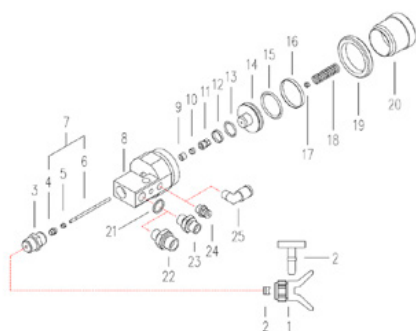

Έμβολο

Αριθμός αντικειμένου:

CMC-C82-004

26.12.2024

Περιγραφή

Κατάλληλο για τα πιστόλια βαφής:
- C82

Έμβολο

Αριθμός αντικειμένου: CMC-C82-004

Βίδα για συσκευασία

Αριθμός αντικειμένου: CMC-C82-005

Συσκευασία

Αριθμός αντικειμένου: CMC-C82-006

Σφήνα πίεσης

Αριθμός αντικειμένου: CMC-C82-007

Βαλβίδα με θηλή

Αριθμός αντικειμένου: CMC-C82-011

Για τη στερέωση της υποδοχής ακροφυσίου.
Αριθμός 3 στην εικόνα.

Κατάλληλο για τα πιστόλια ψεκασμού χρώματος:

- C82
- C94

Αριθμός αντικειμένου: CMC-C82-015

Αριθμός αντικειμένου: CMC-C82-016

Αριθμός αντικειμένου: CMC-C82-017