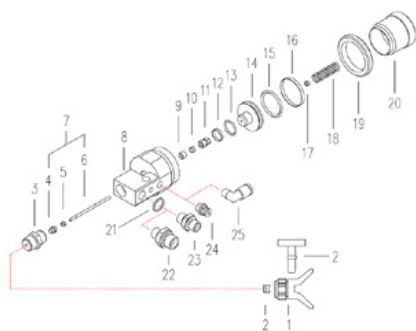

Έμβολο

Αριθμός αντικειμένου:

CMC-C82-004

26.12.2024

Περιγραφή

Κατάλληλο για τα πιστόλια βαφής:
- C82

Έμβολο

Αριθμός αντικειμένου: CMC-C82-004

Βίδα για συσκευασία

Αριθμός αντικειμένου: CMC-C82-005

Συσκευασία

Αριθμός αντικειμένου: CMC-C82-006

Σφήνα πίεσης

Αριθμός αντικειμένου: CMC-C82-007

Βαλβίδα με θηλή

Αριθμός αντικειμένου: CMC-C82-011

Για τη στερέωση της υποδοχής ακροφυσίου.
Αριθμός 3 στην εικόνα.

Κατάλληλο για τα πιστόλια ψεκασμού χρώματος:

- C82
- C94

Αριθμός αντικειμένου: CMC-C82-015

Αριθμός αντικειμένου: CMC-C82-016

Αριθμός αντικειμένου: CMC-C82-017