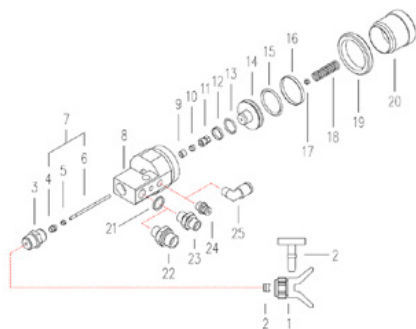

Έμβολο

Αριθμός αντικειμένου:

CMC-C82-004

26.12.2024

Περιγραφή

Κατάλληλο για τα πιστόλια βαφής:
- C82

Έμβολο

Αριθμός αντικειμένου: CMC-C82-004

Βίδα για συσκευασία

Αριθμός αντικειμένου: CMC-C82-005

Συσκευασία

Αριθμός αντικειμένου: CMC-C82-006

Σφήνα πίεσης

Αριθμός αντικειμένου: CMC-C82-007

Βαλβίδα με θηλή

Αριθμός αντικειμένου: CMC-C82-011

Για τη στερέωση της υποδοχής ακροφυσίου.
Αριθμός 3 στην εικόνα.

Κατάλληλο για τα πιστόλια ψεκασμού χρώματος:

- C82
- C94

Αριθμός αντικειμένου: CMC-C82-015

Αριθμός αντικειμένου: CMC-C82-016

Αριθμός αντικειμένου: CMC-C82-017