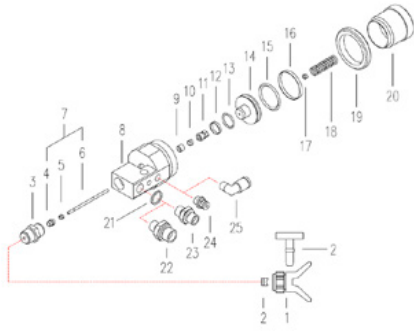

Έμβολο

Αριθμός αντικειμένου:

CMC-C82-004

26.12.2024

Περιγραφή

Κατάλληλο για τα πιστόλια βαφής:
- C82

Έμβολο

Αριθμός αντικειμένου: CMC-C82-004

Βίδα για συσκευασία

Αριθμός αντικειμένου: CMC-C82-005

Συσκευασία

Αριθμός αντικειμένου: CMC-C82-006

Σφήνα πίεσης

Αριθμός αντικειμένου: CMC-C82-007

Βαλβίδα με θηλή

Αριθμός αντικειμένου: CMC-C82-011

Για τη στερέωση της υποδοχής ακροφυσίου.
Αριθμός 3 στην εικόνα.

Κατάλληλο για τα πιστόλια ψεκασμού χρώματος:

- C82
- C94

Αριθμός αντικειμένου: CMC-C82-015

Αριθμός αντικειμένου: CMC-C82-016

Αριθμός αντικειμένου: CMC-C82-017