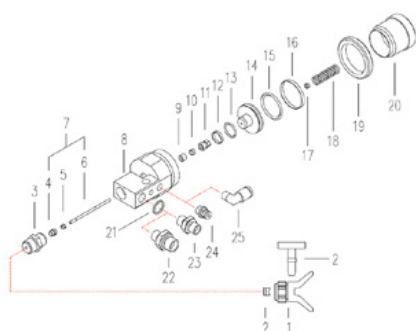

Έμβολο

Αριθμός αντικειμένου:

CMC-C82-004

26.12.2024

Περιγραφή

Κατάλληλο για τα πιστόλια βαφής:
- C82

Έμβολο

Αριθμός αντικειμένου: CMC-C82-004

Βίδα για συσκευασία

Αριθμός αντικειμένου: CMC-C82-005

Συσκευασία

Αριθμός αντικειμένου: CMC-C82-006

Σφήνα πίεσης

Αριθμός αντικειμένου: CMC-C82-007

Βαλβίδα με θηλή

Αριθμός αντικειμένου: CMC-C82-011

Για τη στερέωση της υποδοχής ακροφυσίου.
Αριθμός 3 στην εικόνα.

Κατάλληλο για τα πιστόλια ψεκασμού χρώματος:

- C82
- C94

Αριθμός αντικειμένου: CMC-C82-015

Αριθμός αντικειμένου: CMC-C82-016

Αριθμός αντικειμένου: CMC-C82-017