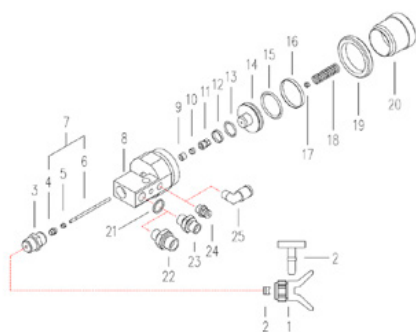

Έμβολο

Αριθμός αντικειμένου:

CMC-C82-004

26.12.2024

Περιγραφή

Κατάλληλο για τα πιστόλια βαφής:
- C82

Έμβολο

Αριθμός αντικειμένου: CMC-C82-004

Βίδα για συσκευασία

Αριθμός αντικειμένου: CMC-C82-005

Συσκευασία

Αριθμός αντικειμένου: CMC-C82-006

Σφήνα πίεσης

Αριθμός αντικειμένου: CMC-C82-007

Βαλβίδα με θηλή

Αριθμός αντικειμένου: CMC-C82-011

Για τη στερέωση της υποδοχής ακροφυσίου.
Αριθμός 3 στην εικόνα.

Κατάλληλο για τα πιστόλια ψεκασμού χρώματος:

- C82
- C94

Αριθμός αντικειμένου: CMC-C82-015

Αριθμός αντικειμένου: CMC-C82-016

Αριθμός αντικειμένου: CMC-C82-017