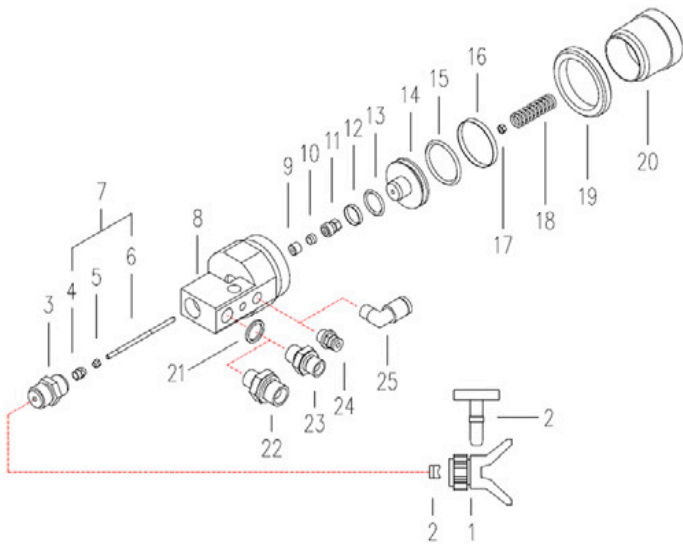

Έμβολο

Αριθμός αντικειμένου:

CMC-C82-004

26.12.2024

Περιγραφή

Κατάλληλο για τα πιστόλια βαφής:
- C82

Έμβολο

Αριθμός αντικειμένου: CMC-C82-004

Βίδα για συσκευασία

Αριθμός αντικειμένου: CMC-C82-005

Συσκευασία

Αριθμός αντικειμένου: CMC-C82-006

Σφήνα πίεσης

Αριθμός αντικειμένου: CMC-C82-007

Βαλβίδα με θηλή

Αριθμός αντικειμένου: CMC-C82-011

Για τη στερέωση της υποδοχής ακροφυσίου.
Αριθμός 3 στην εικόνα.

Κατάλληλο για τα πιστόλια ψεκασμού χρώματος:

- C82
- C94

Αριθμός αντικειμένου: CMC-C82-015

Αριθμός αντικειμένου: CMC-C82-016

Αριθμός αντικειμένου: CMC-C82-017