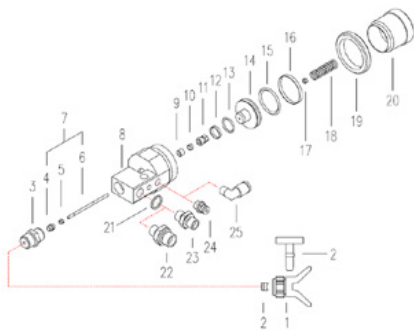

Βιδωτό παξιμάδι

Αριθμός αντικειμένου: CMC-C82-019