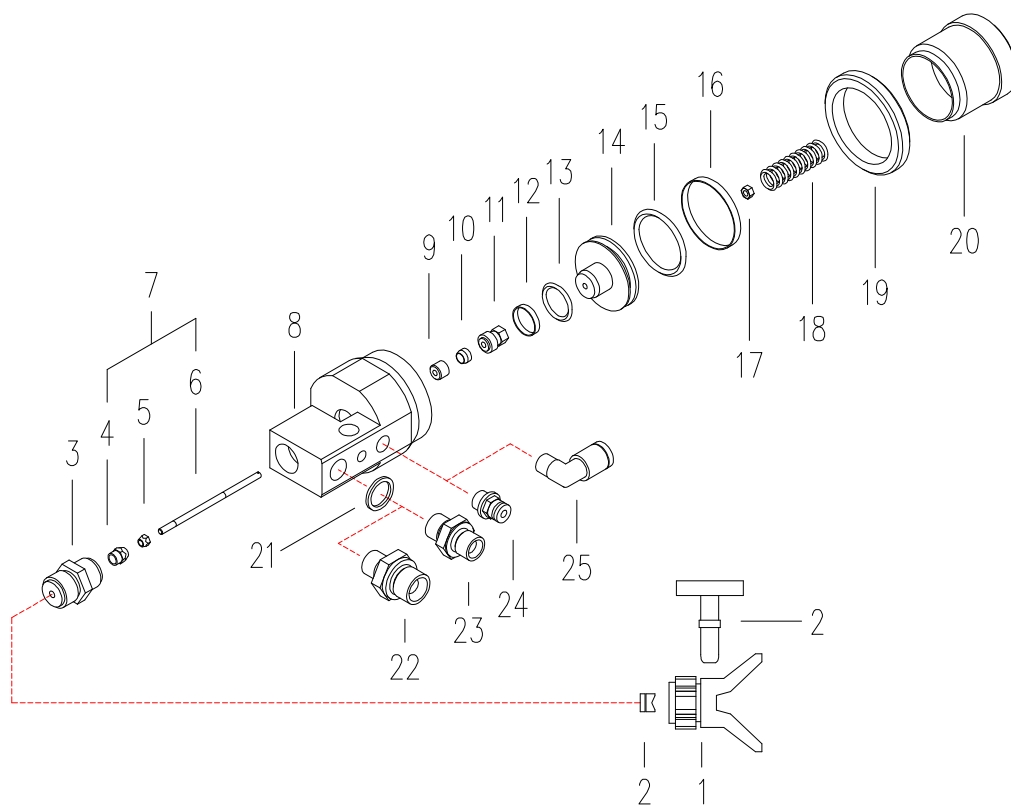

C82 - ESPLOSO

ESPLOSO PARTICOLARI – PARTS DRAWING – DESPIECE DIBUJOS – DESIGN DES PIECES

C82 - LISTA PARTICOLARI

POS	CODICE	DESCRIZIONE	POS	CODICE	DESCRIZIONE
1	200-998	BASE AIRLESS	13	C82-016	GUARNIZIONE OR
2	202-XXX	TENUTA PERNO UGELLO	14	C82-004	PISTONE
		UGELLO STRADALE XXX	15	C82-017	GUARNIZIONE OR
3	C82-011	NIPPLO OTTURATORE	16	C82-018	LUBRORING
4	C82-010	TESTA	17	C82-019	DADO
5	C82-029	DADO	18	C82-012	MOLLA DI PRESSIONE
6	C82-009	ASTINA	19	C82-003	GHIERA
7	C82-025	PUNTERUOLO COMPLETO	20	C82-002	COPERCHIO REGOLATORE
8	C82-001	CORPO PISTOLA	21	C82-020	RONDELLA RAME
9	C82-006	PREMISTOPPA	22	C82-021	NIPPLO 1/4"-3/8"
10	C82-007	CUNEO DI PRESSIONE	23	C82-022	NIPPLO 1/4"
11	C82-005	VITE PREMISTOPPA	24	C82-023	RACCORDO 1/8"-4
12	C82-015	LUBRORING	25	C82-024	GOMITO 1/8"-8