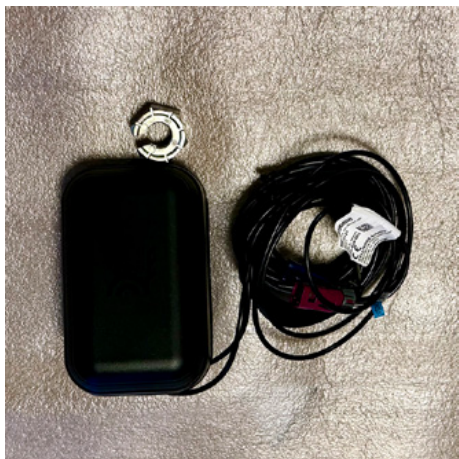

Antenne til telematiksystem

Varenummer: PRO-157000121

Mobil radio/GNSS kombi-tagantenne, flad-rektangulær, tagmontering til skruring

---