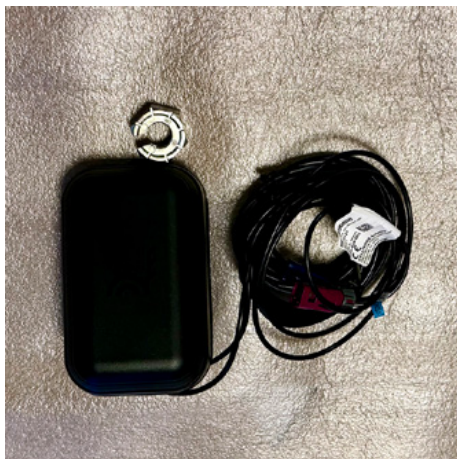

Telemātikas sistēmas antena

Preces numurs: PRO-157000121

Mobilā radio/GNSS kombinētā jumta antena, plakana taisnstūra
forma, pieskrūvējama uz jumta