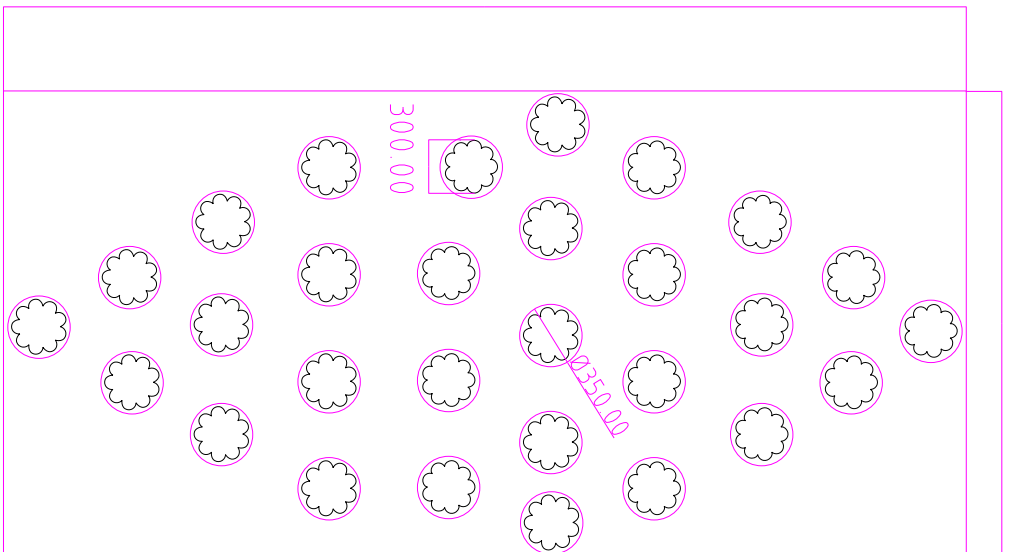

009 Alfabet blommor A till Ö

5400.00