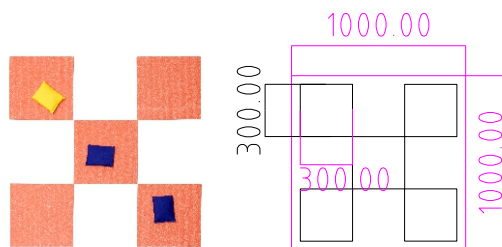

006 Tre i rad