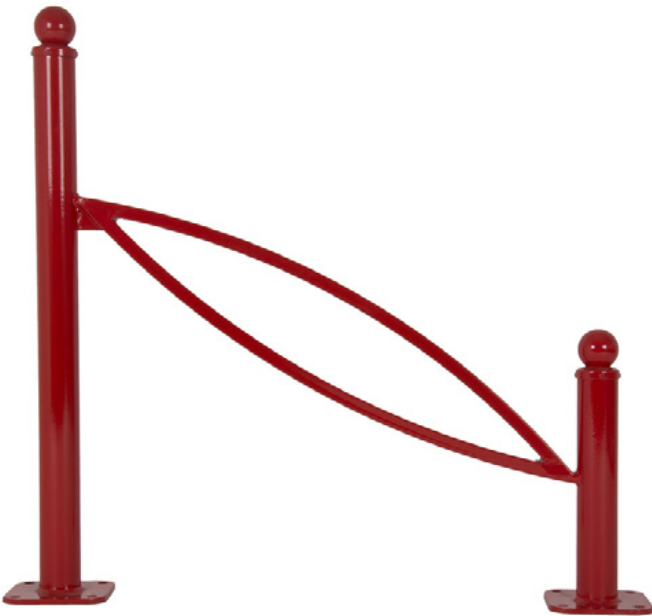

Jalgrattahoidja STR 08 - Jalgrattahoidja / Lean-to parker / Lean-to parker

Artikli number:

TIO-0220-00-0028/8

Pikkus:

800 mm

Kõrgus:

850 mm

Loodud 27.12.2023

Kirjeldus

Jalgrattahoidja / jalgrattahoidja / jalgrattaparkija. Jalgrataste toetamiseks vastu parkimisseadet.

Kaarva keskosaga disain. Huvitav, kui peab olema täidetud ka esteetiline aspekt.

Pikkus: 800 mm

Kõrgus: 800 mm: 850 mm.

Materjal/tooraine: Teras

Pinnakate: teras: tsingitud ja pulbervärvitud

Värvid: vastavalt RAL-paletile

Kokkupanek: põrandale kinnitamiseks poltidega

Tarvikud/