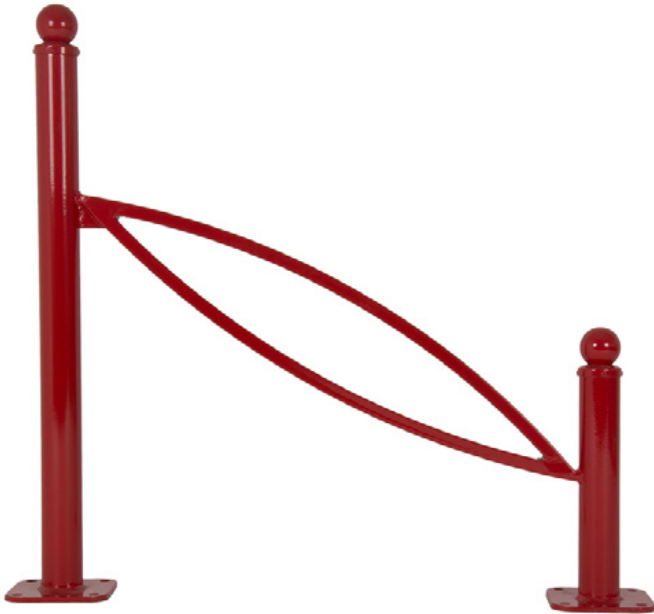

STR 08 - Kerékpárállvány / Lean-to parker / Lean-to parker / Lean-to parker

Cikkszám:

TIO-0220-00-0028/8

Hosszúság:

800 mm

Magasság:

850 mm

Létrehozta 27.12.2023

Leírás

Kerékpárállvány / támlás állvány / támlás parkoló. A kerékpároknak a parkolóeszközhöz való támasztásához.

Kialakítás ívelt középső résszel. Érdekes, ha esztétikai szempontnak is meg kell felelni.

Hosszúság: Hosszúság: 800 mm

Magasság: 800 mm: 850 mm

Anyag / alapanyag: Acél

bevonat: acél: horganyzott és porszórt

Színek: RAL paletta szerint

Összeszerelés: a padlóra csavarokkal történő rögzítéshez

Tartozékok/