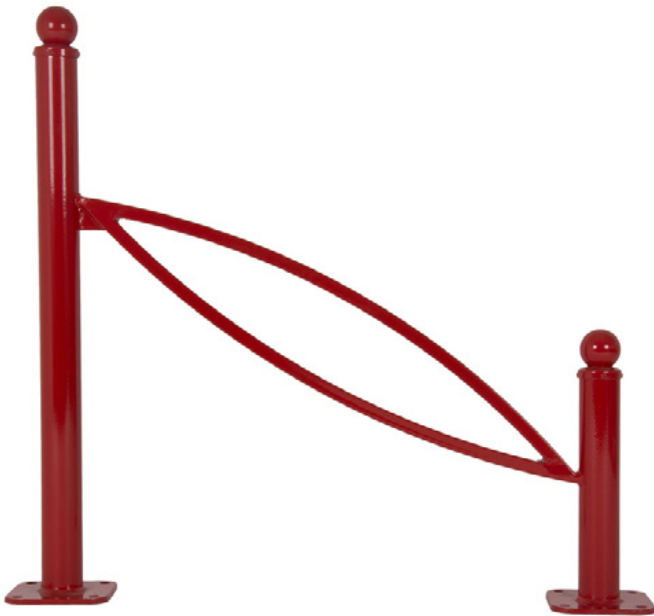

Cavalletto per biciclette STR 08 - Cavalletto per biciclette / Parcheggiatore per biciclette / Parcheggiatore

Numero articolo:
TIO-0220-00-0028/8

Lunghezza:
800 mm

Altezza:
850 mm

Creato il 27.12.2023

Descrizione del prodotto

Cavalletto per biciclette / cavalletto per biciclette / parchettone per biciclette. Per appoggiare le biciclette al dispositivo di parcheggio.

Design con sezione centrale curva. Interessante quando è necessario soddisfare anche un aspetto estetico.

Lunghezza: 800 mm

Altezza: 850 mm

Materiale / materia prima: Acciaio

rivestimento: zincato e verniciato a polvere

Colori: secondo la gamma RAL

Montaggio: per montaggio con bulloni sul pavimento

Pezzi di ricambio