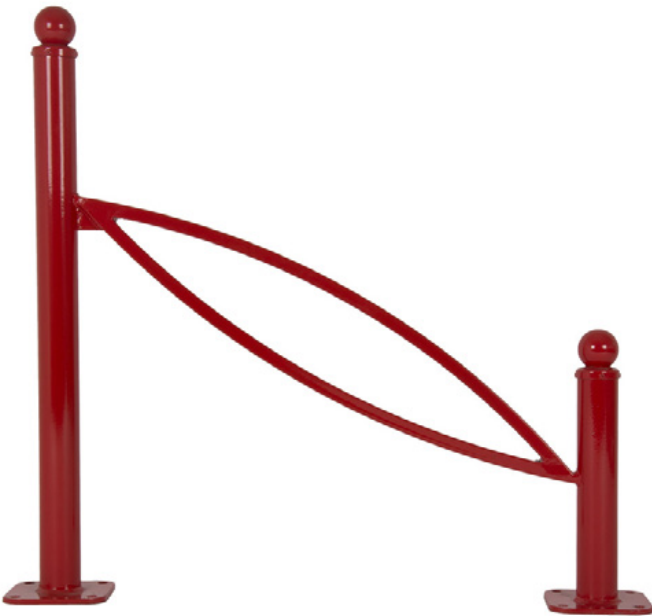

# Stojan na bicykle STR 08 - Stojan na bicykle / Lean-to parker / Lean-to parker

Číslo položky:

TIO-0220-00-0028/8

Dĺžka:

800 mm

Výška:

850 mm

Vytvorené 27.12.2023

## Popis

Stojan na bicykle / stojan na bicykle / stojan na bicykle. Na opretie bicyklov o parkovacie zariadenie.

Konštrukcia so zahnutou stredovou časťou. Zaujímavé, keď sa musí splniť aj estetické hľadisko.

Dĺžka: 800 mm

Výška: 850 mm

Materiál / surovina: Oceľ

Povrchová úprava: oceľ: pozinkovaná a práškovo lakovaná

Farebné prevedenie: podľa palety RAL

Montáž: na montáž pomocou skrutiek na podlahu