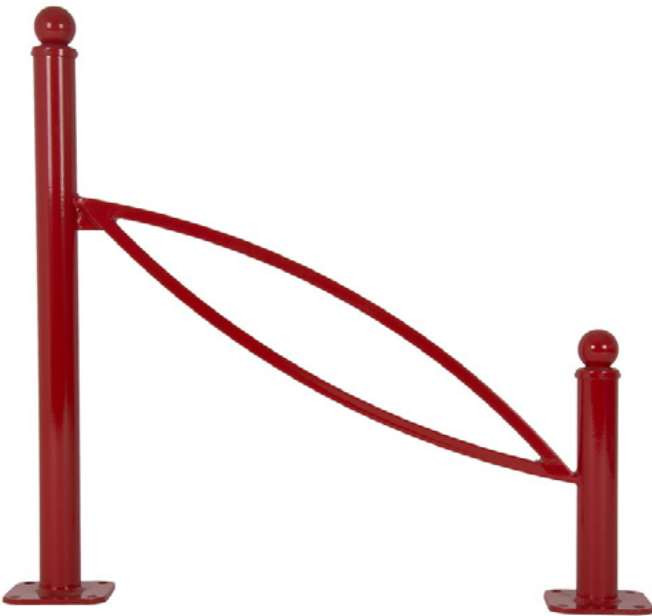

Stojan na kola STR 08 - Stojan na kola / Lean-to parker / Lean-to parker

Číslo položky:

TIO-0220-00-0028/8

Délka:

800 mm

Výška:

850 mm

tvořeno 27.12.2023

Popis

Stojan na kola / stojan na kola / parkovací stání. K opření jízdních kol o parkovací zařízení.

Provedení se zahnutým středovým dílem. Zajímavé, když je třeba splnit i estetické hledisko.

Délka: 800 mm

Výška: 850 mm

Materiál / surovina: Ocel

Povrchová úprava: Materiál: pozinkovaný a práškově lakovaný

Barevné provedení: dle palety RAL

Montáž: pro montáž pomocí šroubů na podlahu

Náhradní

Příslušenství/