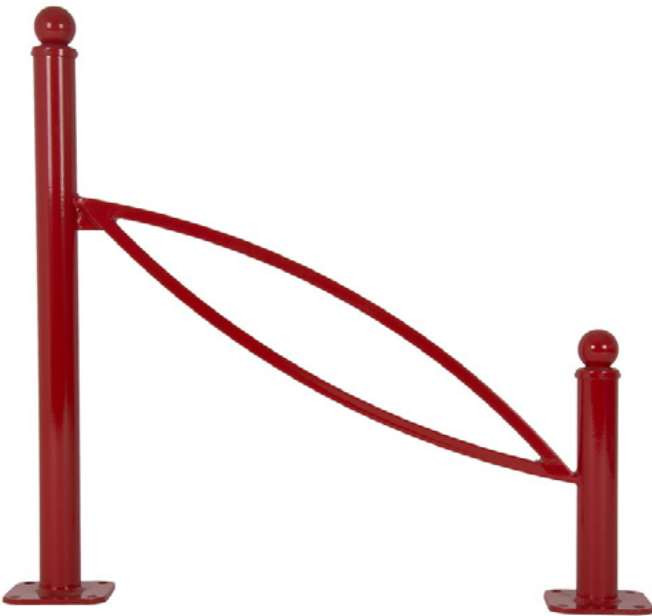

Cykelställ STR 08 - Cykelställ / Lean-to parker / Lean-to parker

Artikelnummer:

TIO-0220-00-0028/8

Längd:

800 mm

Höjd:

850 mm

Skapad den 27.12.2023

Beskrivning

Cykelställ / lutande ställ / lutande parkerare. För att luta cyklarna mot parkeringsanordningen.

Design med böjd mittsektion. Intressant när en estetisk aspekt också måste uppfyllas.

Längd: 800 mm

Höjd: 850 mm

Material/råvara: Stål

beläggning: galvaniserad och pulverlackerad

Färger: enligt RAL-palett

Montering: för montering med bultar på golvet

Reservdelar

Tillbehör/förlängningar