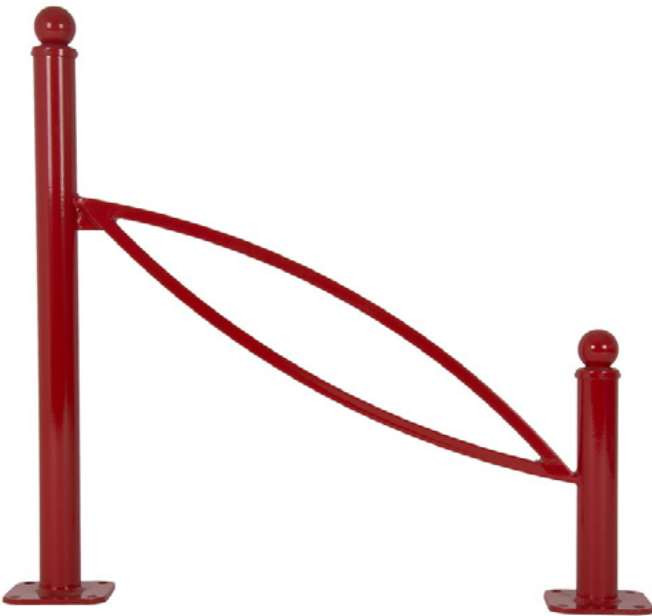

Cykelstativ STR 08 - Cykelstativ / Lean-to parker / Lean-to parker

Varenummer:

TIO-0220-00-0028/8

Længde:

800 mm

Højde:

850 mm

Oprettet 27.12.2023

Beskrivelse

Cykelstativ / lean-to stativ / lean-to parker. Til at læne cyklerne op ad parkeringsanordningen.

Design med buet midtersektion. Interessant, når et æstetisk aspekt også skal opfyldes.

Længde: 800 mm

Højde: 850 mm

Materiale / råmateriale: Stål

overfladebehandling: galvaniseret og pulverlakeret

Farver: i henhold til RAL-paletten

Montering: til montering med bolte på gulvet

Reserveedele

Tilbehør/forlængelser