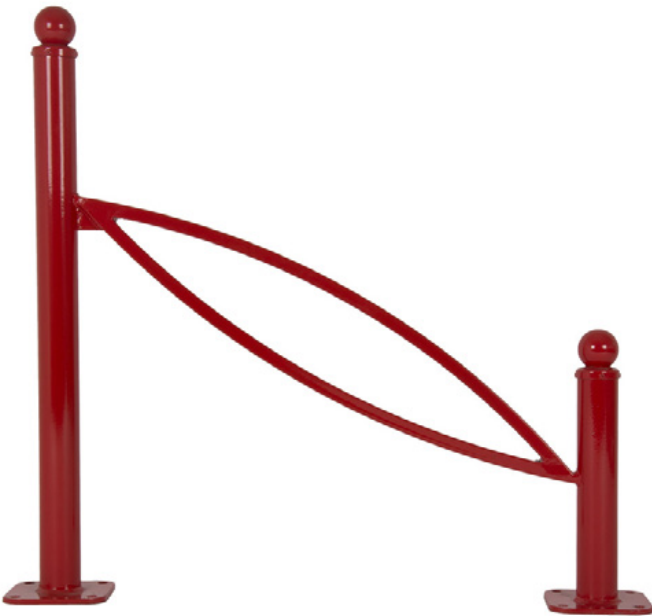

# Sykkelstativ STR 08 - Sykkelstativ / Lean-to parker / Lean-to parker

Varenummer:

TIO-0220-00-0028/8

Lengde:

800 mm

Høyde:

850 mm

Opprettet 27.12.2023

## Beskrivelse

Sykkelstativ / lean-to-stativ / lean-to parker. For å lene sykler mot parkeringsanordningen.

Design med buet midtparti. Interessant når også et estetisk aspekt skal ivaretas.

Lengde: 800 mm

Høyde: 850 mm

Materiale/råstoff: Stål

belegg: galvanisert og pulverlakkert

Farger: i henhold til RAL-paletten

Montering: for montering med bolter på gulvet